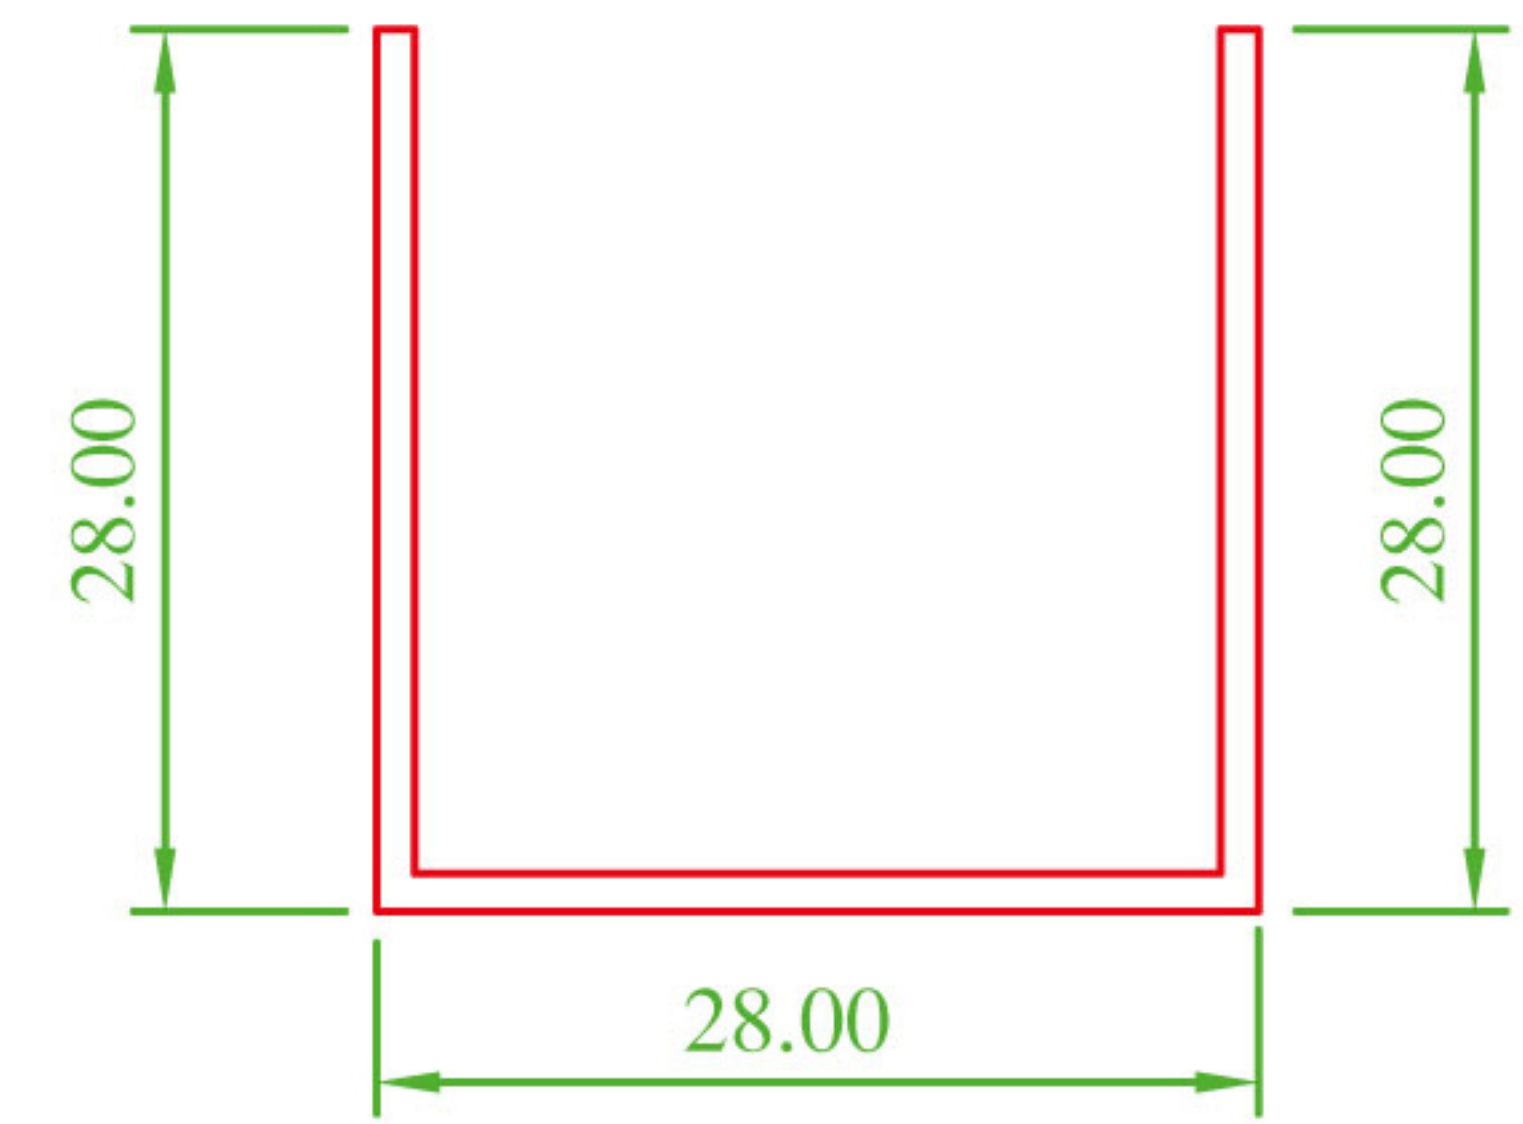

(ST 7121) "ULTRATEC" Eko. Kasa Profili (Contalı)
(ST 7121) "ULTRATEC" Eco. Frame Profile (Seal)
(ST 7121) "ULTRATEC" Эко. Профиль коробки (с уплотнителем)
(ST 7121) أكو بروفيل الصندوق (مع فتيل)

Ö:1/1
S:1/1
P-P:1/1