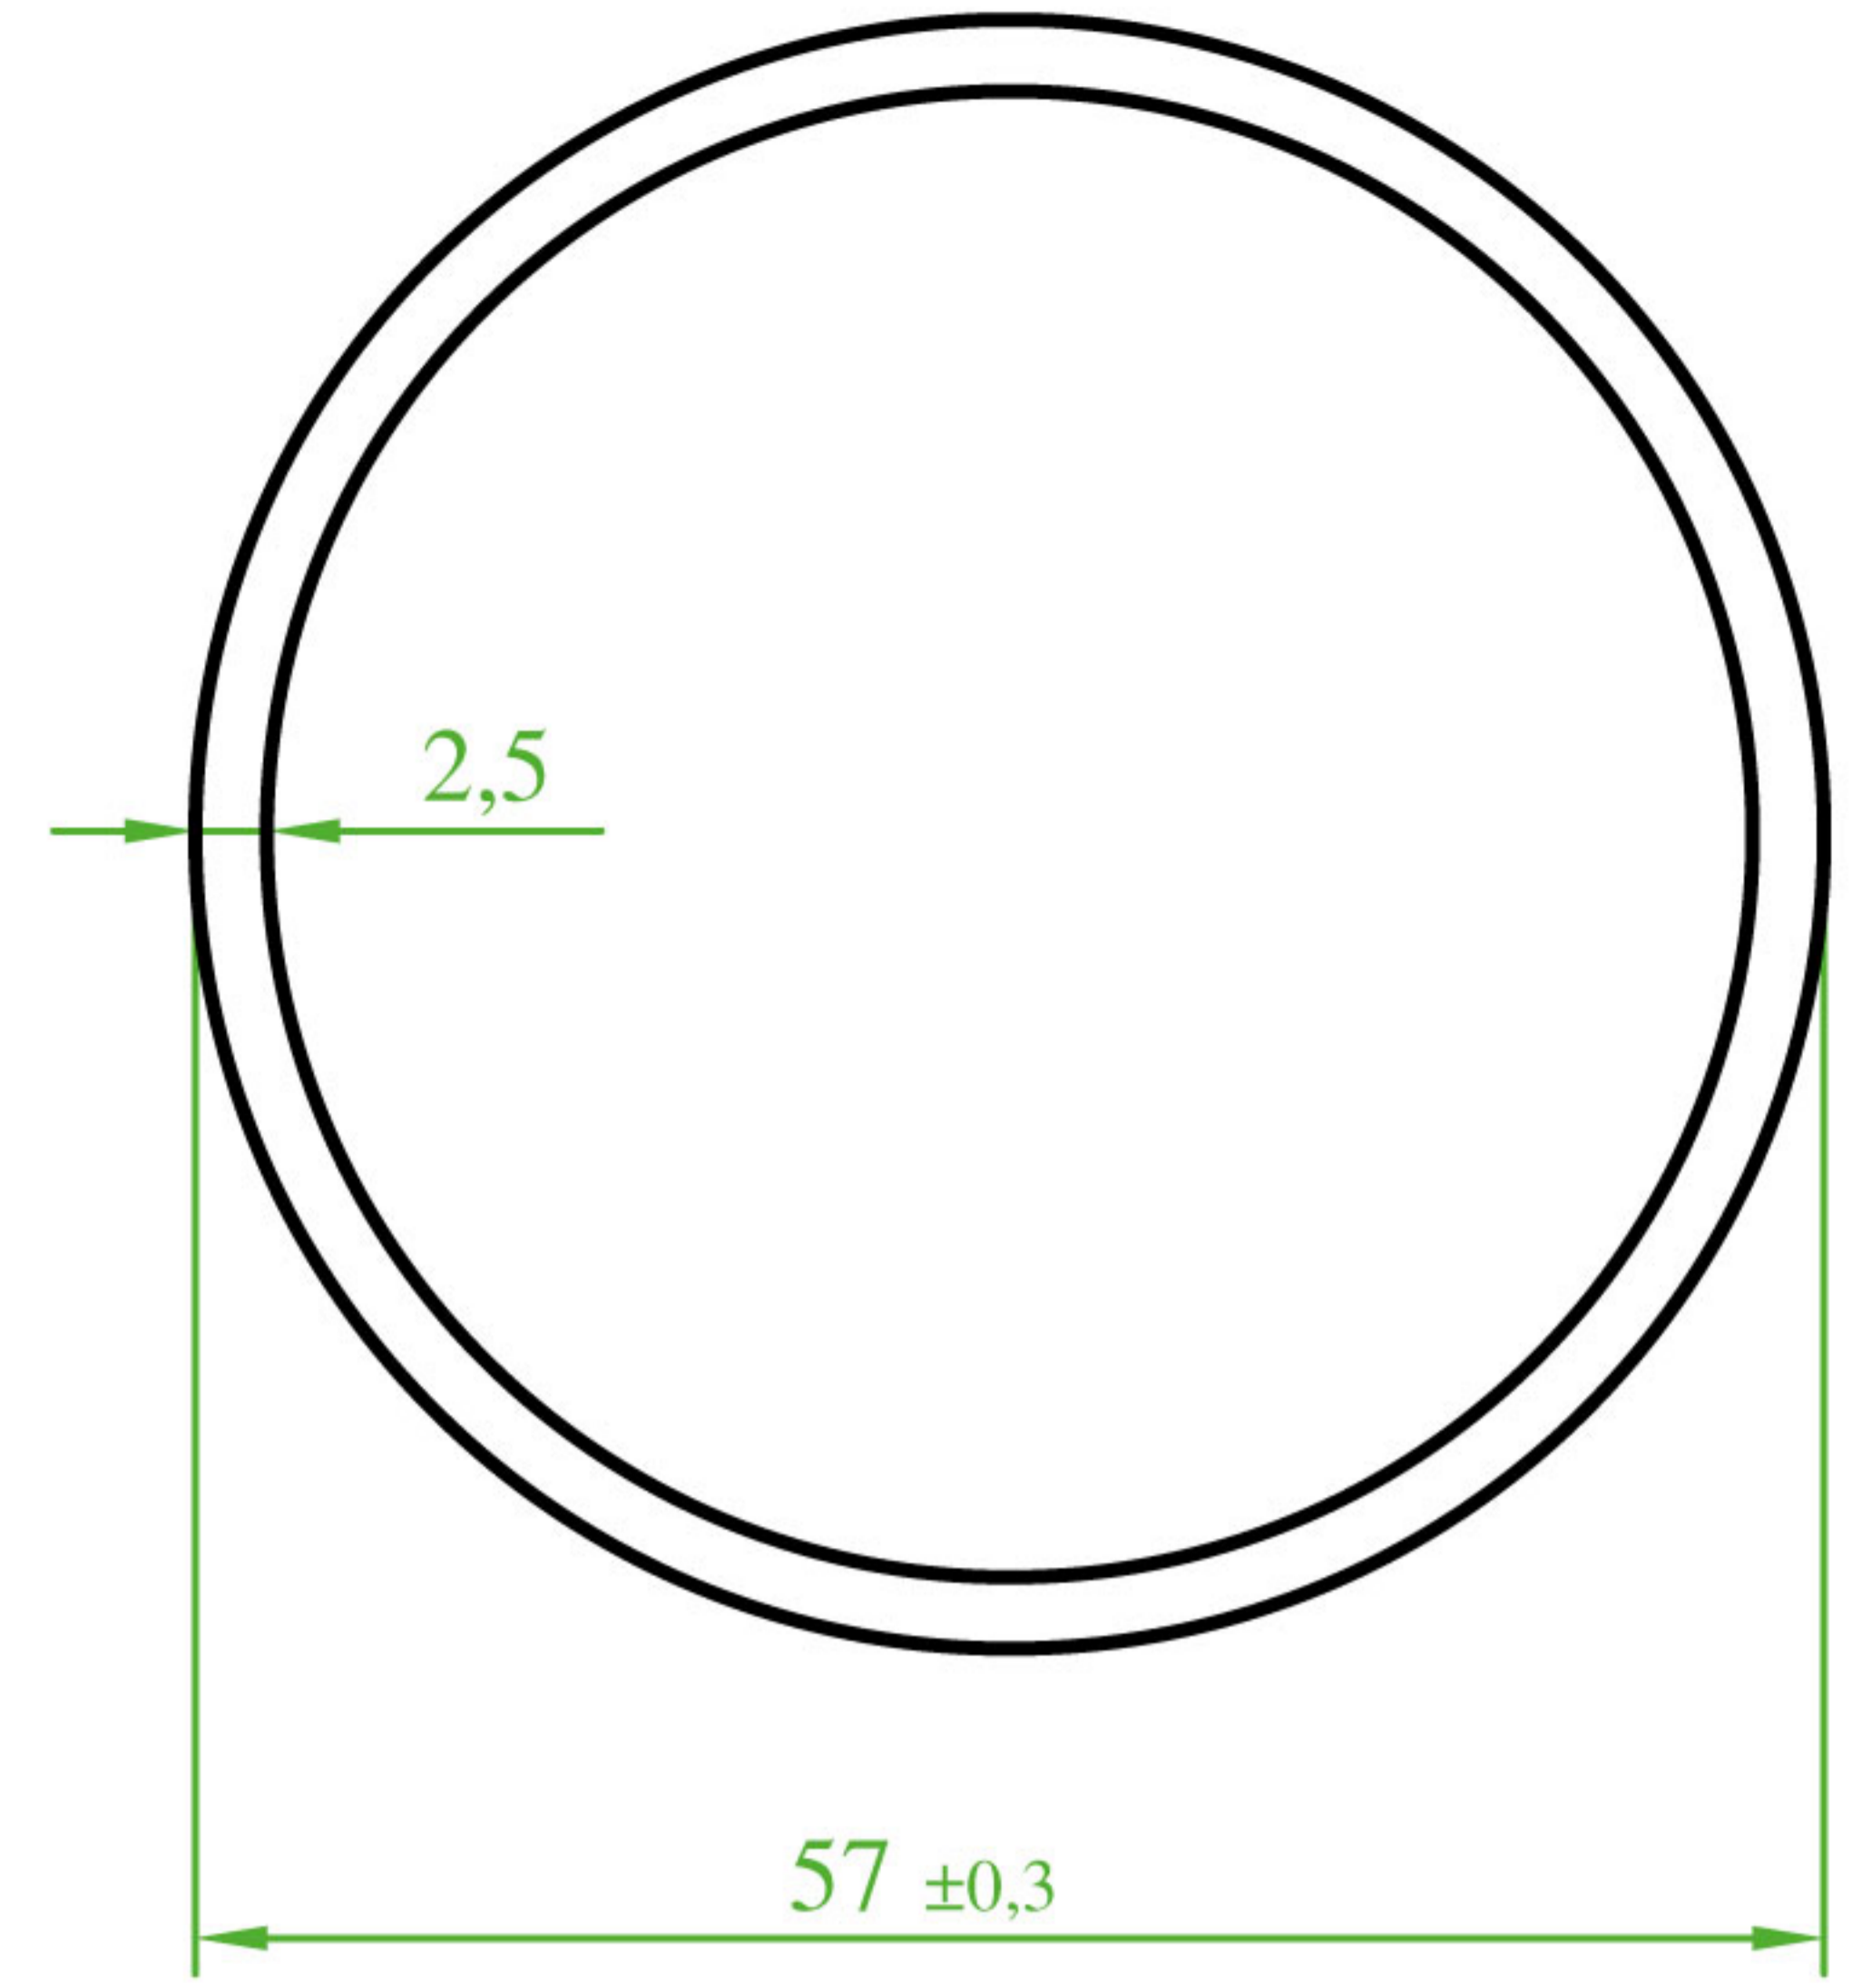

(ST 6910) "ULTRATEC" Köşe Dönüş Borusu
(ST 6910) "ULTRATEC" PVC Pipe
(ST 6910) "ULTRATEC" Труба углового поворота
(ST 6910) أنبوب محول الزاويه

Ö:1/1
S:1/1
P-P:1/1

(ST 7009) "ULTRATEC" Köşe Dönüş Adaptörü
(ST 6900) "ULTRATEC" Corner Adapter
(ST 6900) "ULTRATEC" Адаптер углового поворота P-P:1/1
(ST 6900) وصلة محول زاويه

Ö:1/1

S:1/1

P-P:1/1

(ST 7010) "ULTRATEC" 70 x 70 Kutu Profili
(ST 7010) "ULTRATEC" Rectangle Profile (70 x 70)
(ST 7010) "ULTRATEC" 70 x 70 Коробчатый профиль
(ST 7010) 70x70 صندوق مقاسه بروفيل

Ö:1/1

S:1/1

P-P:1/1