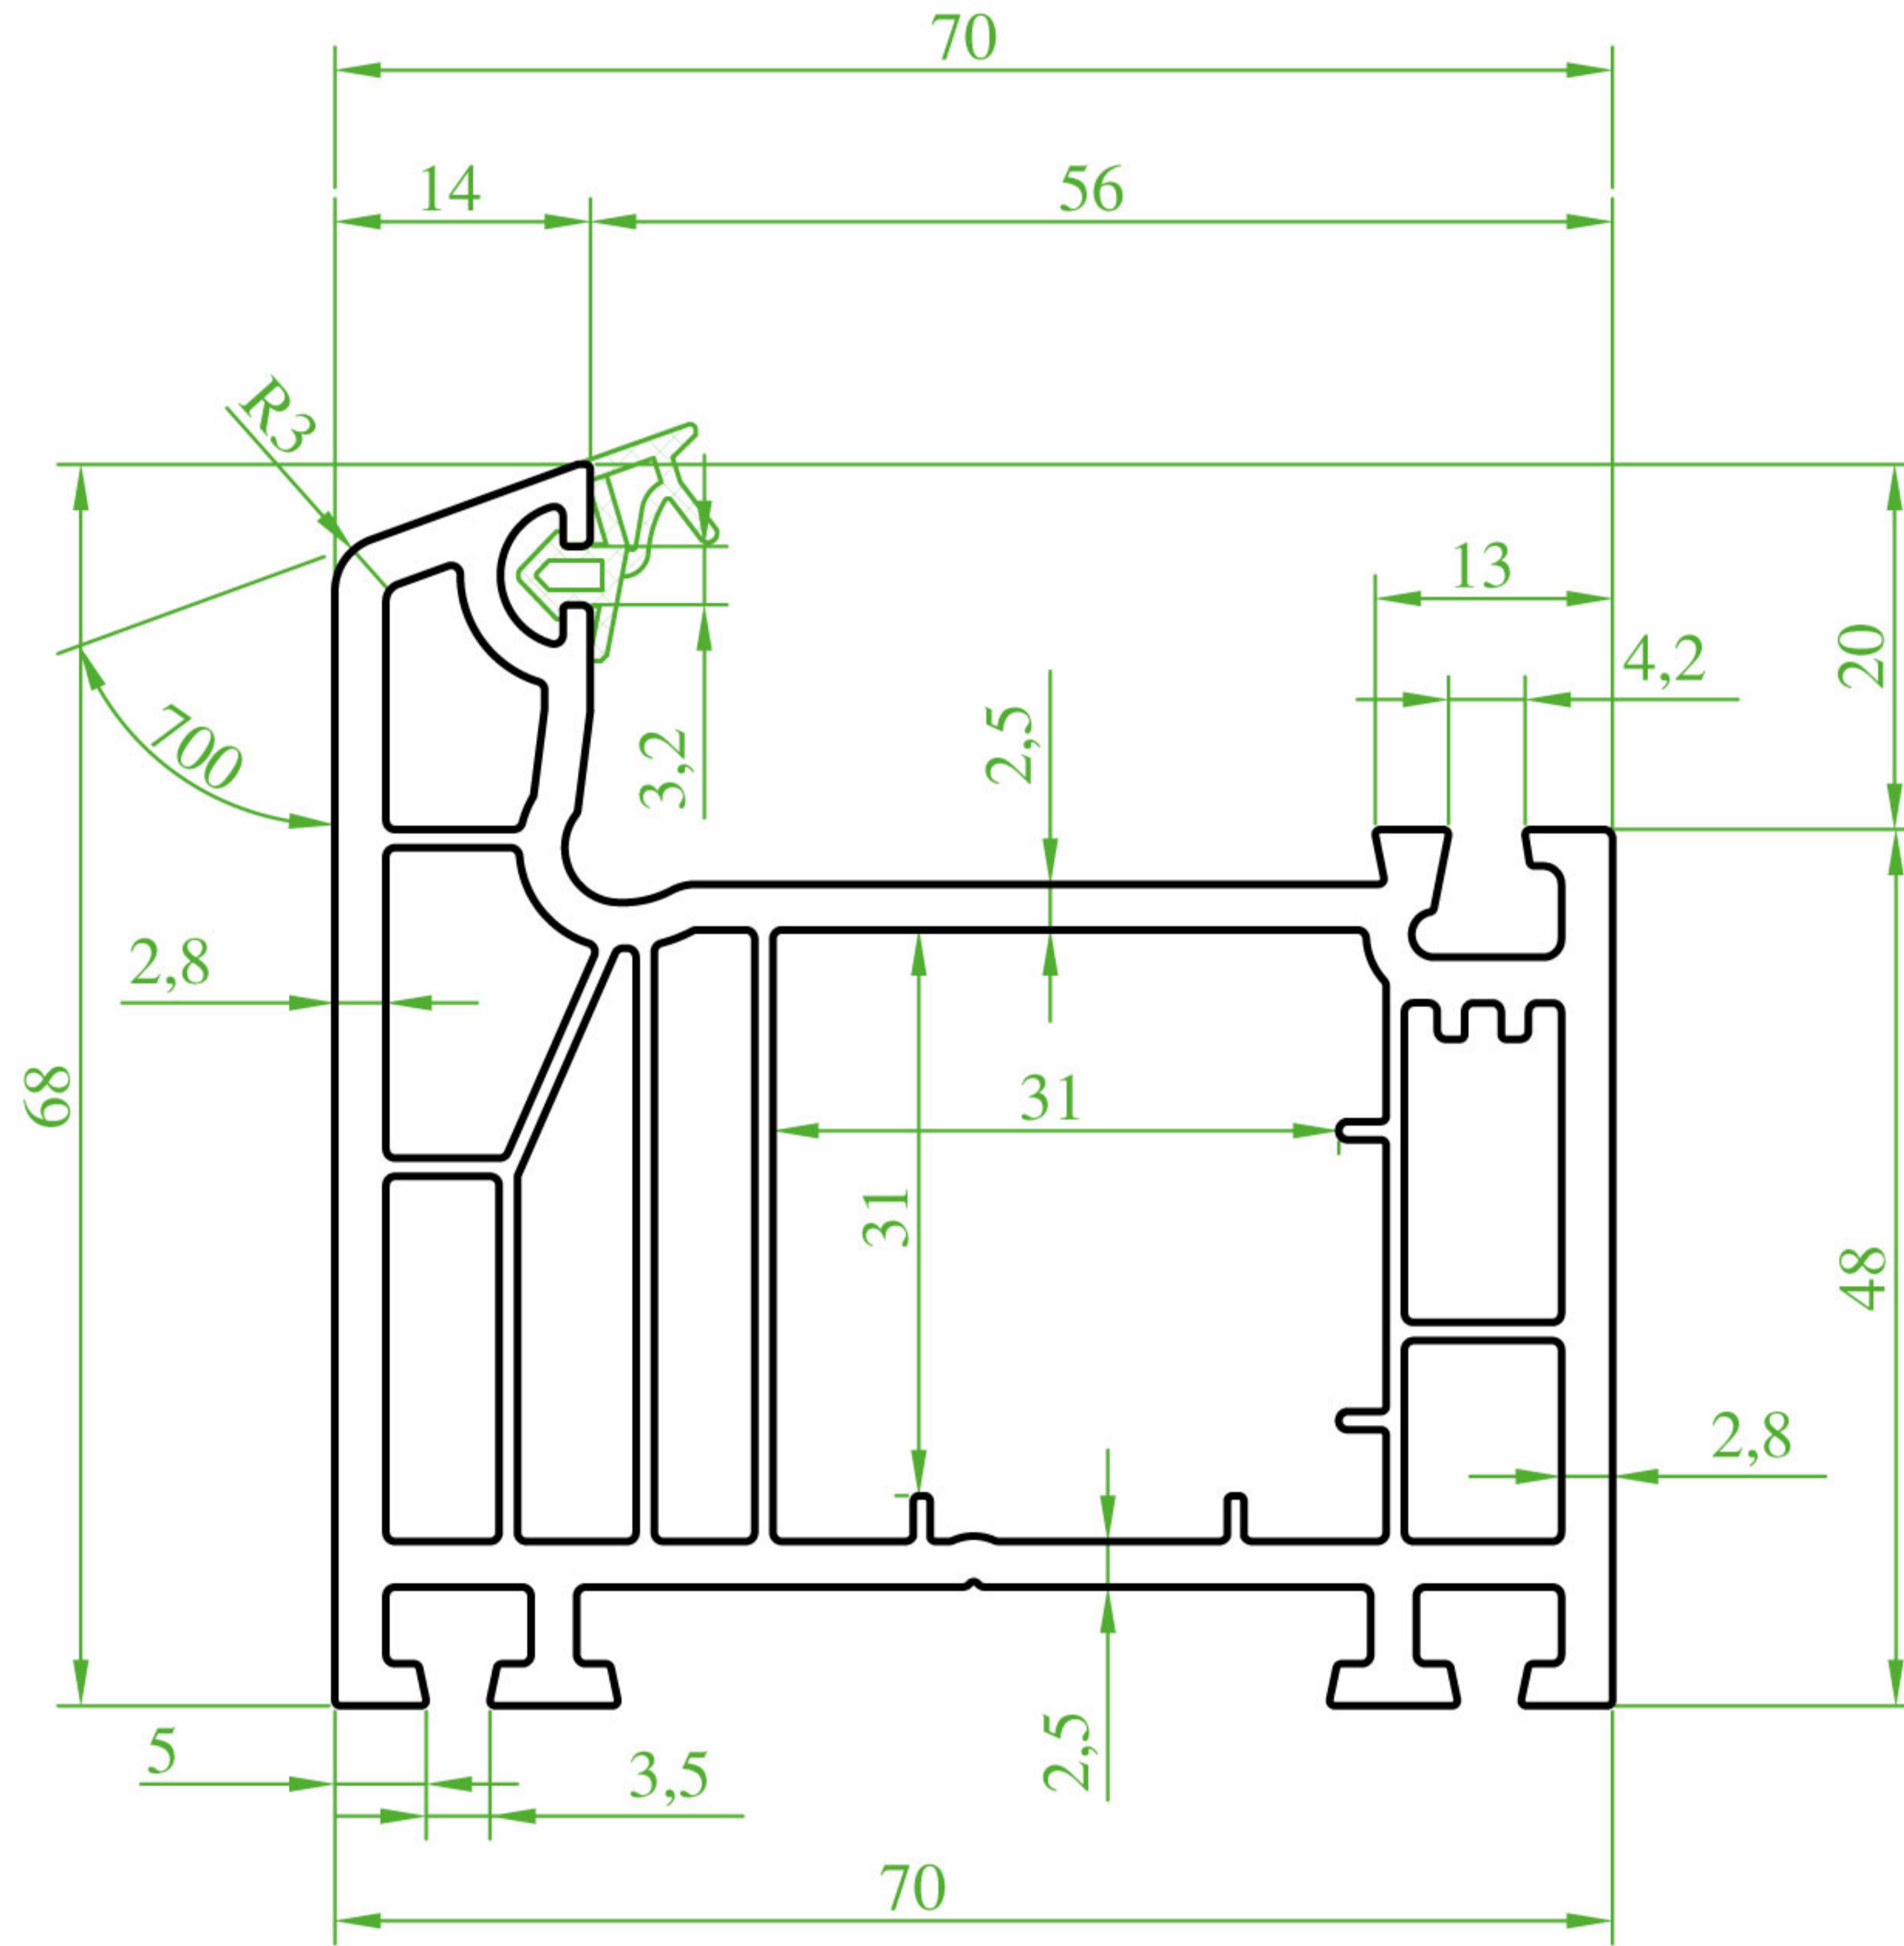

(ST 7101) "ULTRATEC" Kasa Profili (Contalı)
(ST 7101) "ULTRATEC" Frame Profile (Seal)
(ST 7101) "ULTRATEC" Профиль коробки (с уплотнителем)
(ST 7101) بروفيل الصندوق (مع فتيل)

Ö:1/1
S:1/1
P-P :1/1

(ST 7102) "ULTRATEC" Orta kayıt Profili (Contalı)
(ST 7102) "ULTRATEC" Mullion profile (Seal)
(ST 7102) "ULTRATEC" Профиль импоста (с уплотнителем)
(ST 7102) بروفيل المنصف الثابت (مع الفتيل)

Ö:1/1
S:1/1
P-P :1/1