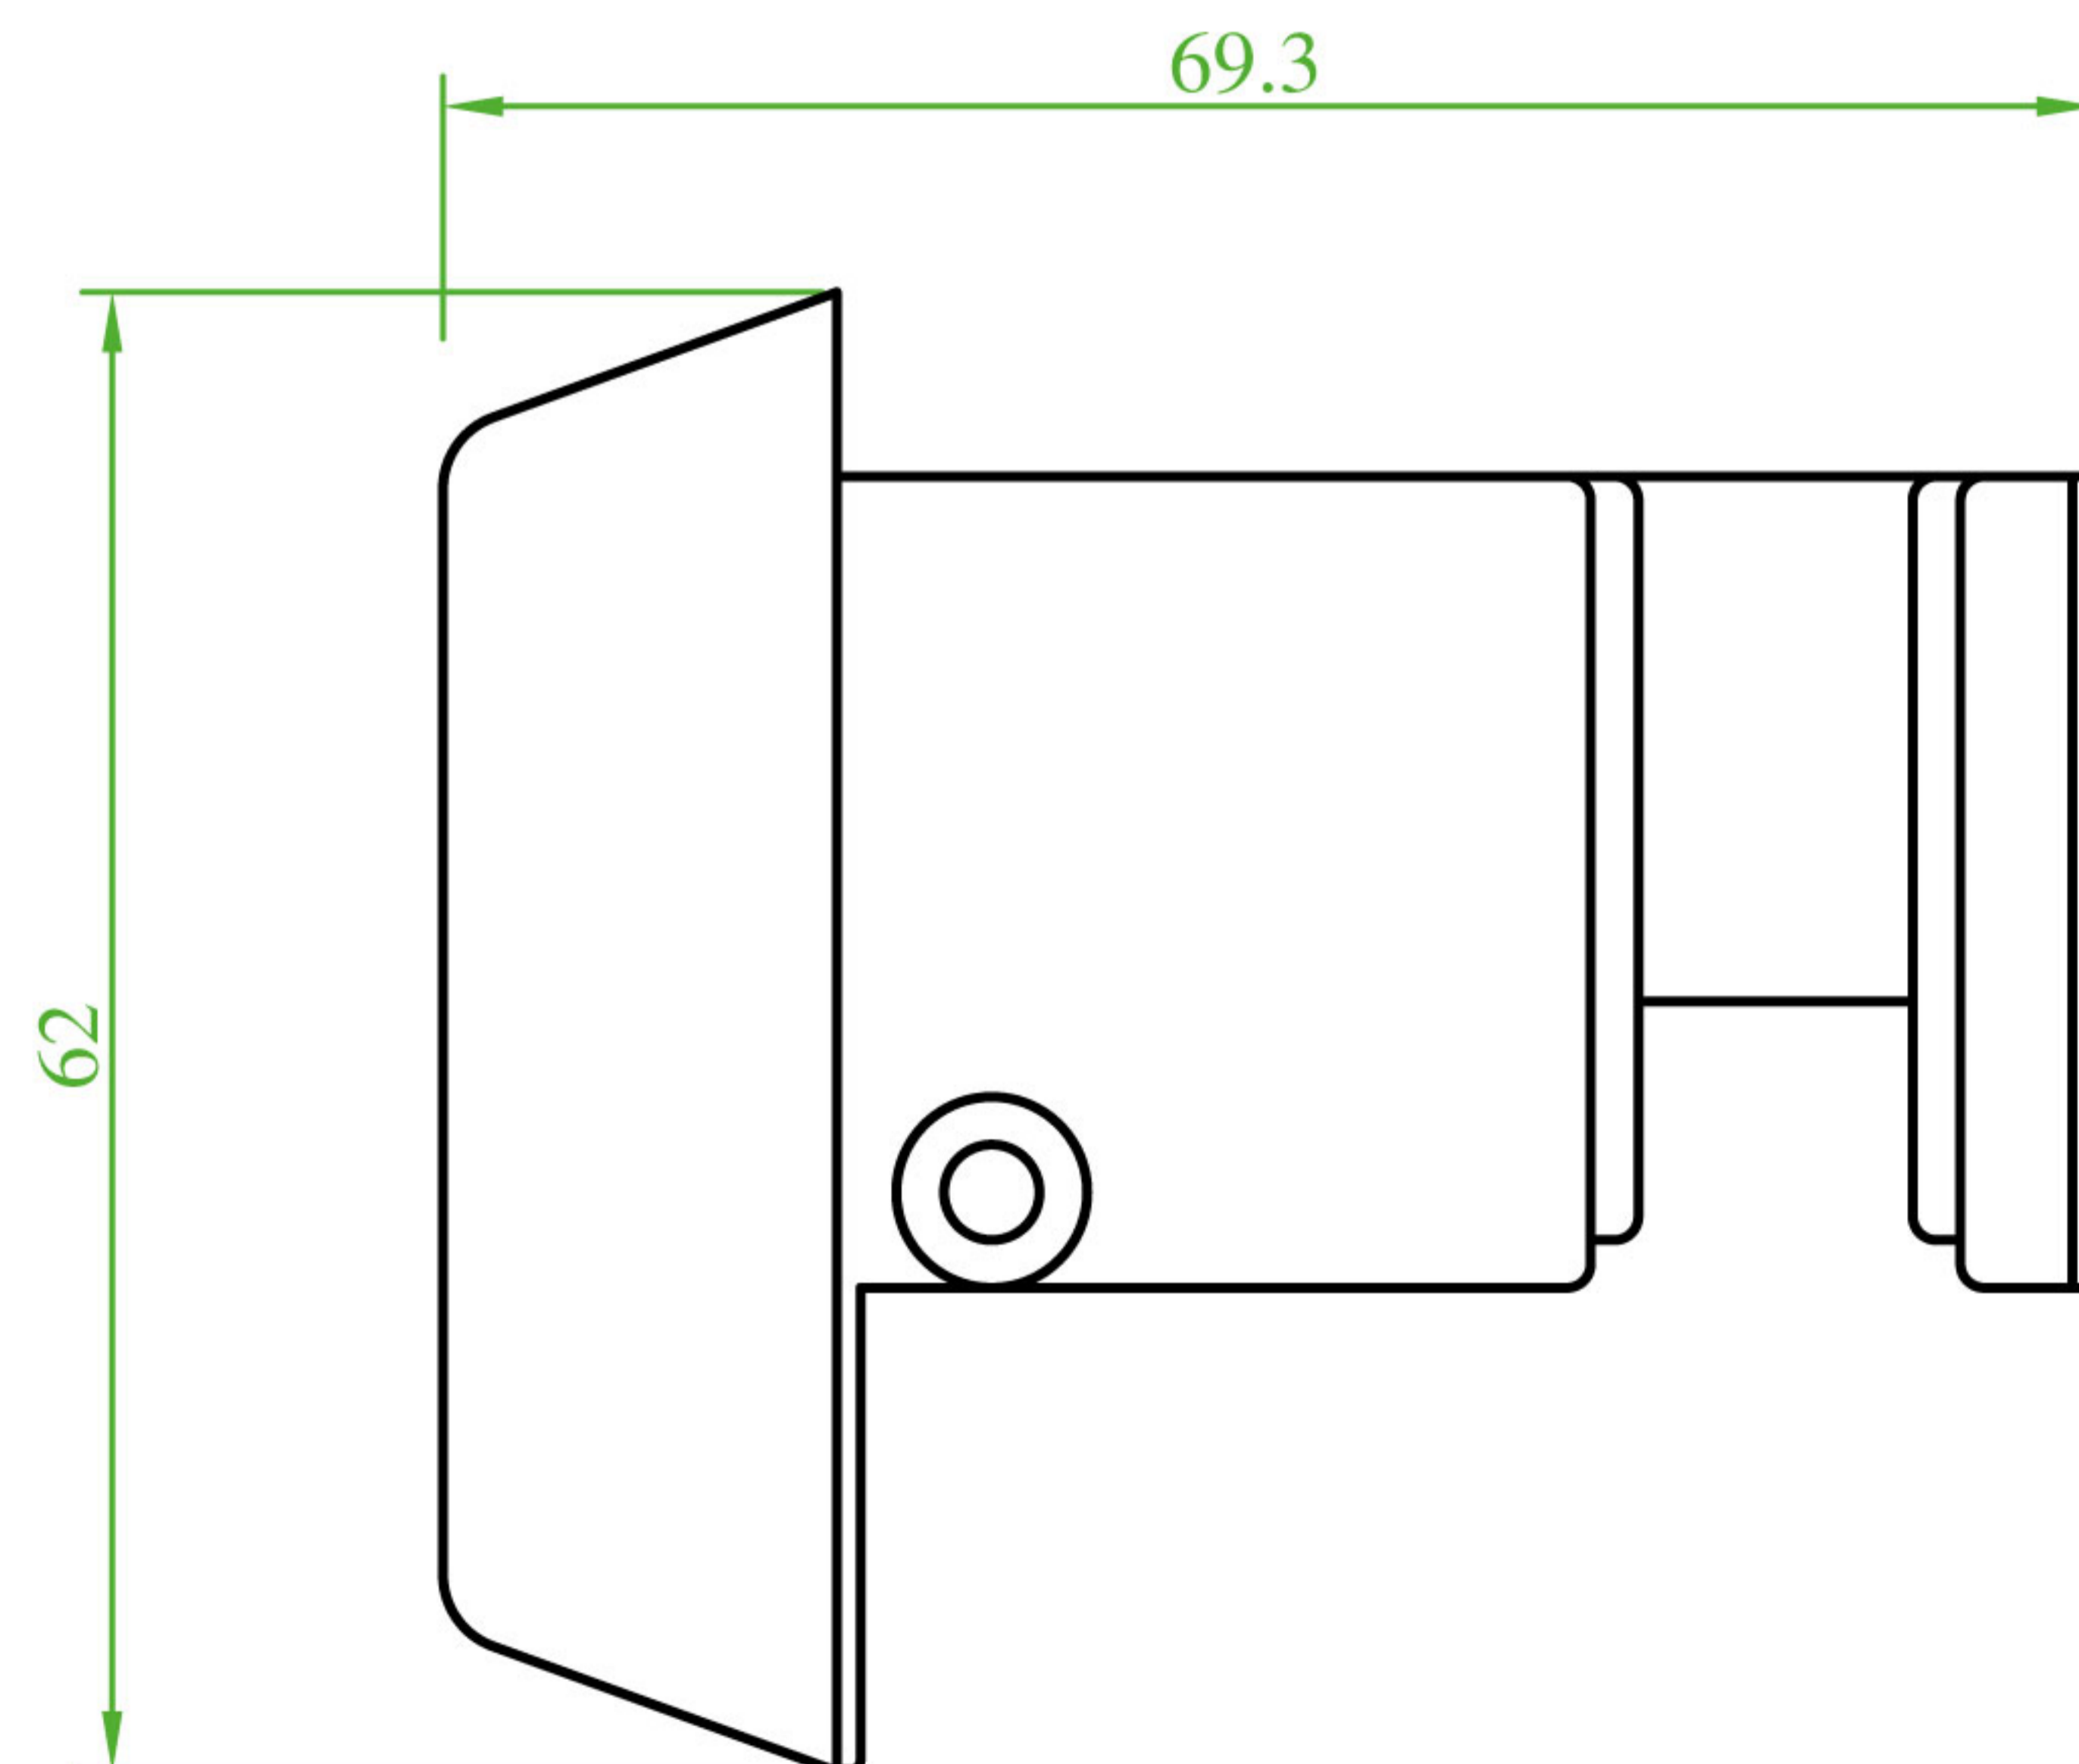

(ST 7012) “ULTRATEC” Yeni Hareketli Orta Kayıt Profili Contalı

Ö : 1/1

(ST 7012) “ULTRATEC” New Overhung Profile Seal

S : 1/1

(ST 7012) “ULTRATEC” Профиль подвижного импоста (новый) с уплотнителем

P-P : 1/1

(ST 7012) بروفيل المنصّف المتحرك الجديد (مع الفتيل)

“ULTRATEC” Hareketli Orta Kayıt Profili Kapağı

Ö : 1/1

“ULTRATEC” Overhung Profile Cover

S : 1/1

“ULTRATEC” Крышка профиля подвижного импоста

P-P : 1/1

غطاء بروفيل المنصّف المتحرك