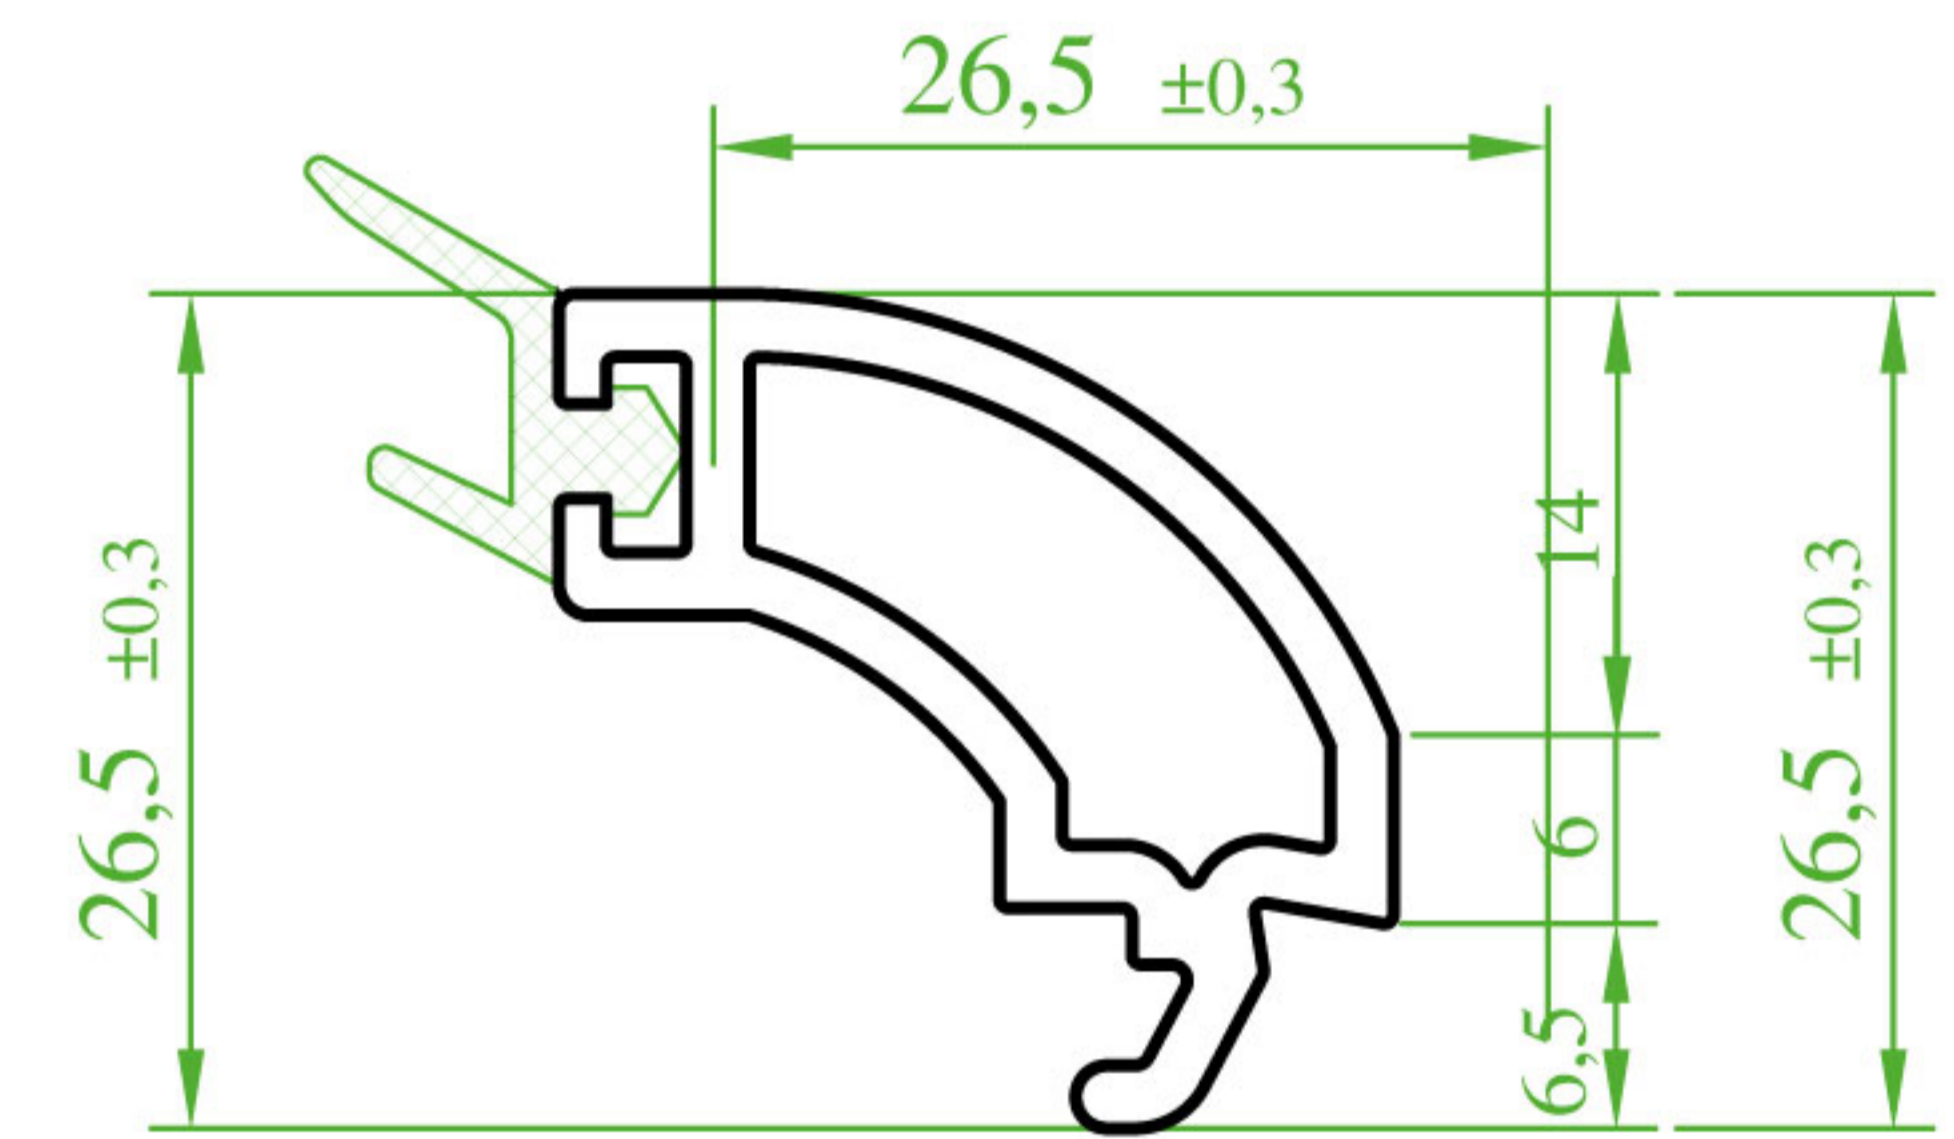

(ST 7030)

“ULTRATEC” Yap. Con. Çift Cam Çıtası” (24 mm)
“ULTRATEC” Double Glass Lath with Adhesive Seal (24 mm)
“ULTRATEC” Приклеивающийся штапик с уплотнителем для
двойного стекла” (24 мм)
ماسکه زجاج (مزدوج) 24 ملم مع فتيل لاصق

Ö : 1/1
S : 1/1
P-P:1/1