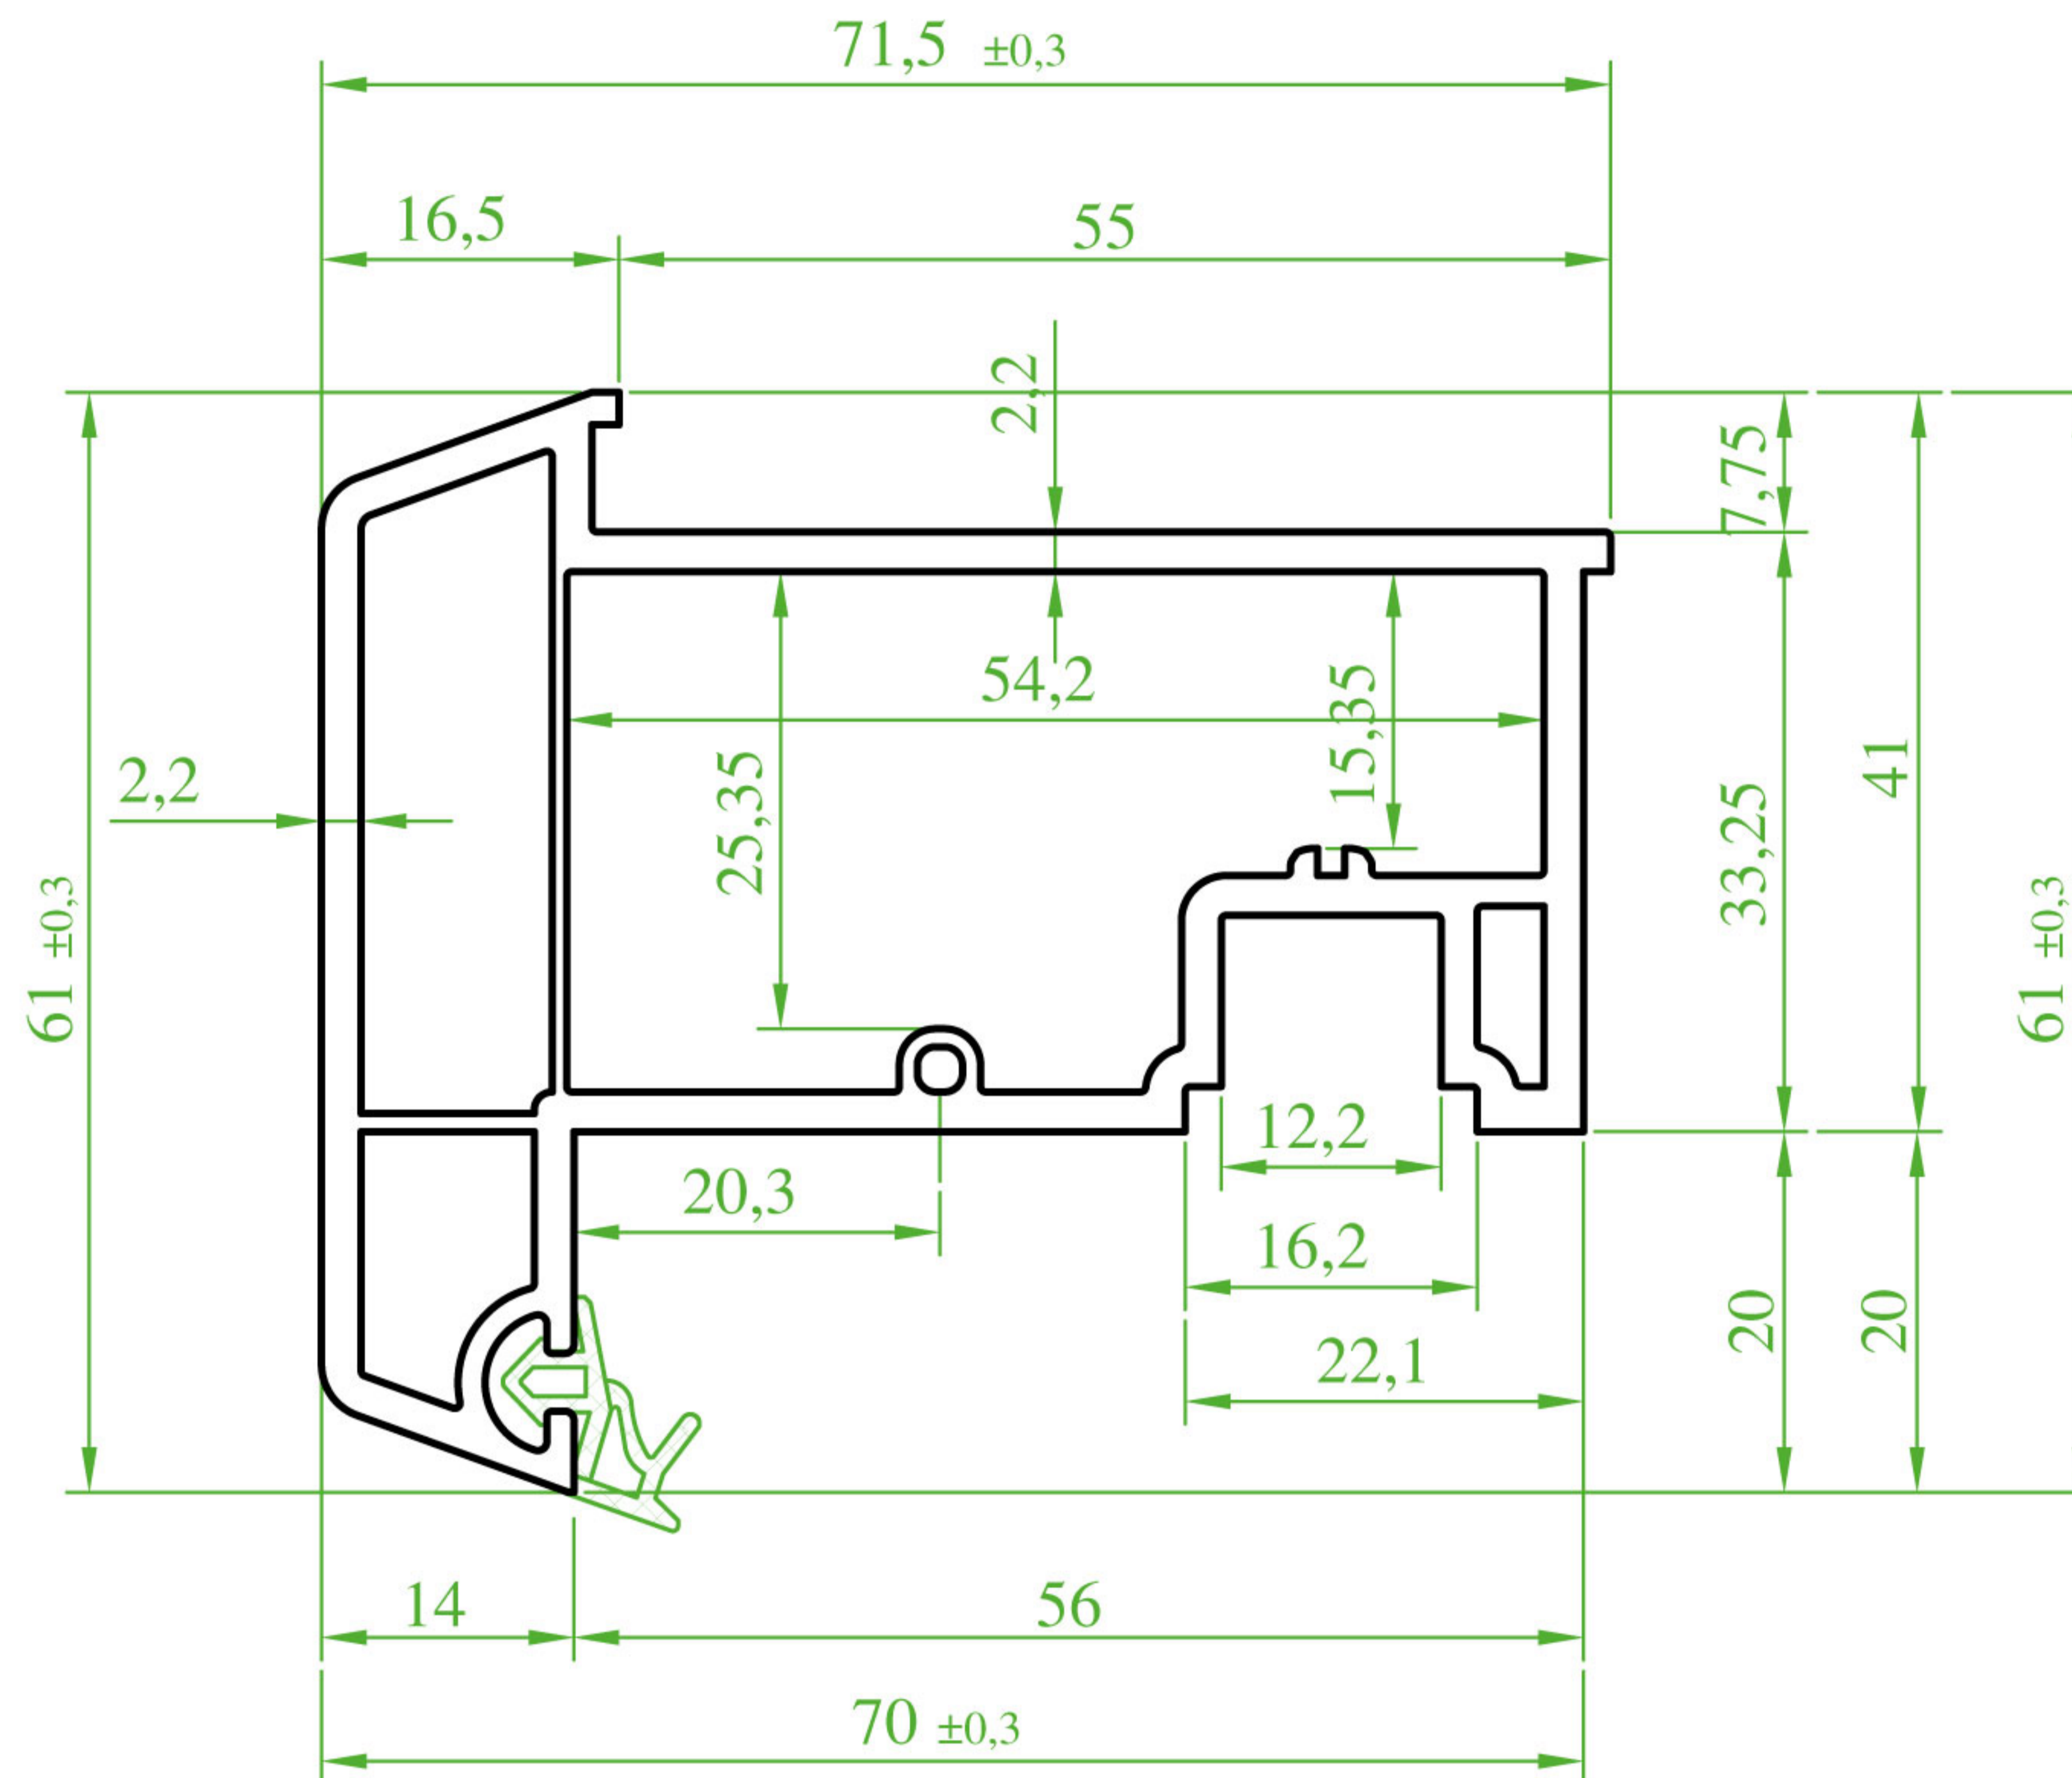

(ST 7012) “ULTRATEC” Yeni Hareketli Orta Kayıt Profili Contalı

Ö : 1/1

(ST 7012) “ULTRATEC” New Overhung Profile Seal

S : 1/1

(ST 7012) “ULTRATEC” Профиль подвижного импоста (новый) с уплотнителем

P-P : 1/1

(ST 7012) بروفيل المنصّف المتحرك الجديد (مع الفتيل)

“ULTRATEC” Hareketli Orta Kayıt Profili Kapağı

Ö : 1/1

“ULTRATEC” Overhung Profile Cover

S : 1/1

“ULTRATEC” Крышка профиля подвижного импоста

P-P : 1/1

غطاء بروفيل المنصّف المتحرك