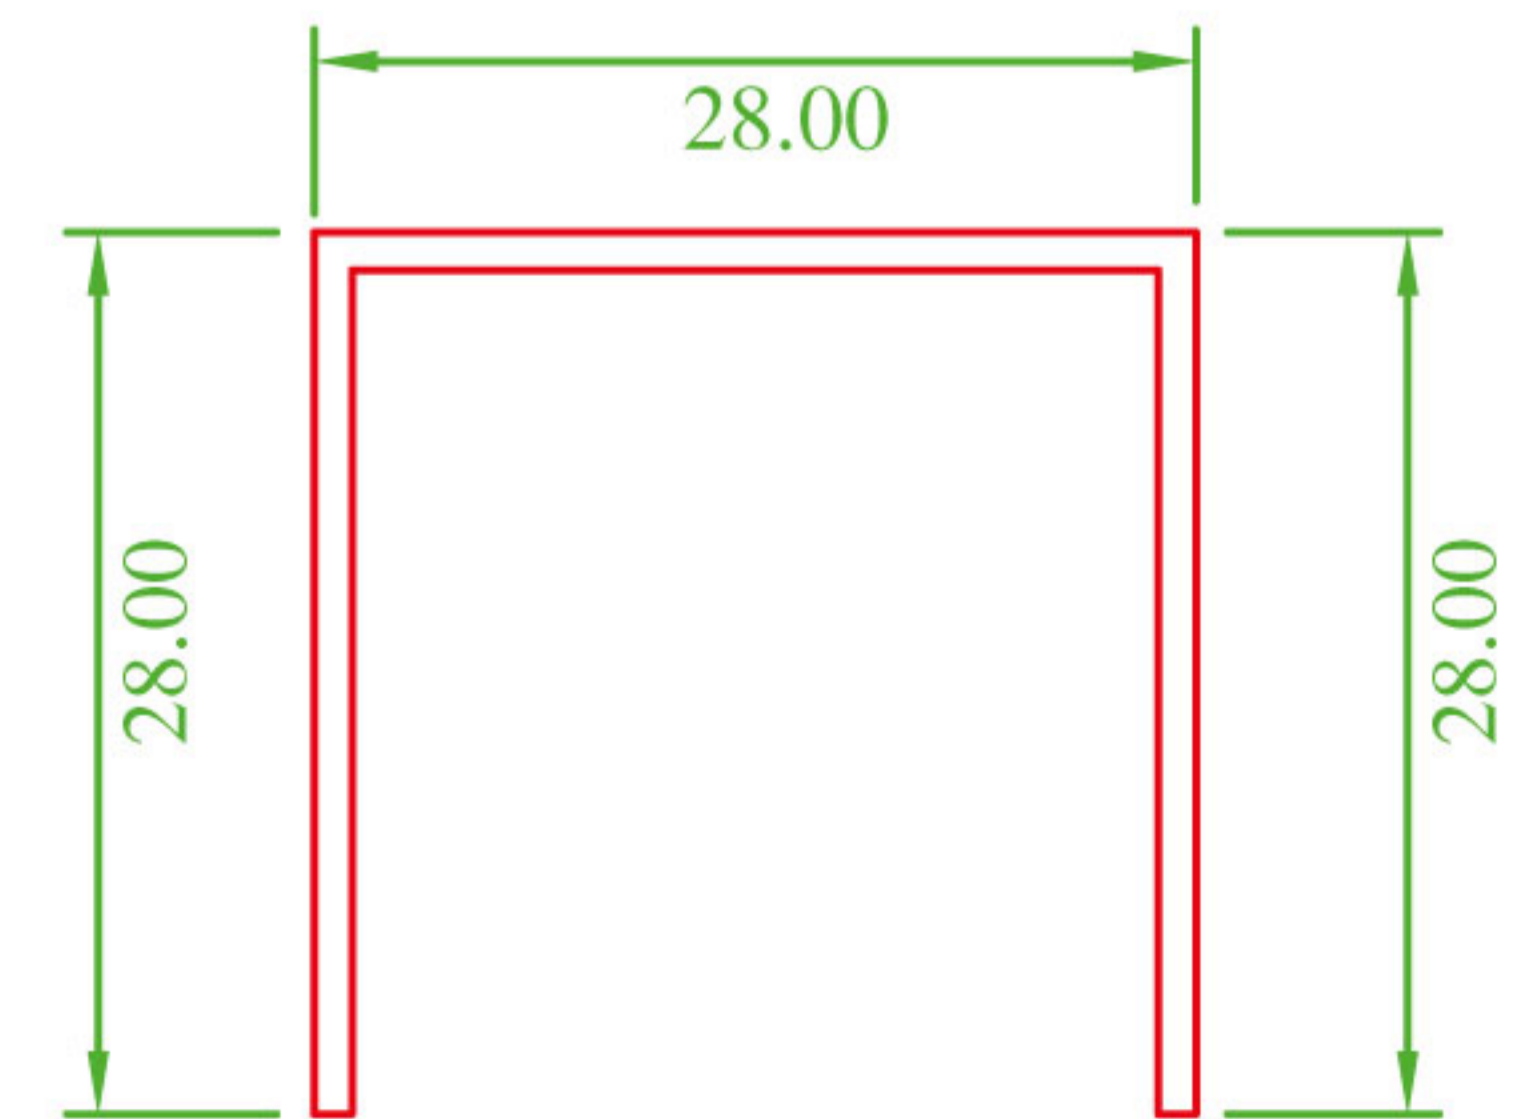

(ST 7123) "ULTRATEC" Eko. Kanat Profili (Contalı)
(ST 7123) "ULTRATEC" Eco. Sash Profile (Seal)
(ST 7123) "ULTRATEC" Эко. Профиль створки (с уплотнителем)
(ST 7123) أكوروفيل الضرفه (مع الفتيل)

Ö:1/1
S:1/1