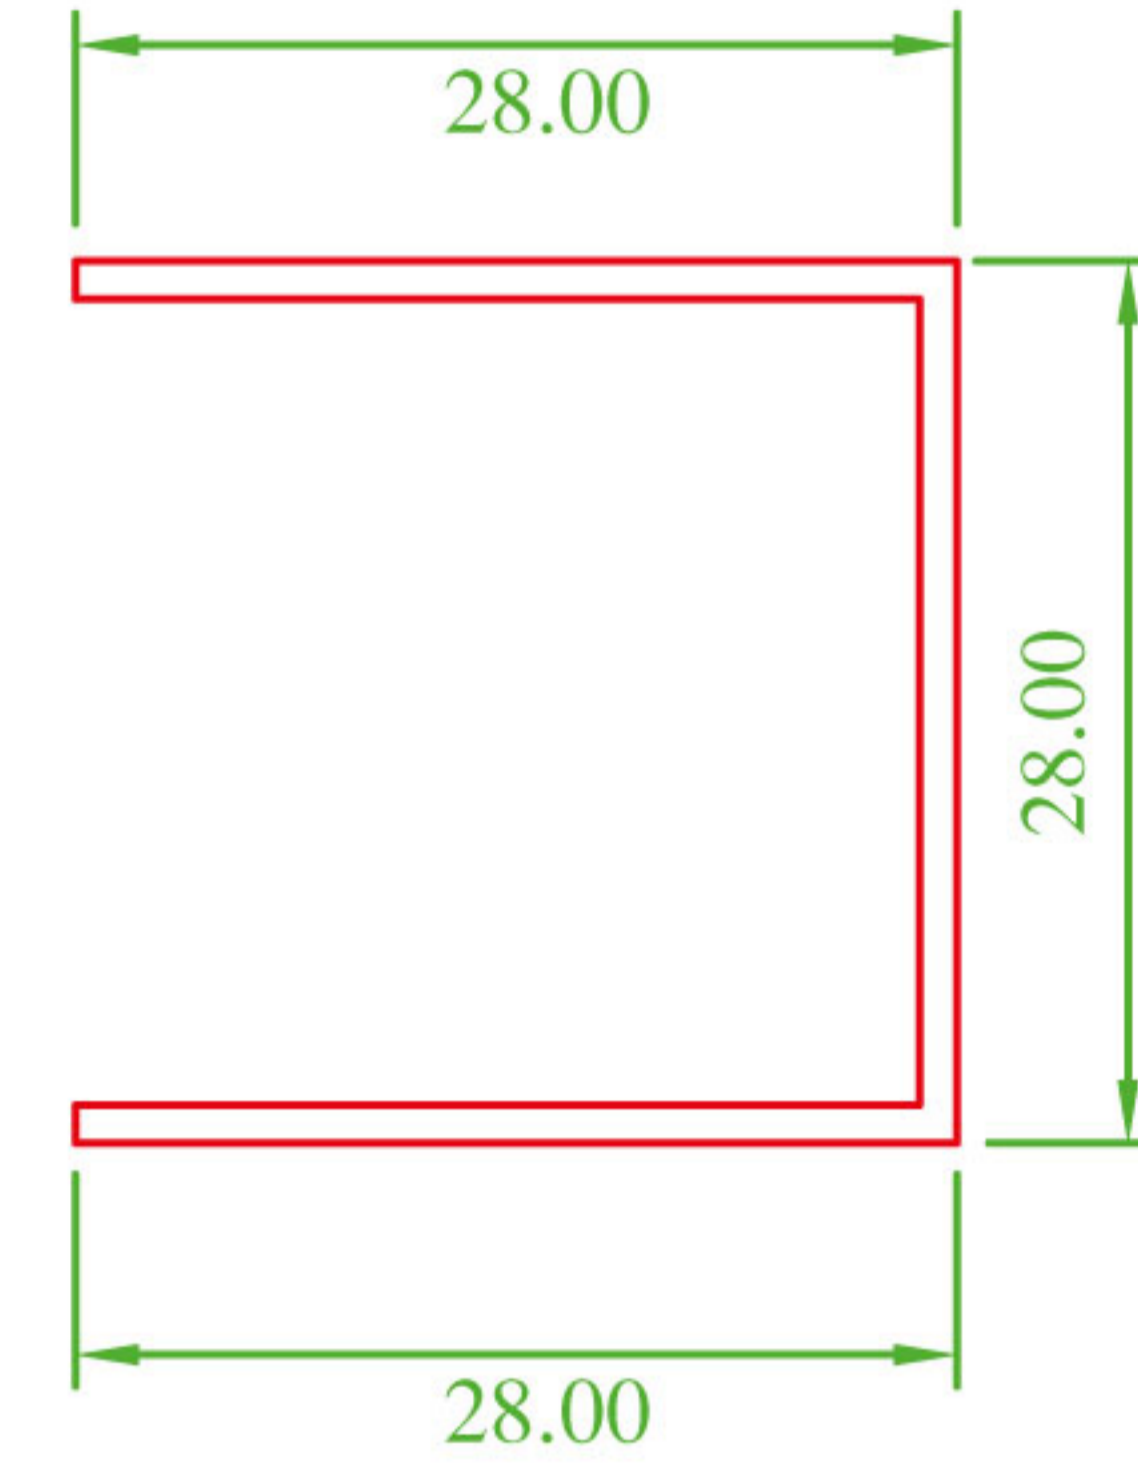

(ST 7103) "ULTRATEC" Kanat Profili (Contalı)
(ST 7103) "ULTRATEC" Sash Profile (Seal)
(ST 7103) "ULTRATEC" Профиль створки (с уплотнителем)
(ST 7103) بروفيل الضرفه (مع الفتيل)

Ö:1/1
S:1/1
P-P:1/1