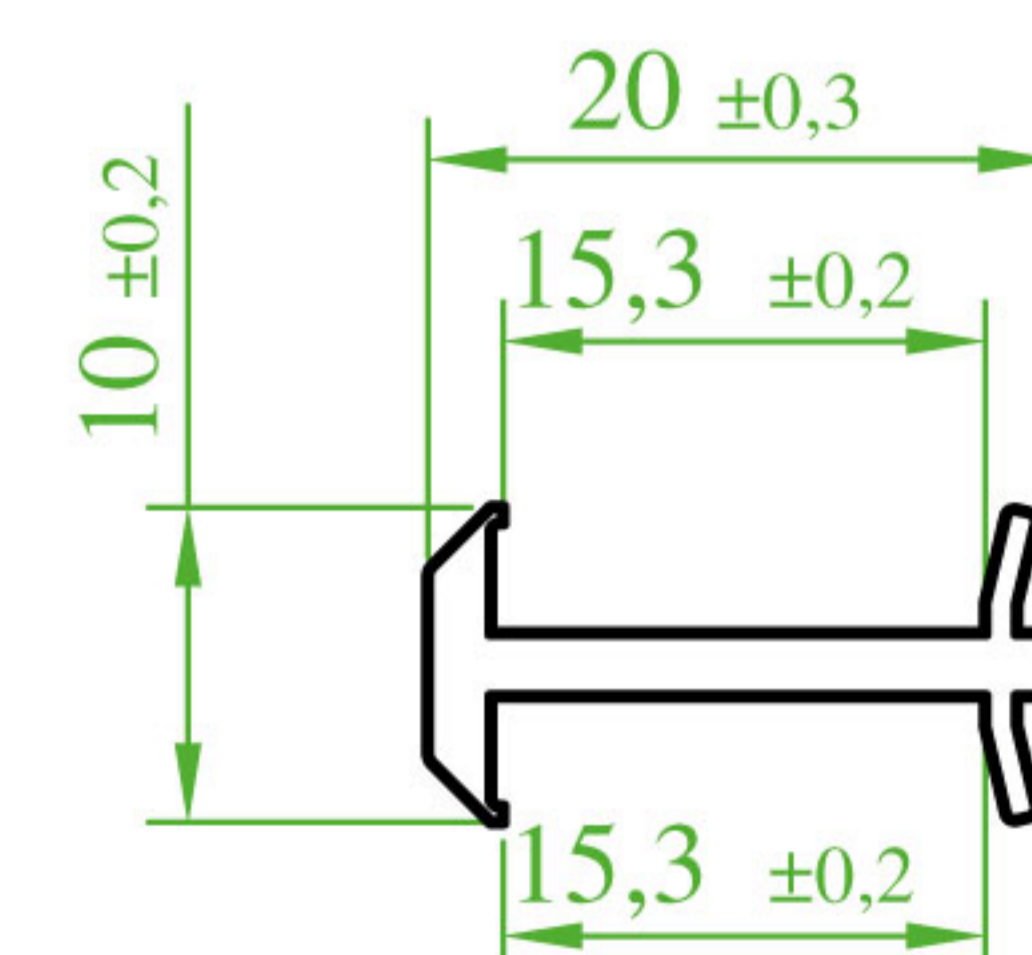

(ST 7011) “ULTRATEC” I Bağ Profili
(ST 7011) “ULTRATEC” I Coupling Profile
(ST 7011) “ULTRATEC” I профиль связки
(ST 7011) بروفيل الربط I

Ö:1/1
S:1/1
P-P:1/1