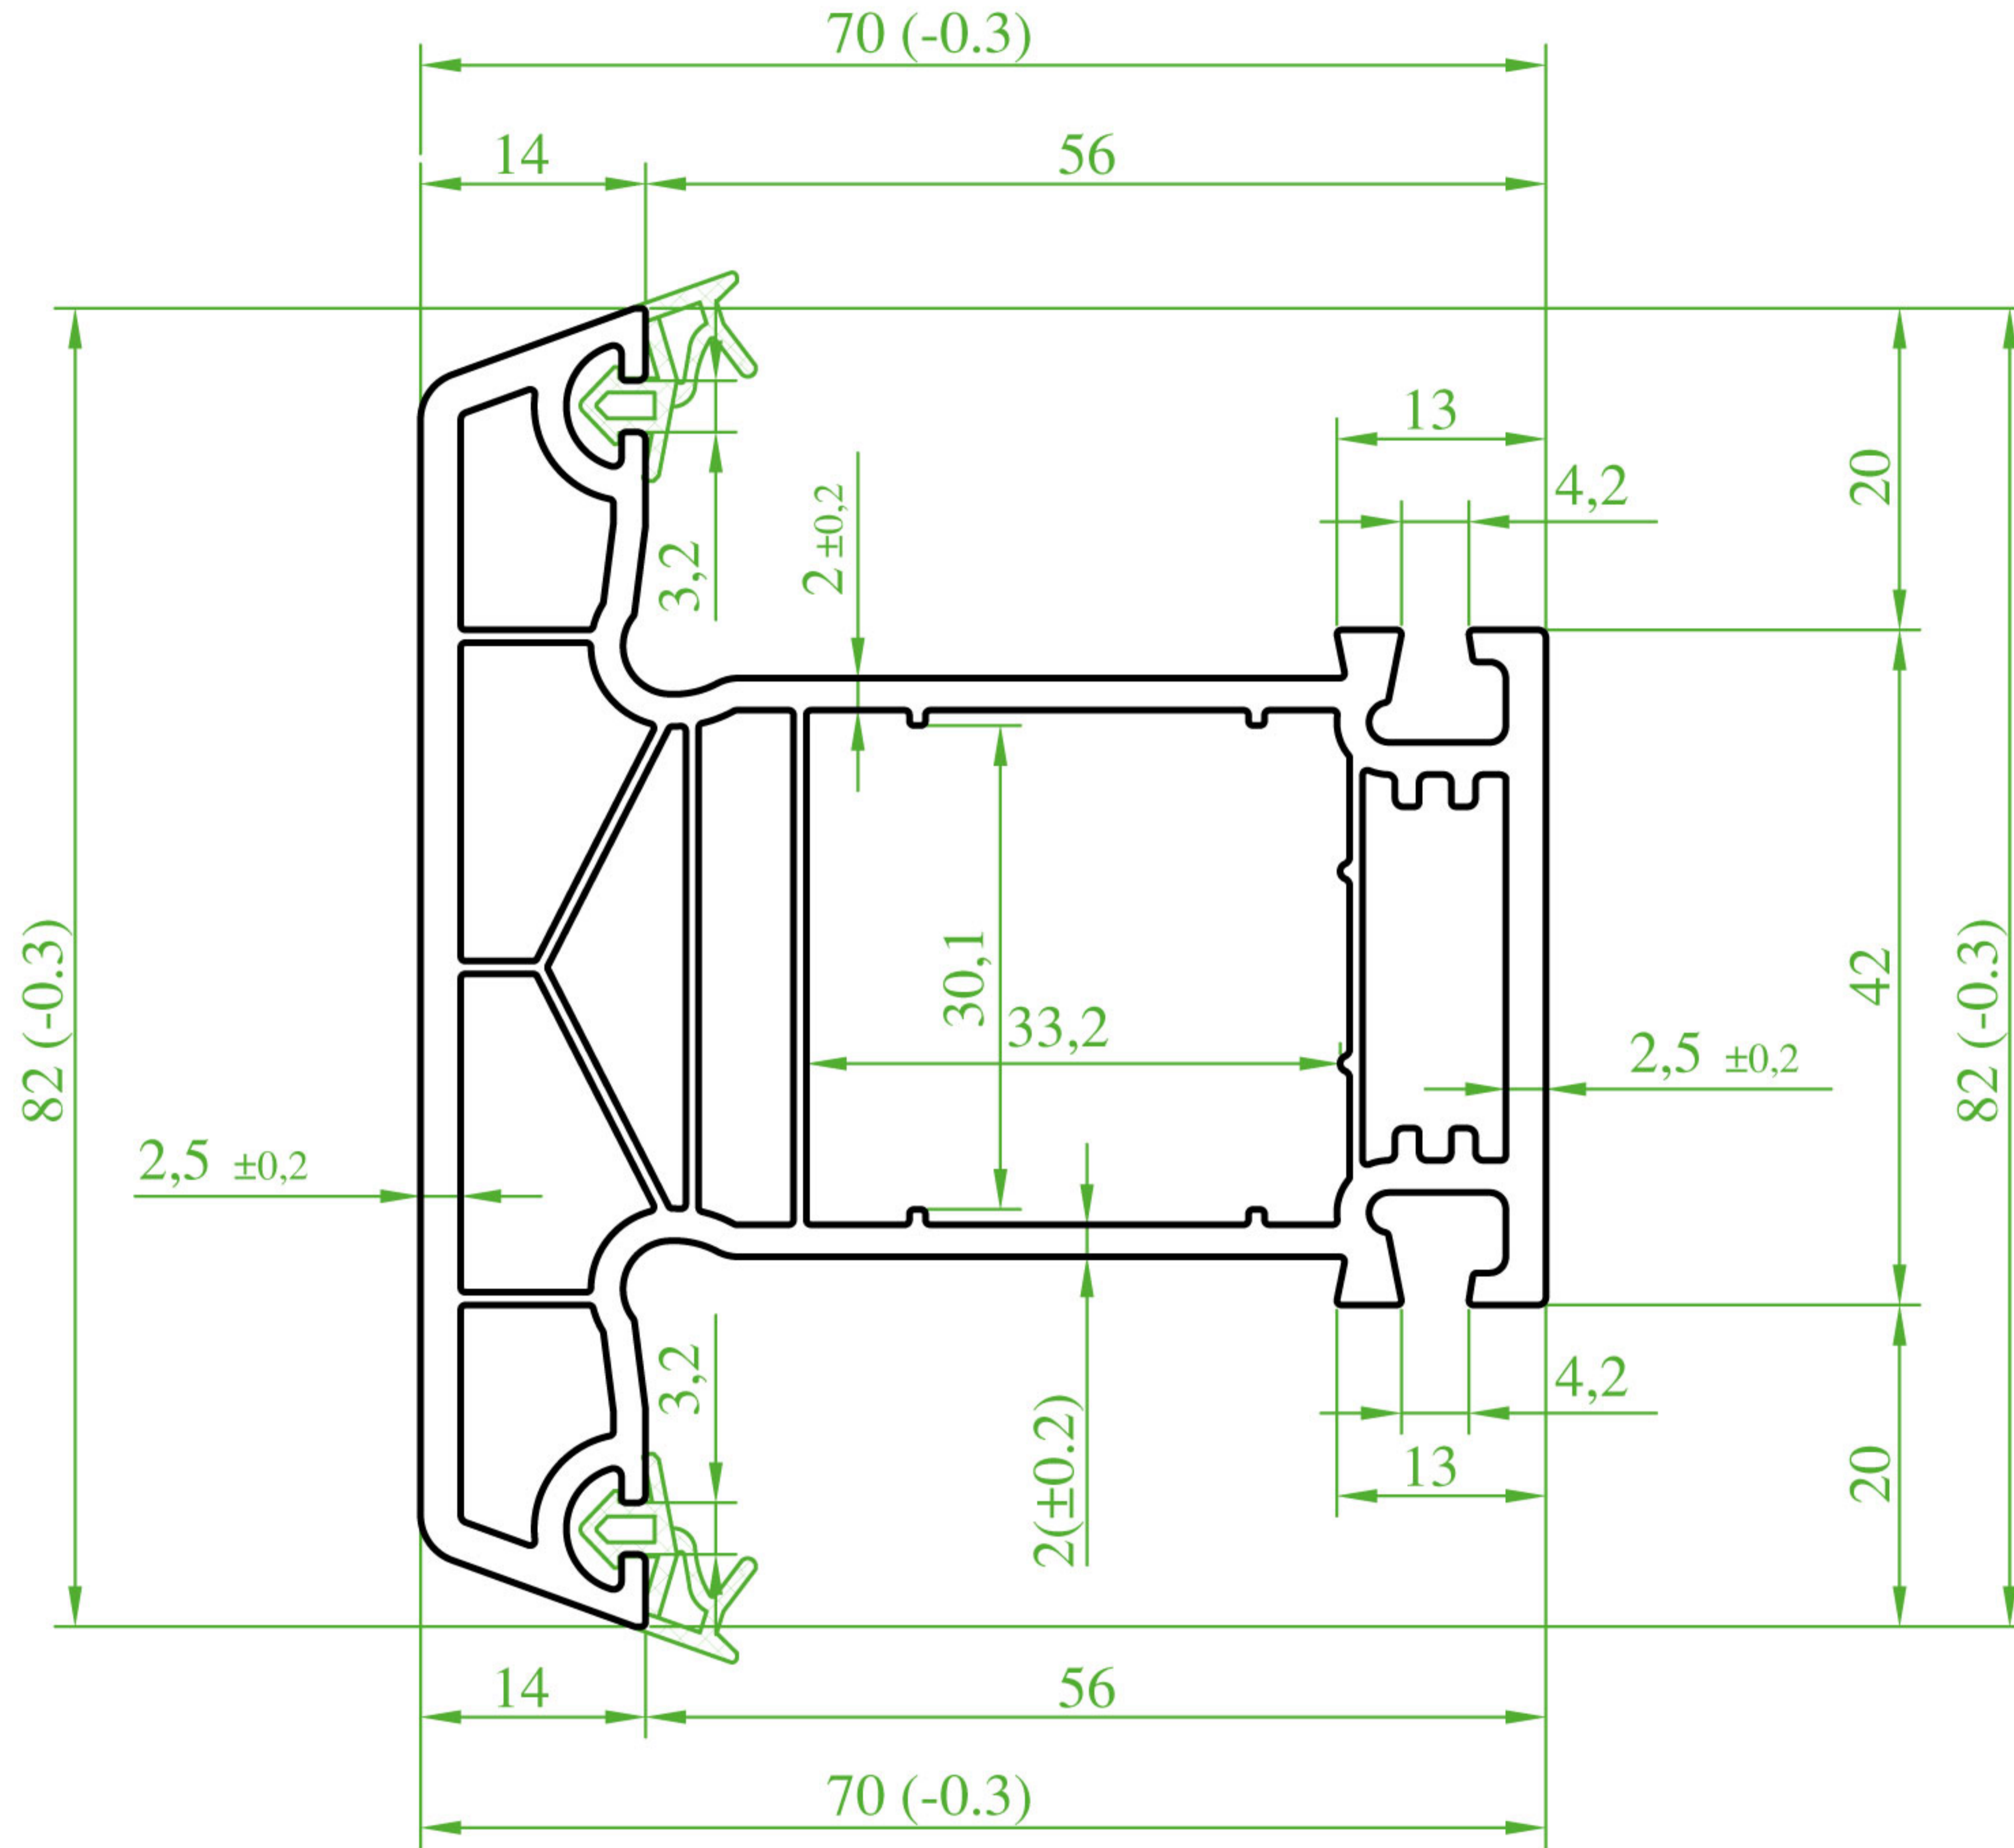

(ST 7122) "ULTRATEC" Eko. Orta Kayıt Profili (Contalı)
(ST 7122) "ULTRATEC" Eco. Mullion Profile (Seal)
(ST 7122) "ULTRATEC" Эко. Профиль импоста (с уплотнителем)
(ST 7122) أكوروفيل المنصف الثابت (مع الفتيل)

Ö:1/1
S:1/1
P-P:1/1