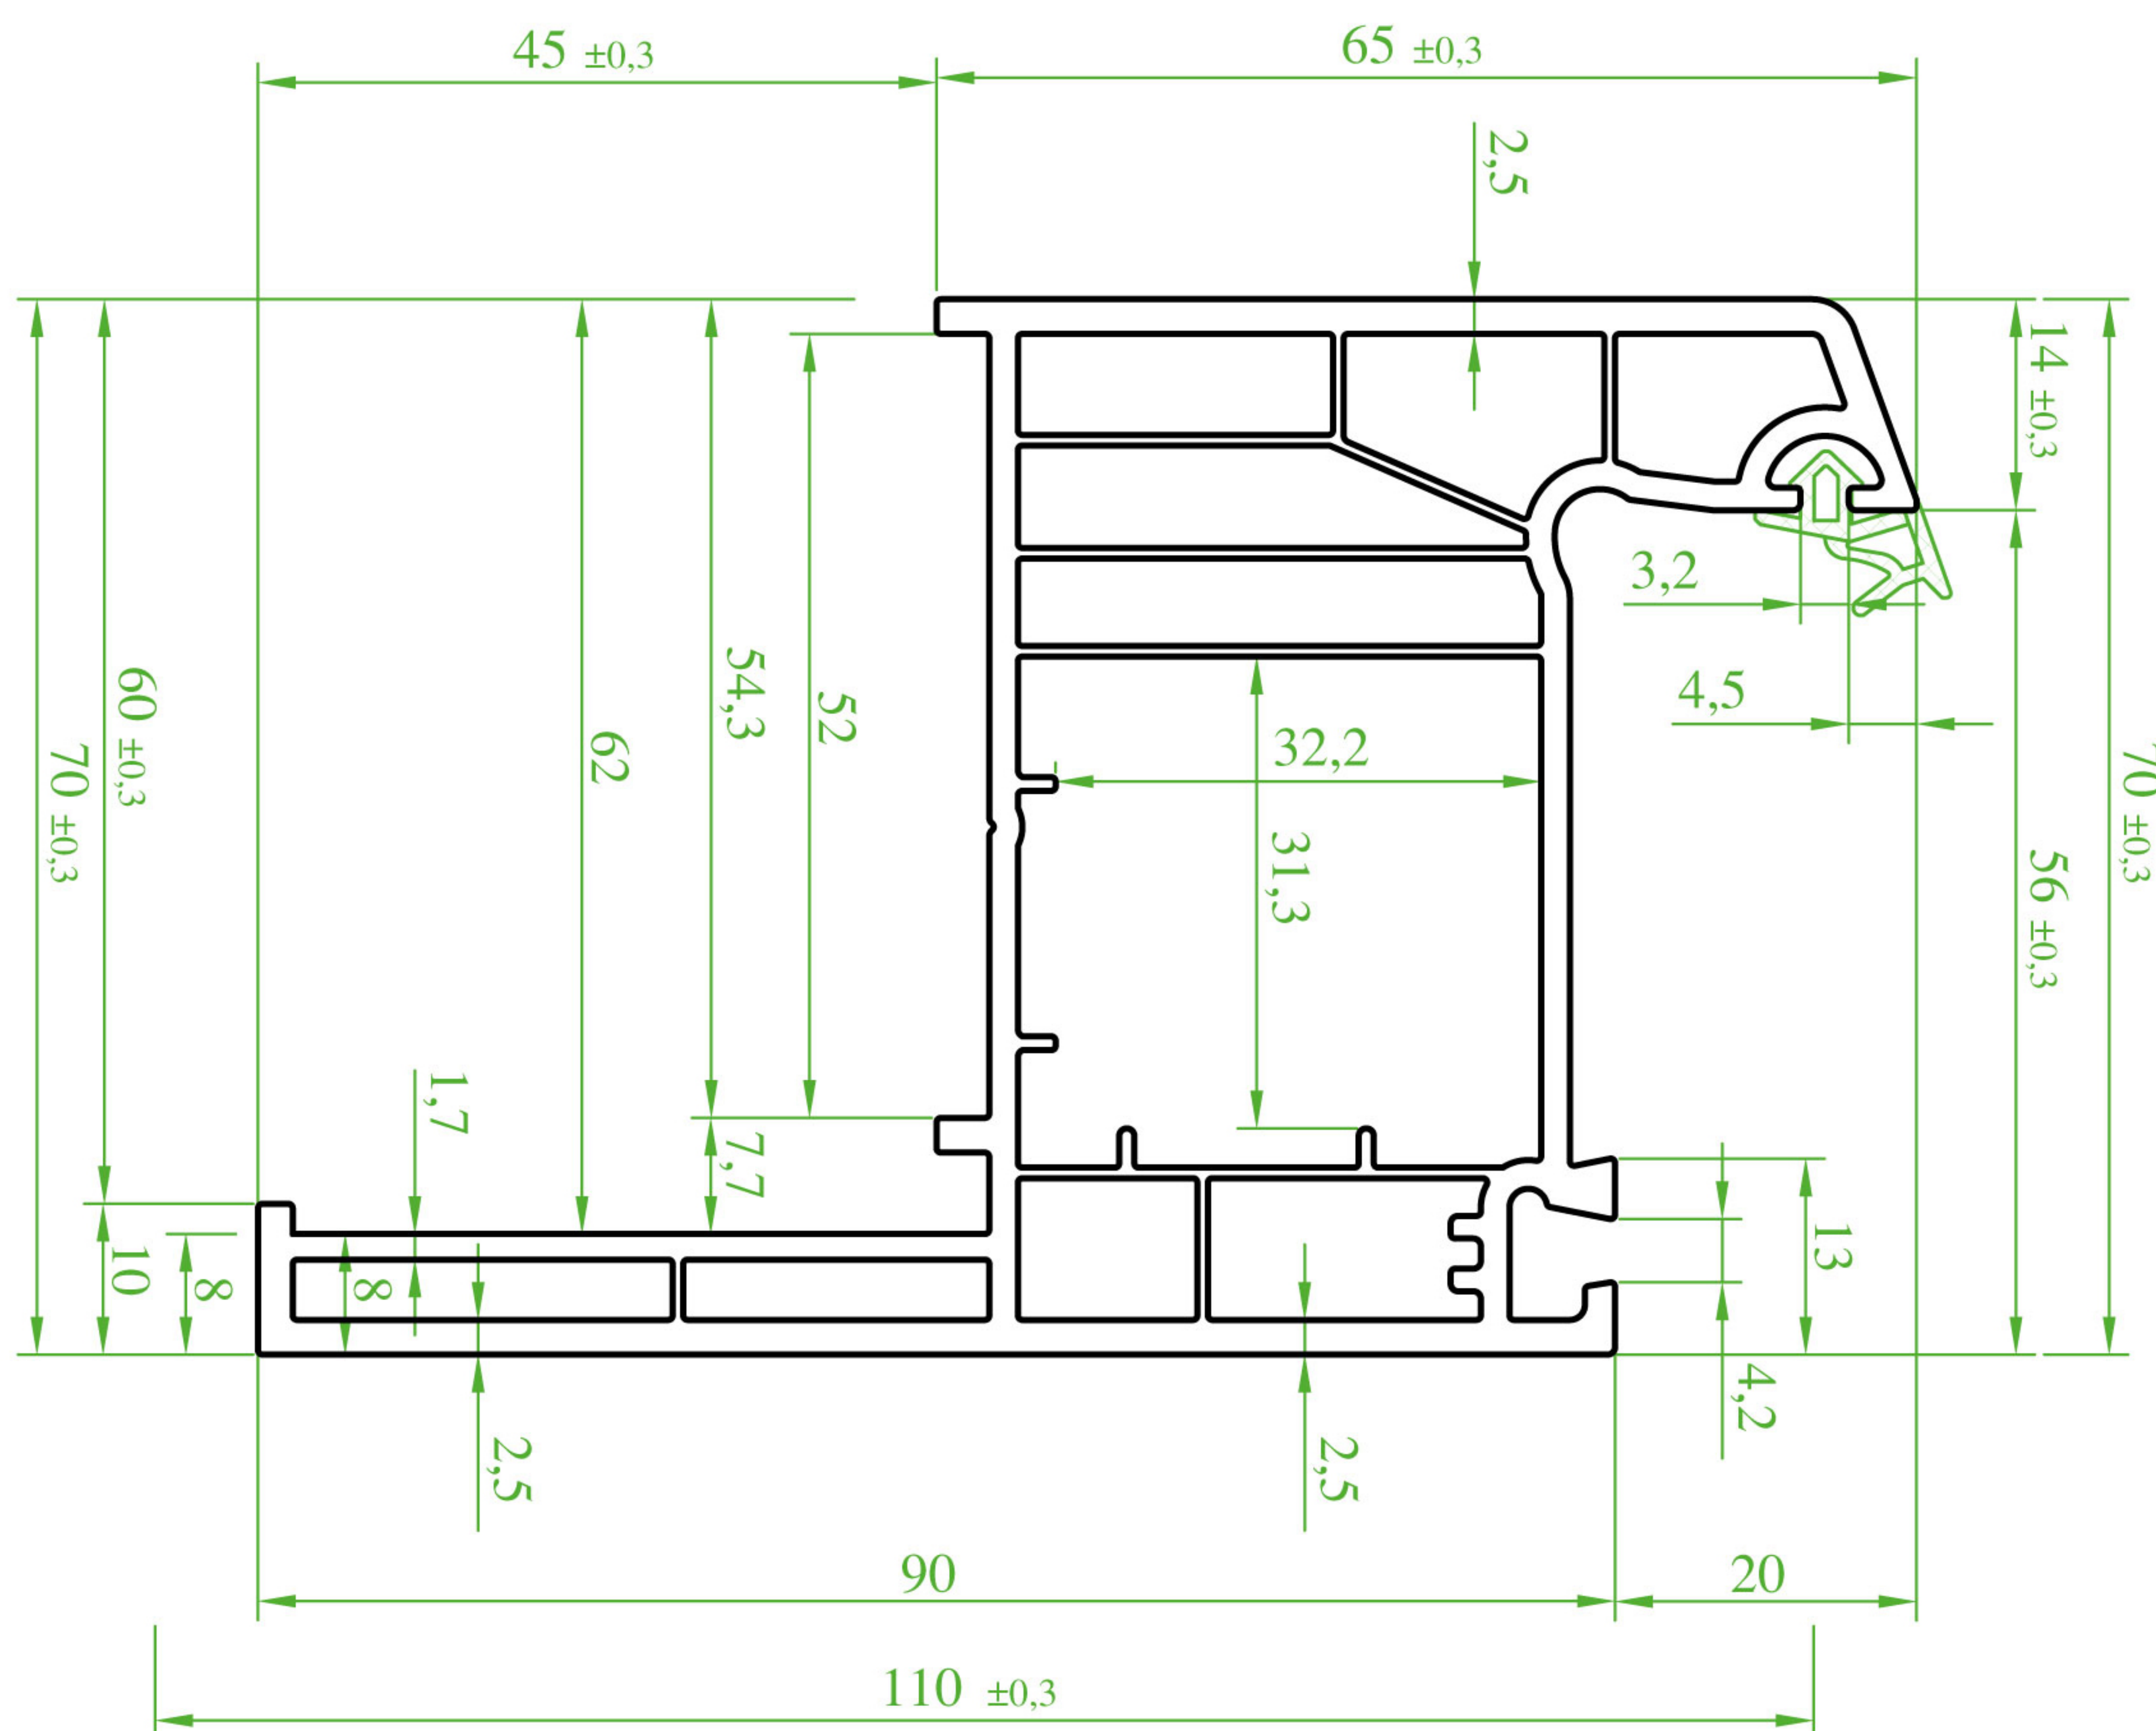

(ST 7075) "ULTRATEC" Pervazlı Kasa Profili (Contalı)
(ST 7075) "ULTRATEC" Edge Frame Profile (Seal)
(ST 7075) "ULTRATEC" Профиль коробки с карнизом (с уплотнителем)
(ST 7075) بروفيل الصندوق ذو البرواظ (مع الفتيل)

Ö : 1/1
S : 1/1
P-P : 1/1