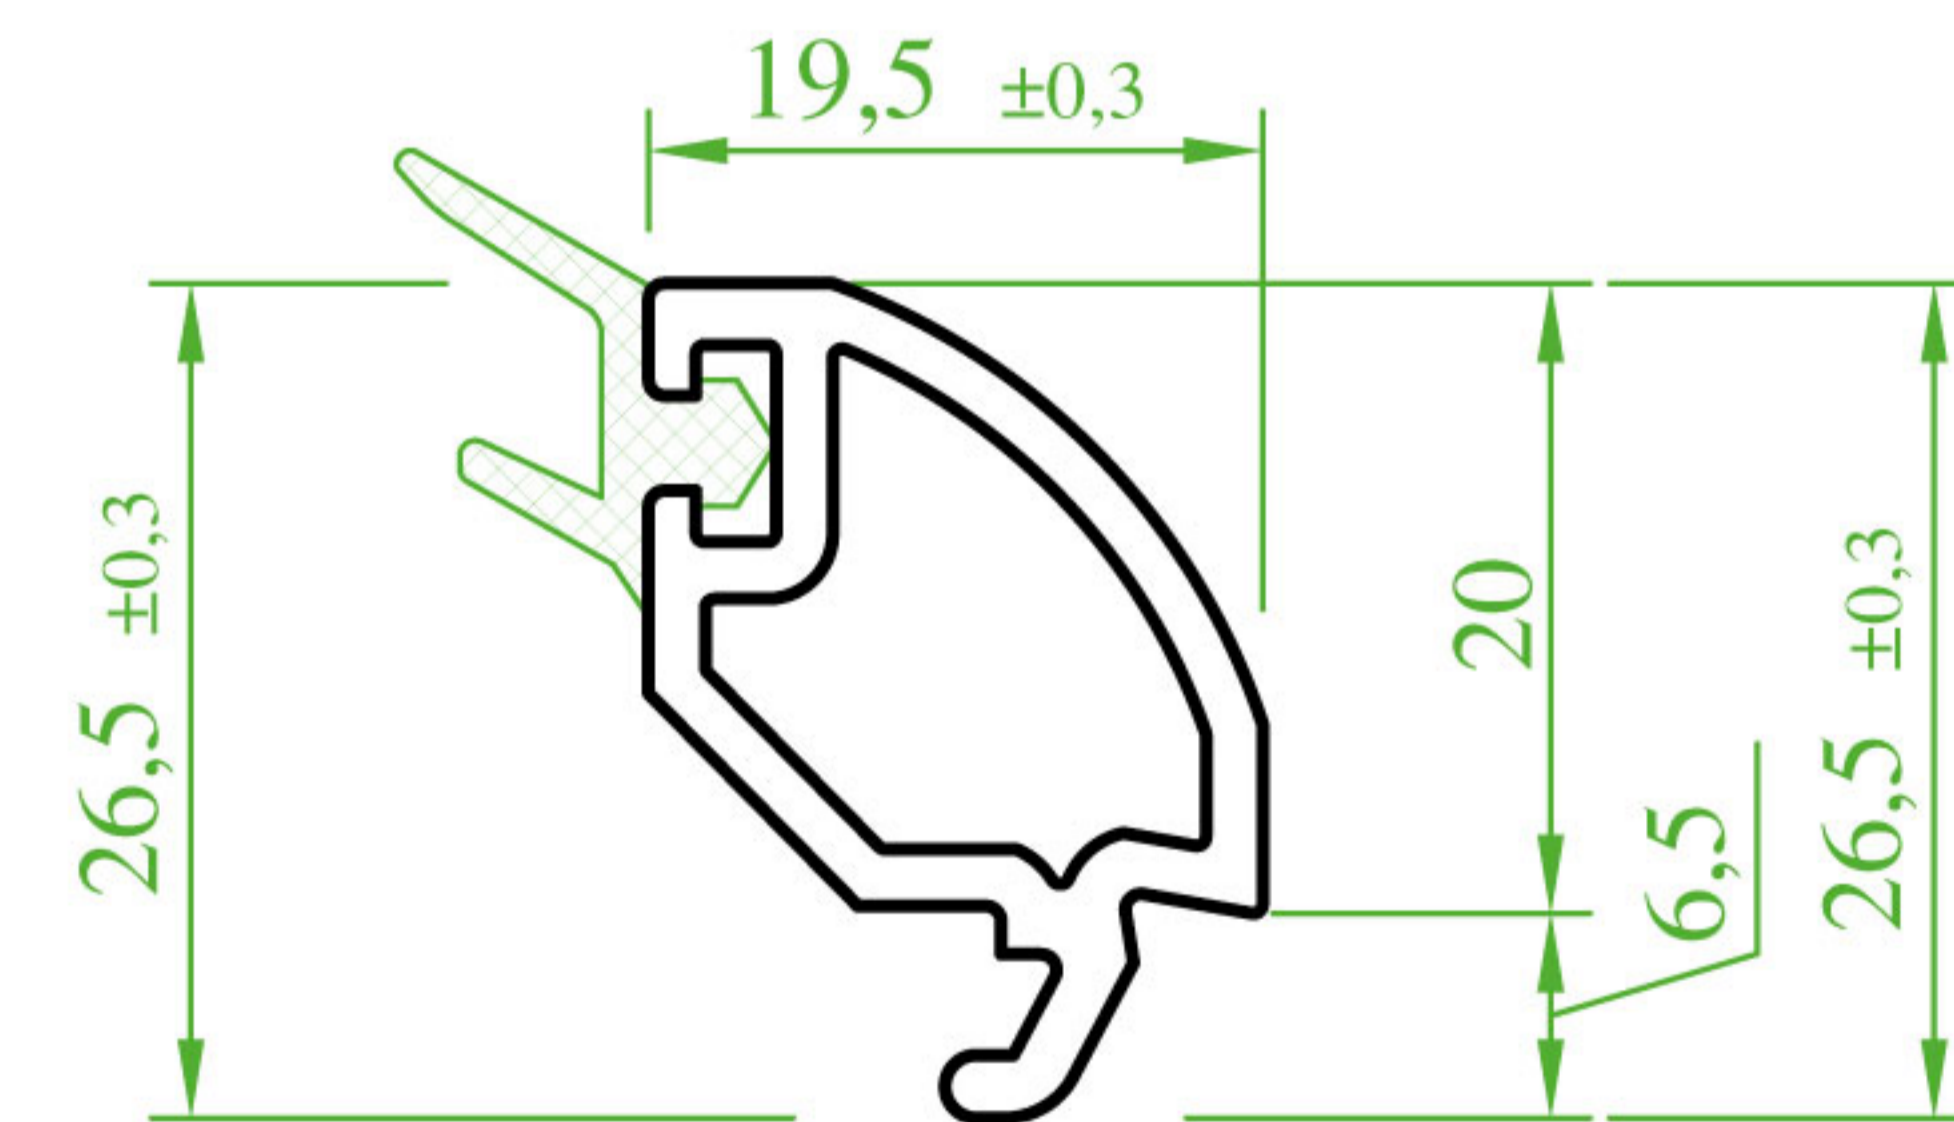

(ST 6650)

“ULTRATEC” Yap. Con. Çift Cam Çıtası” (32 mm)
“ULTRATEC” Double Glass Lath with Adhesive Seal (32 mm)
“ULTRATEC” Приклеивающийся штапик с уплотнителем для
двойного стекла” (24 мм)
ماسکه زجاج (مزدوج) 32 ملم مع فتيل لاصق

Ö : 1/1
S : 1/1
P-P:1/1