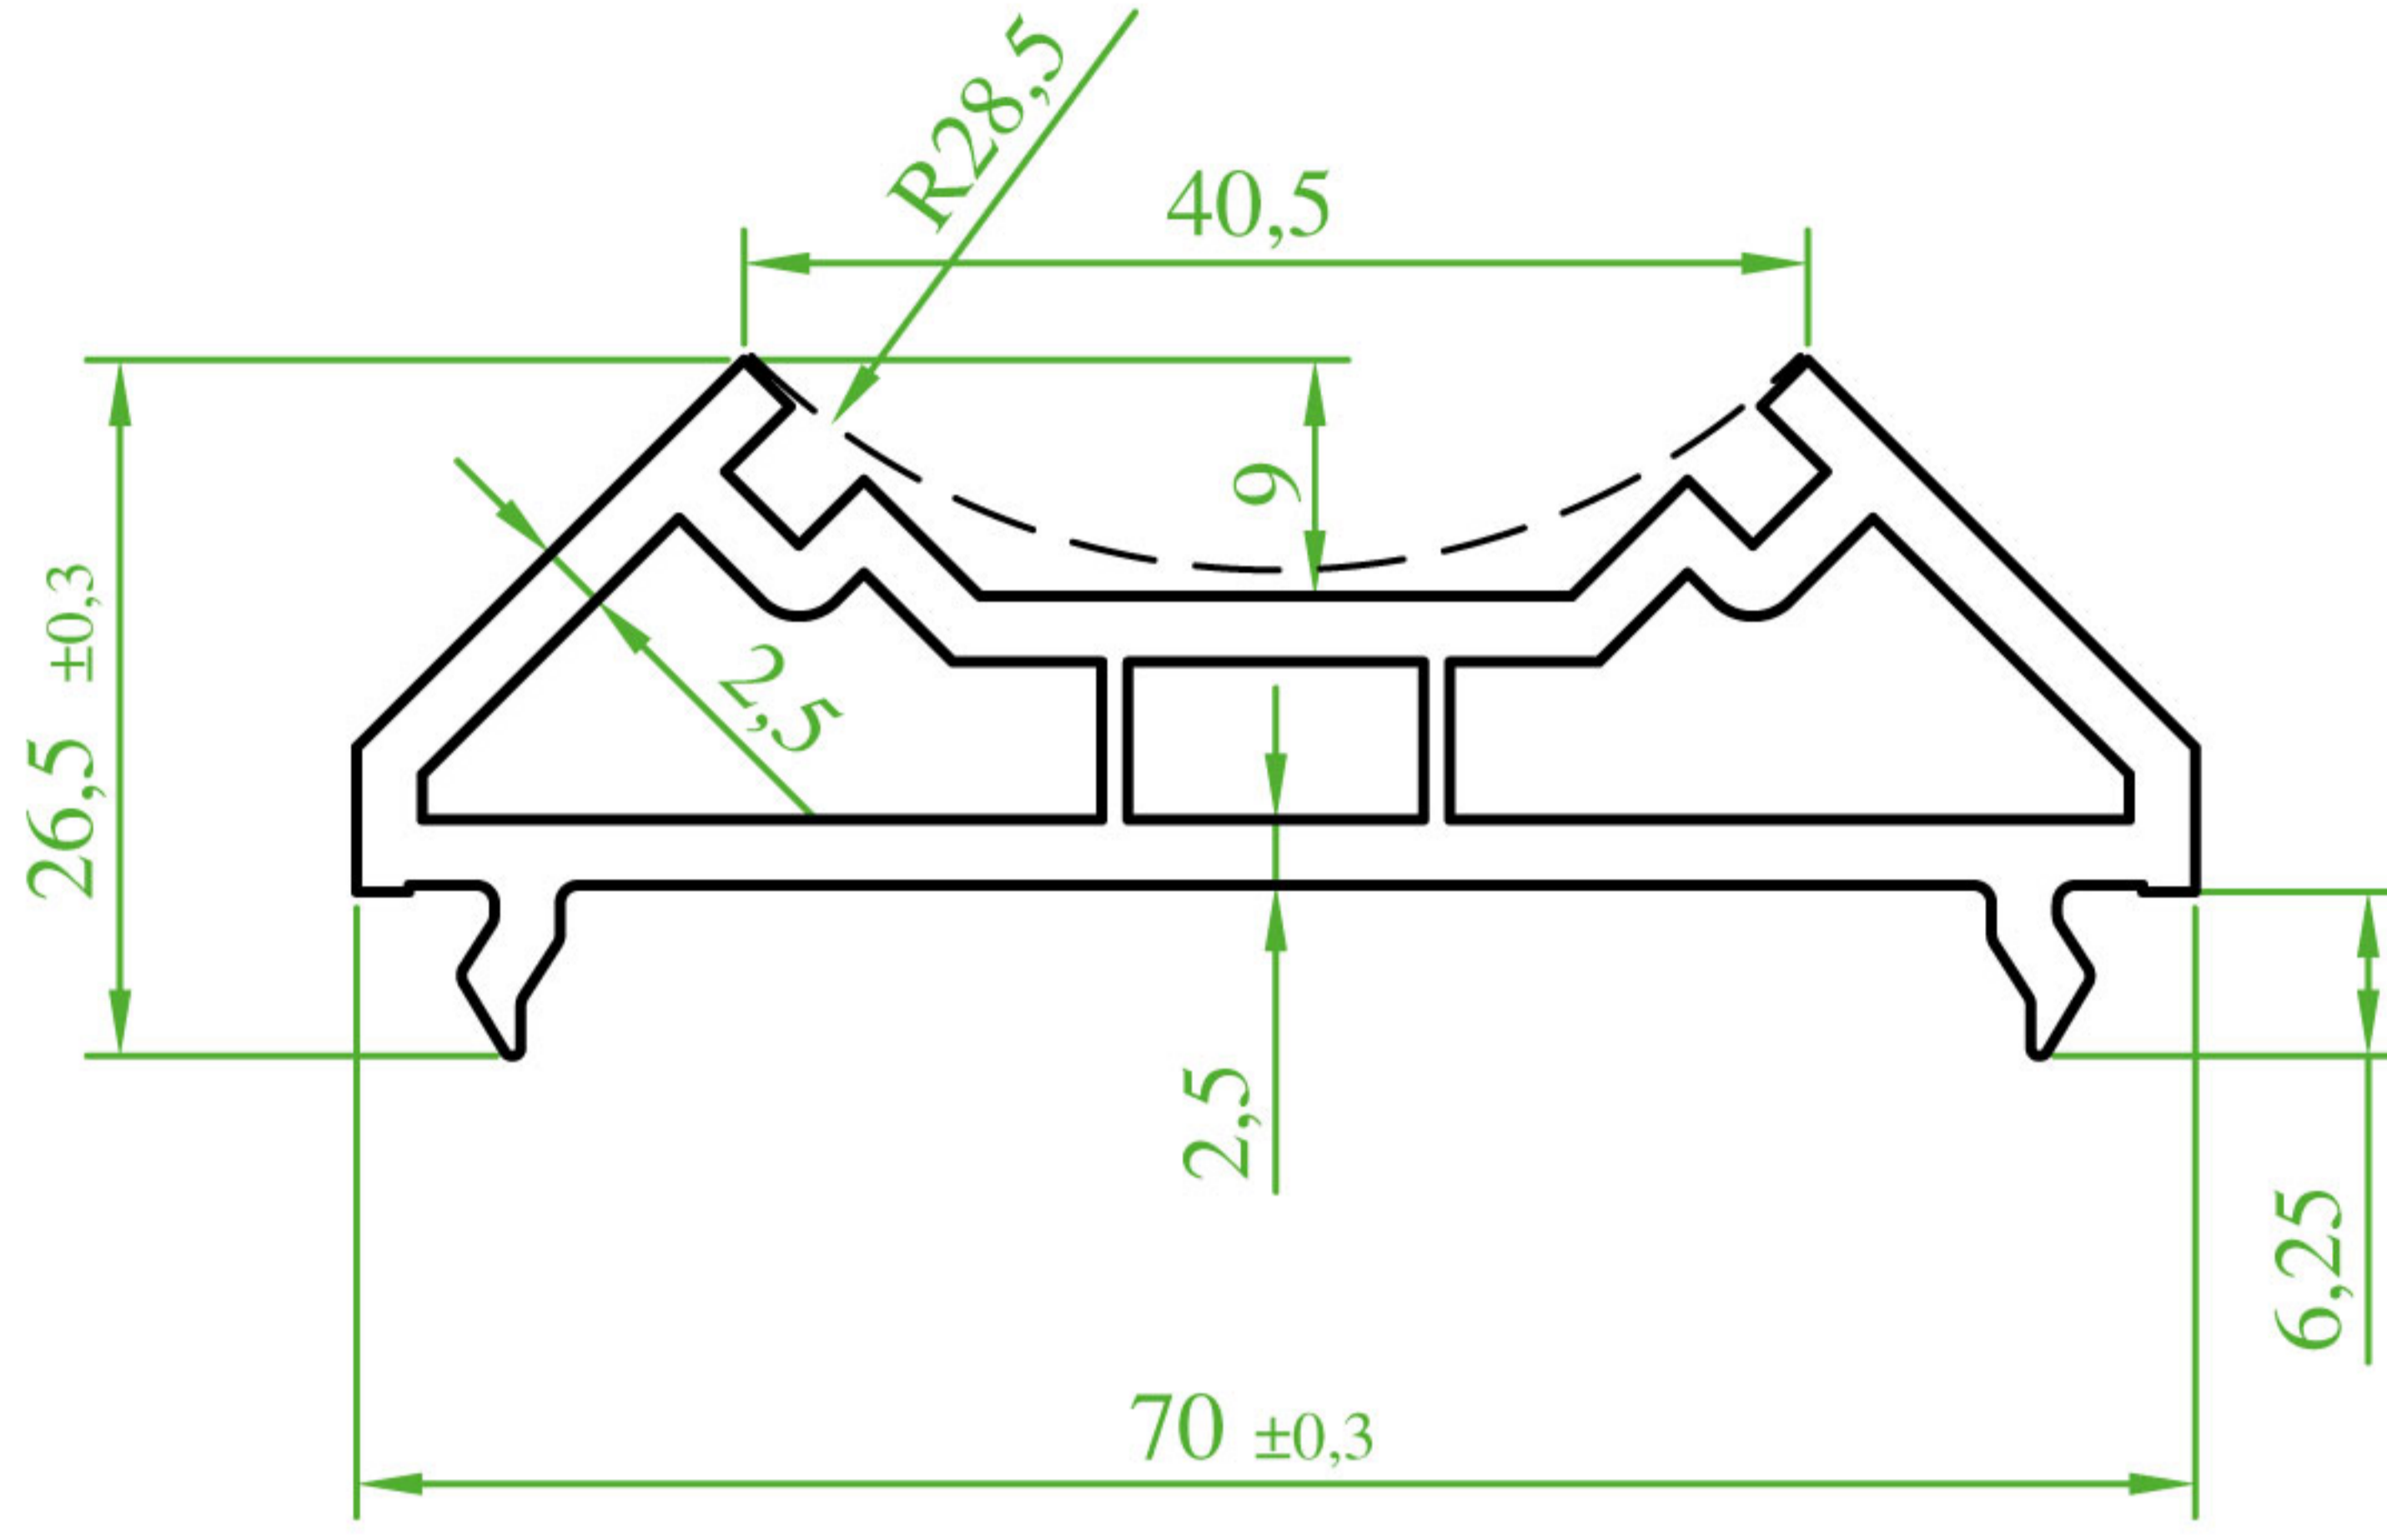

(ST 6910) "ULTRATEC" Köşe Dönüş Borusu
(ST 6910) "ULTRATEC" PVC Pipe
(ST 6910) "ULTRATEC" Труба углового поворота
(ST 6910) أنبوب محول الزاويه

Ö:1/1
S:1/1
P-P:1/1

(ST 7009) "ULTRATEC" Köşe Dönüş Adaptörü
(ST 6900) "ULTRATEC" Corner Adapter
(ST 6900) "ULTRATEC" Адаптер углового поворота P-P:1/1
(ST 6900) وصلة محول زاويه

Ö:1/1

S:1/1

P-P:1/1

(ST 7010) "ULTRATEC" 70 x 70 Kutu Profili
(ST 7010) "ULTRATEC" Rectangle Profile (70 x 70)
(ST 7010) "ULTRATEC" 70 x 70 Коробчатый профиль
(ST 7010) 70x70 صندوق مقاسه بروفيل

Ö:1/1

S:1/1

P-P:1/1