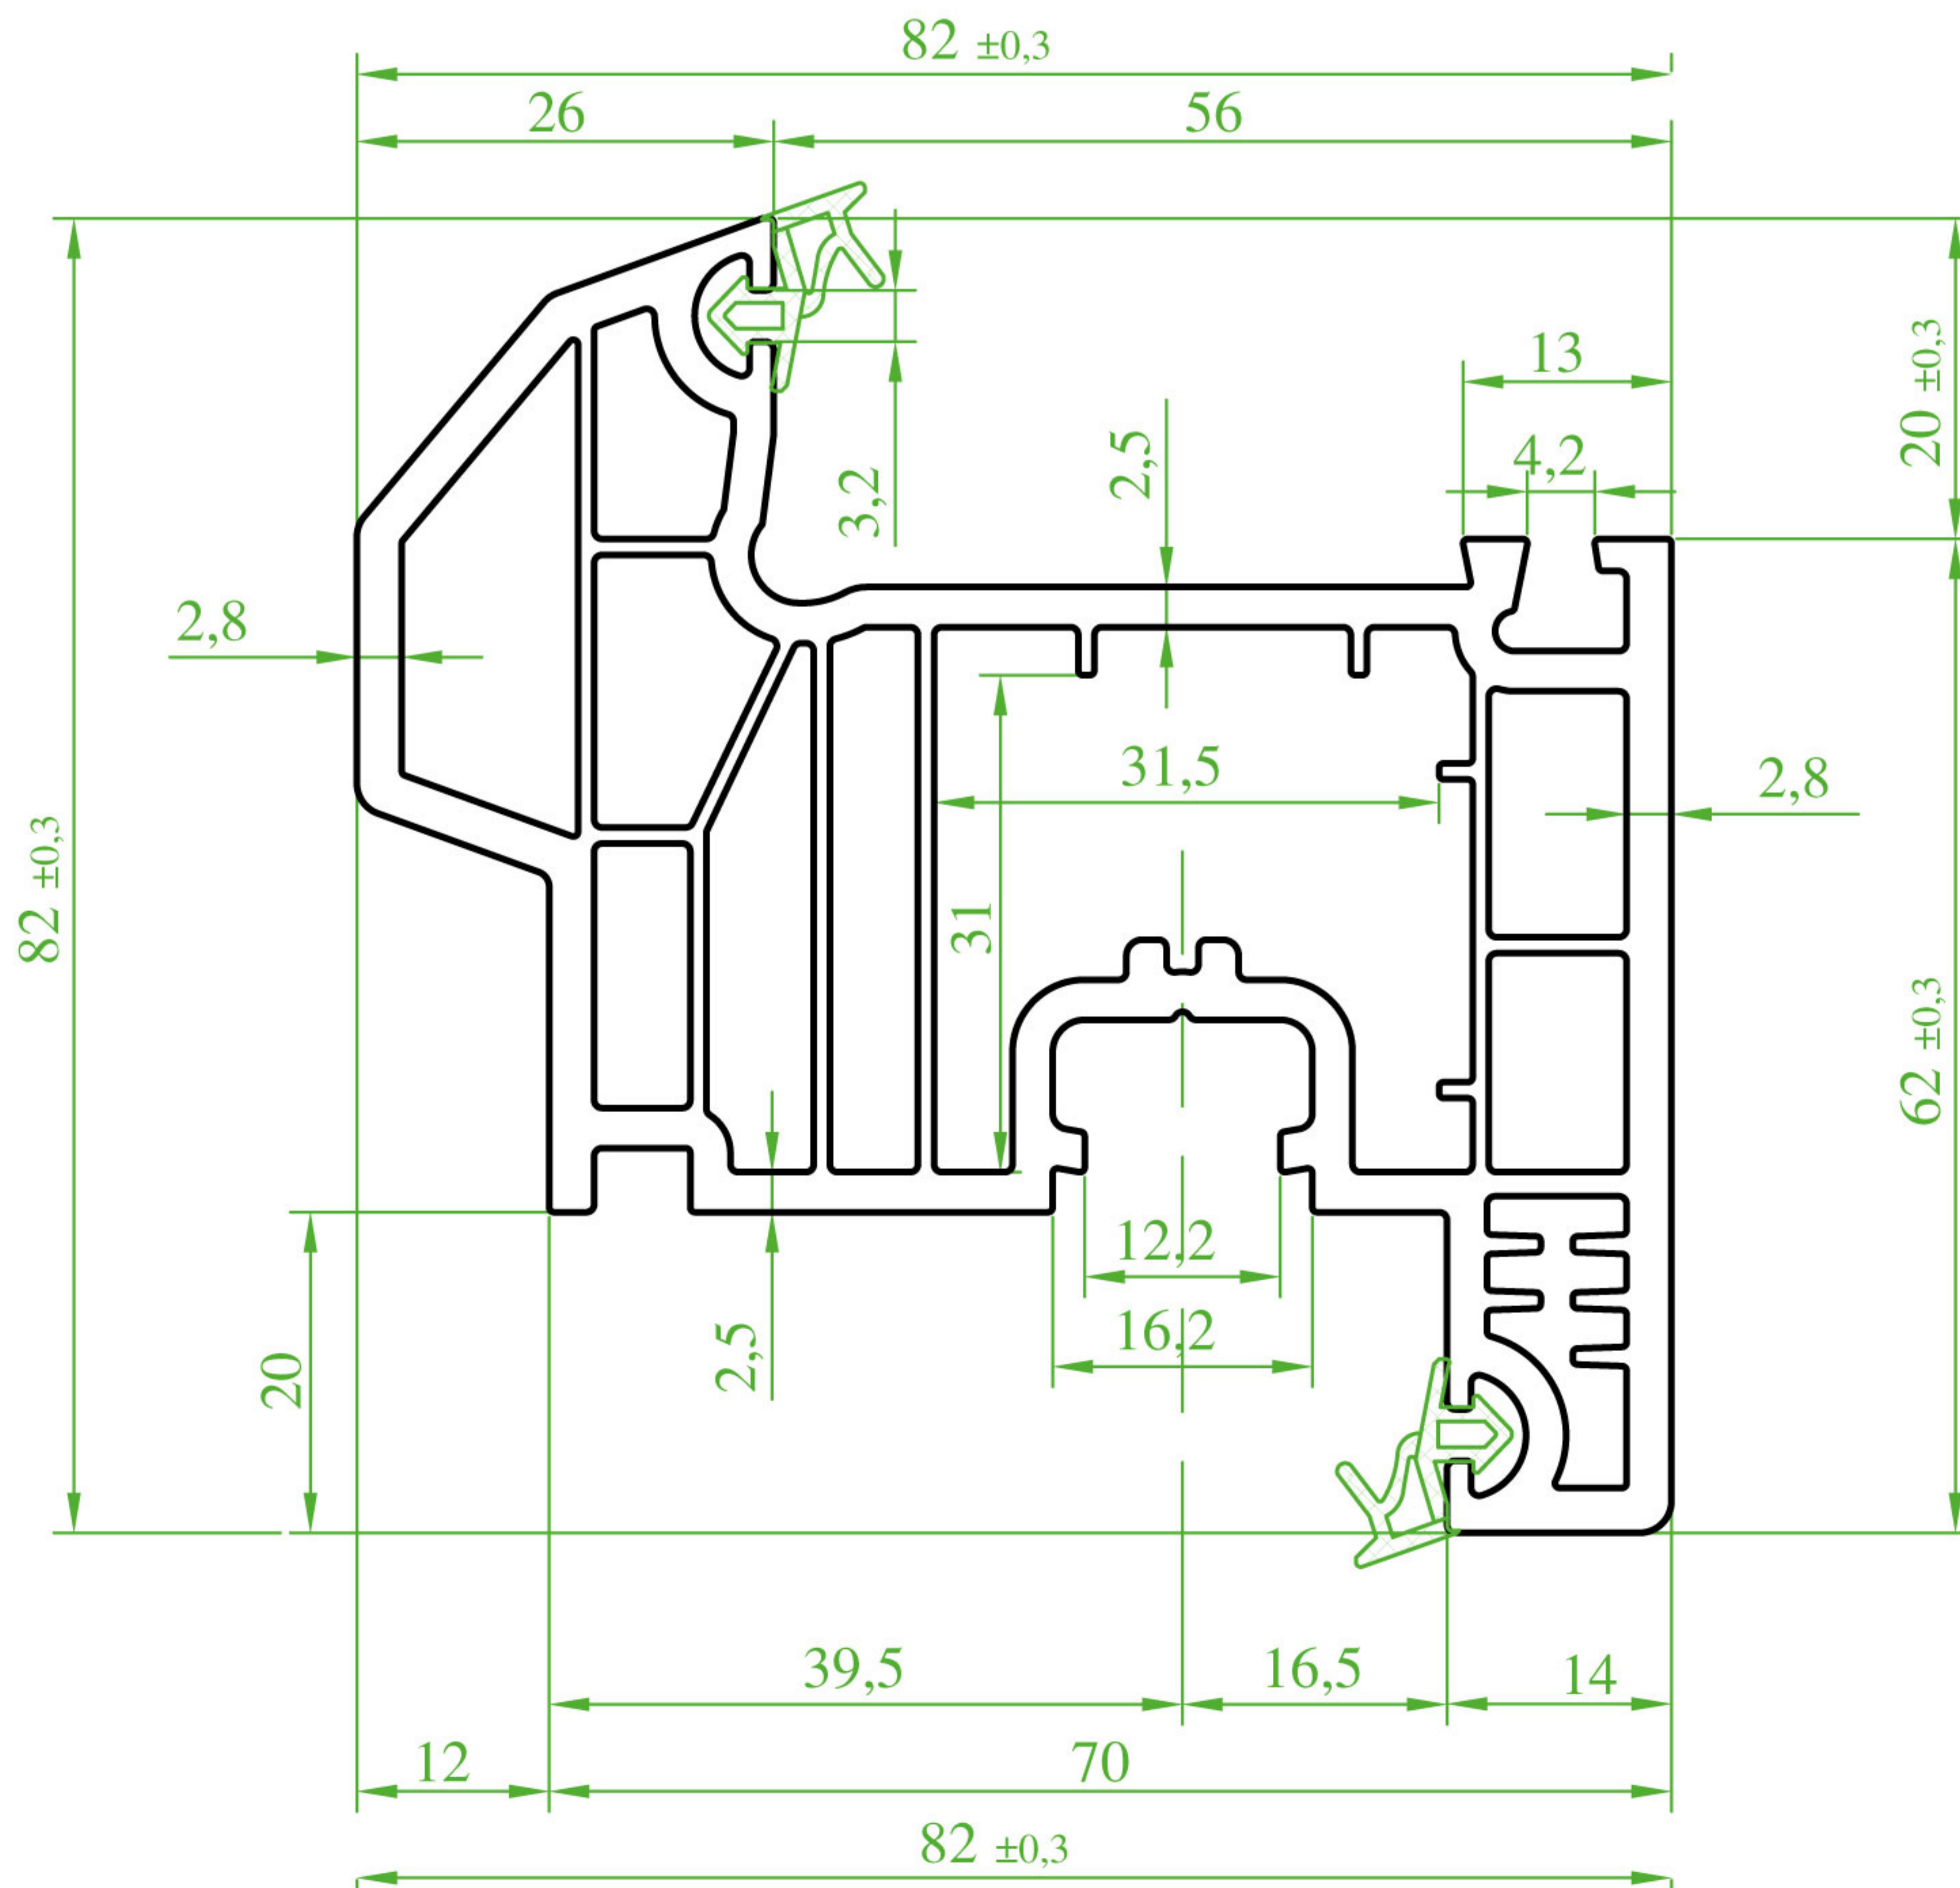

(ST 7013) "ULTRATEC" Damlalıklı Kanat Profili (Contalı)
(ST 7013) "ULTRATEC" Self Drainage Sash Profile (Seal)
(ST 7013) "ULTRATEC" Профиль створки с отводом конденсата (с уплотнителем)
(ST 7013) بروفيل ضرفه (مقوس)

Ö:1/1
S:1/1
P-P:1/1