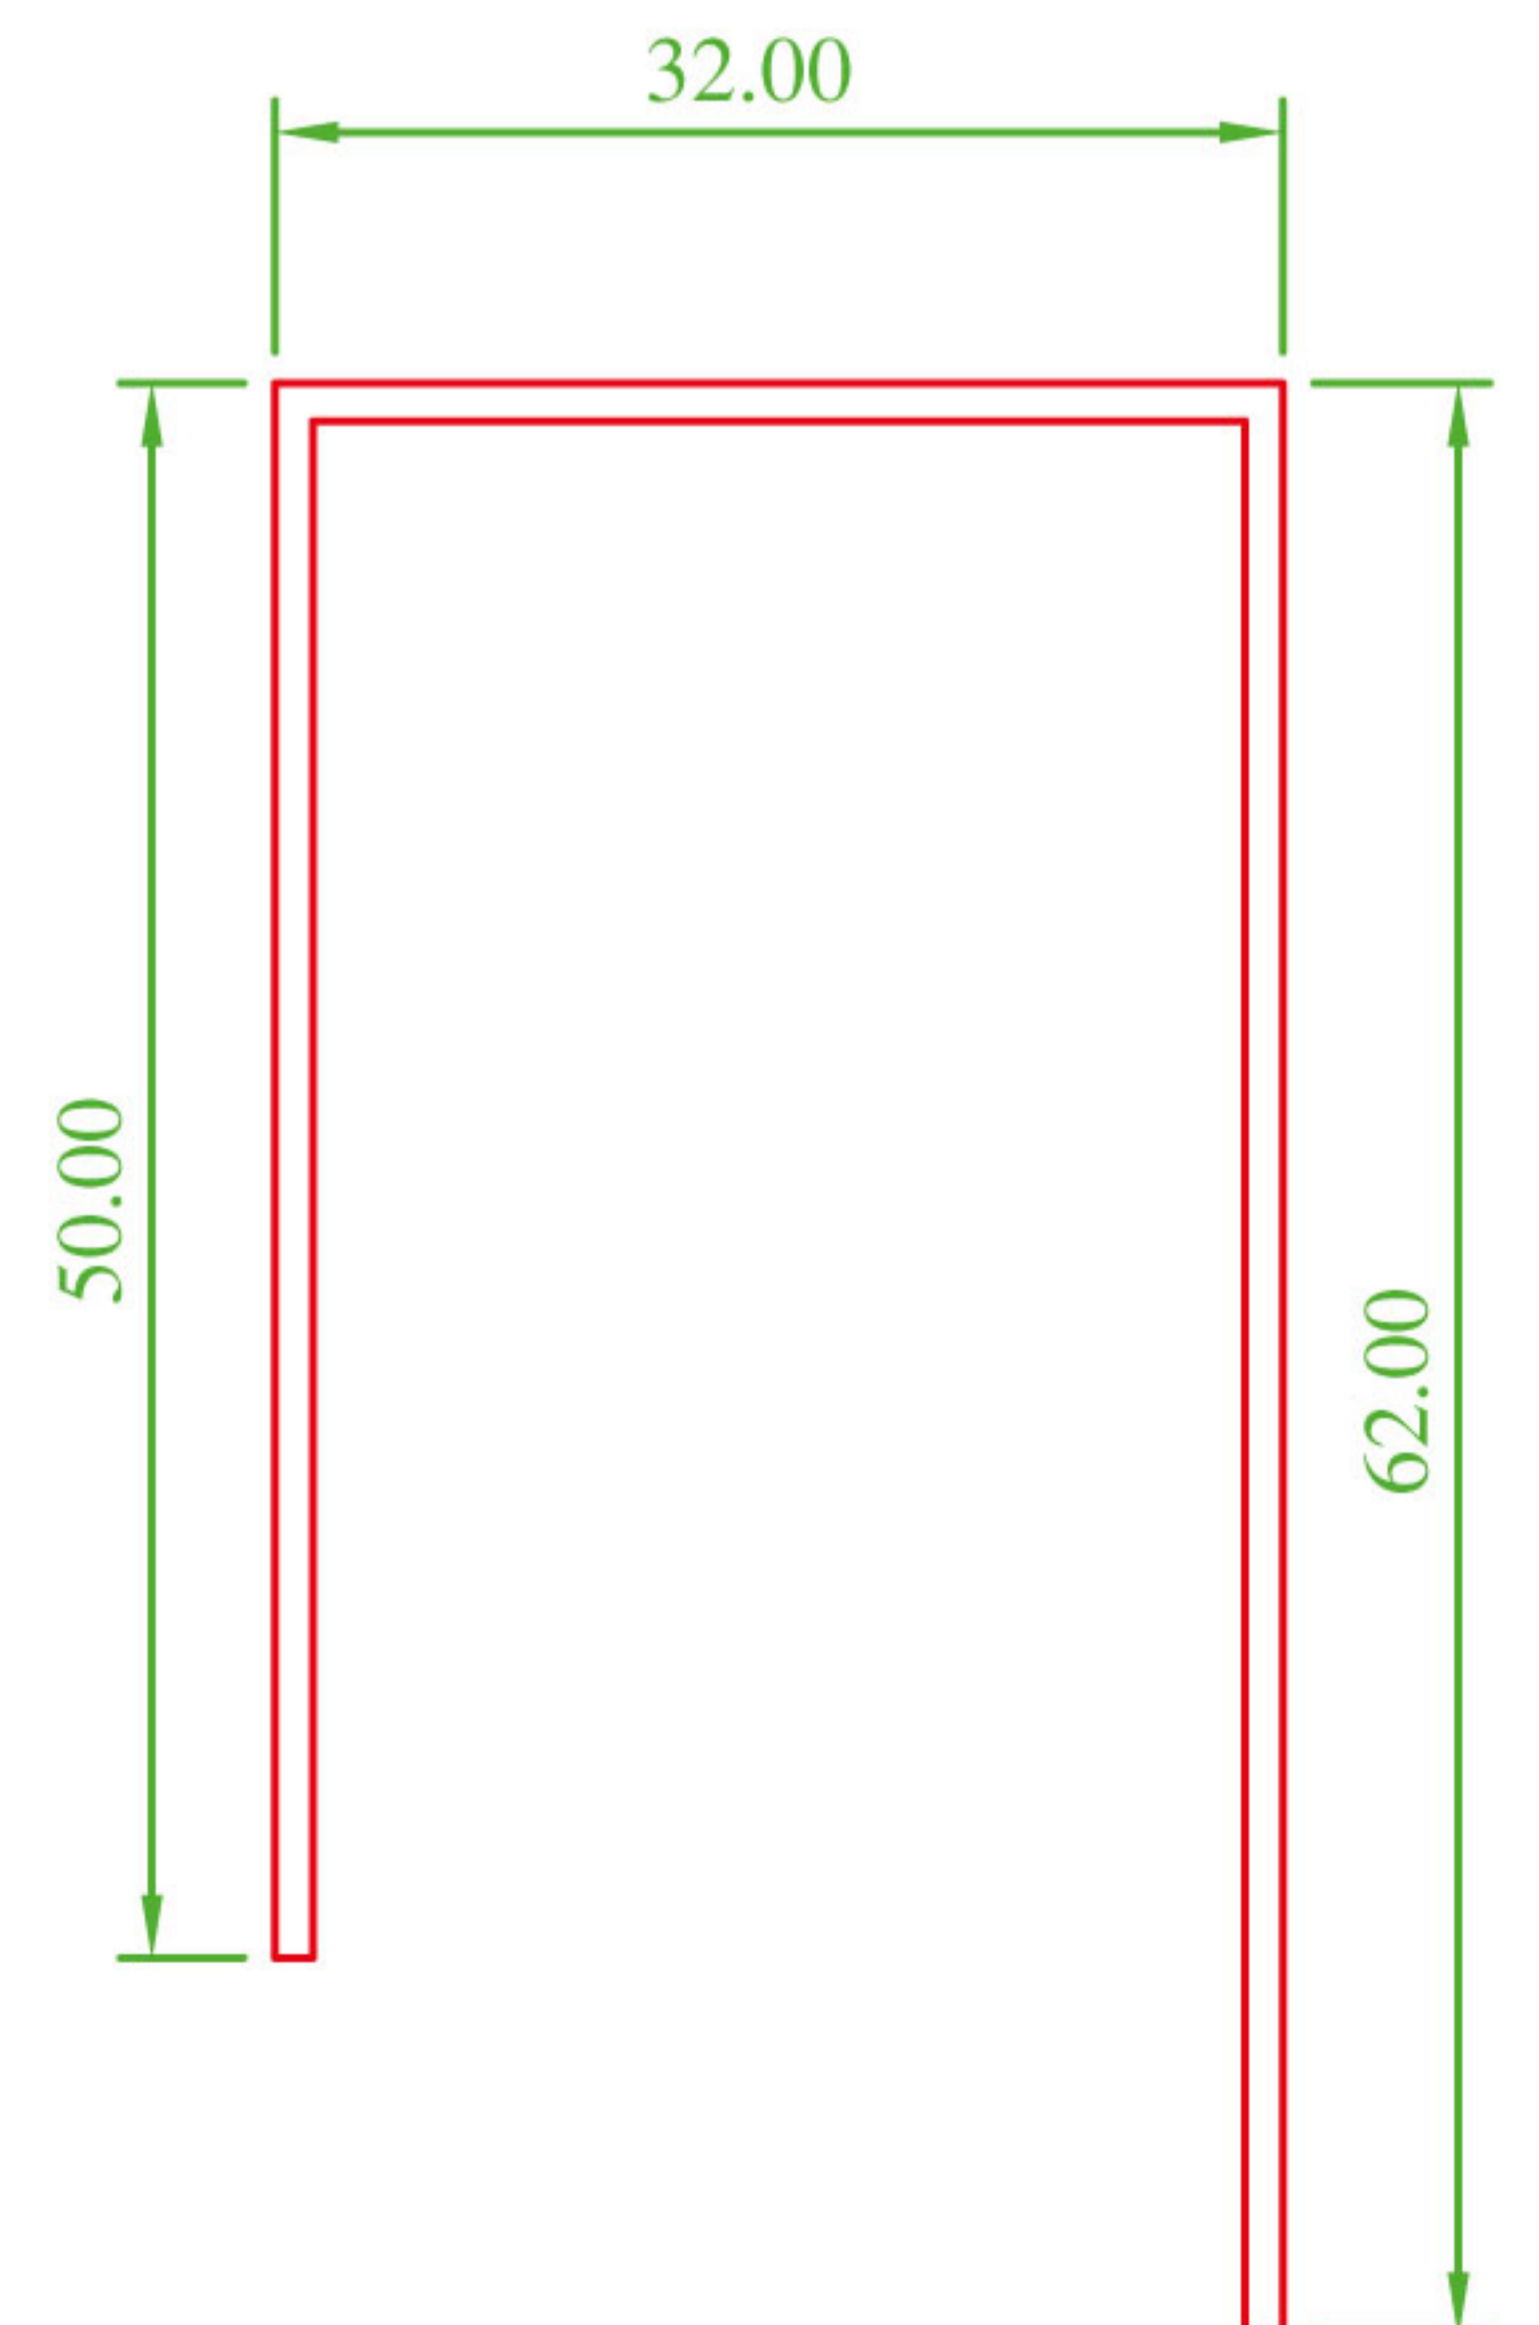

(ST 7107) "ULTRATEC" Dışa Açılır Kapı Kanat Profili (Contalı)
(ST 7107) "ULTRATEC" Outward Opening Door Sash Profile (Seal)
(ST 7107) "ULTRATEC" Профиль двери открывающейся наружу (с уплотнителем)
(ST 7107) بروفیل ضرفه باب یفتح للخارج (مع الفتیل)

Ö:1/1
S:1/1
P-P:1/1