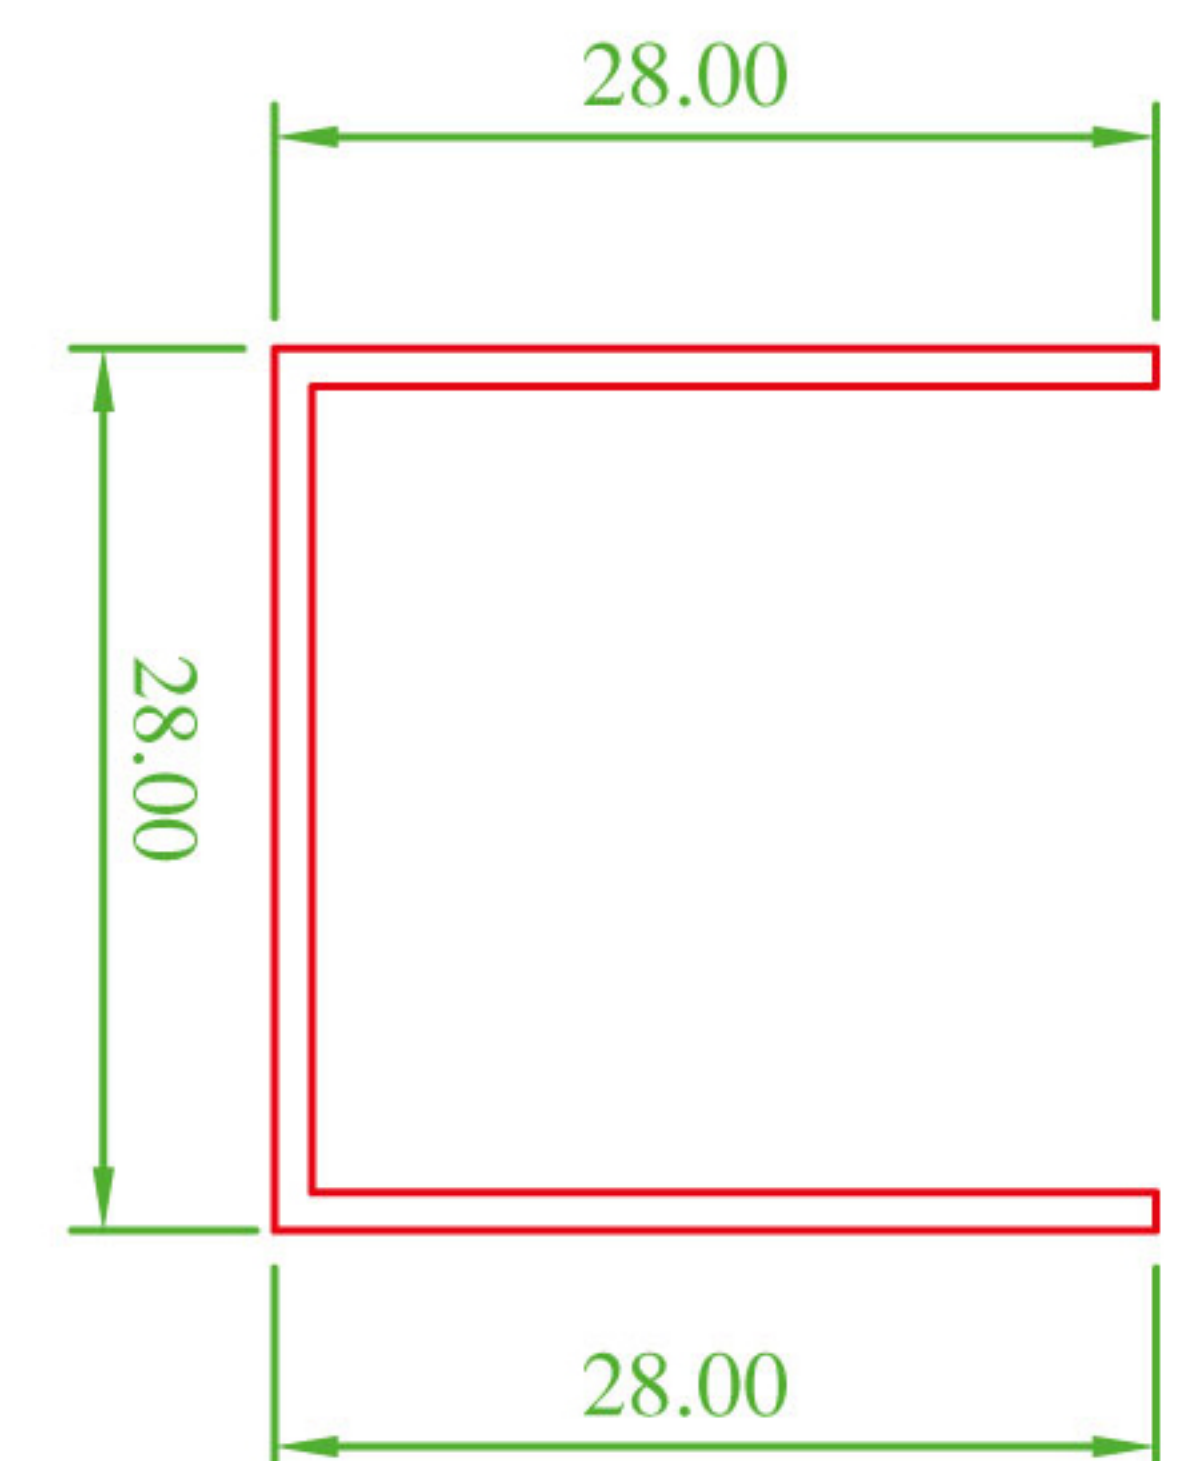

(ST 7075) "ULTRATEC" Pervazlı Kasa Profili (Contalı)
(ST 7075) "ULTRATEC" Edge Frame Profile (Seal)
(ST 7075) "ULTRATEC" Профиль коробки с карнизом (с уплотнителем)
(ST 7075) بروفيل الصندوق ذو البرواظ (مع الفتيل)

Ö : 1/1
S : 1/1
P-P : 1/1