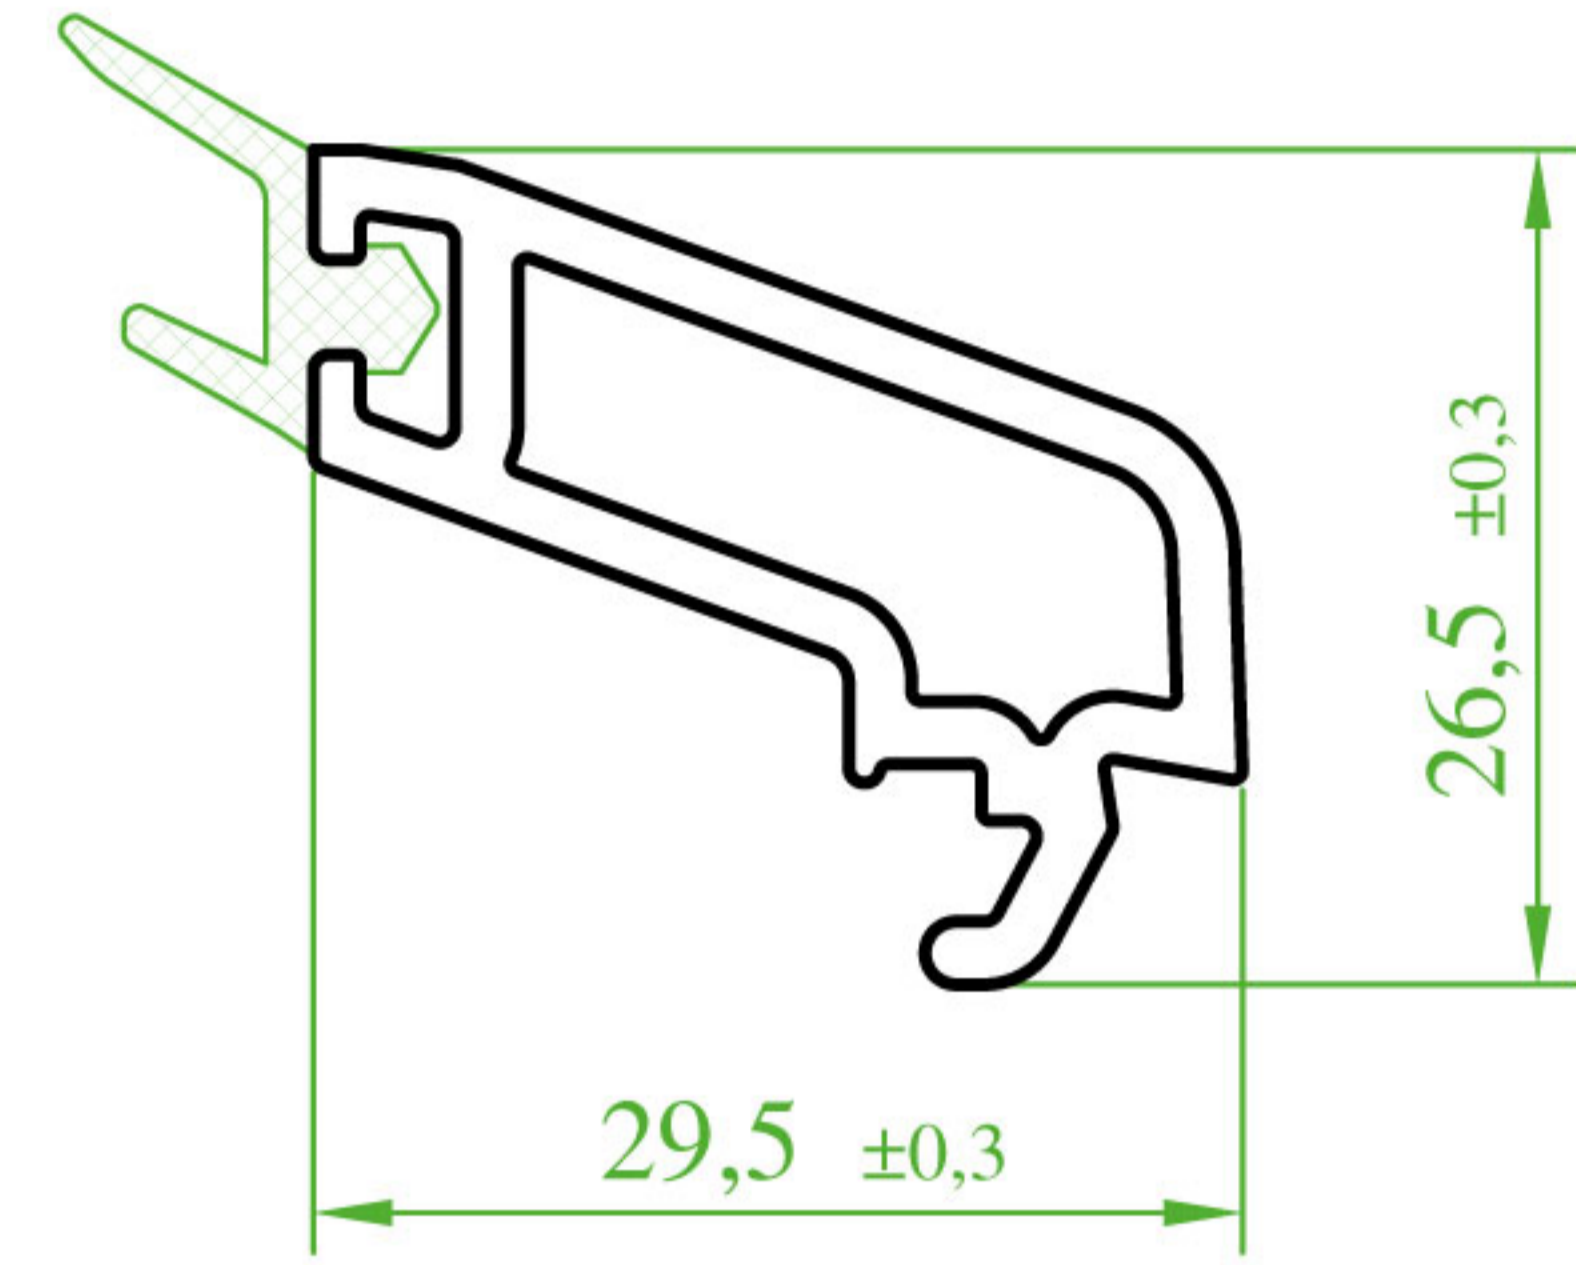

(ST 7060)

“ULTRATEC” Yap. Con. Çift Cam Çıtası” (20 mm)
“ULTRATEC” Double Glass Lath with Adhesive Seal (20 mm)
“ULTRATEC” Приклеивающийся штапик с уплотнителем для
двойного стекла” (20 мм)
ماسکه زجاج (مزدوج) 20 ملم مع فتيل لاصق

Ö : 1/1
S : 1/1
P-P:1/1