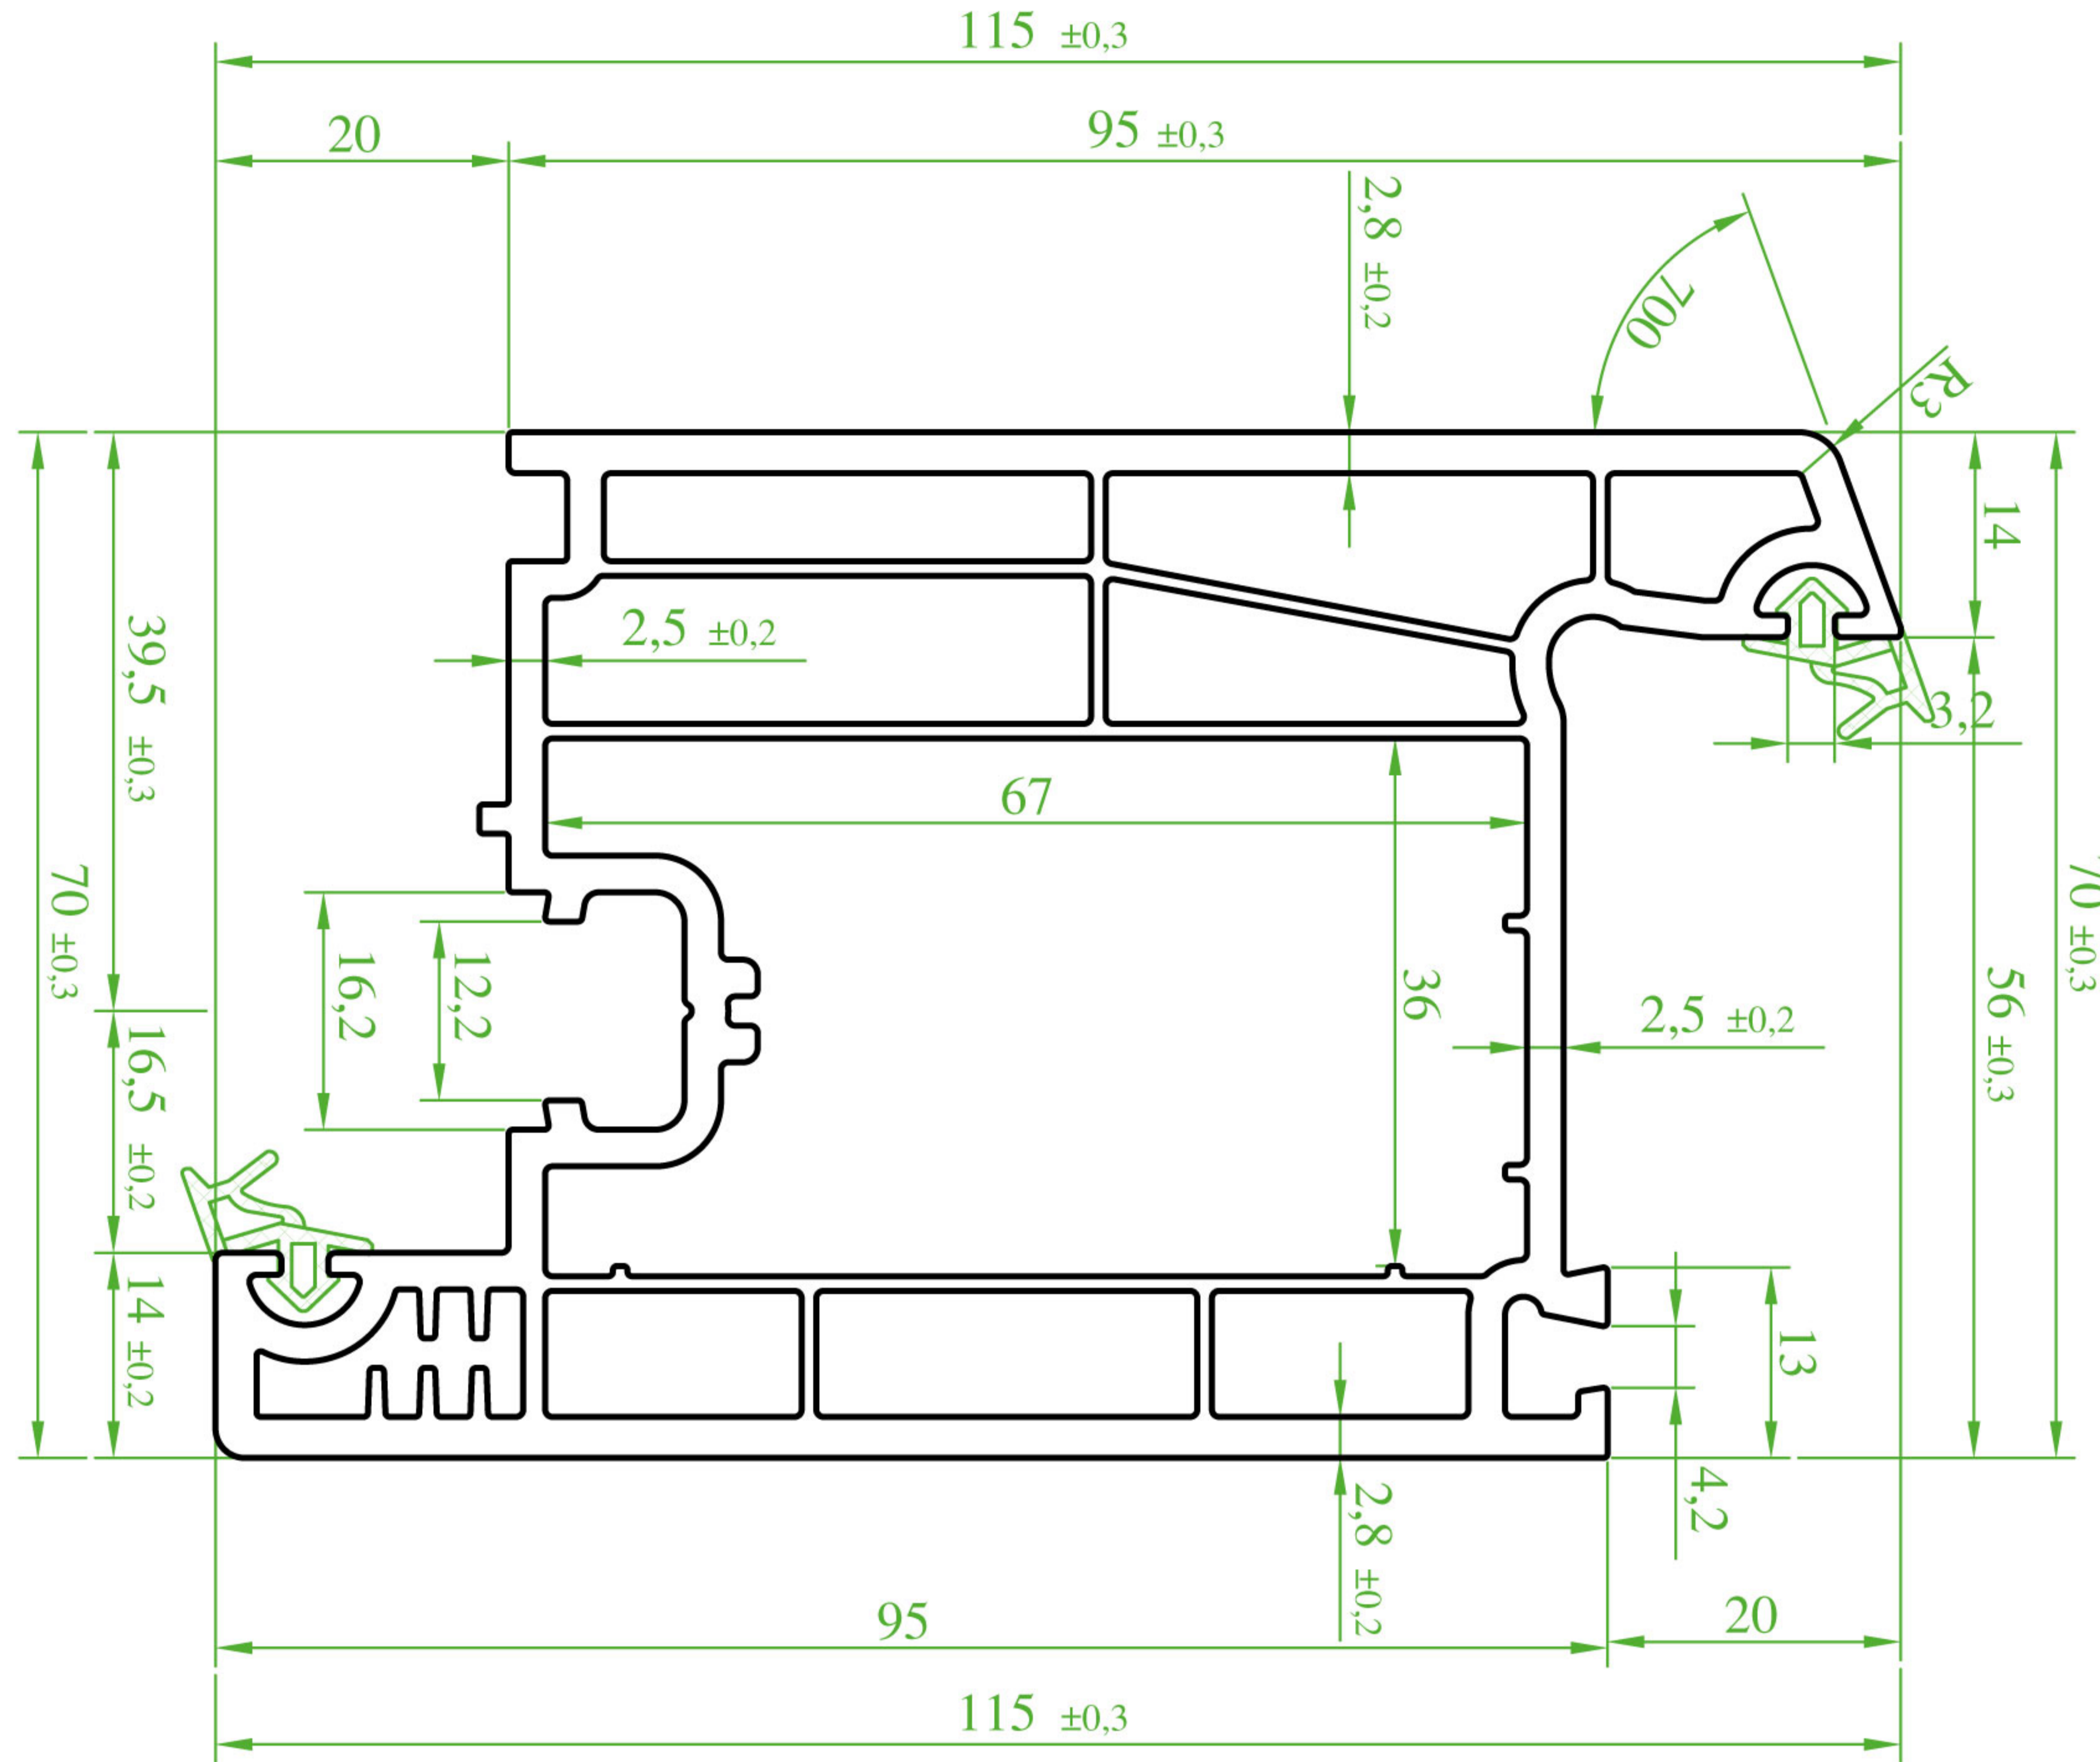

(ST 7104) "ULTRATEC" Kapı Kanat Profili (Contalı)
(ST 7104) "ULTRATEC" Door Sash Profile (Seal)
(ST 7104) "ULTRATEC" Профиль дверного полотна (с уплотнителем)
(ST 7104) بروفیل ضرفه باب (مع الفتیل)

Ö : 1/1
S : 1/1
P-P : 1/1