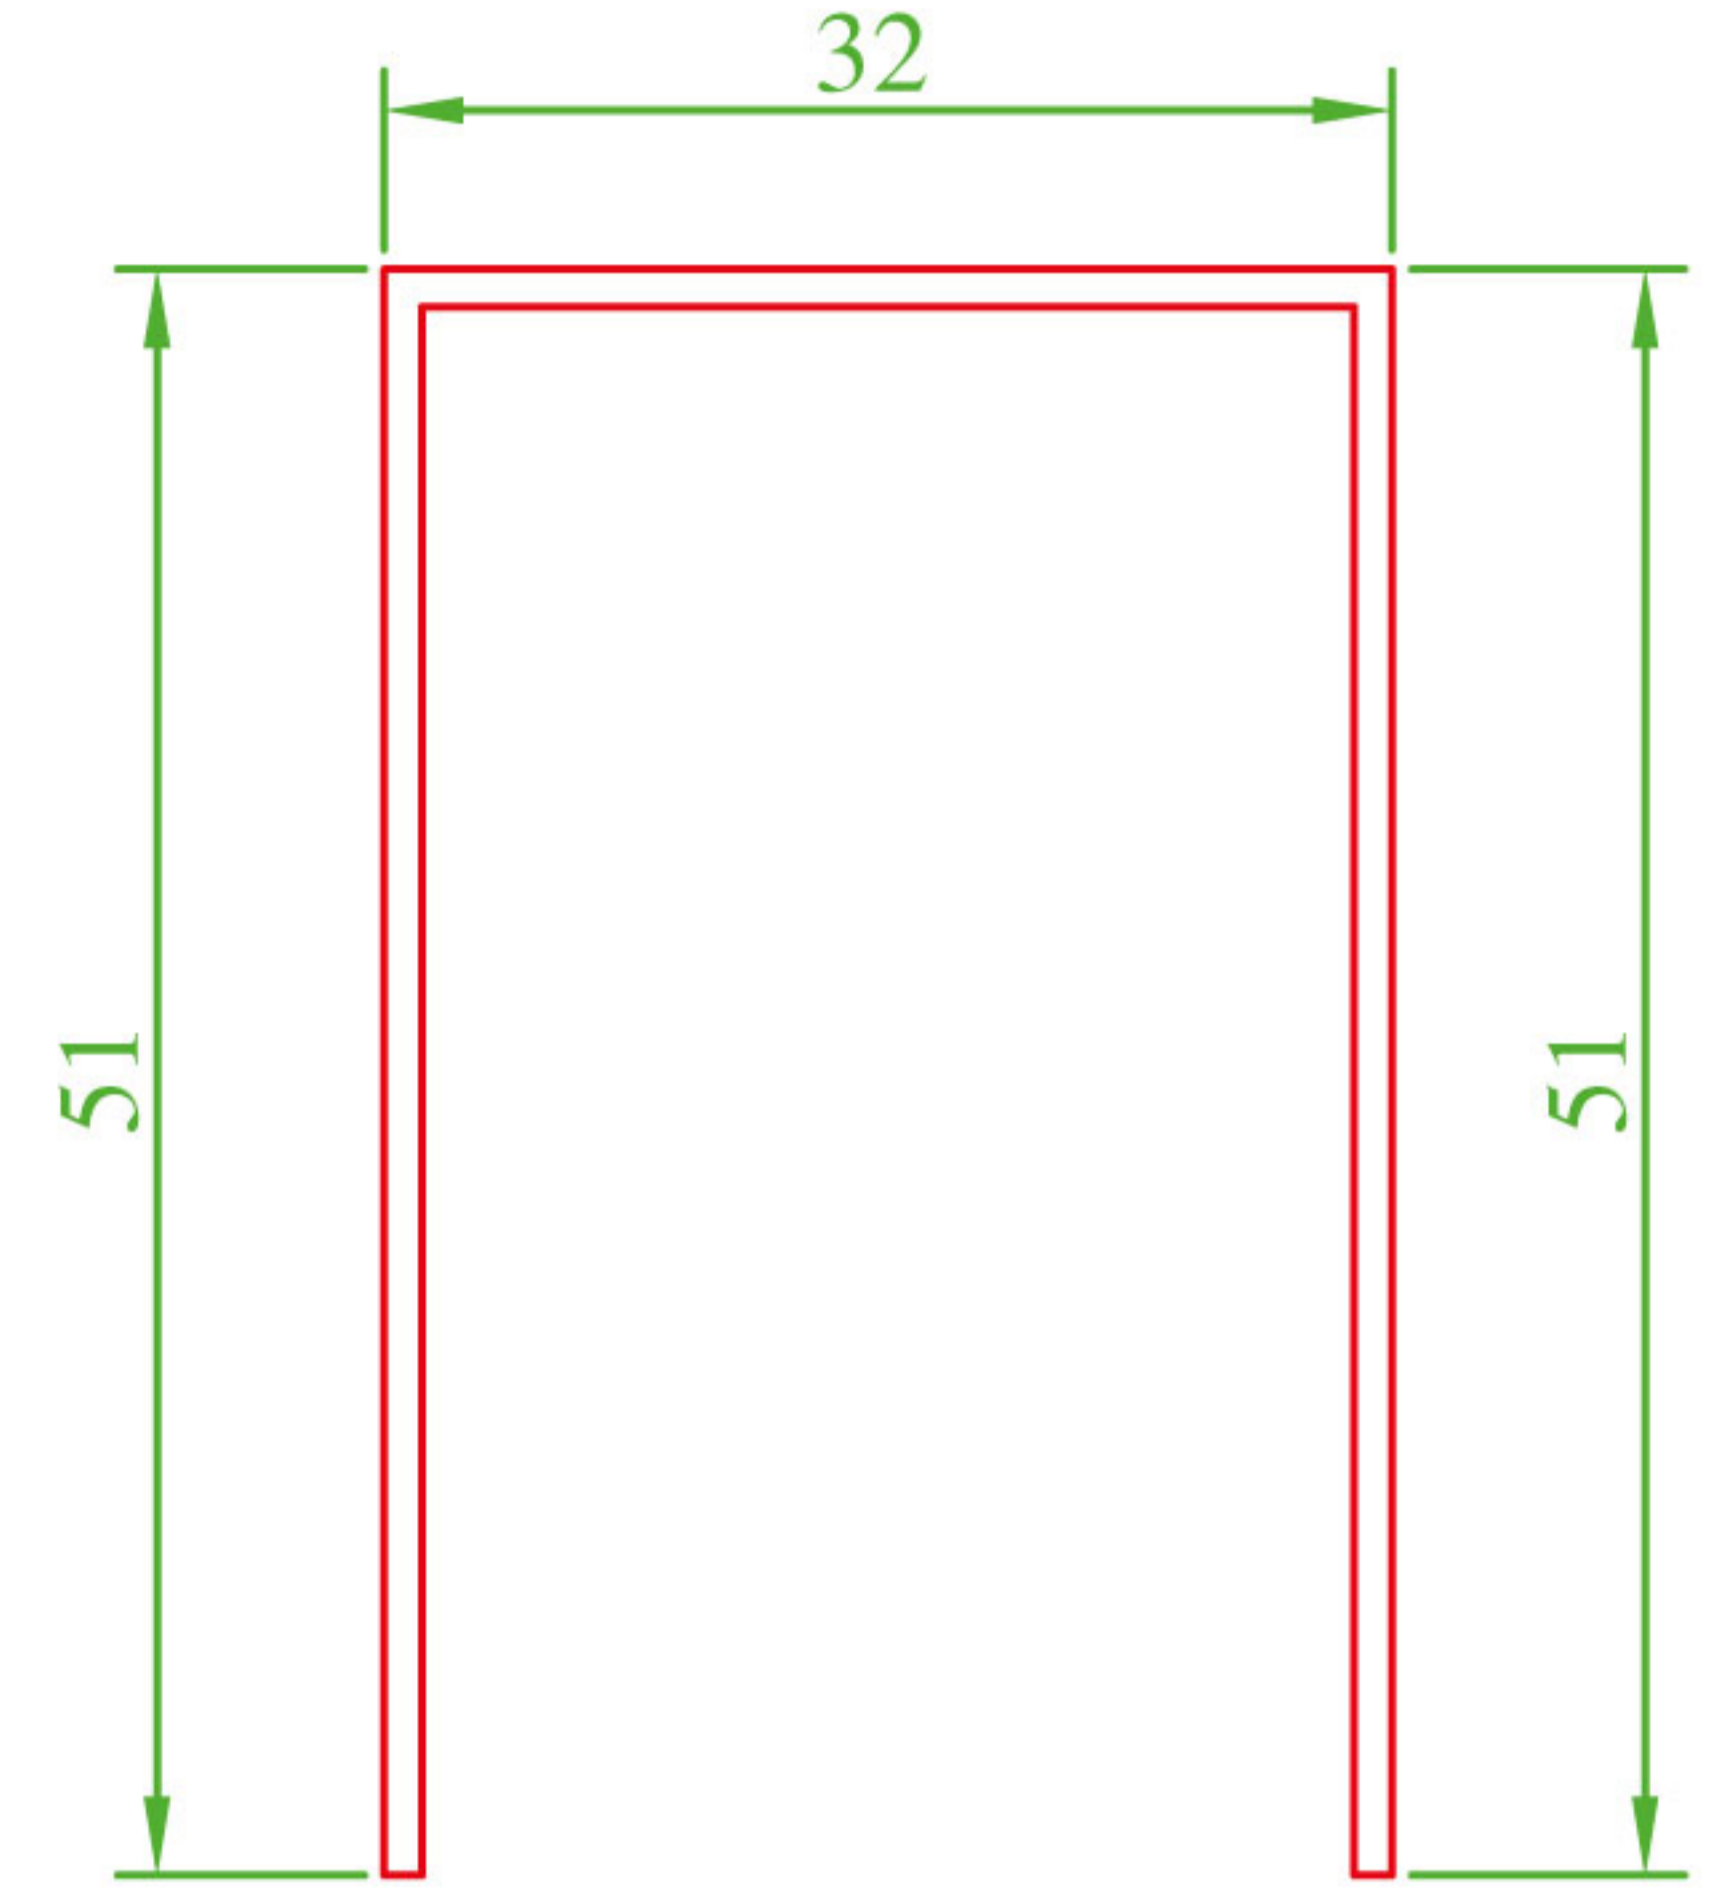

(ST 7124) "ULTRATEC" Eko. Kapı Kanat Profili (Contalı)
(ST 7124) "ULTRATEC" Eco. Door Sash Profile (Seal)
(ST 7124) "ULTRATEC" Эко. Профиль дверного полотна (с уплотнителем)
(ST 7124) أكو بروفيل ضرفه باب (مع الفتيل)

Ö:1/1
S:1/1
P-P:1/1