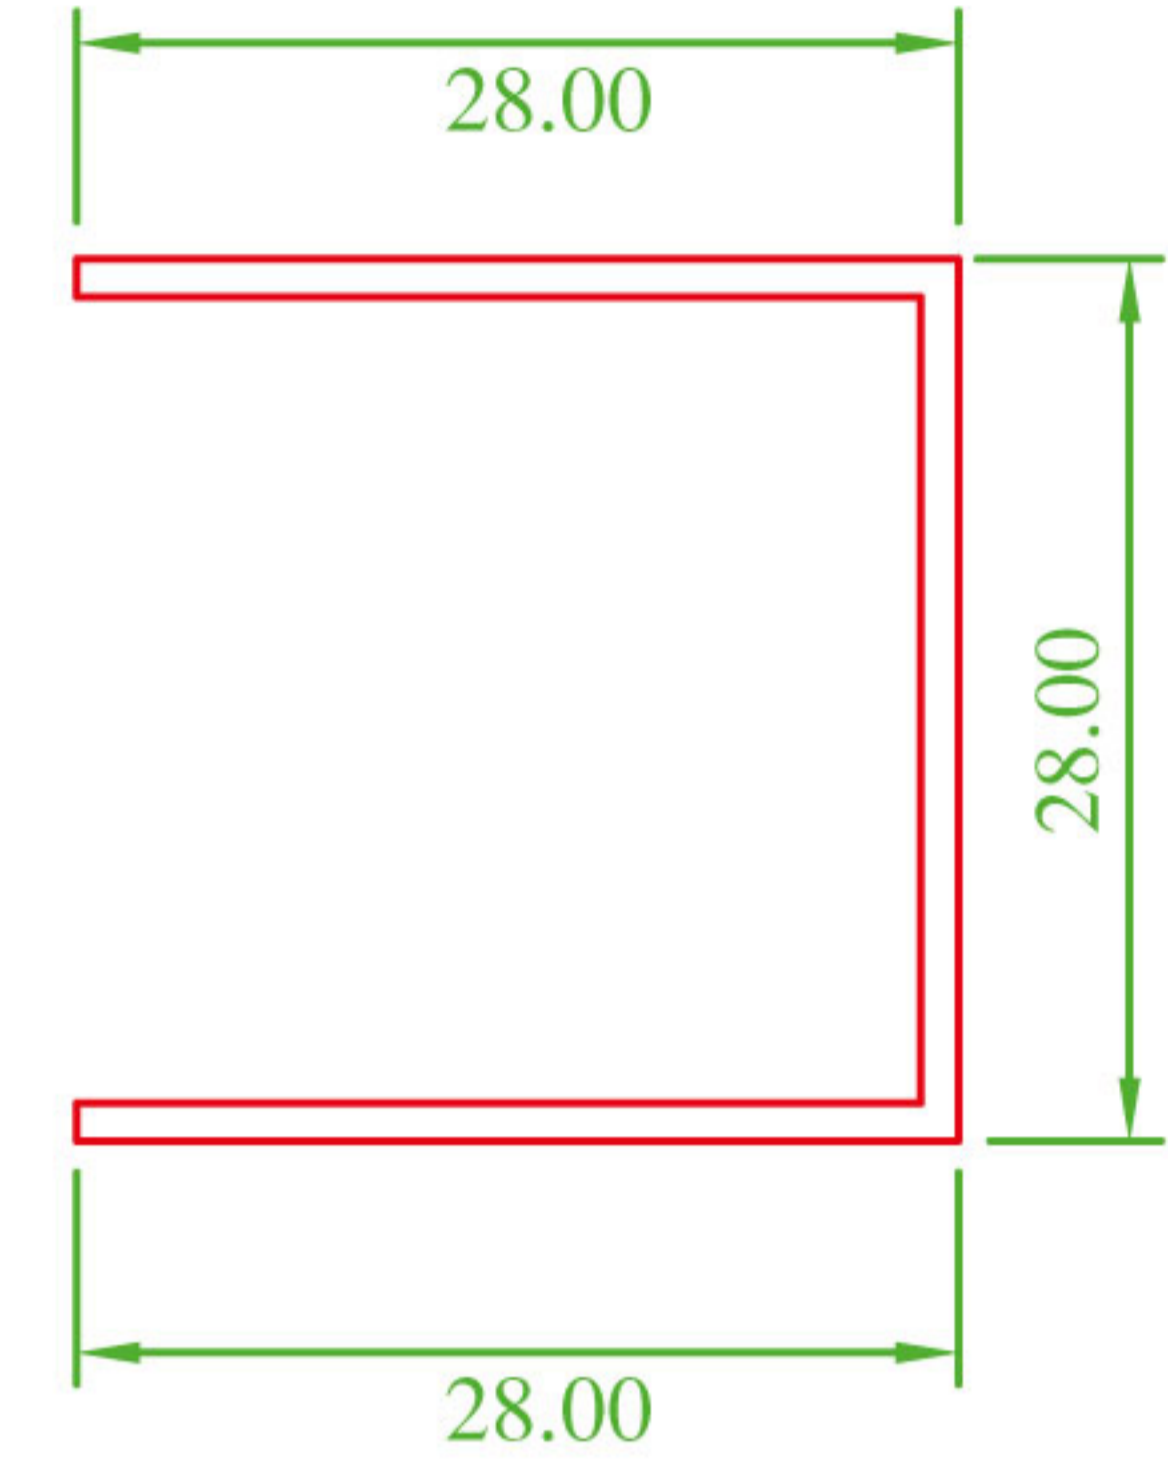

(ST 7122) "ULTRATEC" Eko. Orta Kayıt Profili (Contalı)
(ST 7122) "ULTRATEC" Eco. Mullion Profile (Seal)
(ST 7122) "ULTRATEC" Эко. Профиль импоста (с уплотнителем)
(ST 7122) أكوروفيل المنصف الثابت (مع الفتيل)

Ö:1/1
S:1/1
P-P:1/1