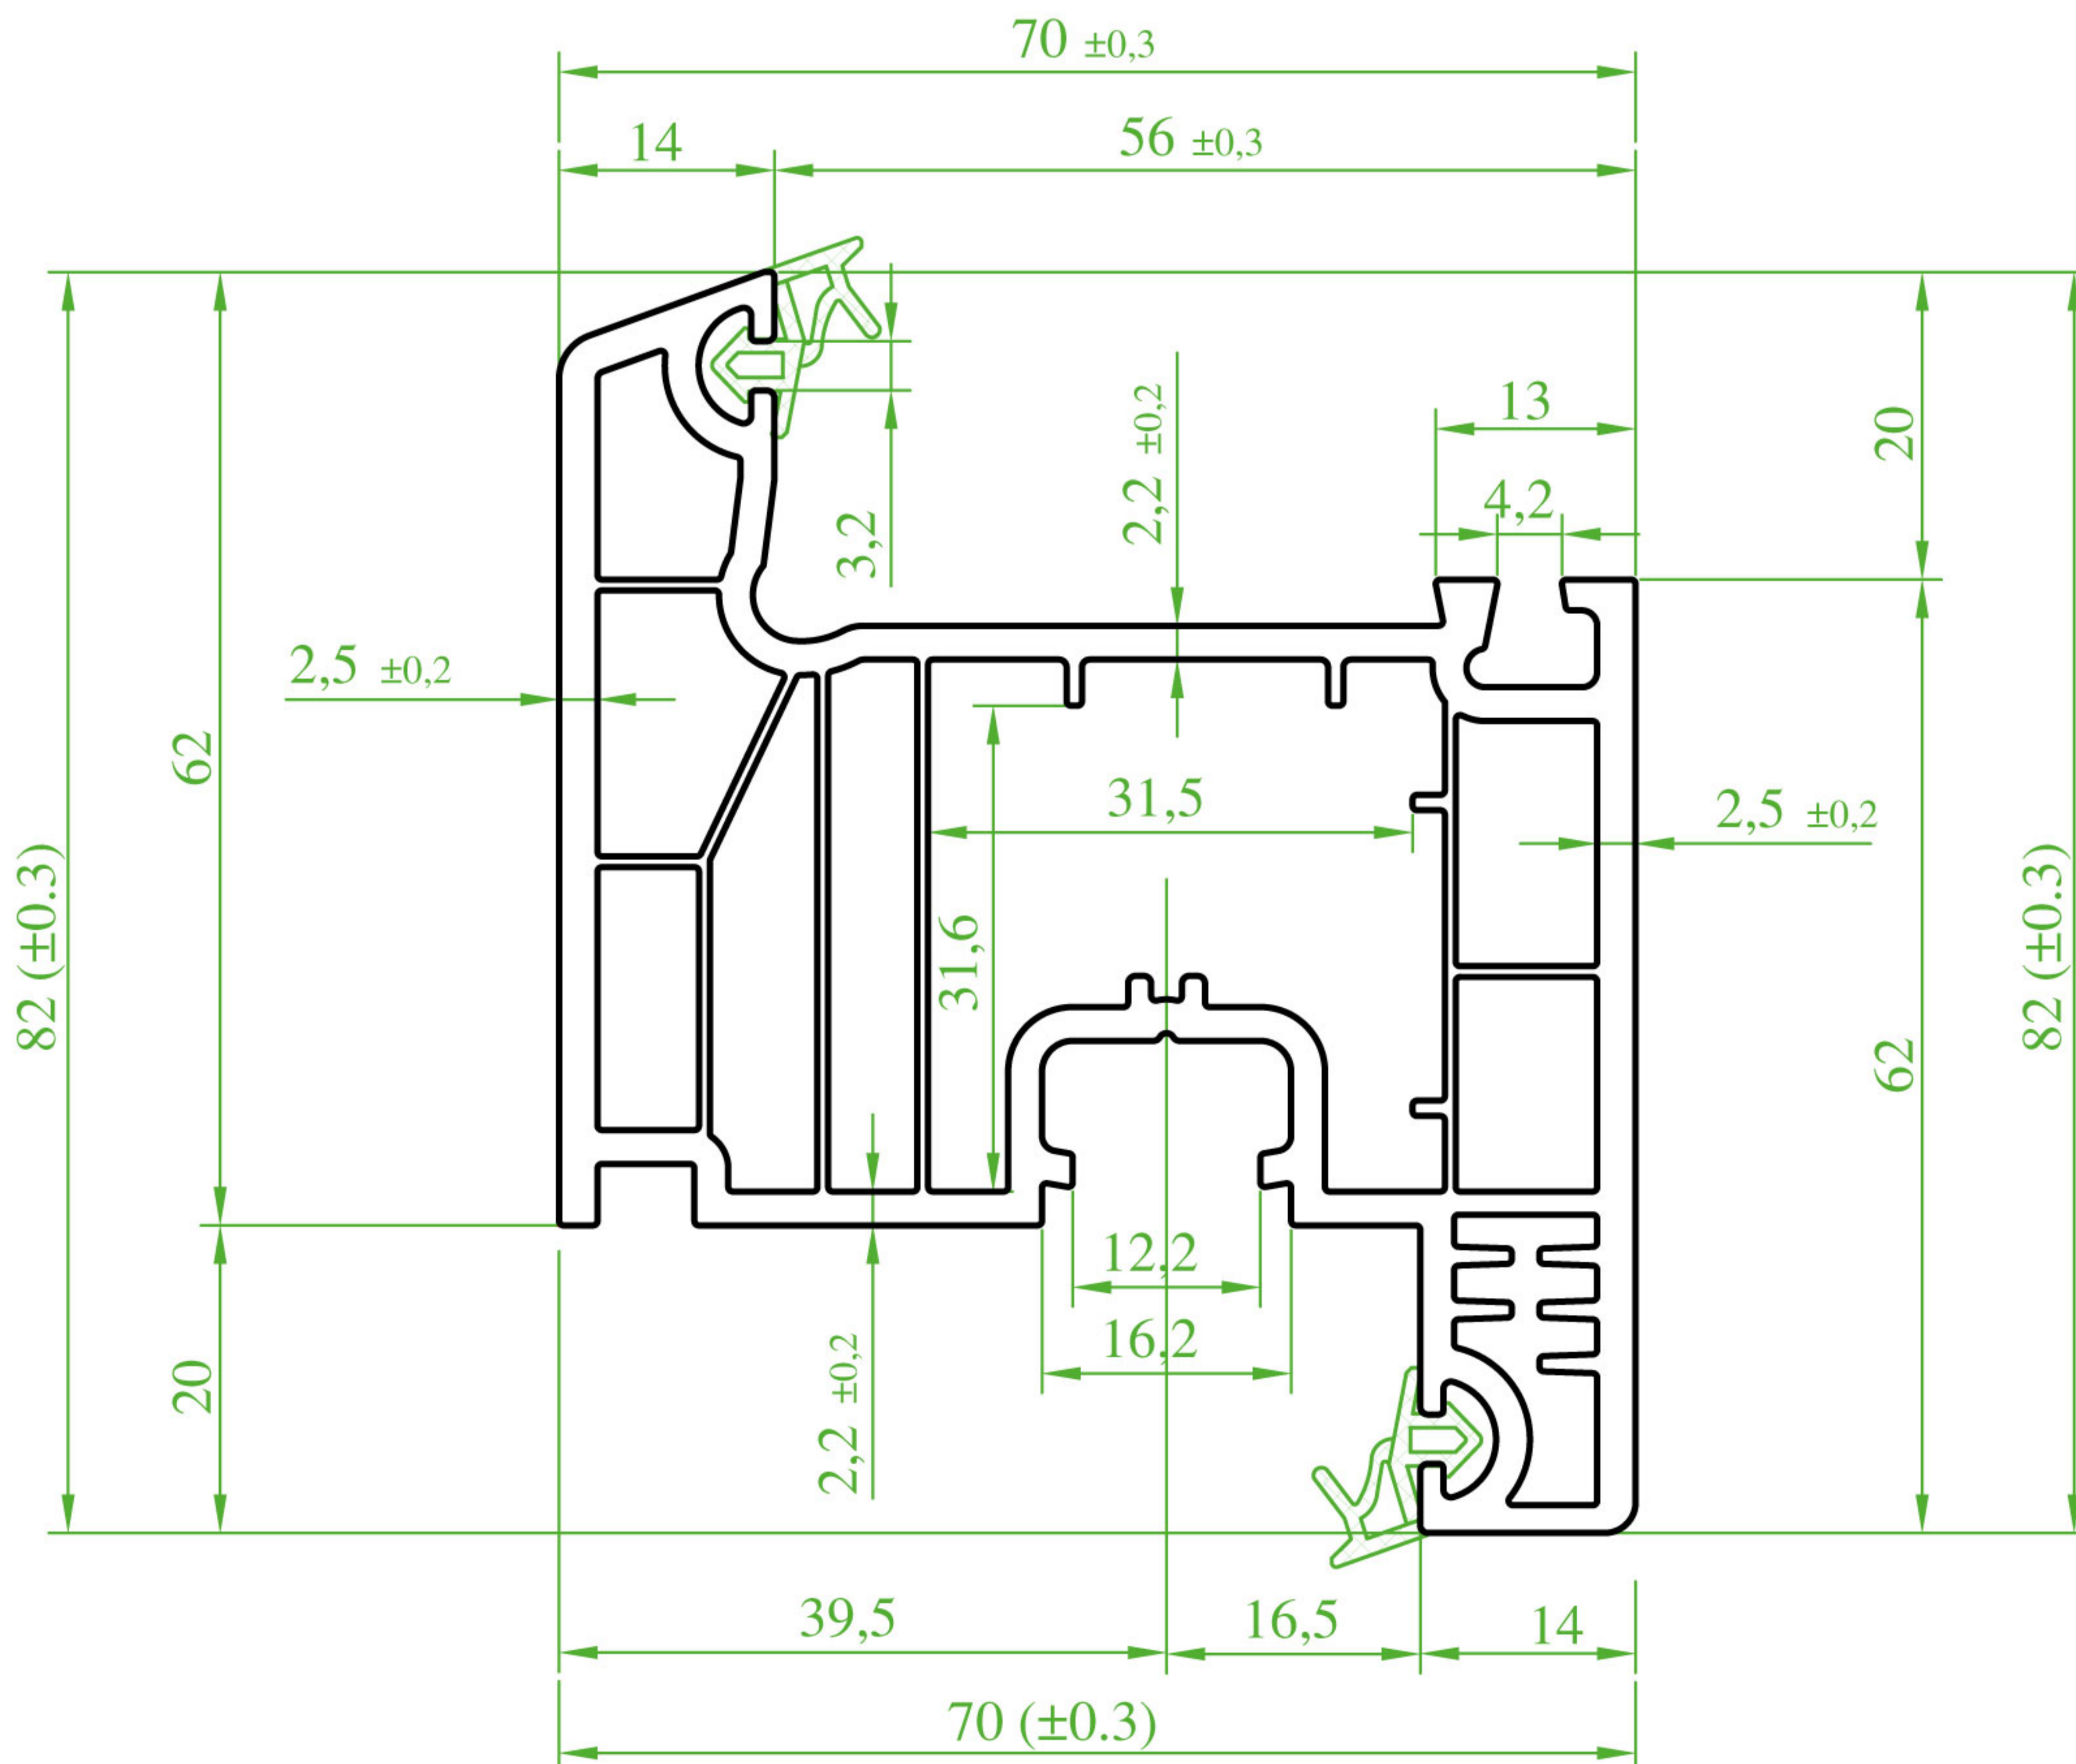

(ST 7123) "ULTRATEC" Eko. Kanat Profili (Contalı)
(ST 7123) "ULTRATEC" Eco. Sash Profile (Seal)
(ST 7123) "ULTRATEC" Эко. Профиль створки (с уплотнителем)
(ST 7123) أكوروفيل الضرفه (مع الفتيل)

Ö:1/1
S:1/1