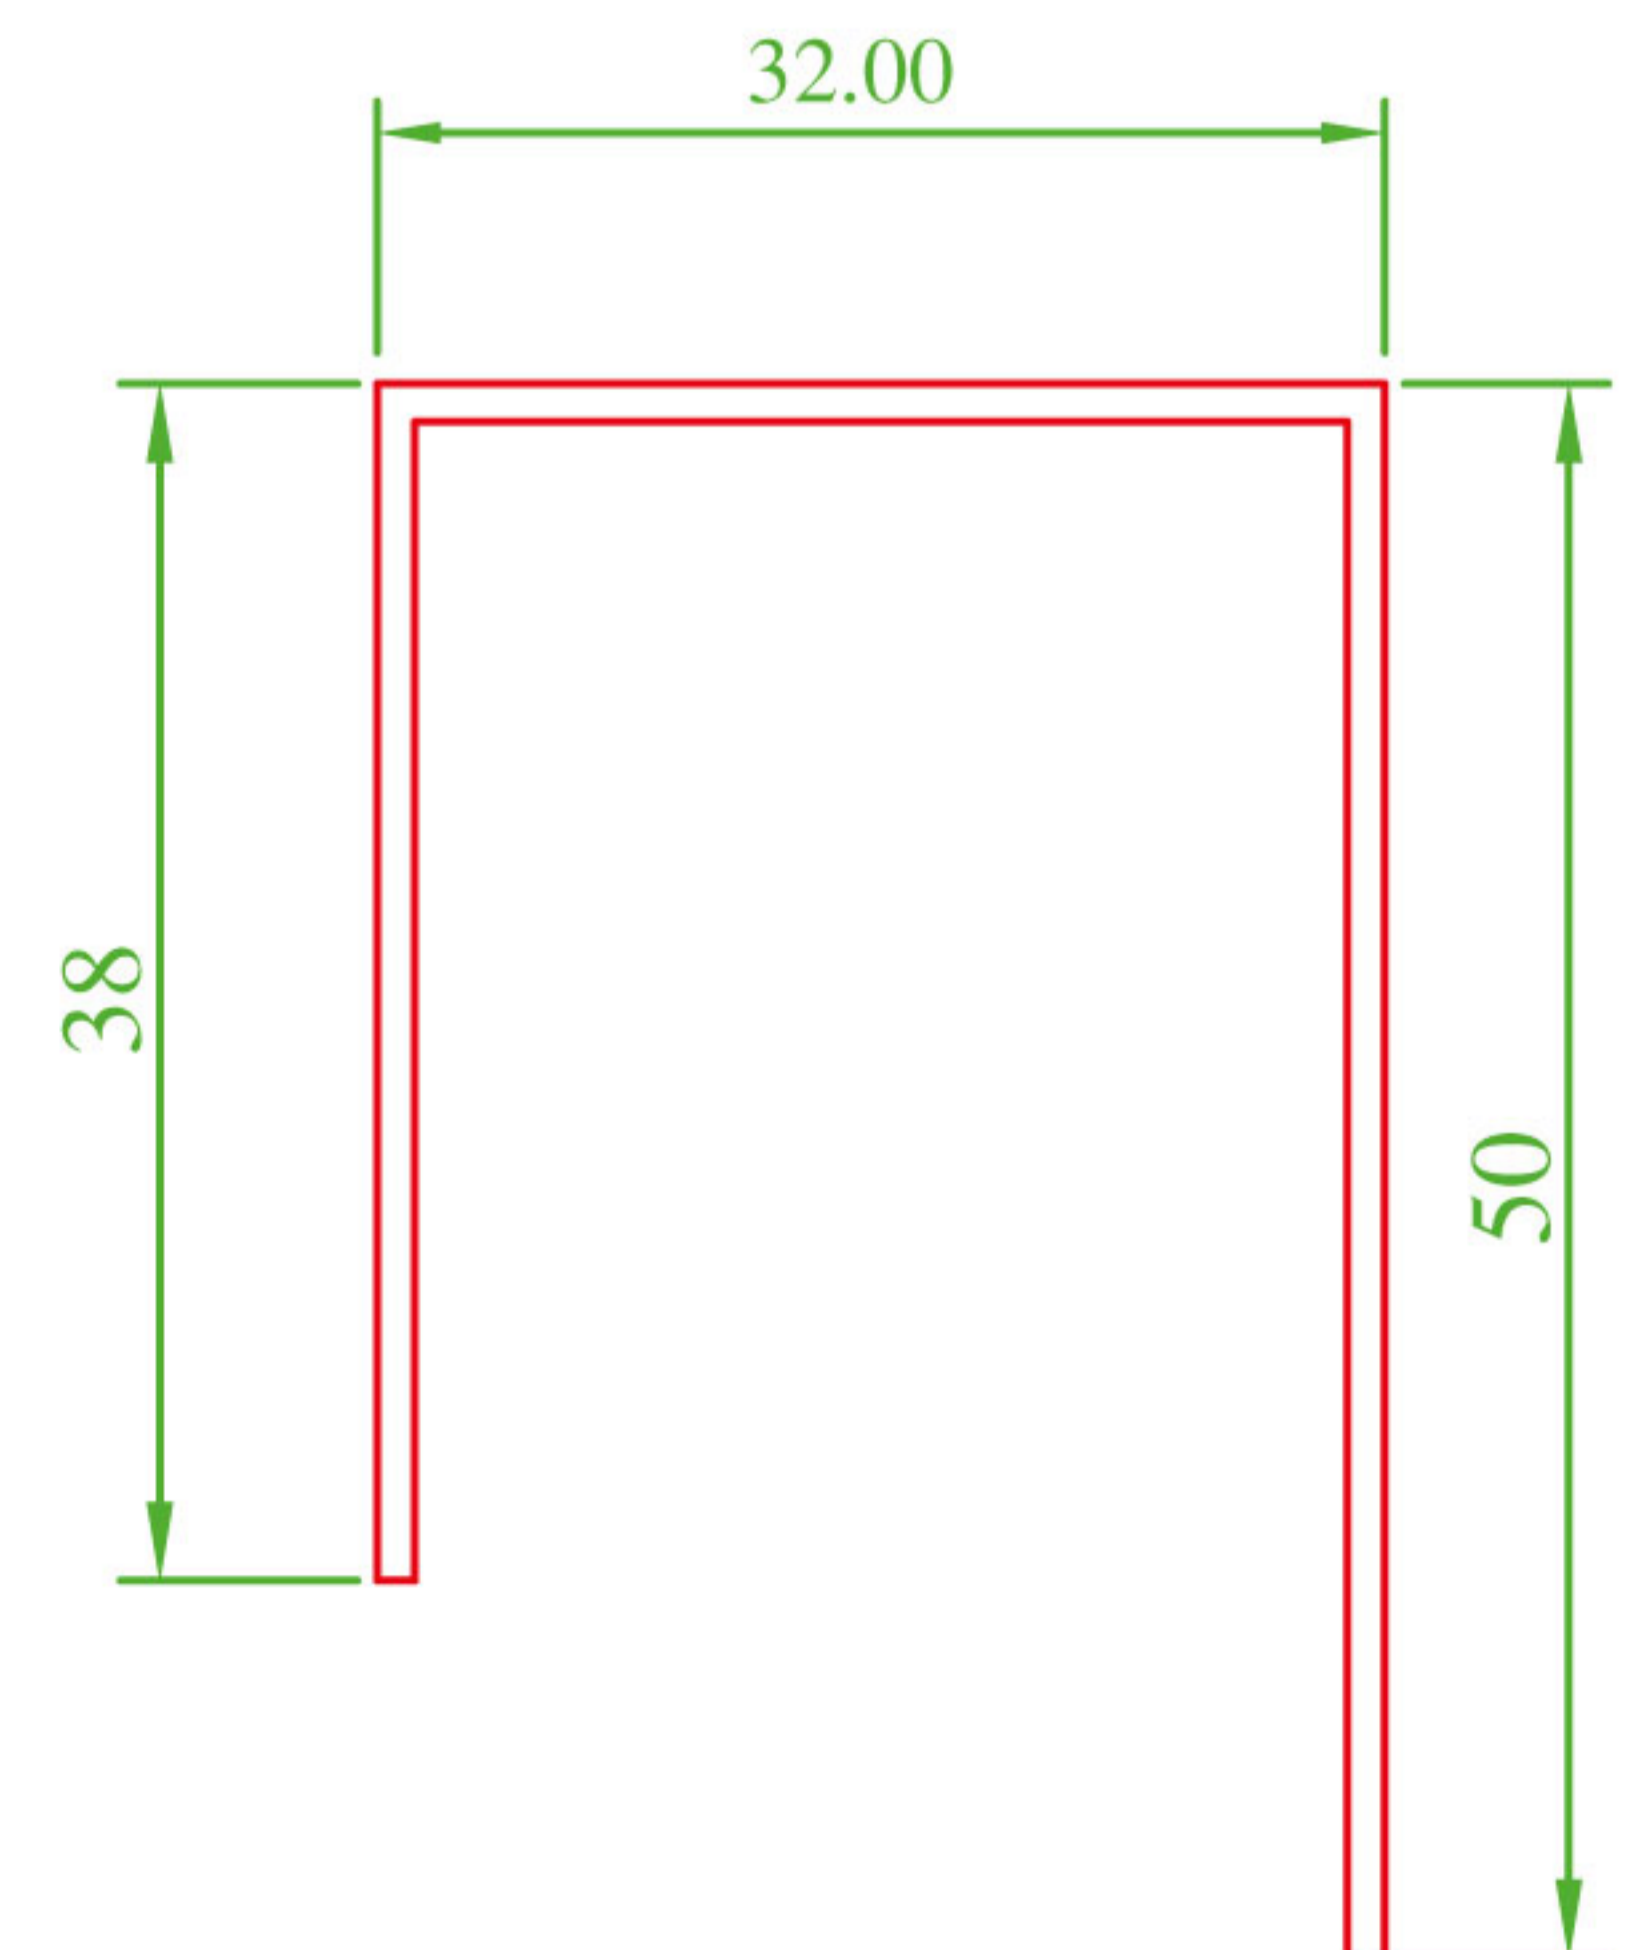

(ST 7125) "ULTRATEC" Eko. Dışa Açılır Kapı Kanat Profili (Contalı)
(ST 7125) "ULTRATEC" Eco. Outward Opening Door Sash Profile (Seal)
(ST 7125) "ULTRATEC" Эко. Профиль двери открывающейся наружу (с уплотнителем)
(ST 7125) أكو بروفيل ضرفه باب يفتح للخارج (مع الفتيل)

Ö:1/1
S:1/1
P-P:1/1