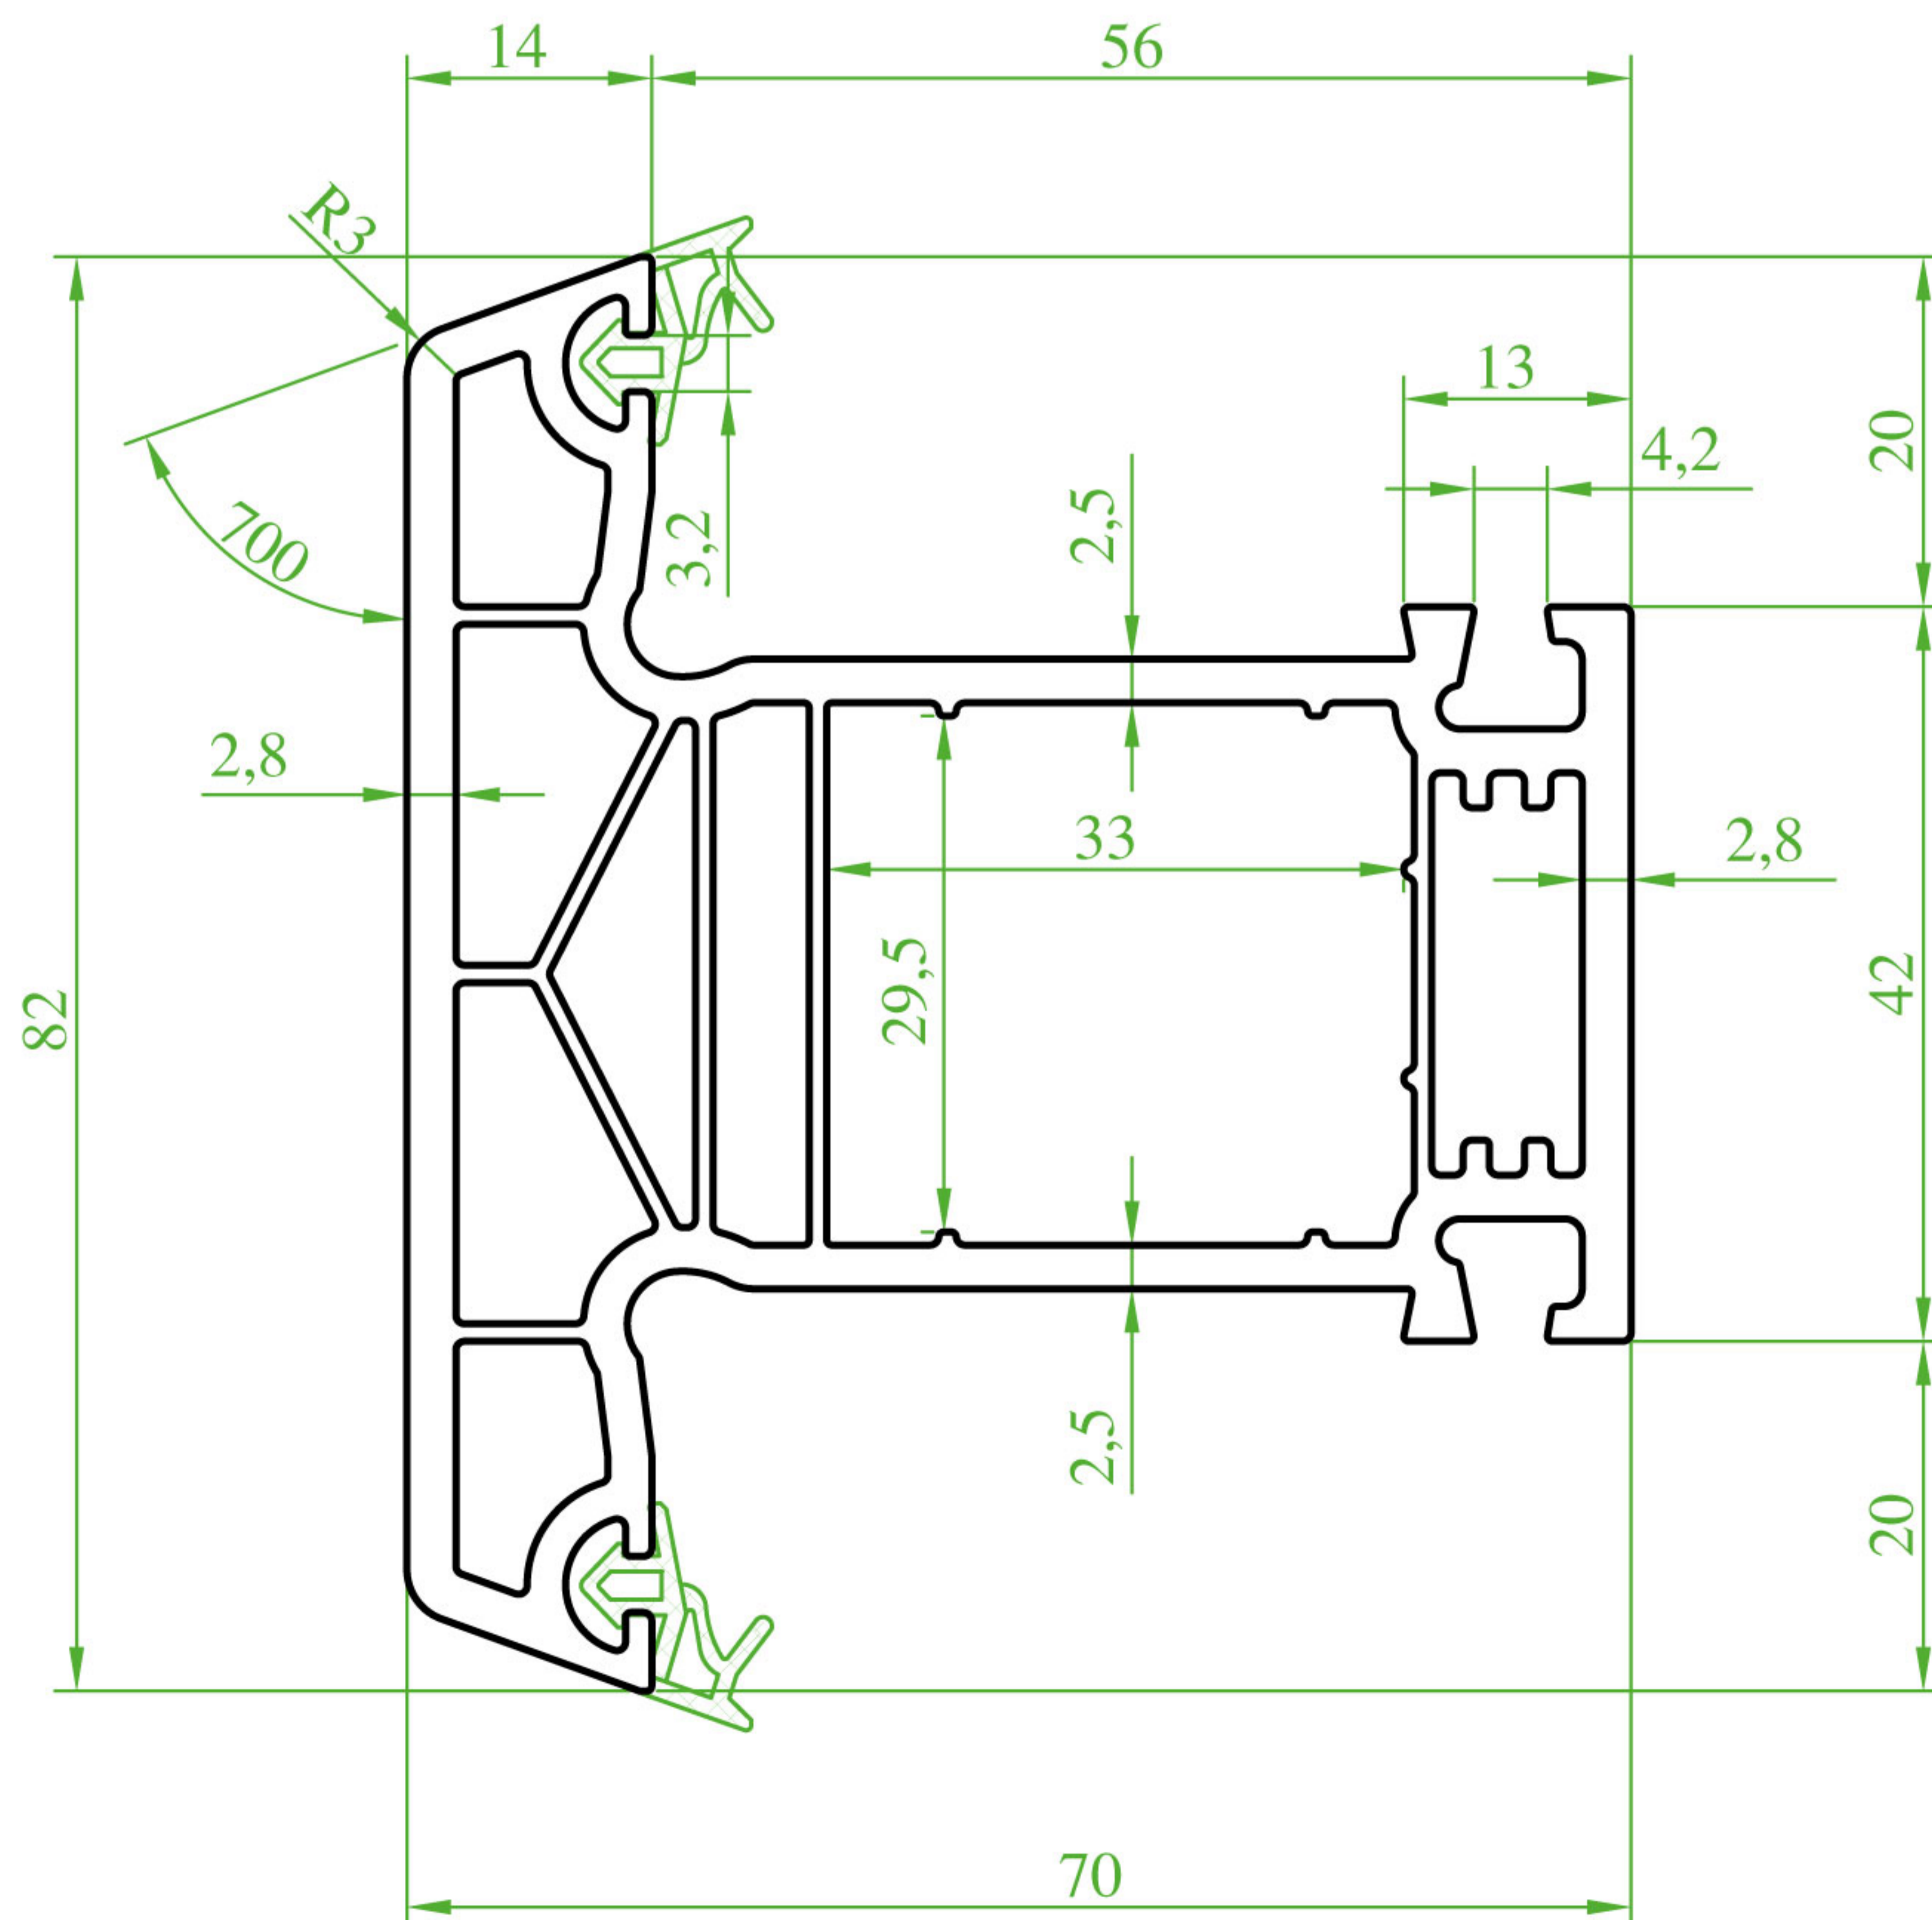

(ST 7101) "ULTRATEC" Kasa Profili (Contalı)
(ST 7101) "ULTRATEC" Frame Profile (Seal)
(ST 7101) "ULTRATEC" Профиль коробки (с уплотнителем)
(ST 7101) بروفيل الصندوق (مع فتيل)

Ö:1/1
S:1/1
P-P :1/1

(ST 7102) "ULTRATEC" Orta kayıt Profili (Contalı)
(ST 7102) "ULTRATEC" Mullion profile (Seal)
(ST 7102) "ULTRATEC" Профиль импоста (с уплотнителем)
(ST 7102) بروفيل المنصف الثابت (مع الفتيل)

Ö:1/1
S:1/1
P-P :1/1