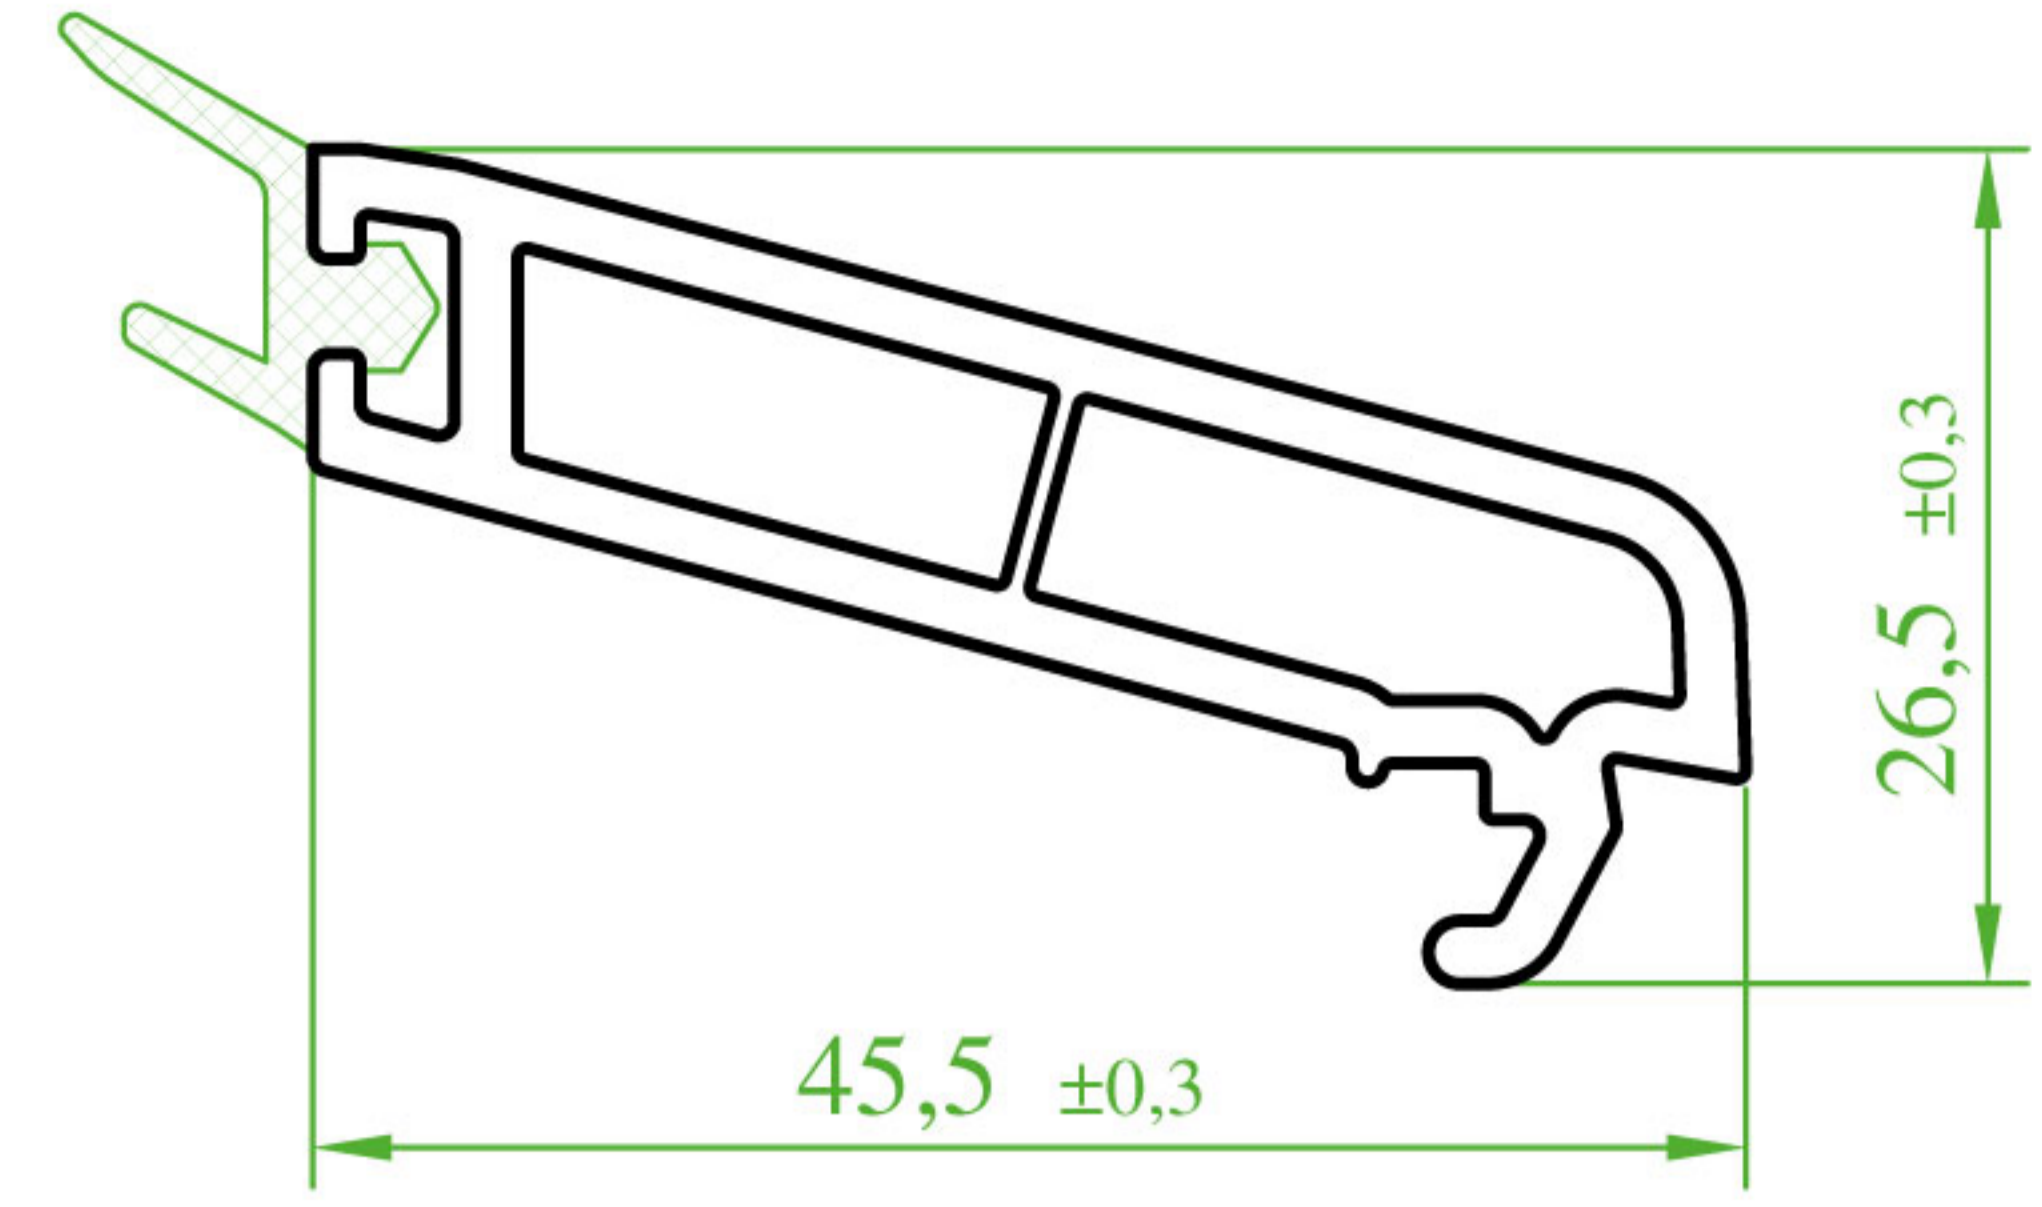

(ST 7050)

“ULTRATEC” Yap. Con. Tek Cam Çıtası” (4 mm)
“ULTRATEC” Single Glass Lath with Adhesive Seal (4 mm) (4 mm)
“ULTRATEC” Приклеивающийся штапик с уплотнителем для
одинарного стекла (4 мм)
ماسکه زجاج (مفرد) 4 ملم مع فتيل لاصق

Ö:1/1
S:1/1
P-P:1/1