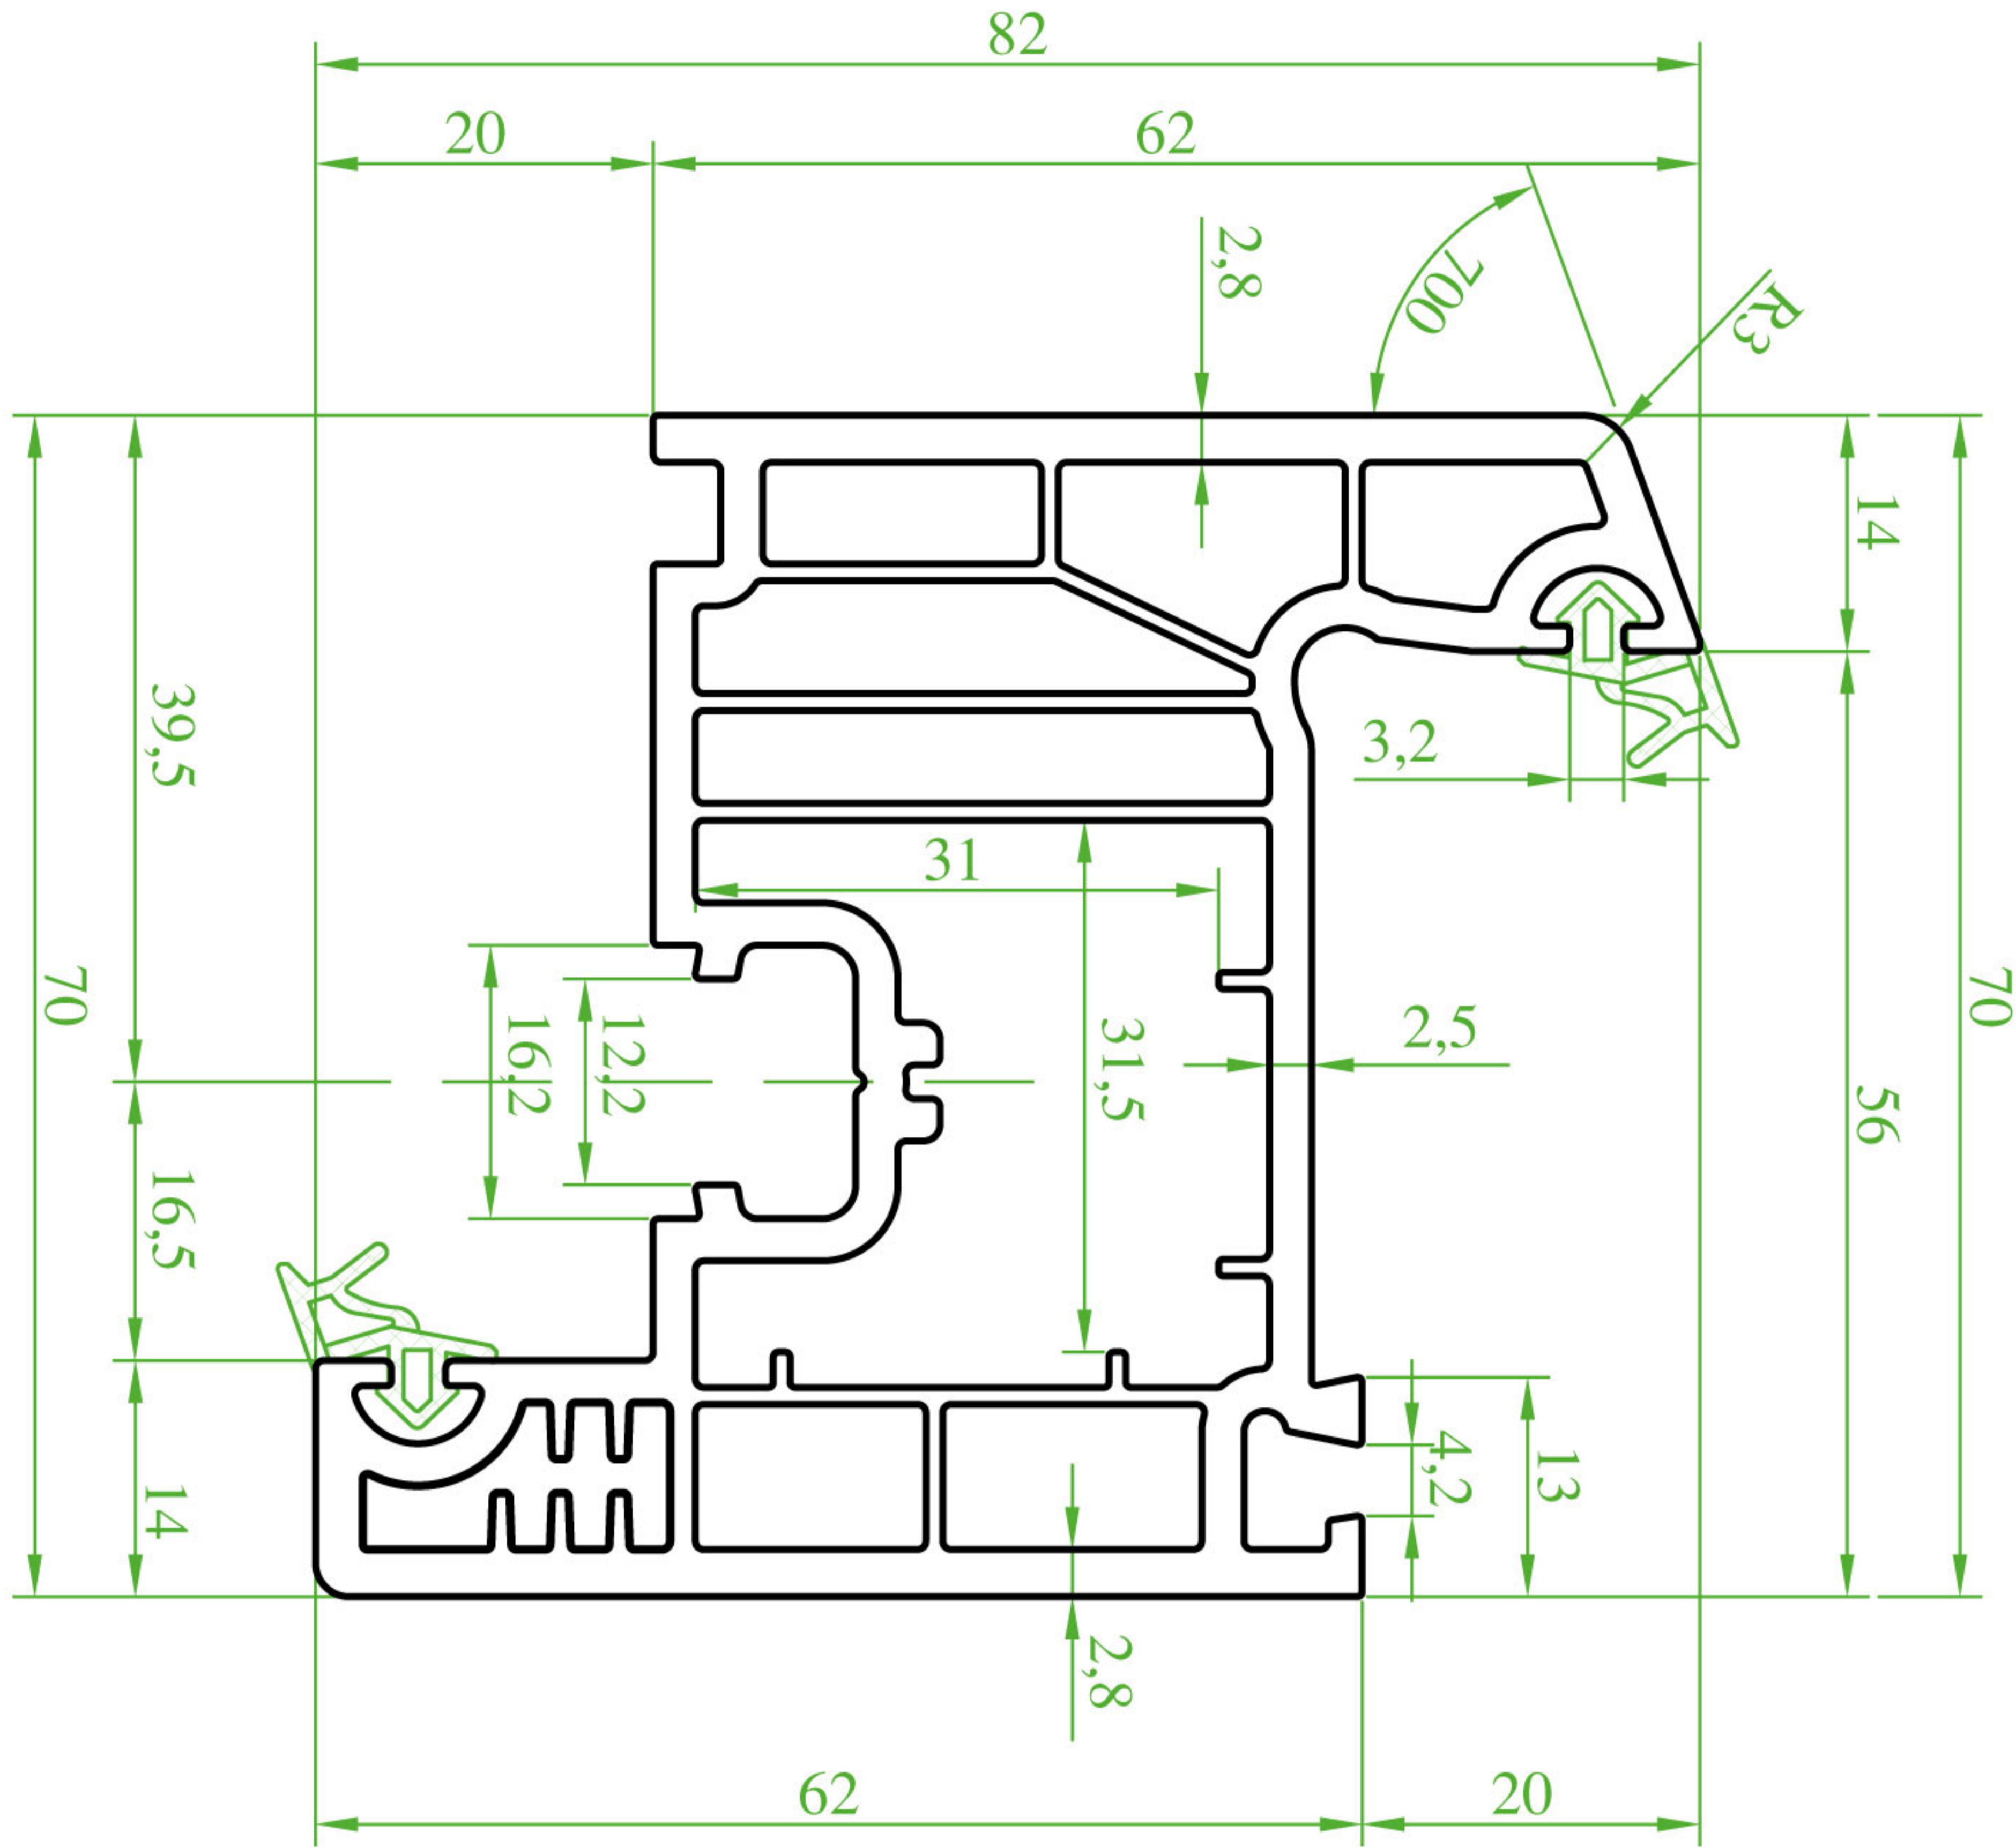

(ST 7103) "ULTRATEC" Kanat Profili (Contalı)
(ST 7103) "ULTRATEC" Sash Profile (Seal)
(ST 7103) "ULTRATEC" Профиль створки (с уплотнителем)
(ST 7103) بروفيل الضرفه (مع الفتيل)

Ö:1/1
S:1/1
P-P:1/1