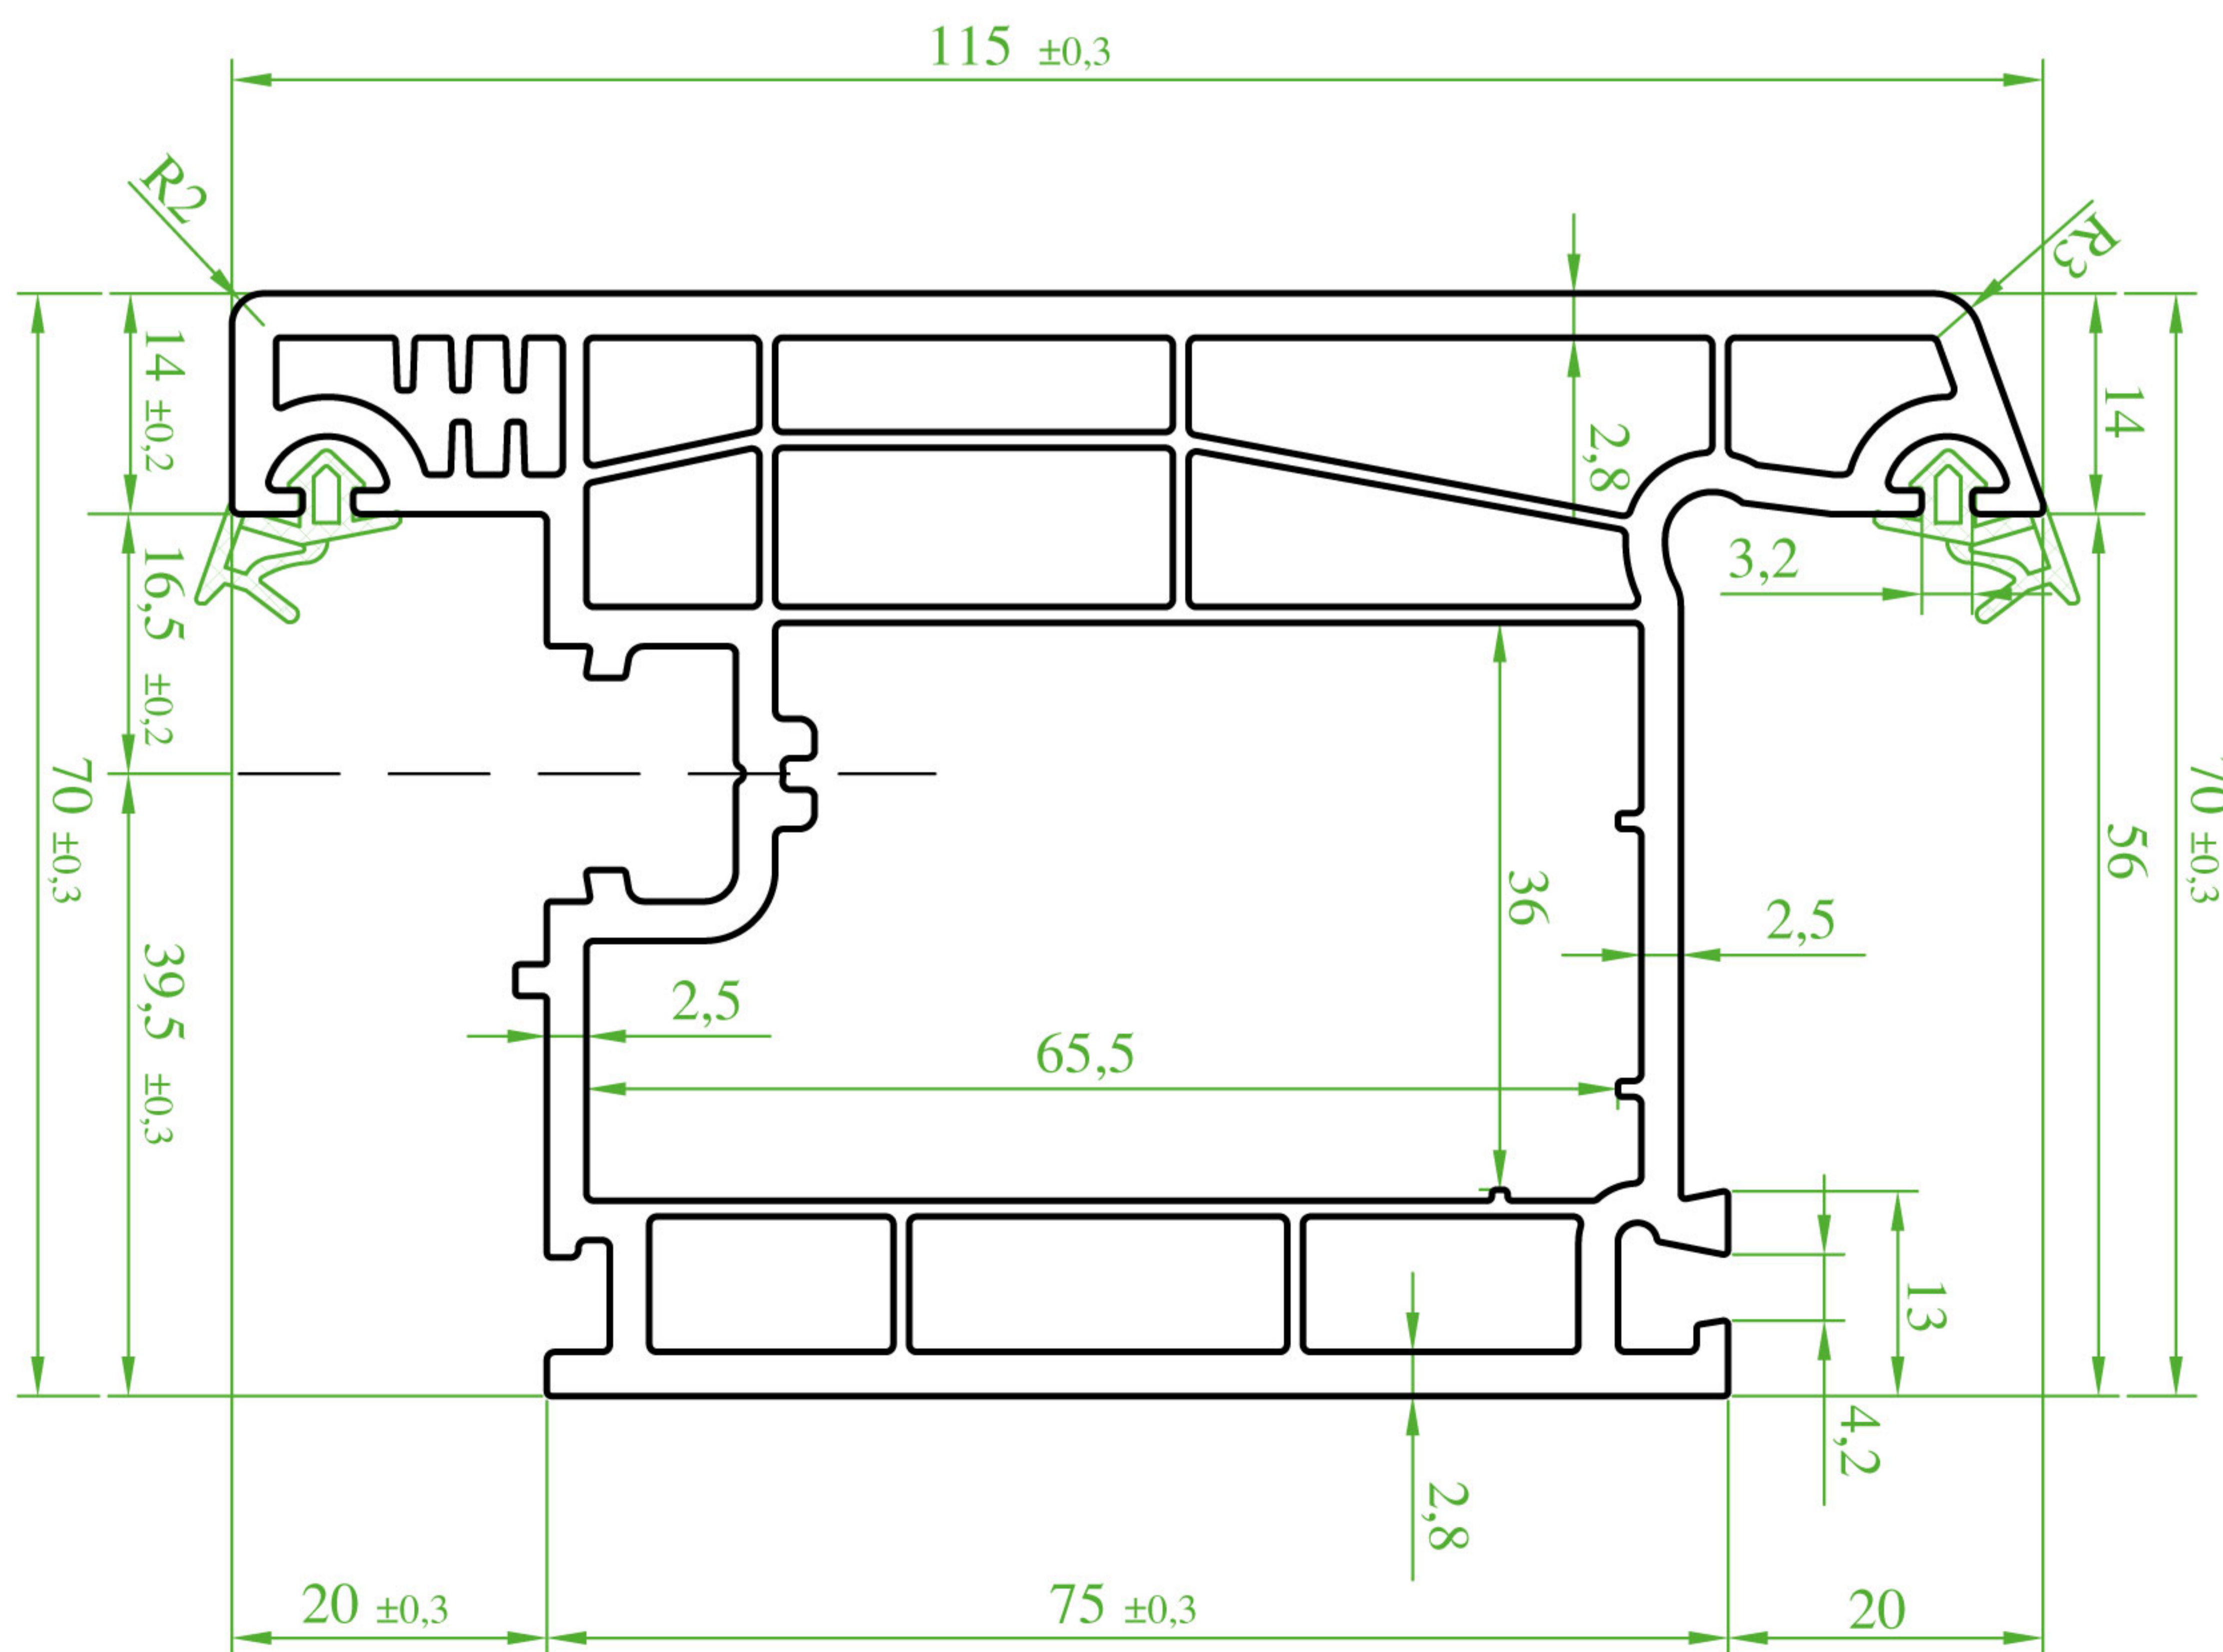

(ST 7107) "ULTRATEC" Dışa Açılır Kapı Kanat Profili (Contalı)
(ST 7107) "ULTRATEC" Outward Opening Door Sash Profile (Seal)
(ST 7107) "ULTRATEC" Профиль двери открывающейся наружу (с уплотнителем)
(ST 7107) بروفیل ضرفه باب یفتح للخارج (مع الفتیل)

Ö:1/1
S:1/1
P-P:1/1