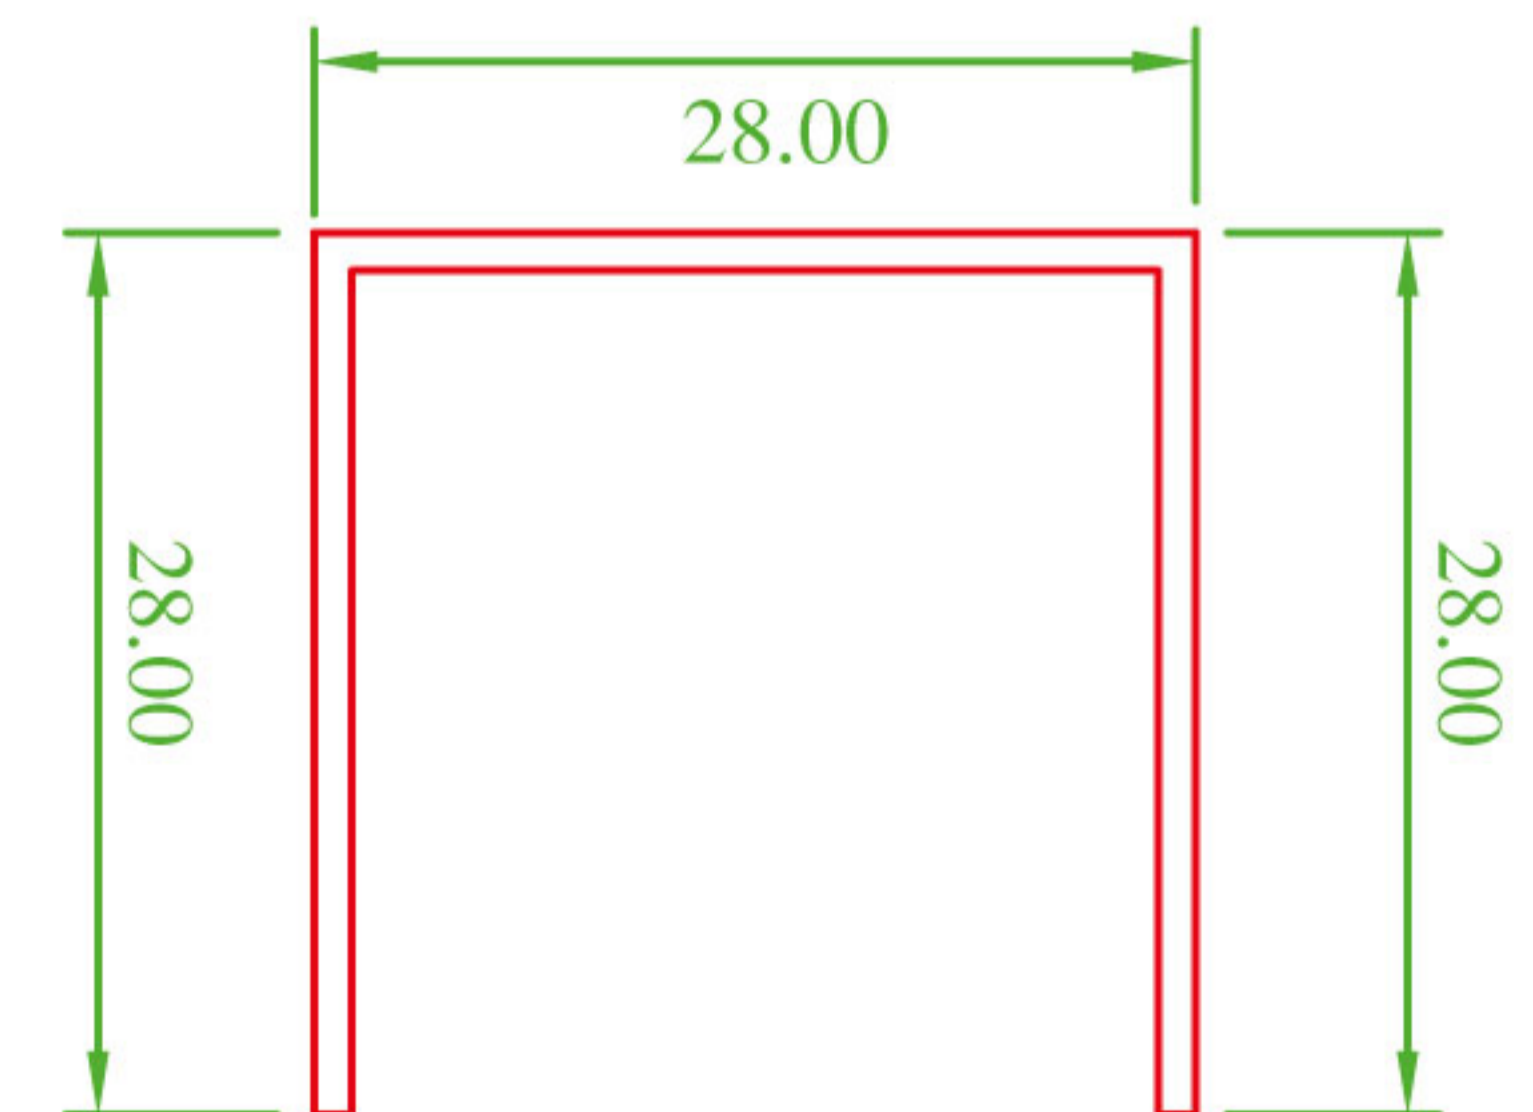

(ST 7013) "ULTRATEC" Damlalıklı Kanat Profili (Contalı)
(ST 7013) "ULTRATEC" Self Drainage Sash Profile (Seal)
(ST 7013) "ULTRATEC" Профиль створки с отводом конденсата (с уплотнителем)
(ST 7013) بروفيل ضرفه (مقوس)

Ö:1/1
S:1/1
P-P:1/1