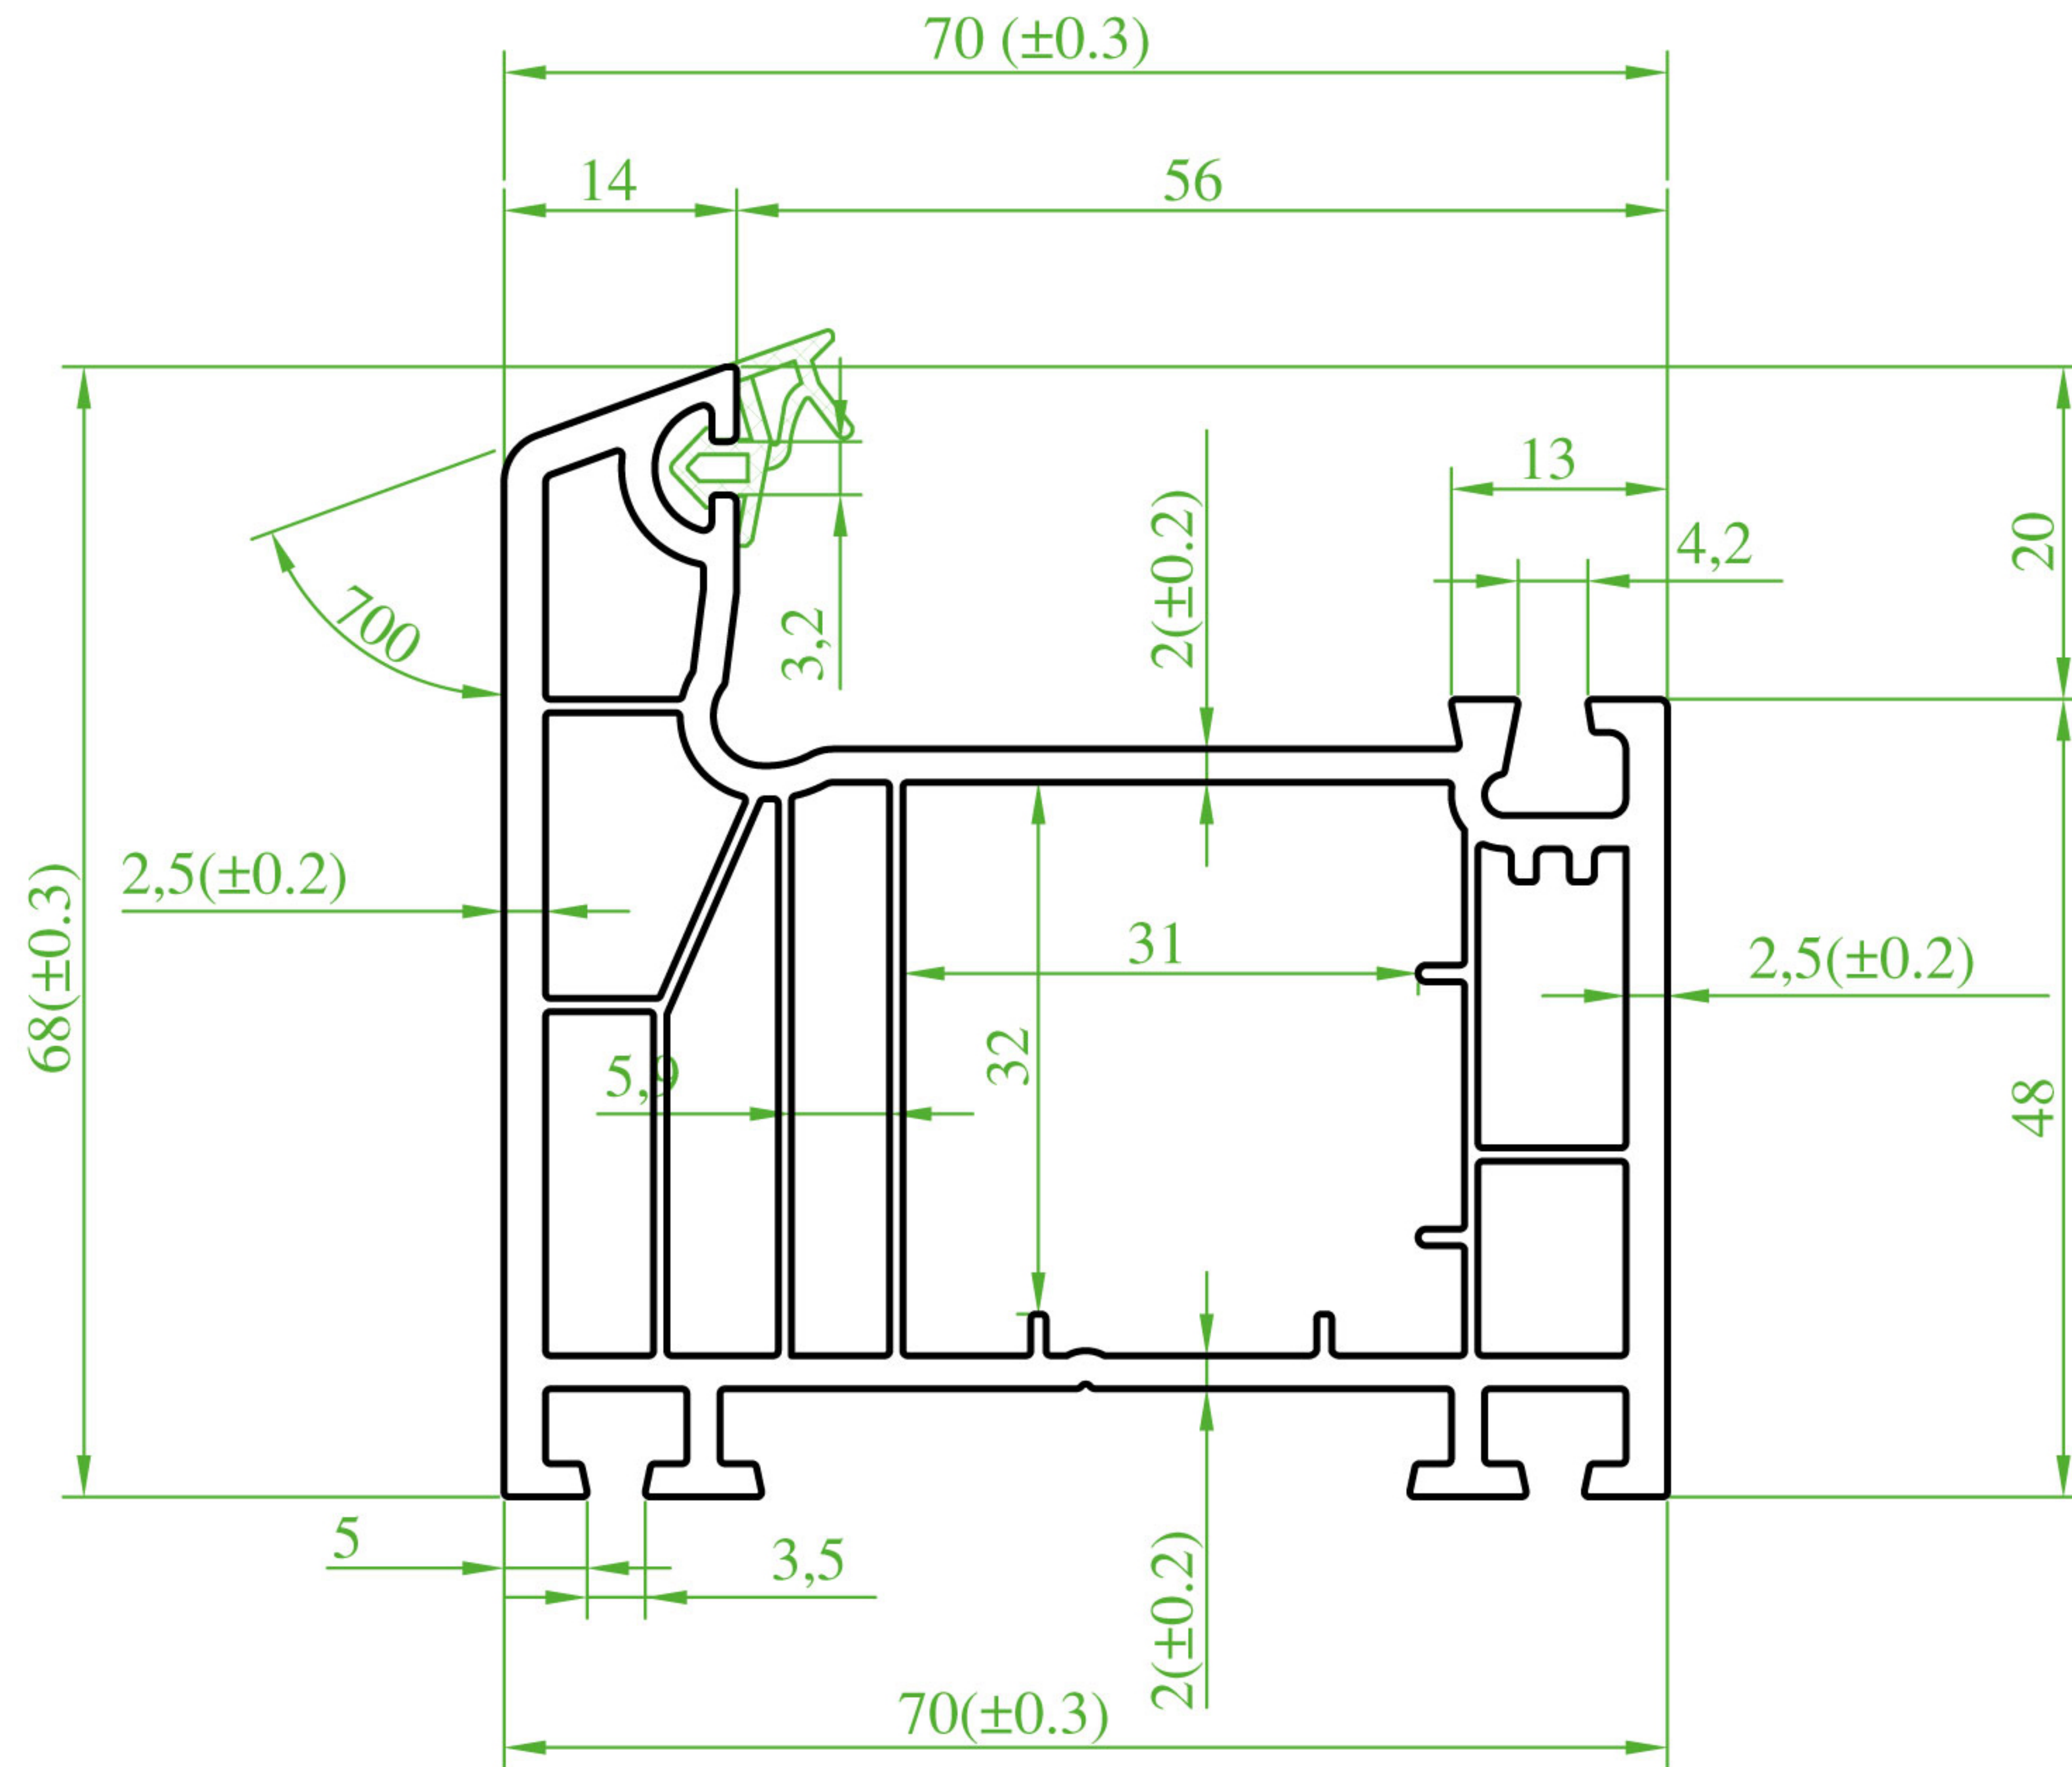

(ST 7121) "ULTRATEC" Eko. Kasa Profili (Contalı)
(ST 7121) "ULTRATEC" Eco. Frame Profile (Seal)
(ST 7121) "ULTRATEC" Эко. Профиль коробки (с уплотнителем)
(ST 7121) أكو بروفيل الصندوق (مع فتيل)

Ö:1/1
S:1/1
P-P:1/1