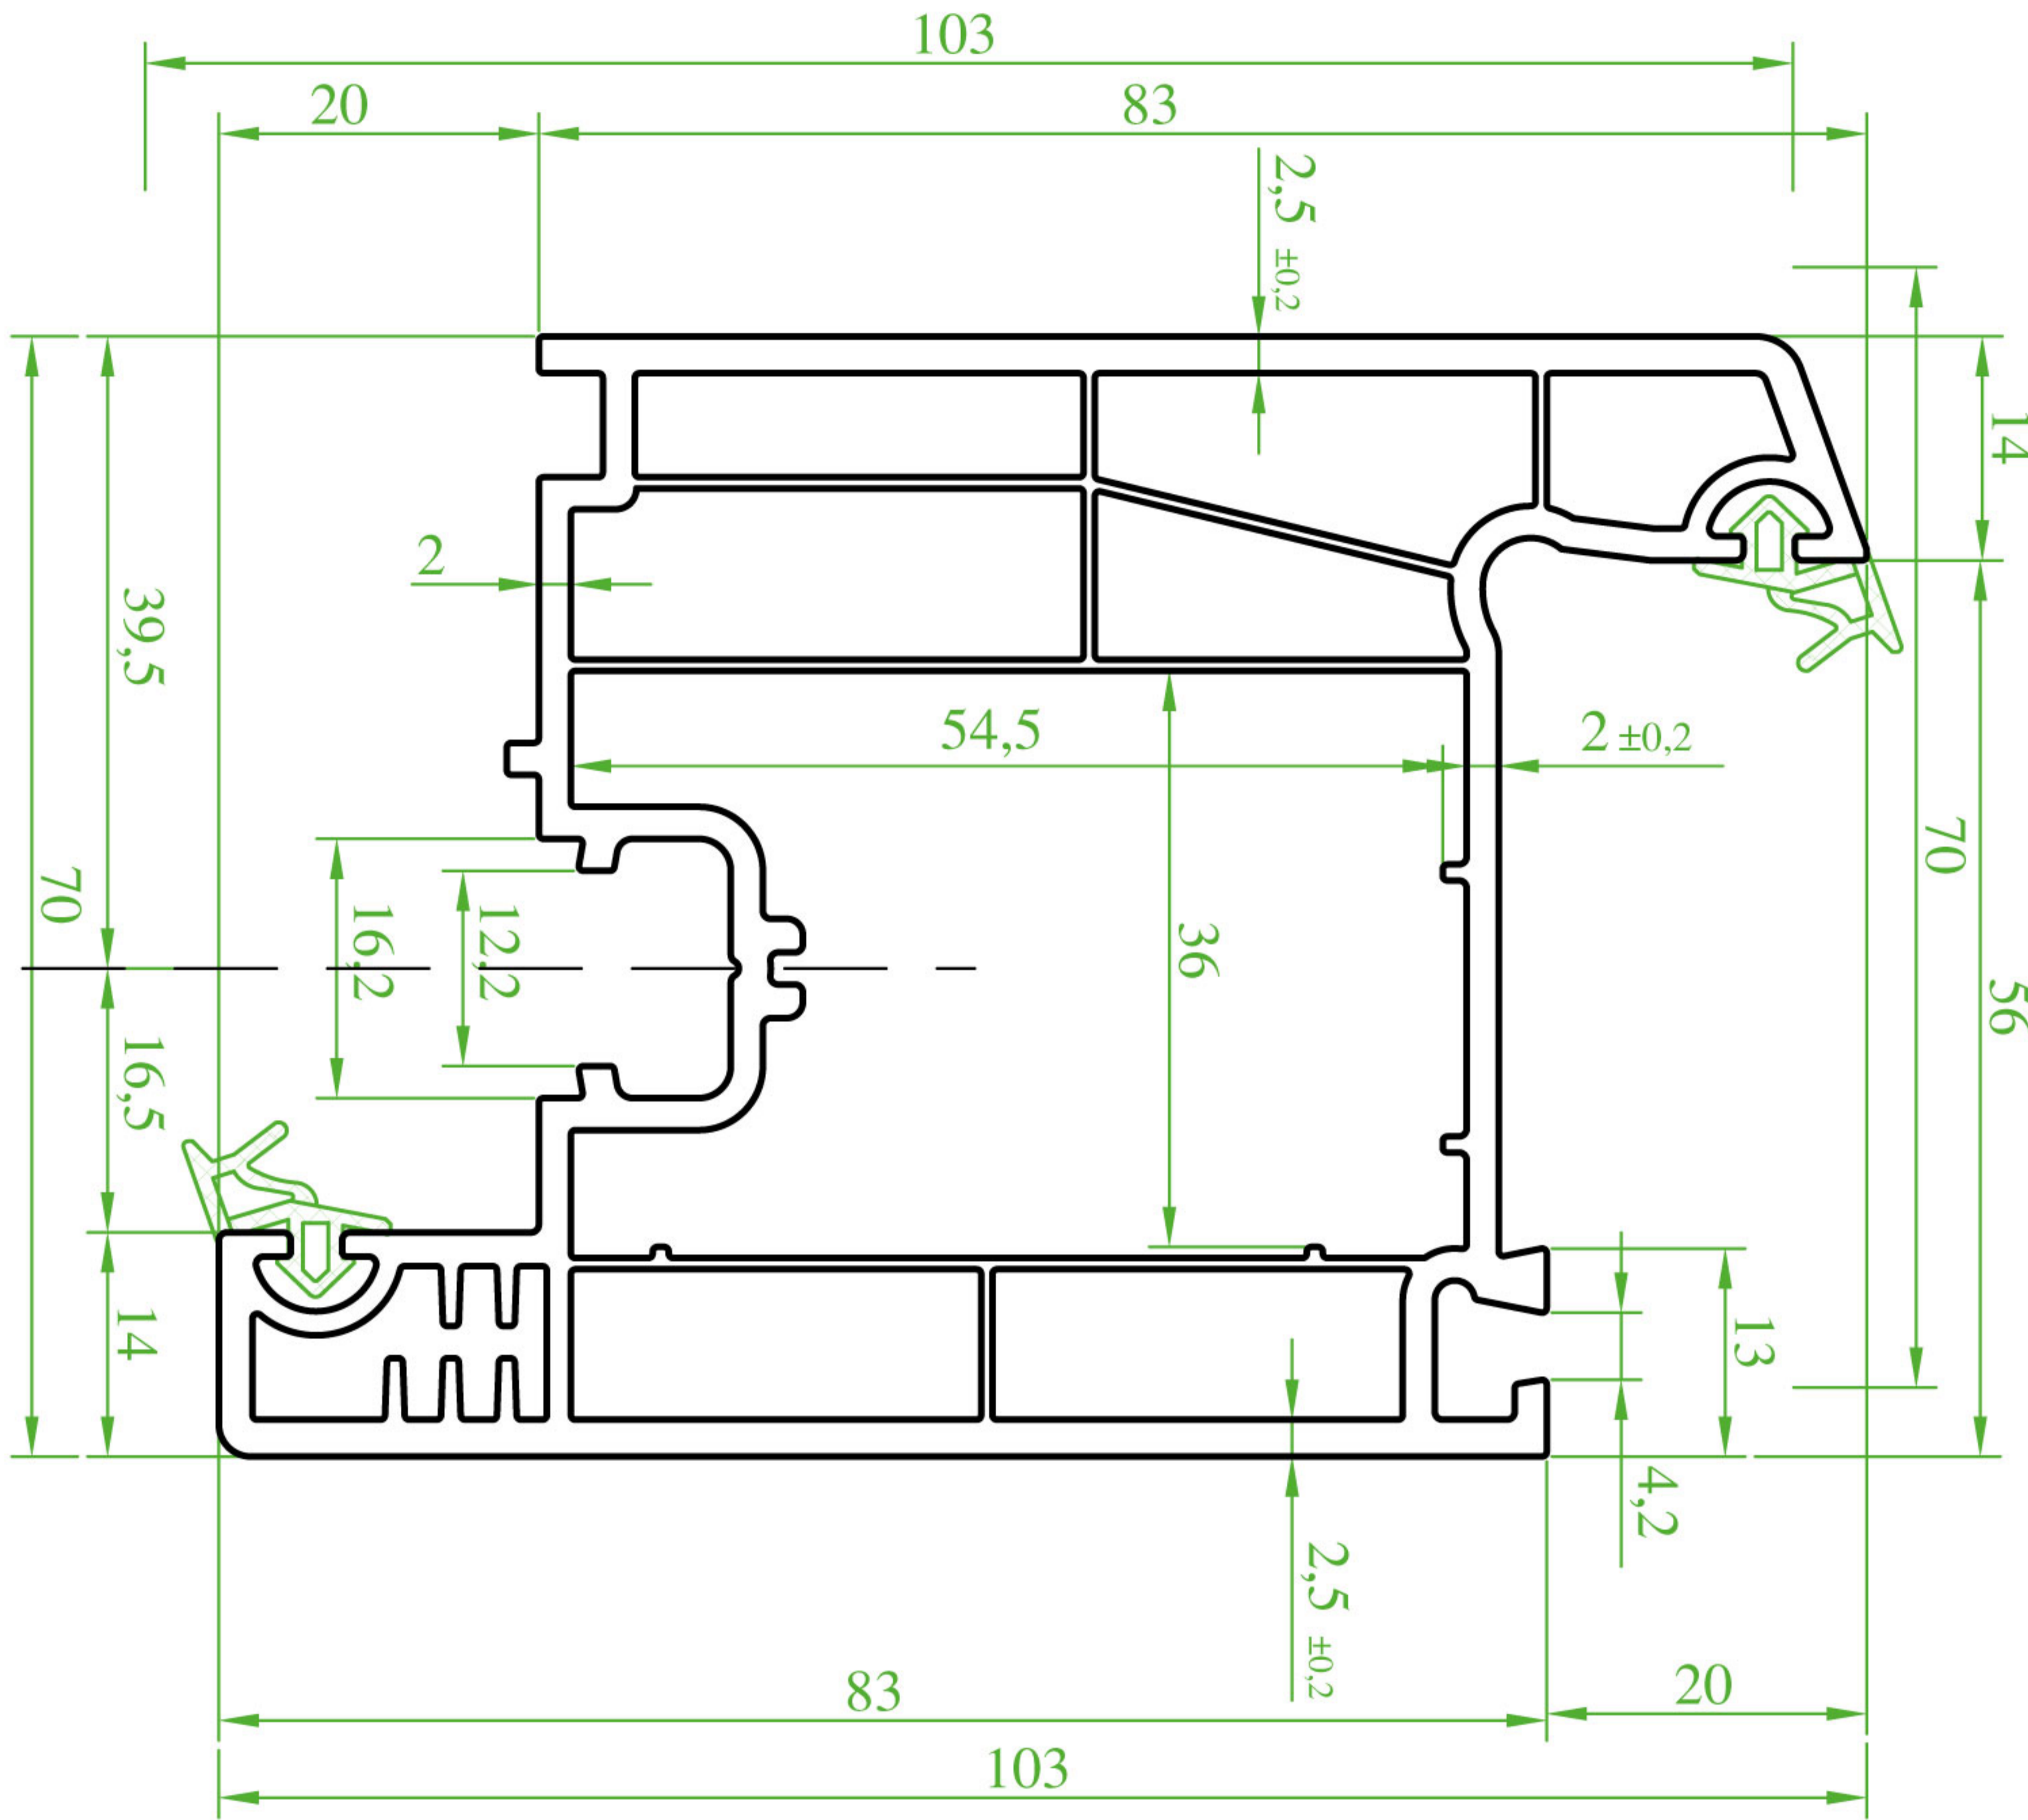

(ST 7124) "ULTRATEC" Eko. Kapı Kanat Profili (Contalı)
(ST 7124) "ULTRATEC" Eco. Door Sash Profile (Seal)
(ST 7124) "ULTRATEC" Эко. Профиль дверного полотна (с уплотнителем)
(ST 7124) أكو بروفيل ضرفه باب (مع الفتيل)

Ö:1/1
S:1/1
P-P:1/1