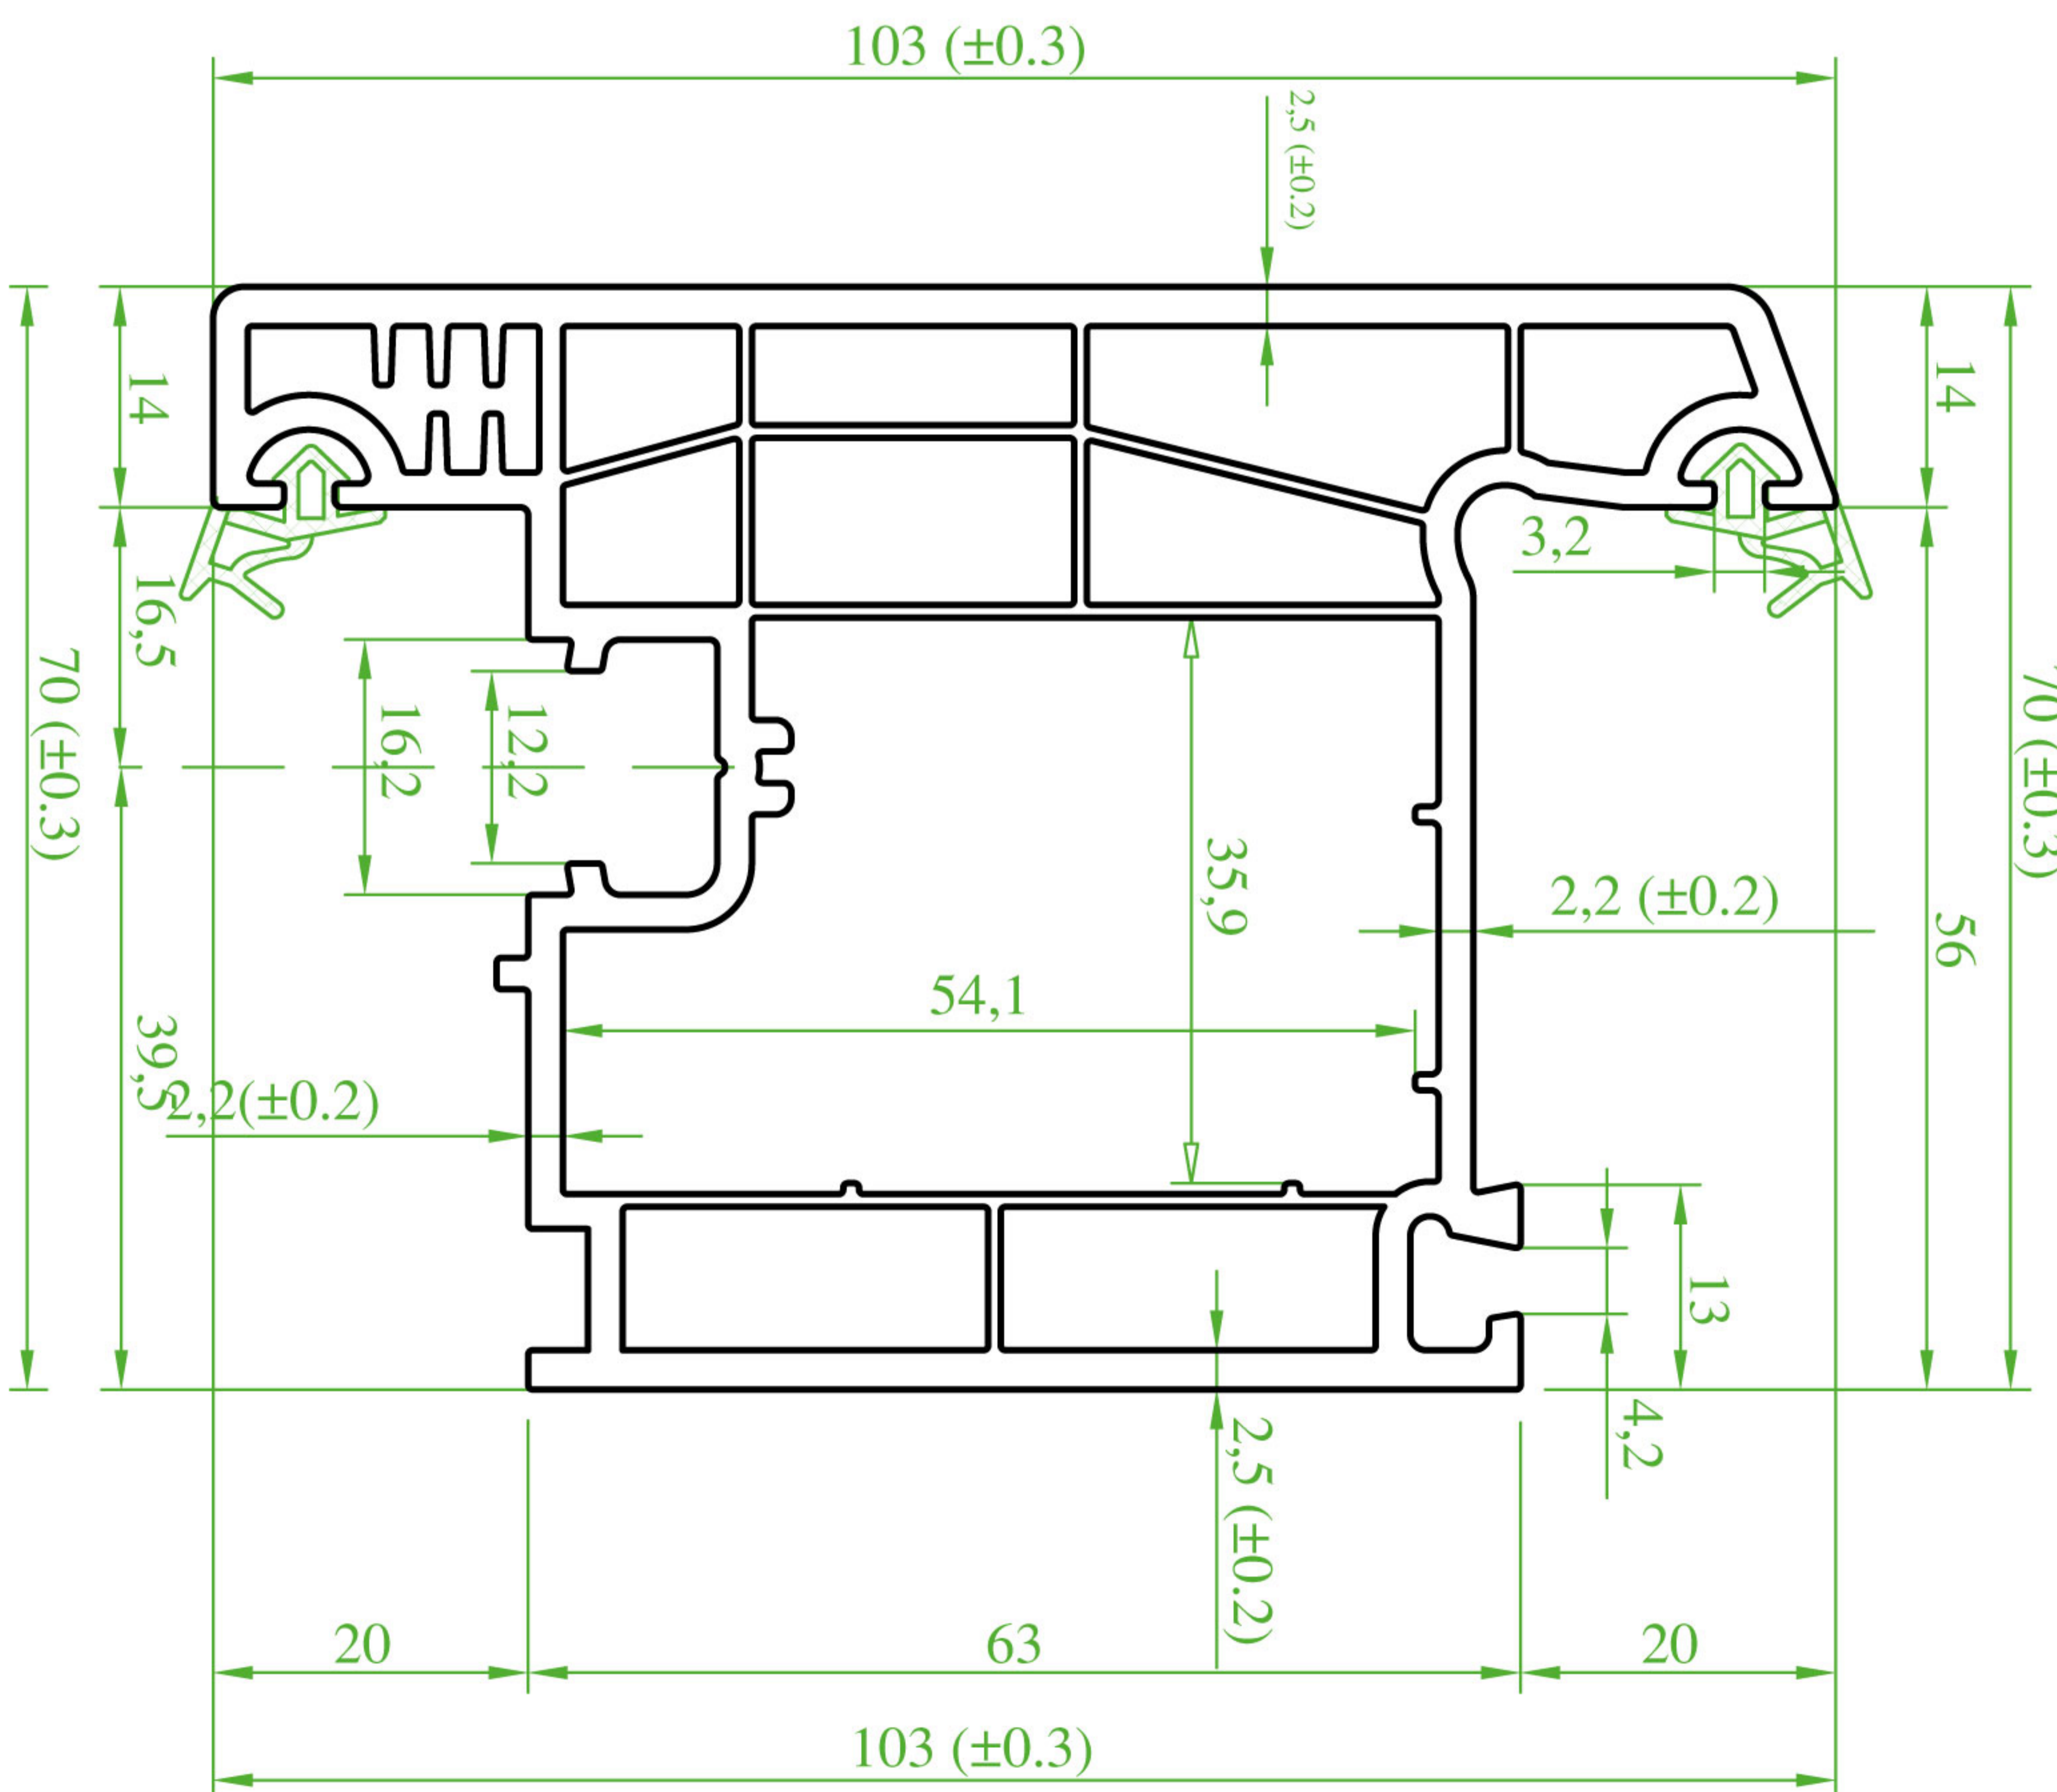

(ST 7125) "ULTRATEC" Eko. Dışa Açılır Kapı Kanat Profili (Contalı)
(ST 7125) "ULTRATEC" Eco. Outward Opening Door Sash Profile (Seal)
(ST 7125) "ULTRATEC" Эко. Профиль двери открывающейся наружу (с уплотнителем)
(ST 7125) أكو بروفيل ضرفه باب يفتح للخارج (مع الفتيل)

Ö:1/1
S:1/1
P-P:1/1