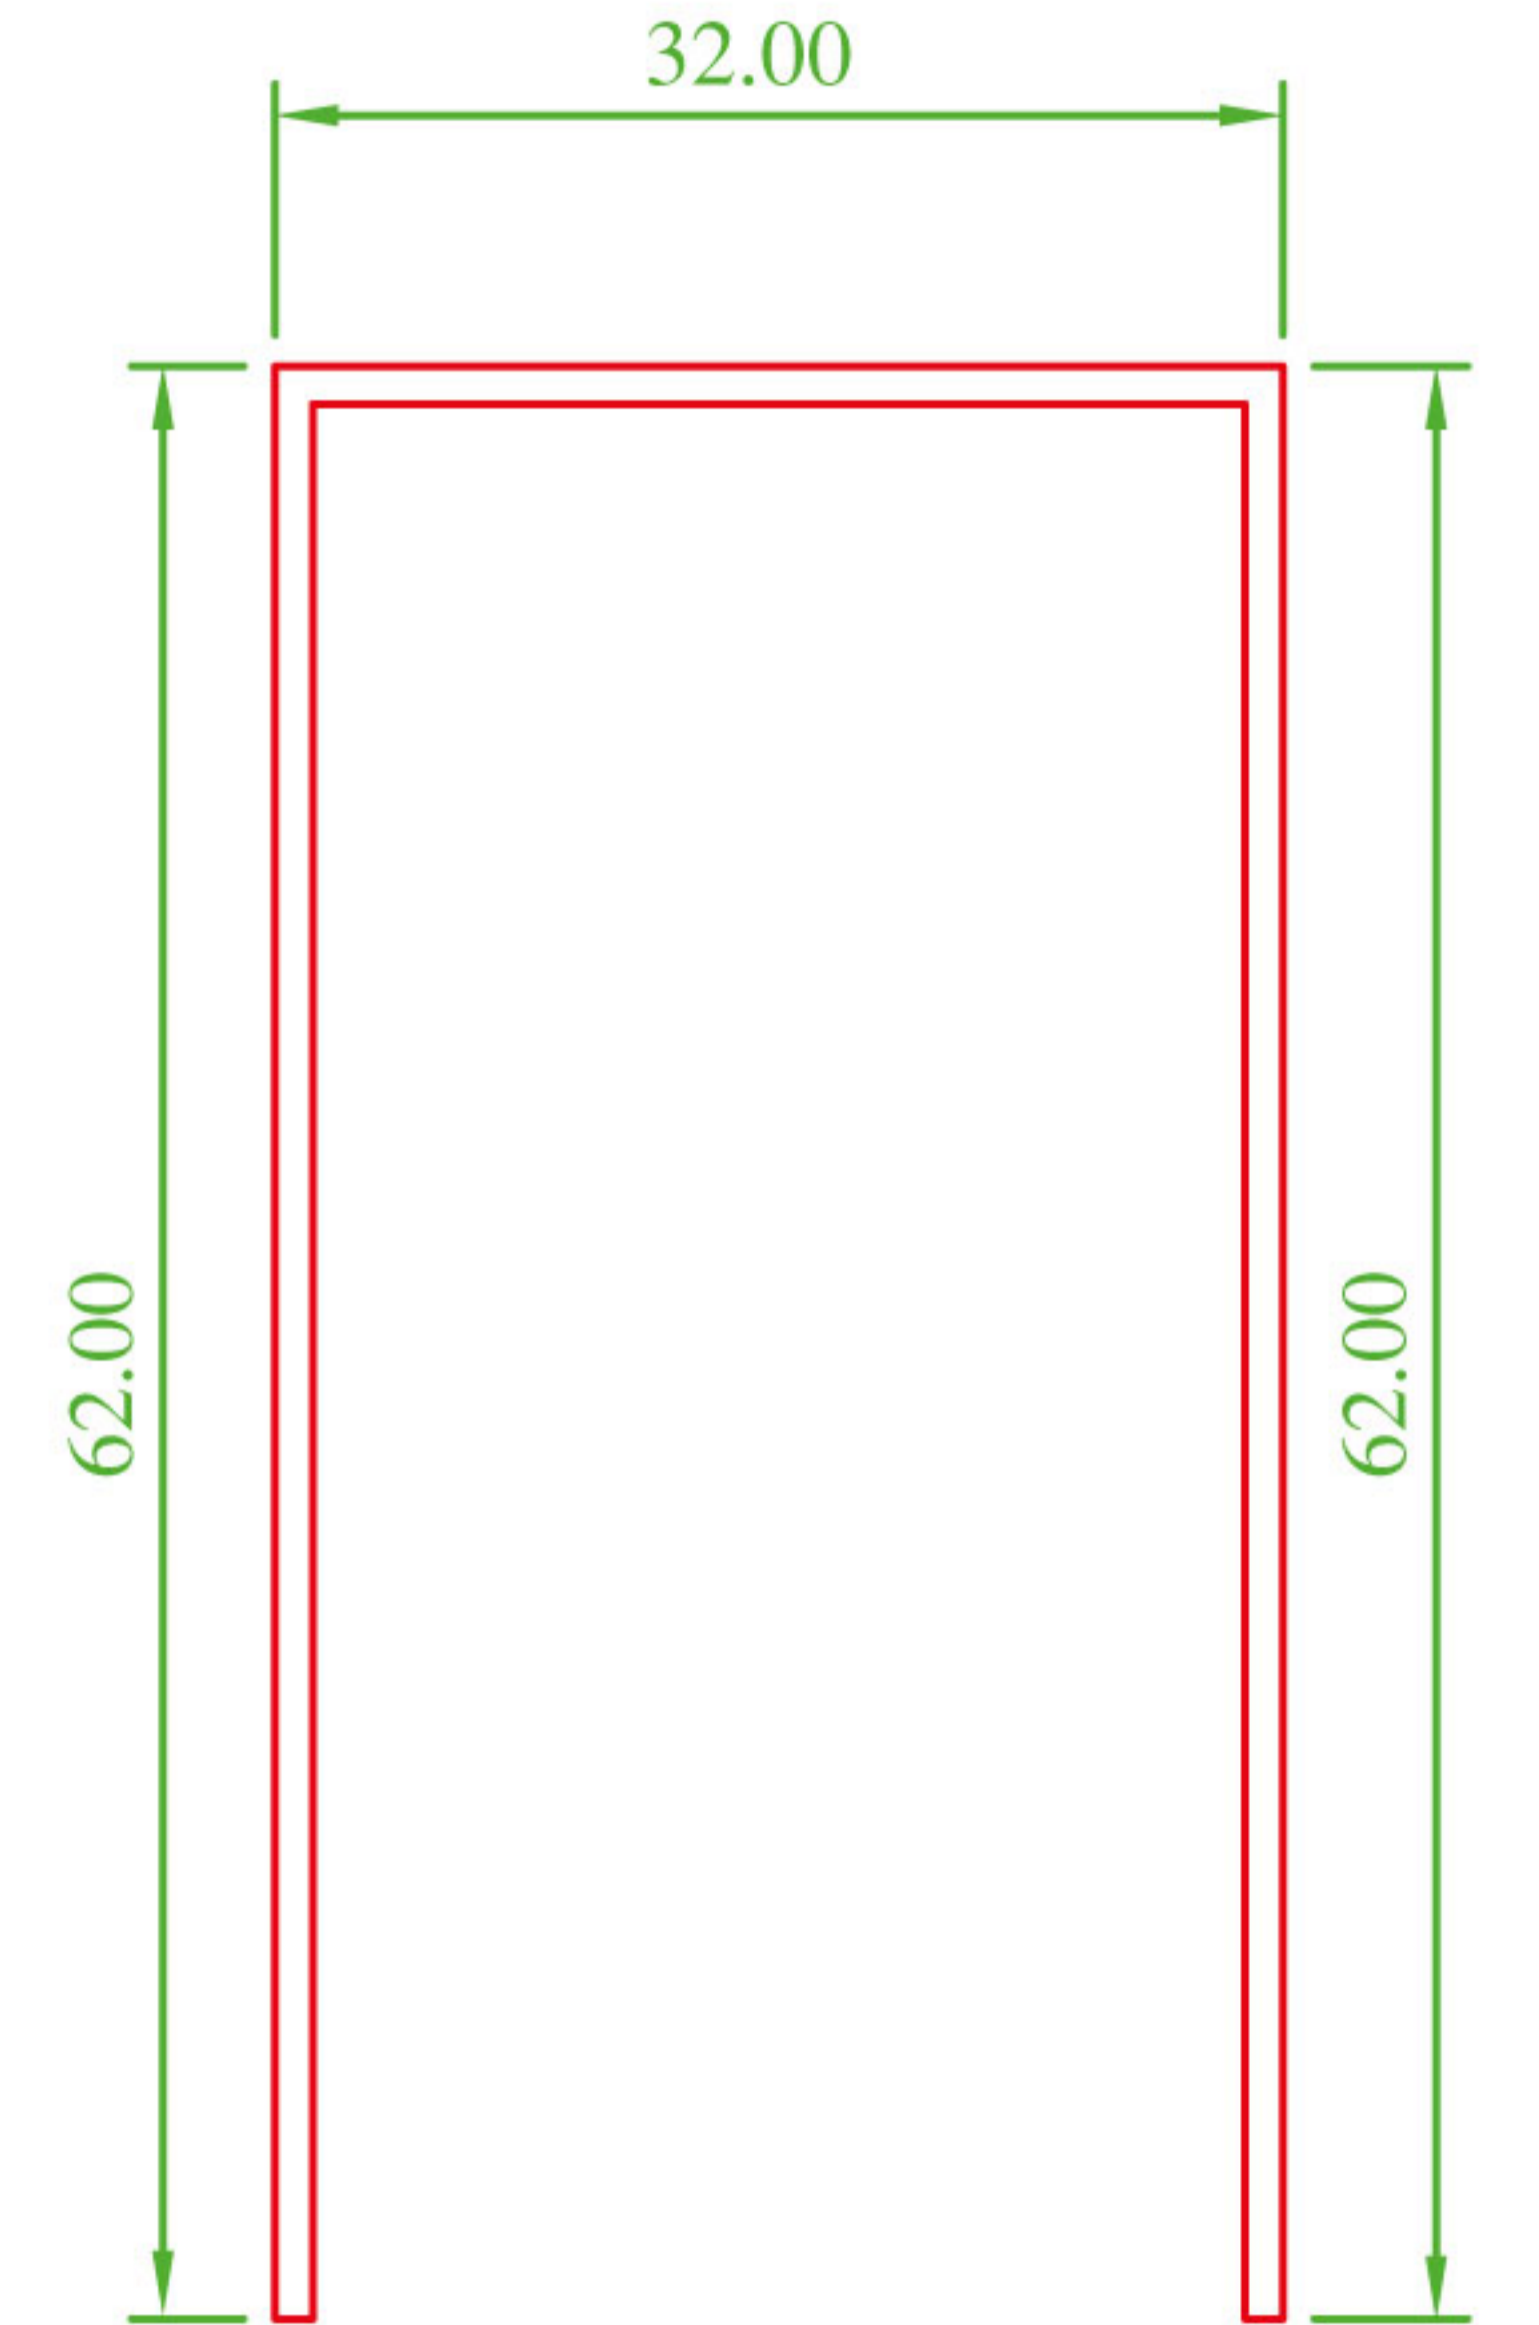

(ST 7104) "ULTRATEC" Kapı Kanat Profili (Contalı)
(ST 7104) "ULTRATEC" Door Sash Profile (Seal)
(ST 7104) "ULTRATEC" Профиль дверного полотна (с уплотнителем)
(ST 7104) بروفیل ضرفه باب (مع الفتیل)

Ö : 1/1
S : 1/1
P-P : 1/1