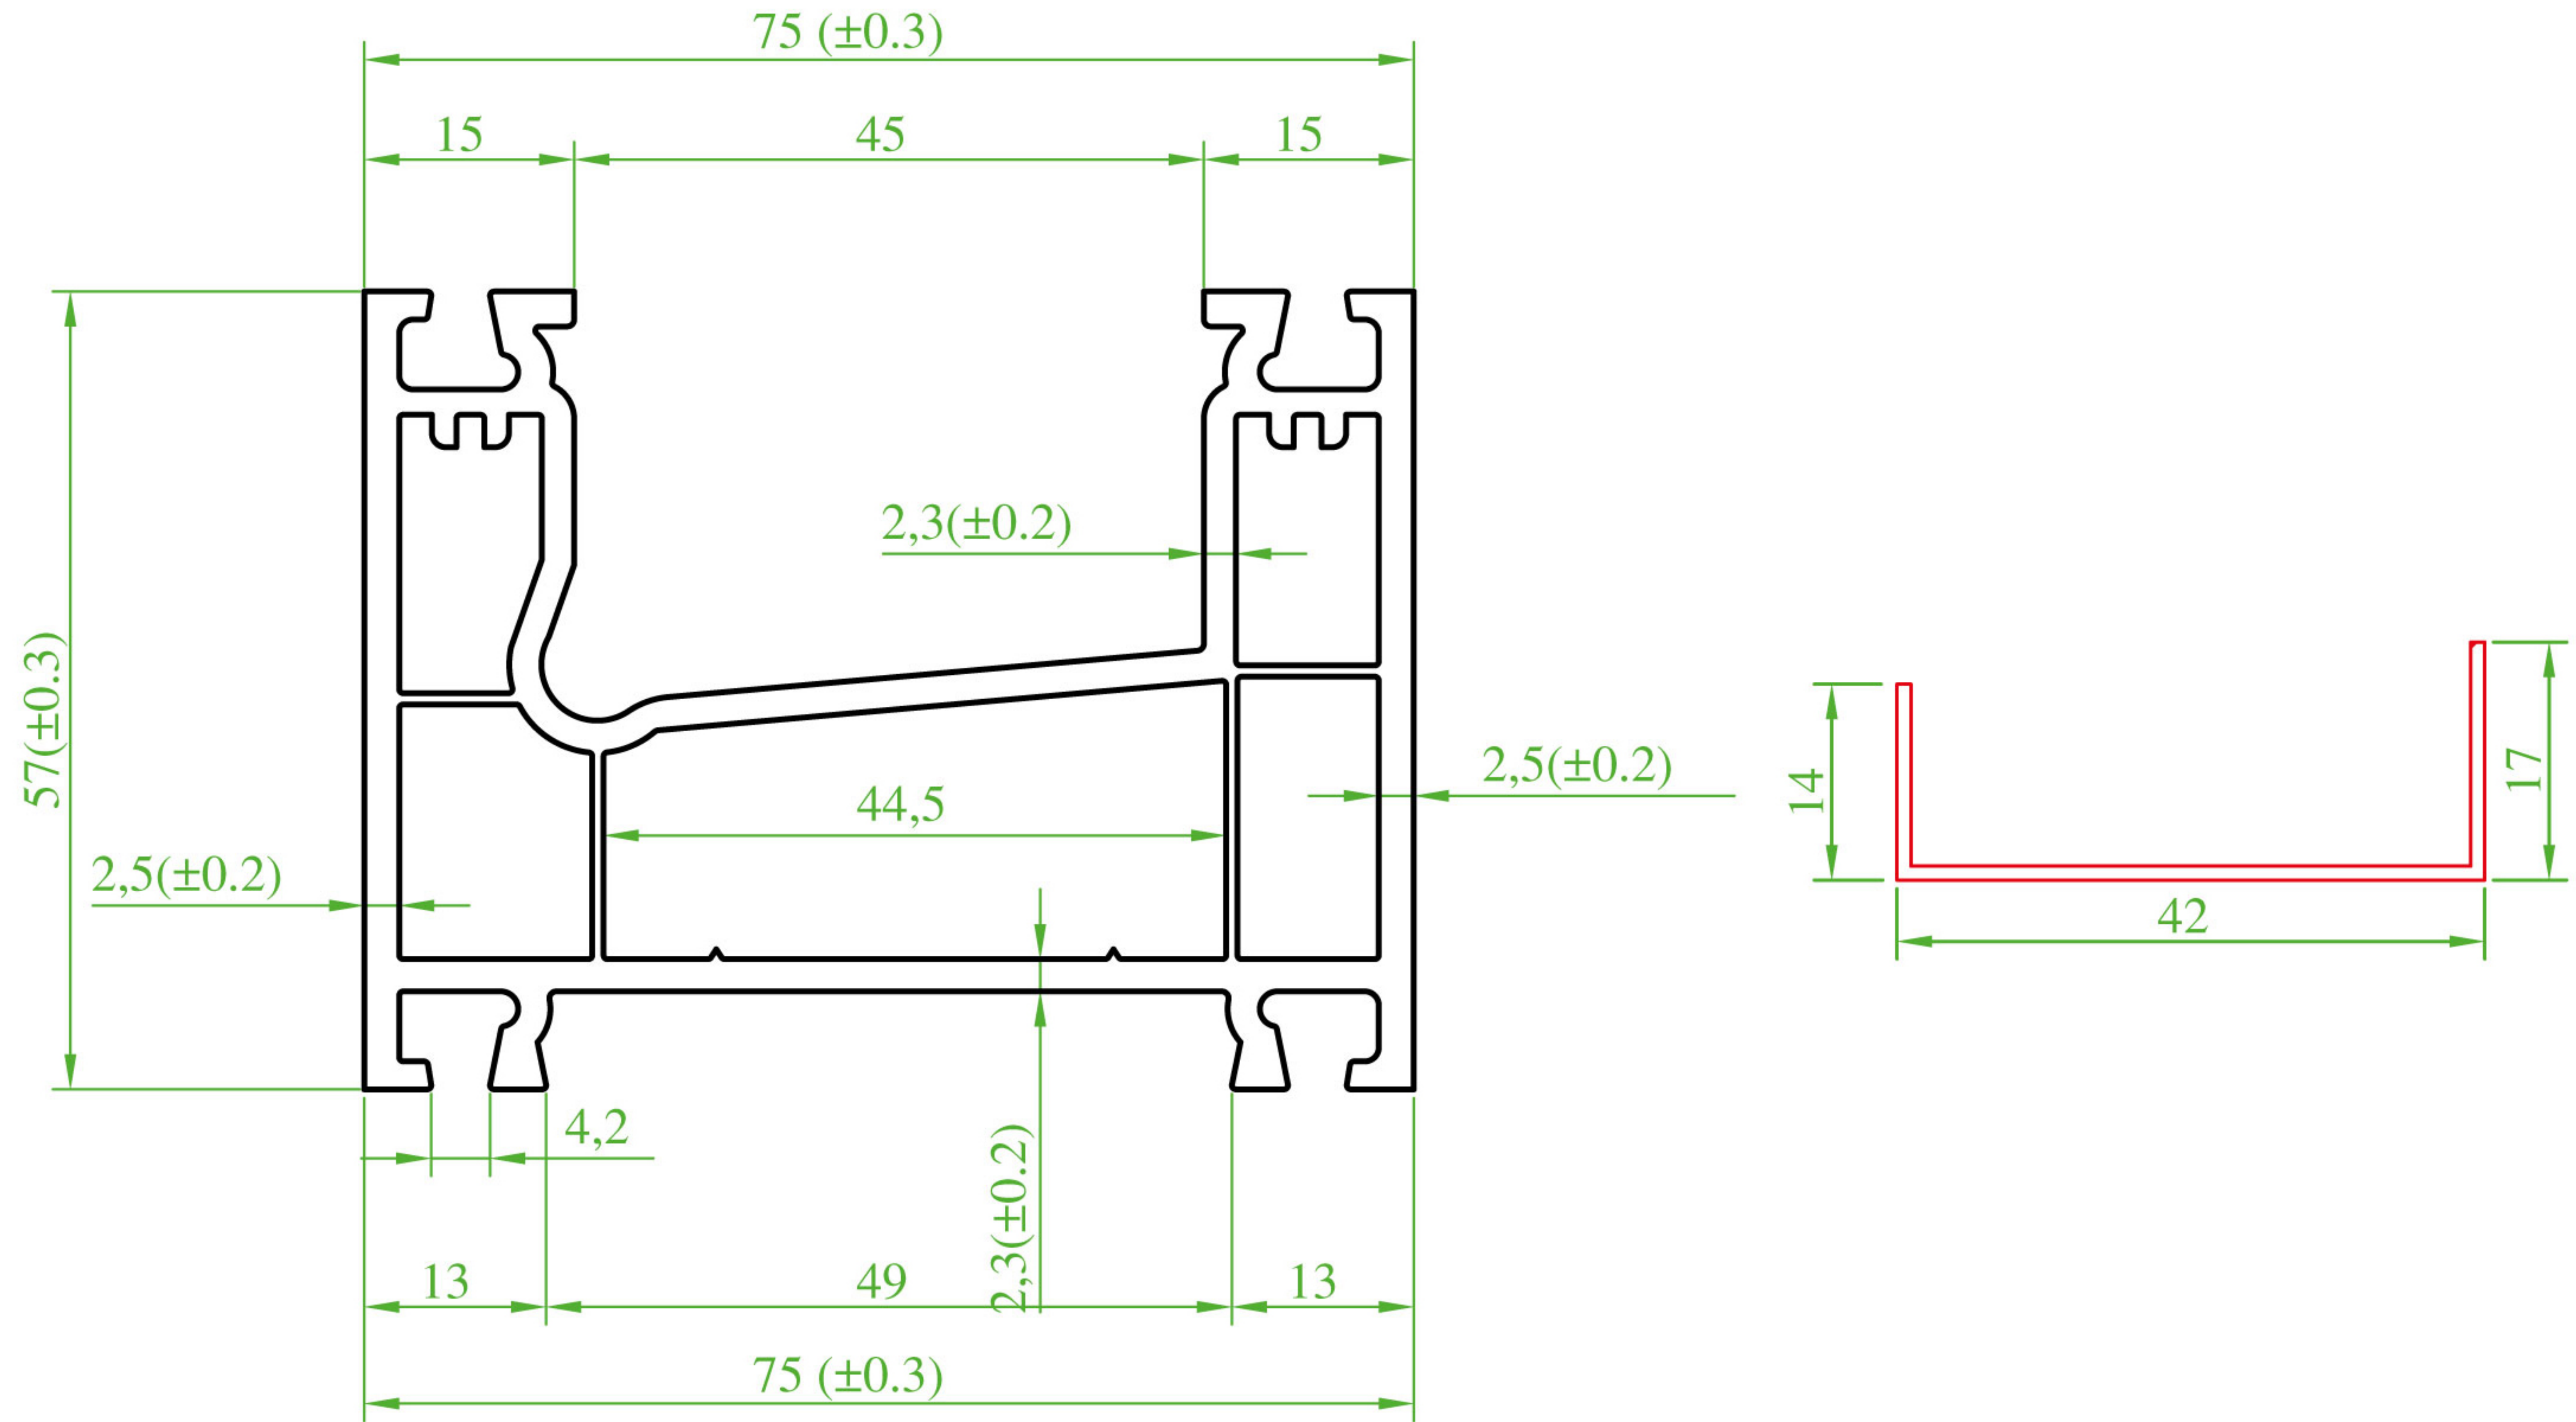

(ST 7120) "SÜRMEPEC" Kayıtlı Kasa Profili
(ST 7120) "SURMEPEC" Mullion Frame Profile
(ST 7120) "SURMEPEC" Профиль коробки с импостом
(ST 7120) بروفيل صندوق مع المنصّف

Ö:1/1
S:1/1
P-P : 1/1

(ST 7020) "SÜRMEPEC" Yeni Pervazlı Sineklikli Kasa Profili
(ST 7020) "SURMEPEC" New Edge Swatter Frame Profile
(ST 7020) "SURMEPEC" Профиль коробки с карнизом и москитной сеткой, новый
(ST 7020) بروفيل الصندوق ذو البرواظ (مانع الذباب) جديد

Ö:1/1
S:1/1
P-P:1/1