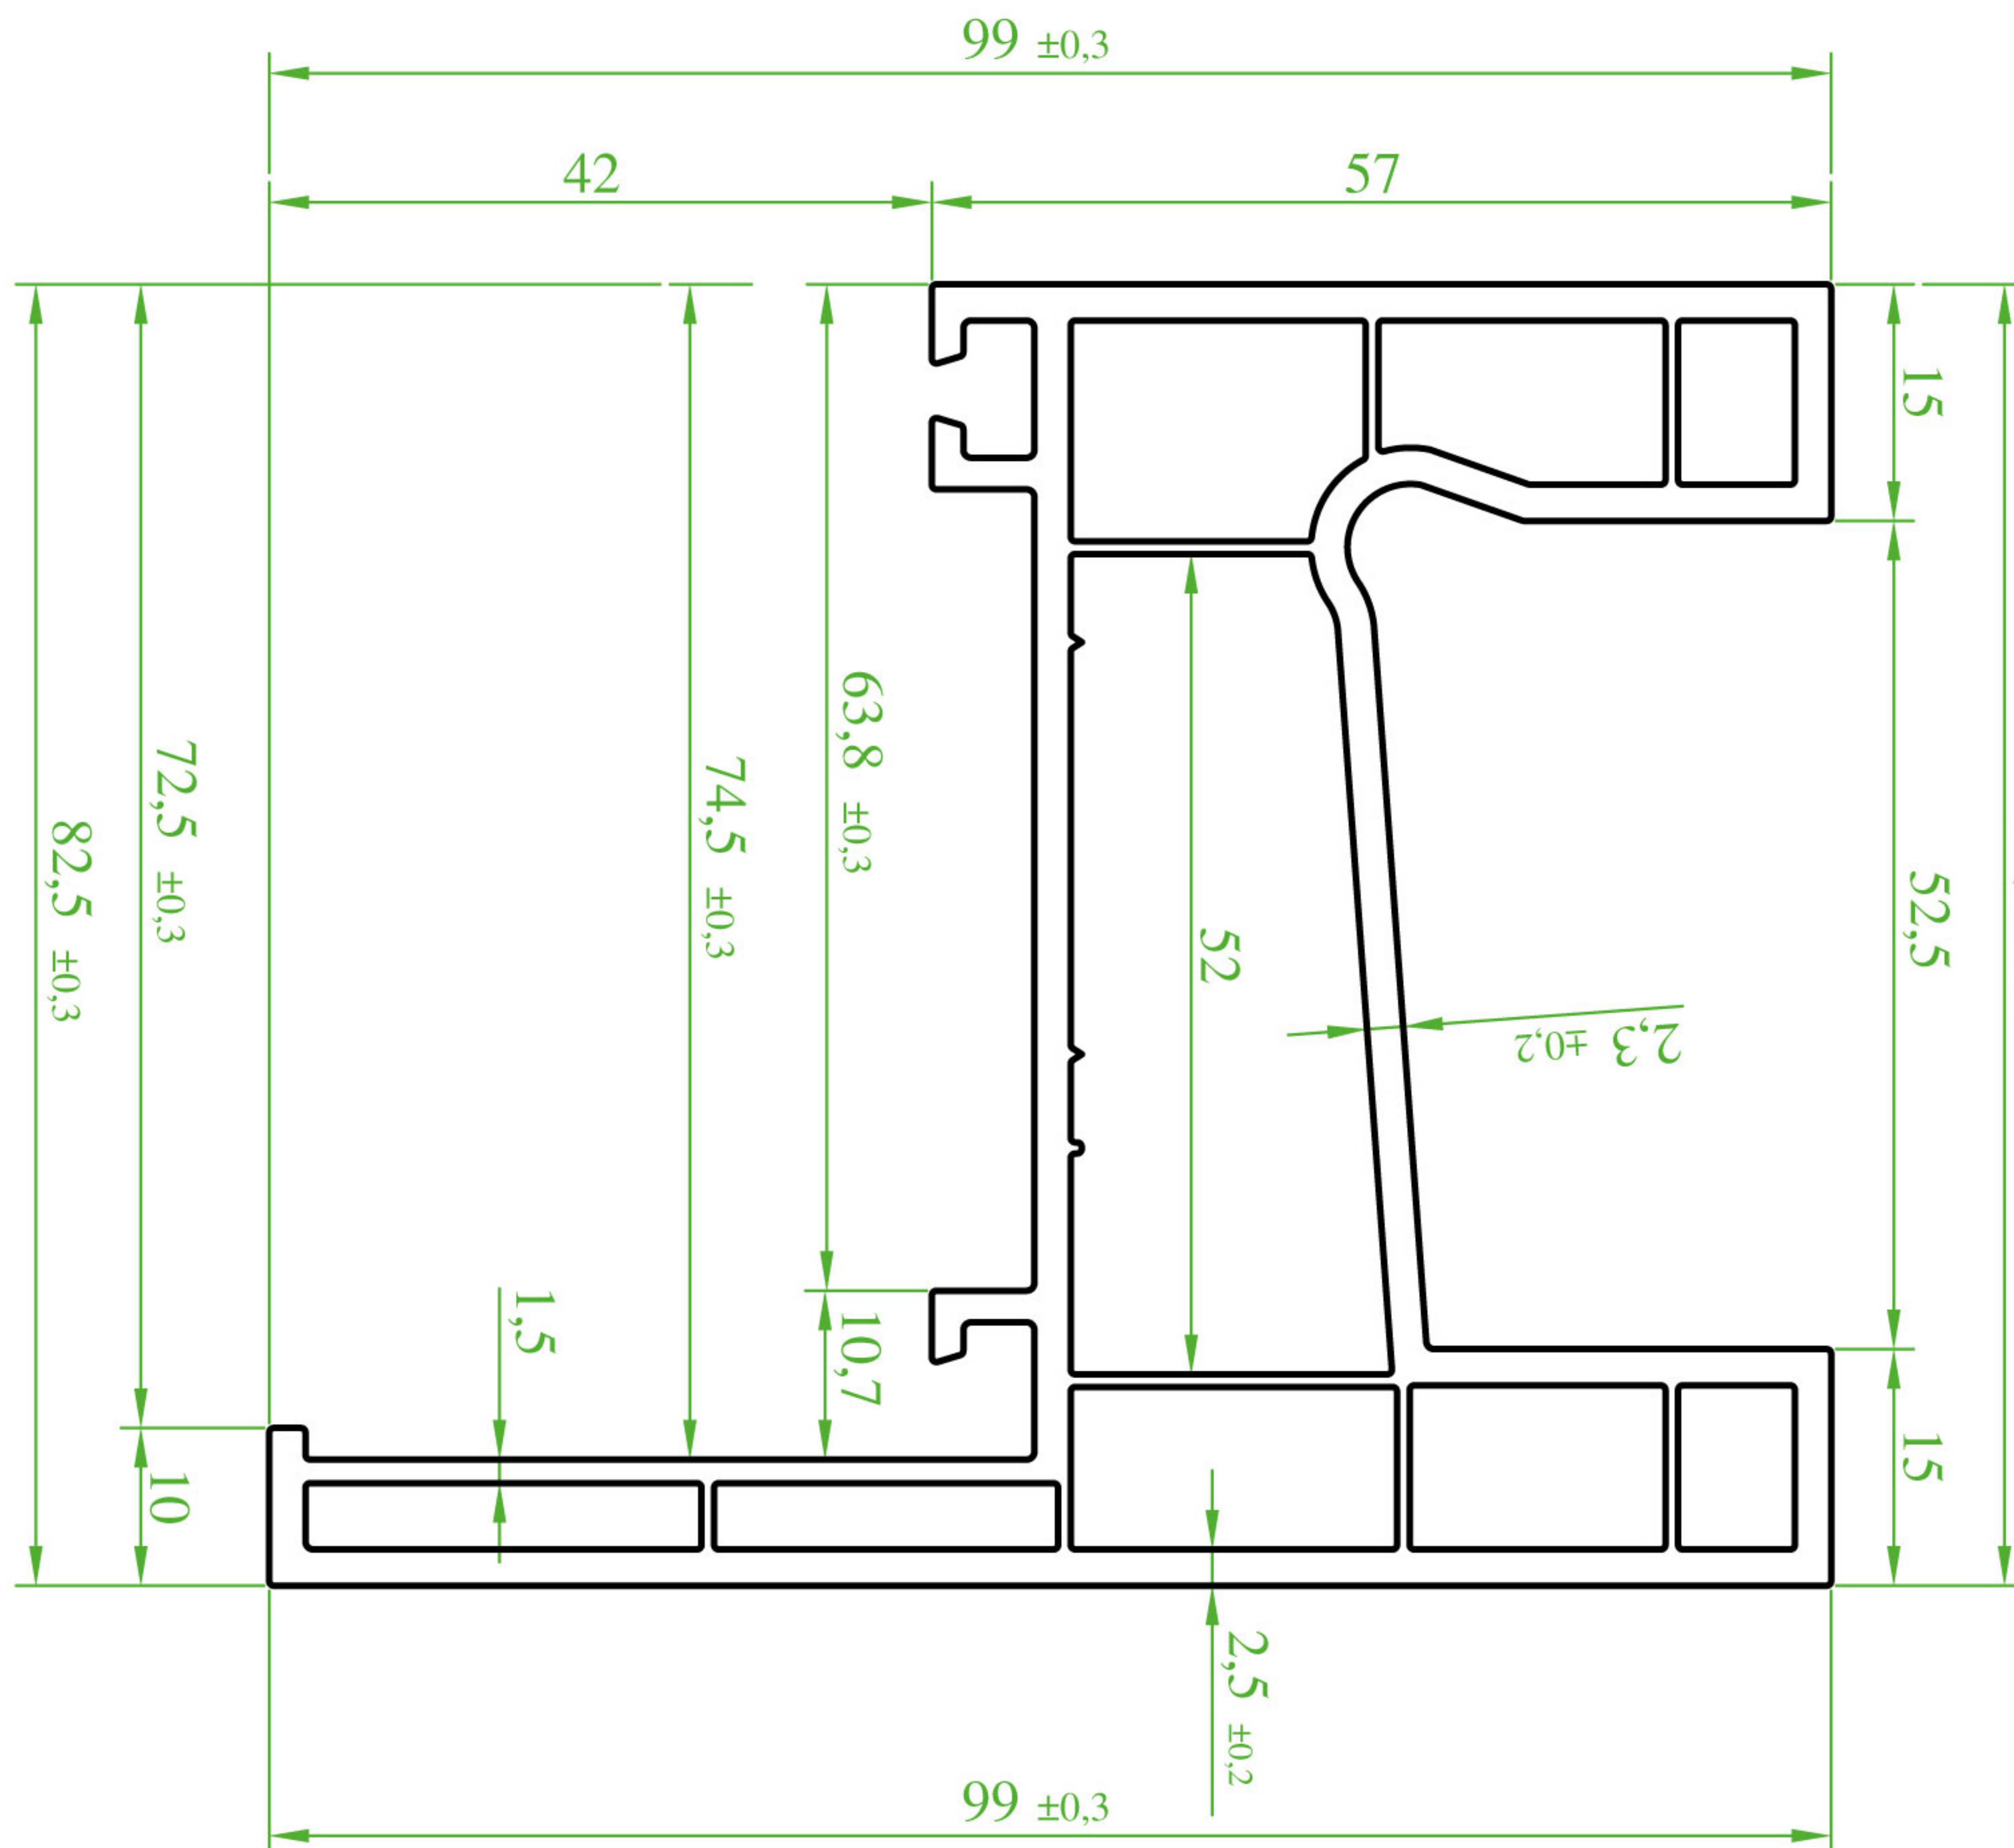

(ST 7900) "SURMETEC" Pervazlı Kasa Profili
(ST 7900) "SURMETEC" Edge Frame Profile
(ST 7900) "SURMETEC" Профиль коробки с карнизом
(ST 7900) بروفيل الصندوق ذو البرواظ

Ö : 1/1
S : 1/1
P-P : 1/1