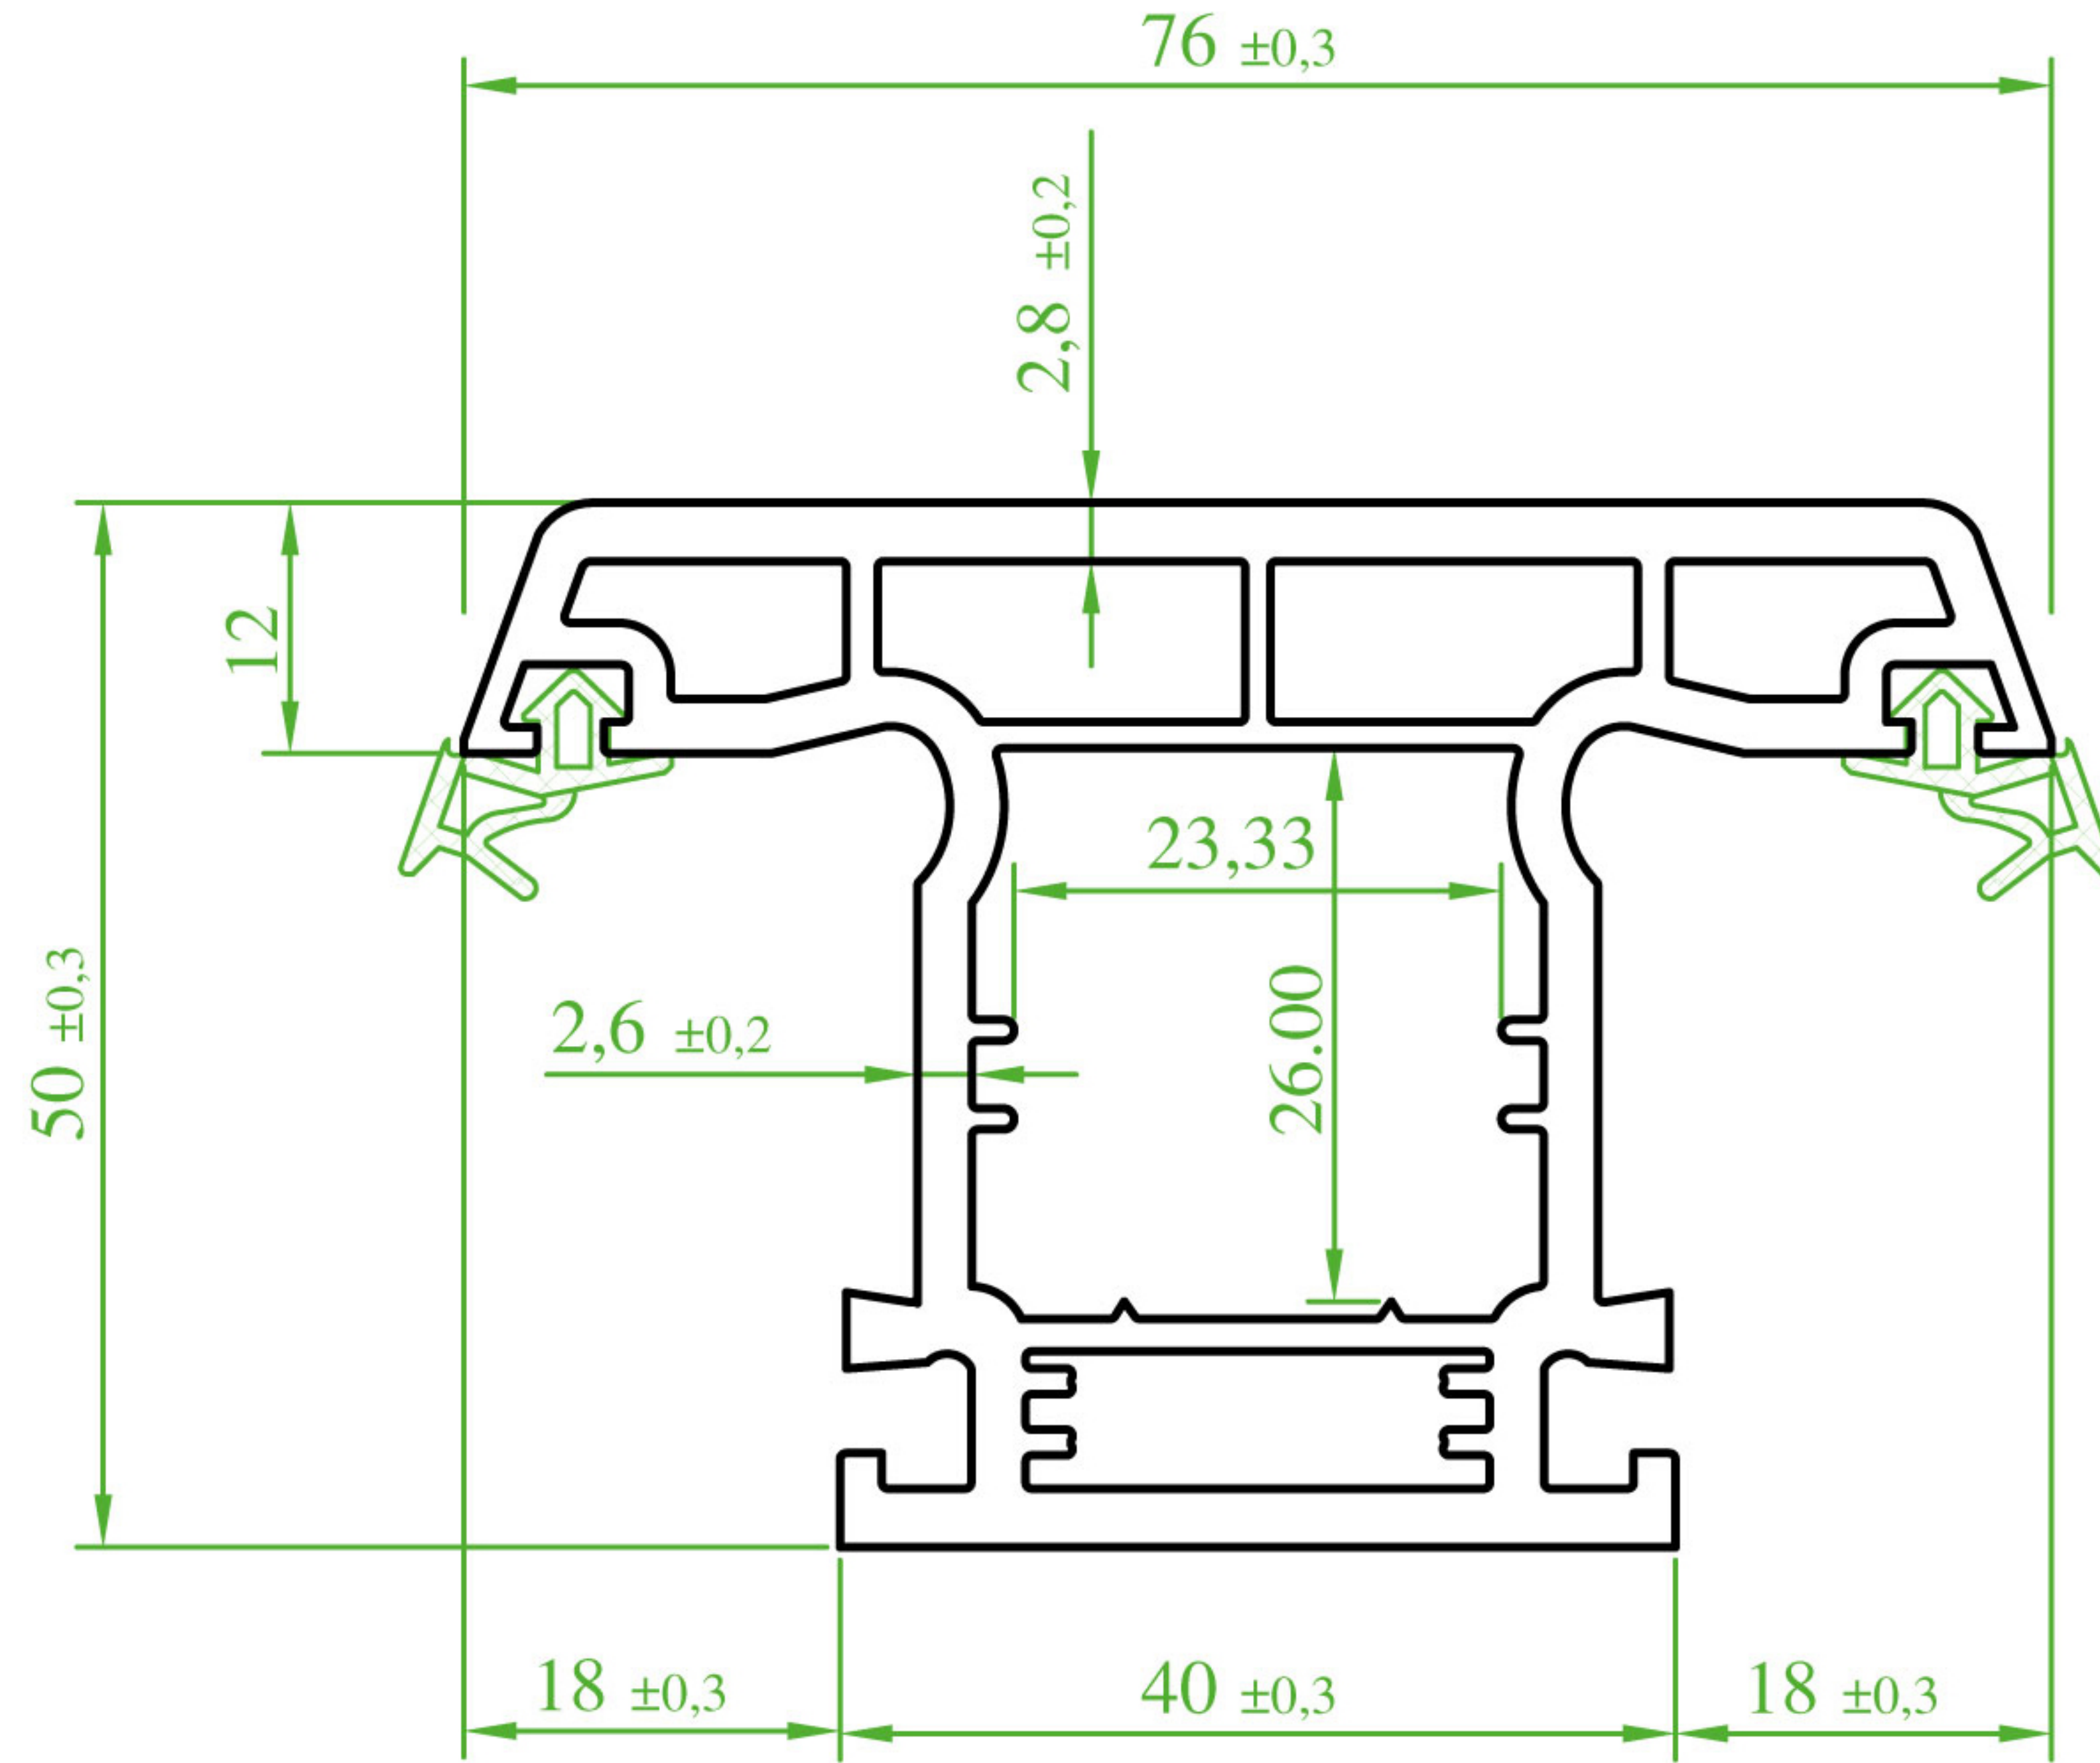

(ST 7410) "SÜRME TEC" Orta Kayıt Profili (Contalı)
(ST 7410) "SURMETEC" Mullion Profile (Seal)
(ST 7410) "SURMETEC" Профиль импоста (с уплотнителем)
(ST 7410) بروفيل المنصّف الثابت (مع الفتيل)

Ö:1/1
S:1/1
P-P:1/1

(ST 7310) "SÜRME TEC" Kanat Profili (Contalı)
(ST 7310) "SURMETEC" Sash Profile (Seal)
(ST 7310) "SURMETEC" Профиль створки (с уплотнителем)
(ST 7310) بروفيل الضرفه (مع الفتيل)

Ö:1/1
S:1/1
P-P:1/1