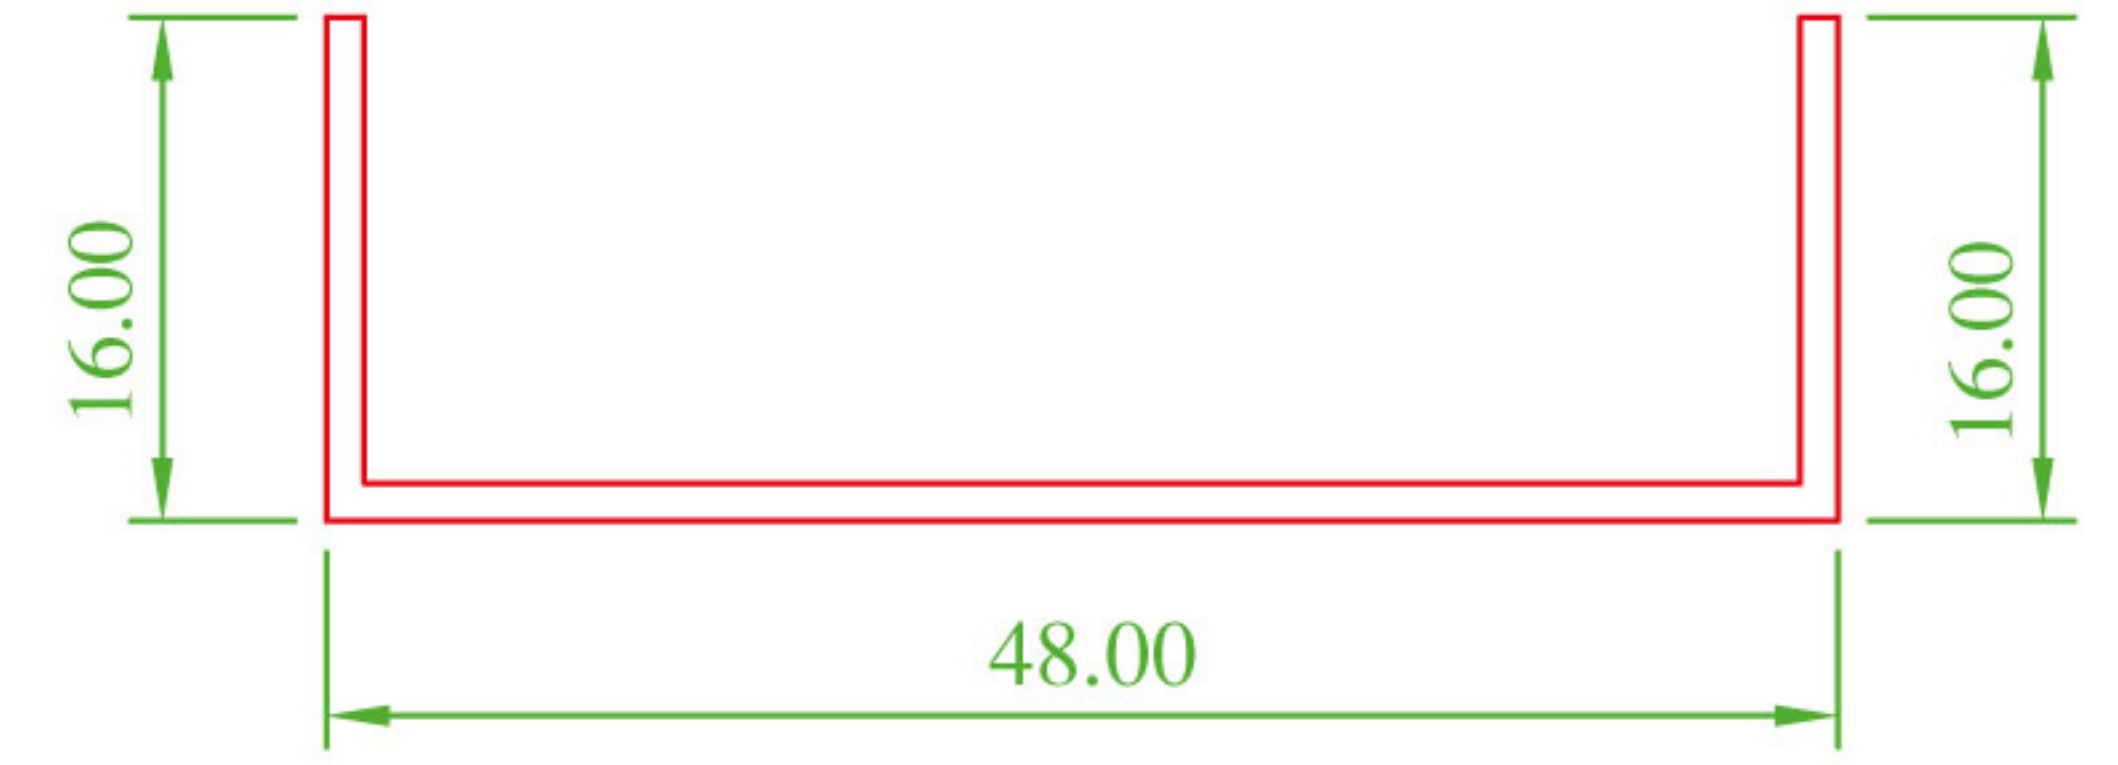

Ö : 1/1  
S : 1/1  
P-P : 1/1

(ST 7900) "SURMETEC" Pervazlı Kasa Profili  
(ST 7900) "SURMETEC" Edge Frame Profile  
(ST 7900) "SURMETEC" Профиль коробки с карнизом  
(ST 7900) بروفيل الصندوق ذو البرواظ