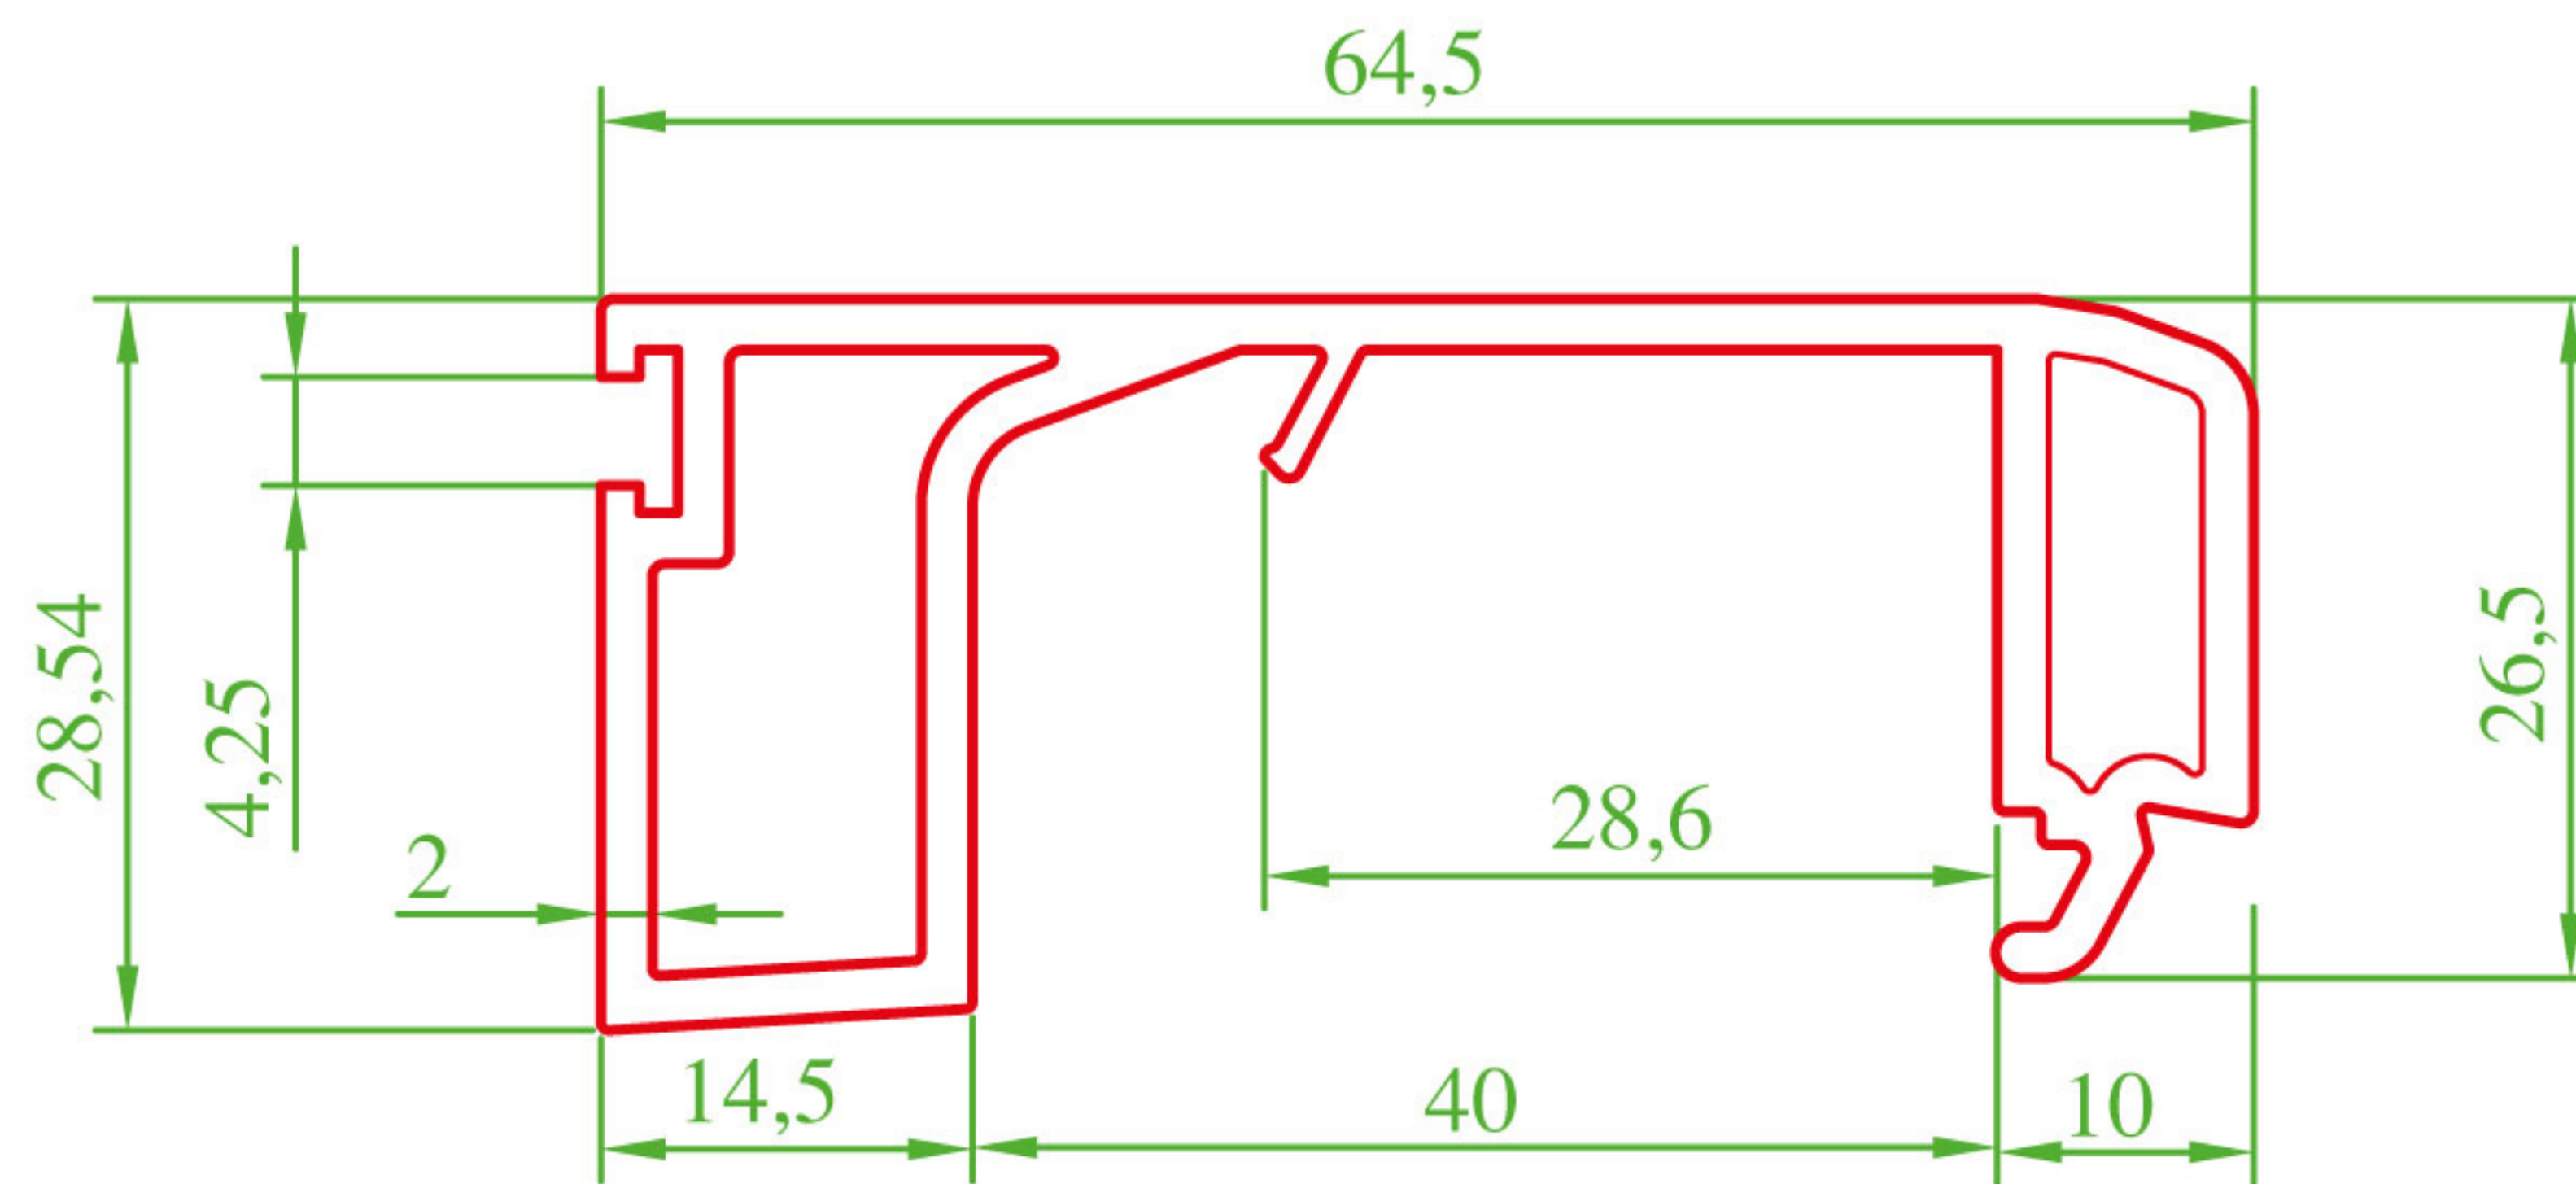

(ST 7400) “SÜRMEDEC” Sabit Bölme Kasa Profili

(ST 7400) “SURMETEC” Fixed Frame Slider

(ST 7400) “SURMETEC” Профиль коробки с фиксированными секциями

(ST 7400) بروفيل صندوق سحاب ذو أقسام ثابتة

Ö:1/1

S:1/1

P-P:1/1

“SÜRMEDEC”

Sabit Bölme Kasa Alüminyum Kapama Profili

Fixed Pane Frame Aluminum closing profile

Алюминиевый облицовочный профиль коробки с фиксированными секциями

بروفيل غطاء ألومنيوم لتغطيته صندوق السحاب ذو الأقسام الثابتة

Ö:1/1

S:1/1

P-P:1/1