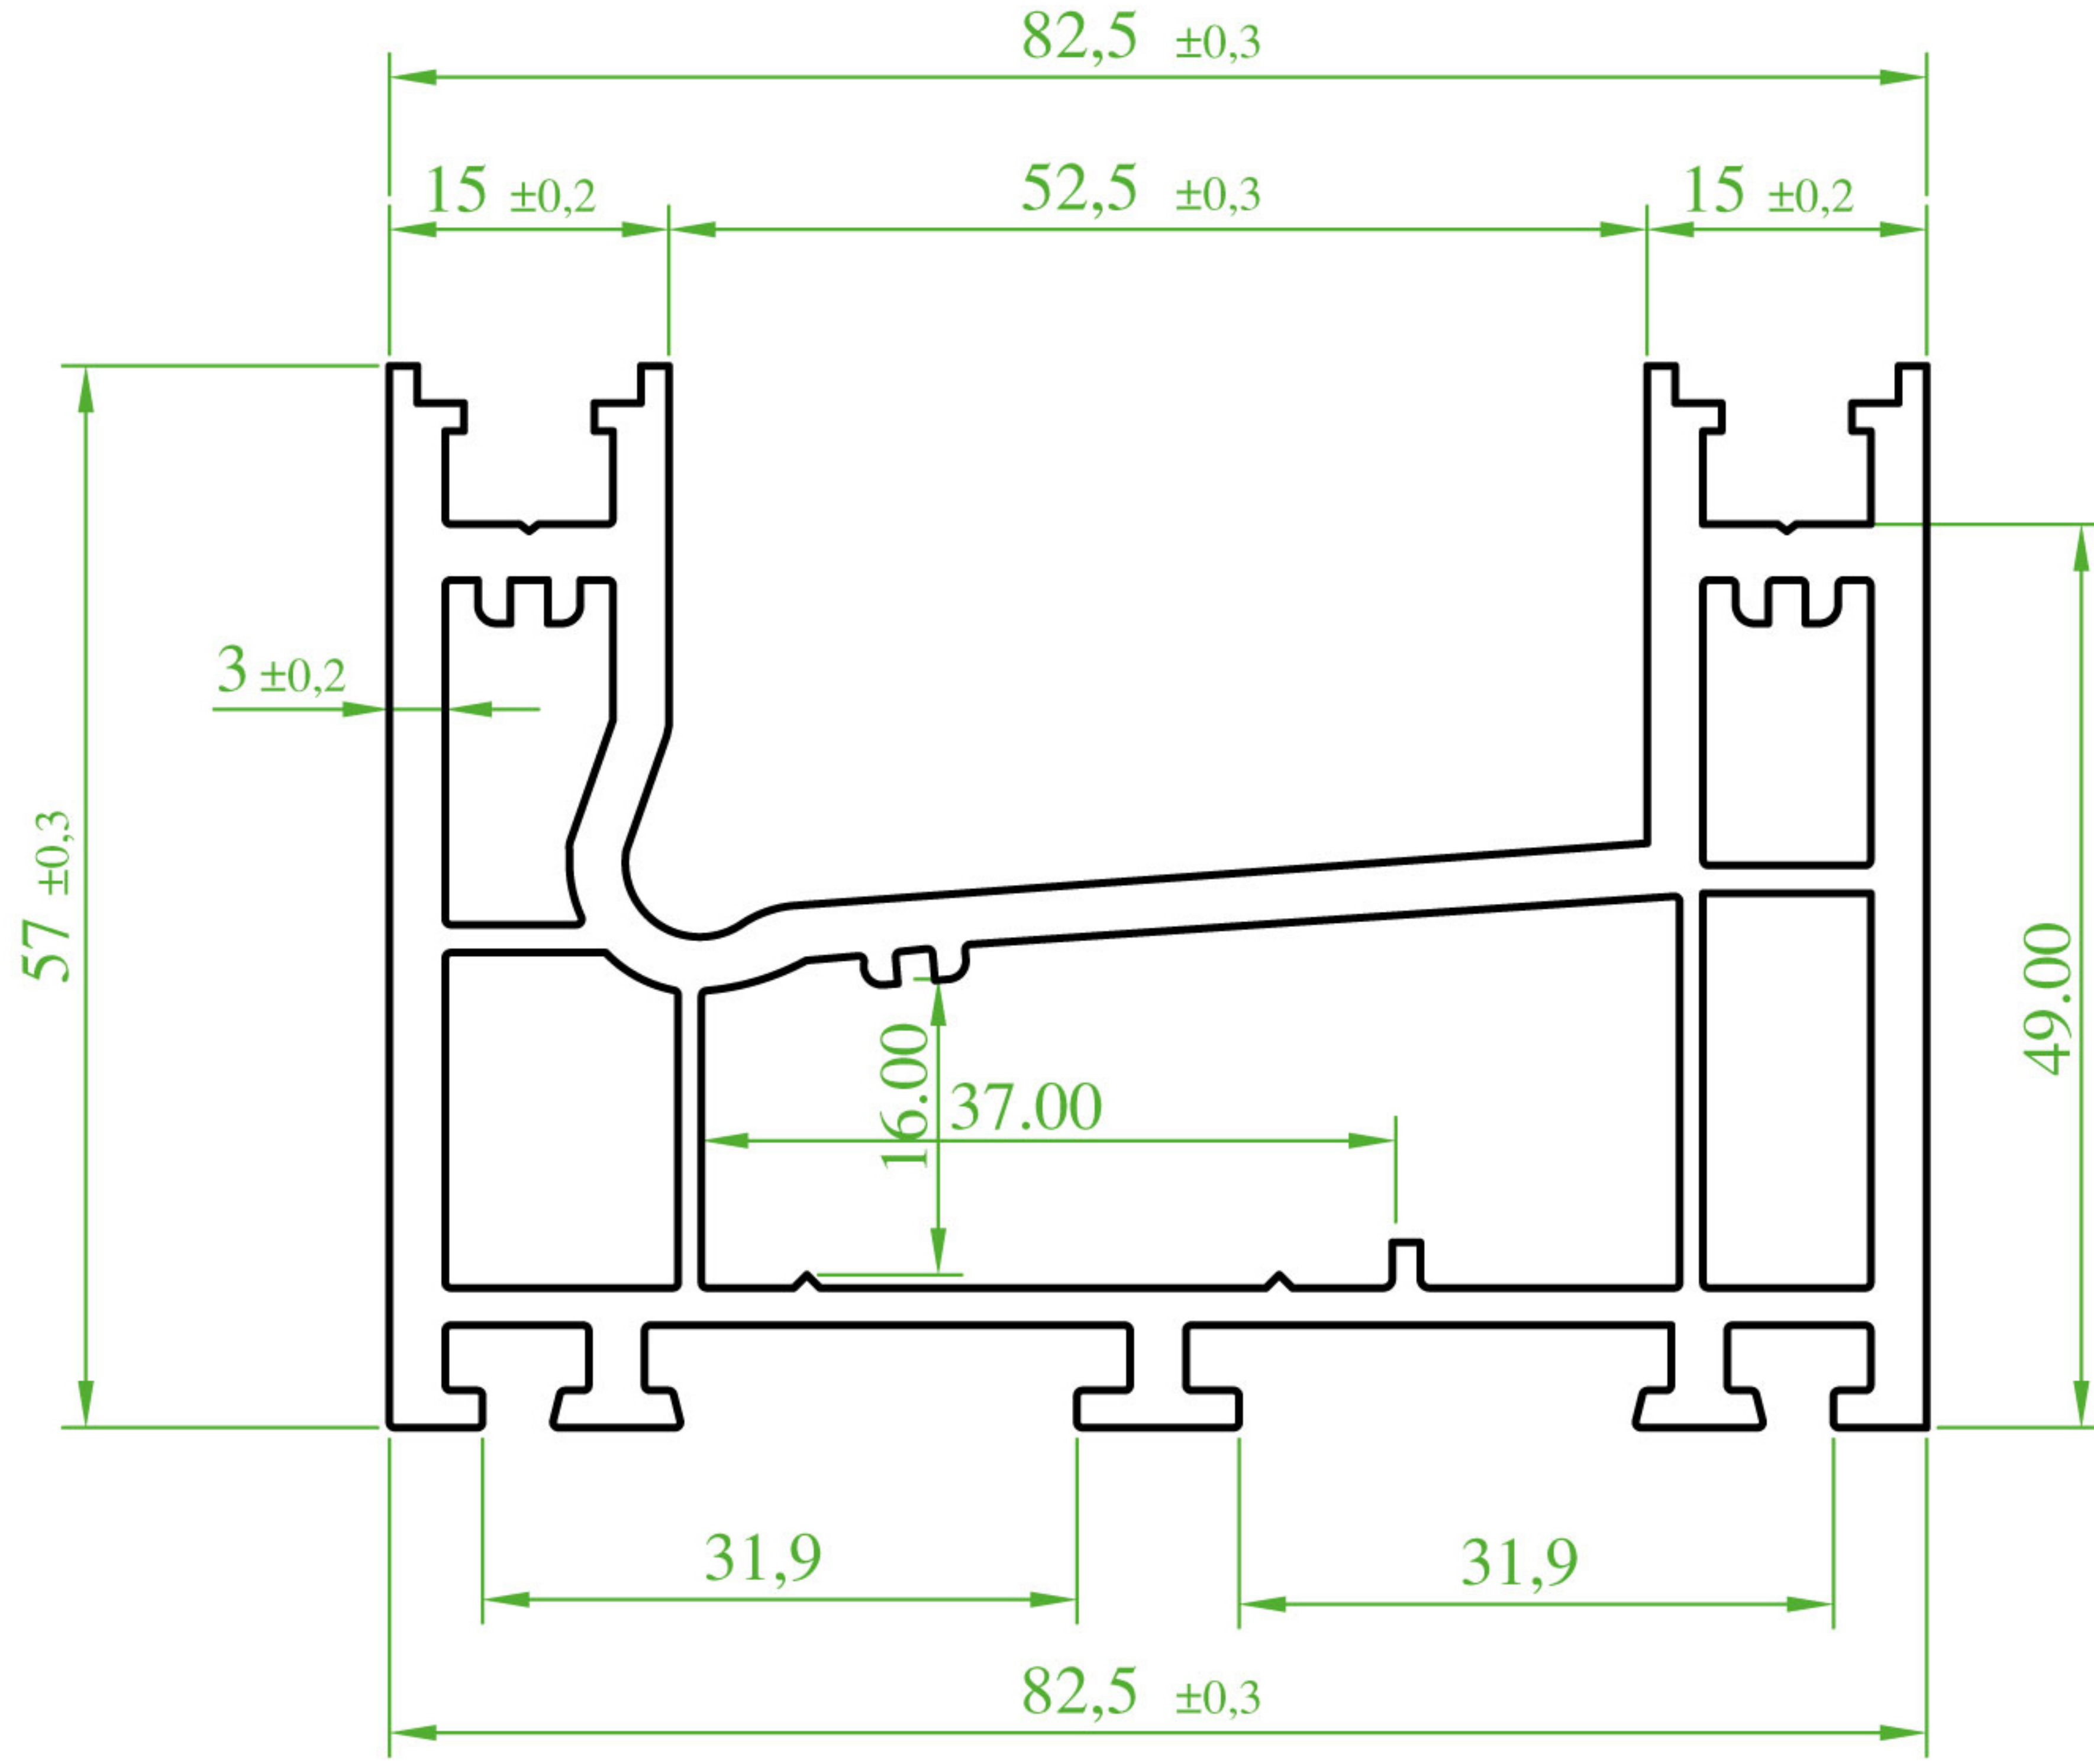

Ö : 1/1  
S : 1/1  
P-P : 1/1

(ST 7900) "SURMETEC" Pervazlı Kasa Profili  
(ST 7900) "SURMETEC" Edge Frame Profile  
(ST 7900) "SURMETEC" Профиль коробки с карнизом  
(ST 7900) بروفيل الصندوق ذو البرواظ