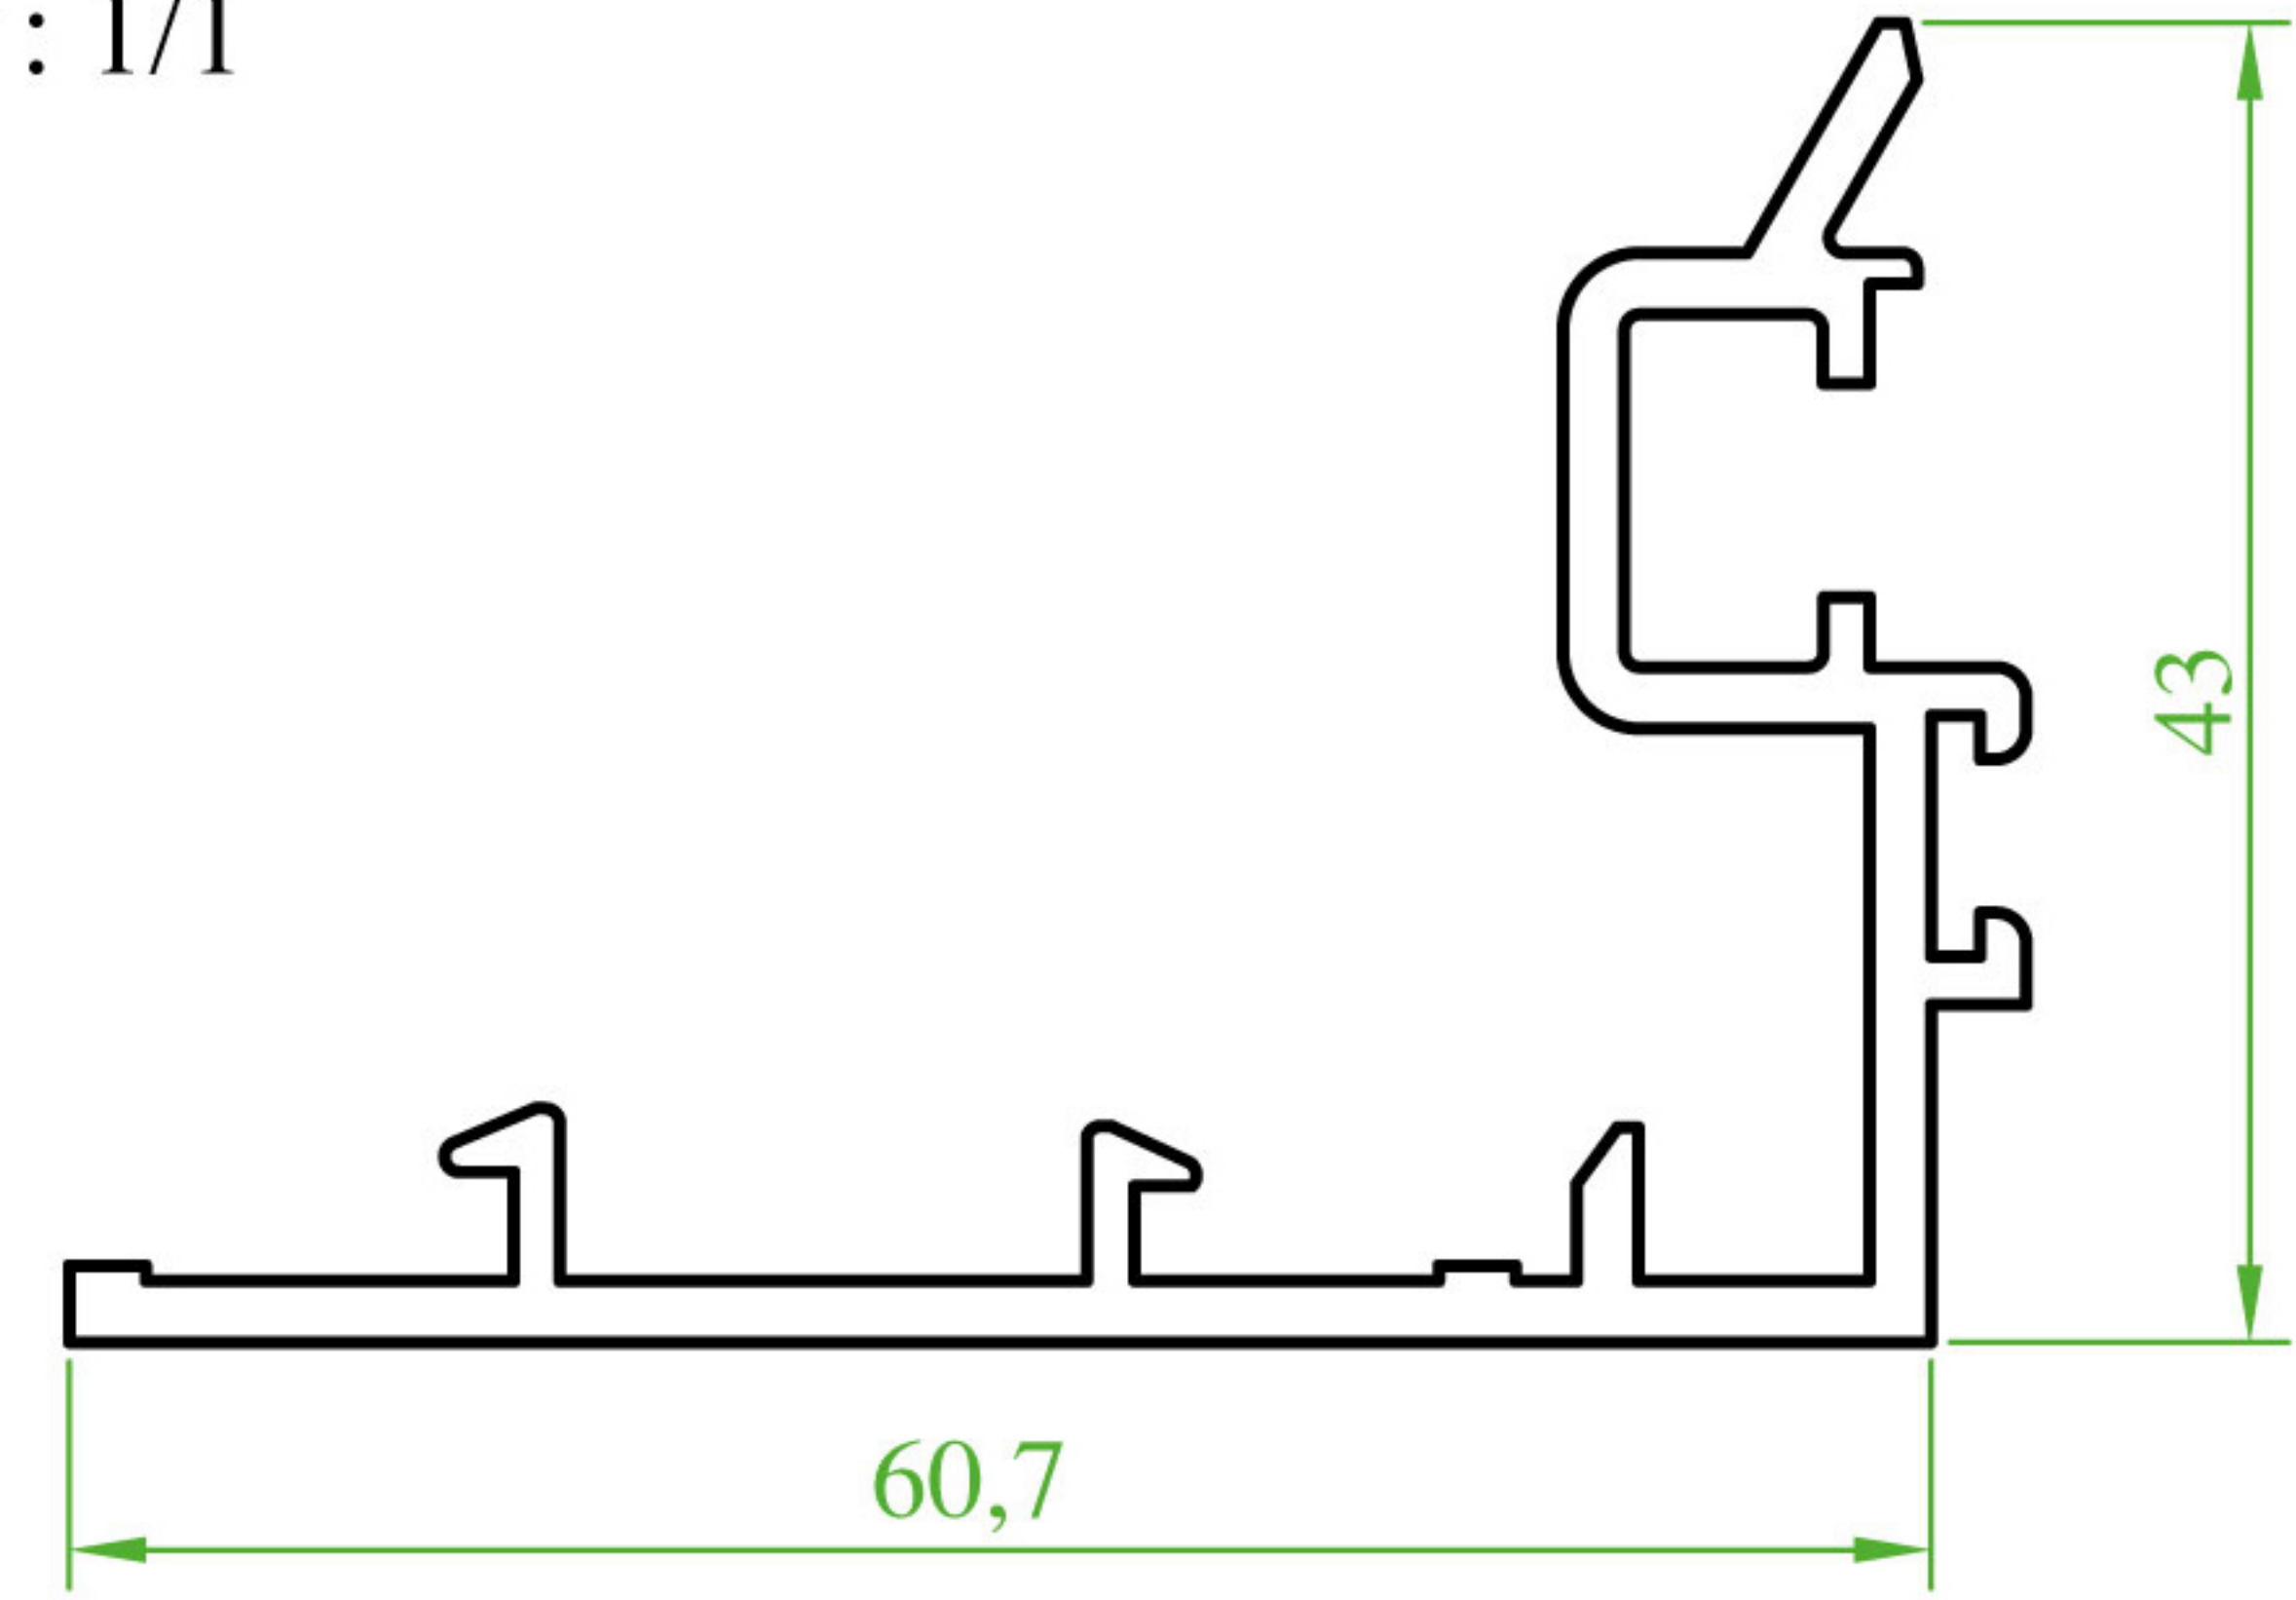

(ST 7200) "SÜRME TEC" Kilitleme Profili
(ST 7200) "SURMETEC" Interlocking Profile
(ST 7200) "SURMETEC" Блокирующий профиль
(ST 7200) بروفييل الإقفال

Ö:1/1
S:1/1
P-P : 1/1