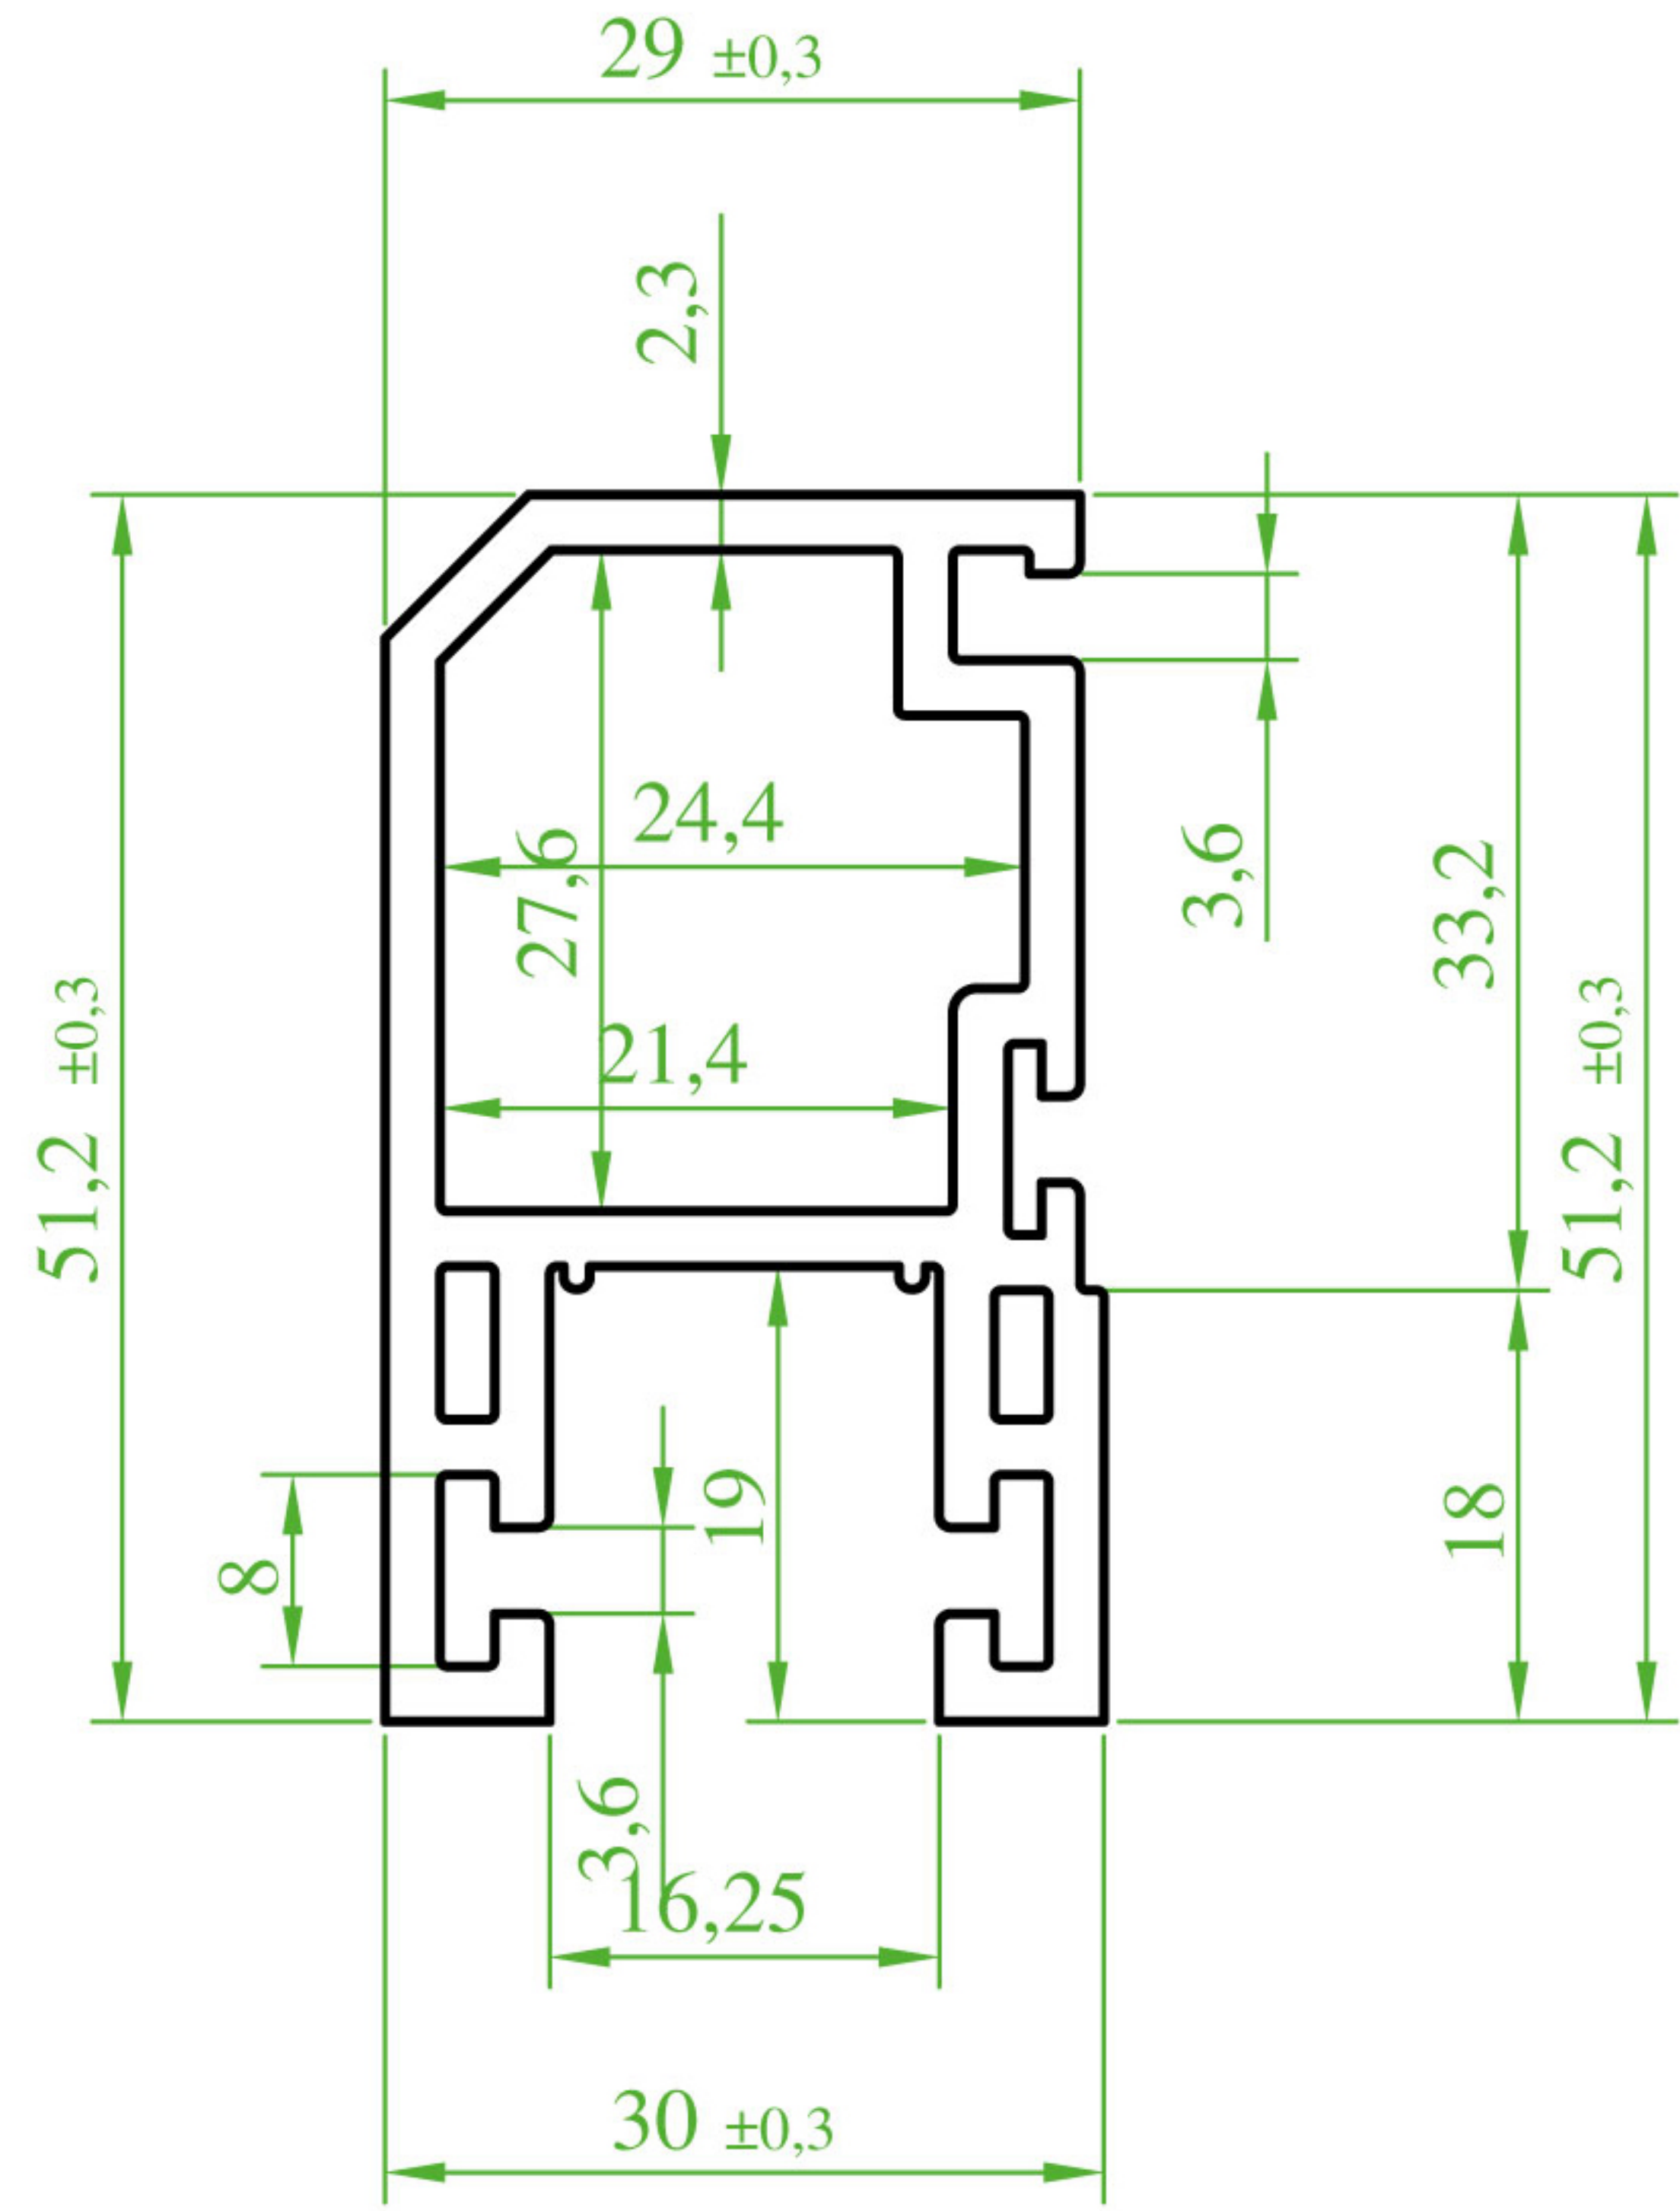

"SÜRMEDEC" Alüminyum Karşılık Adaptörü
"SURMETEC" Corresponding Adapter (Aluminum)
"SURMETEC" Алюминиевый встречный адаптер
وصله مقابل الألمنيوم