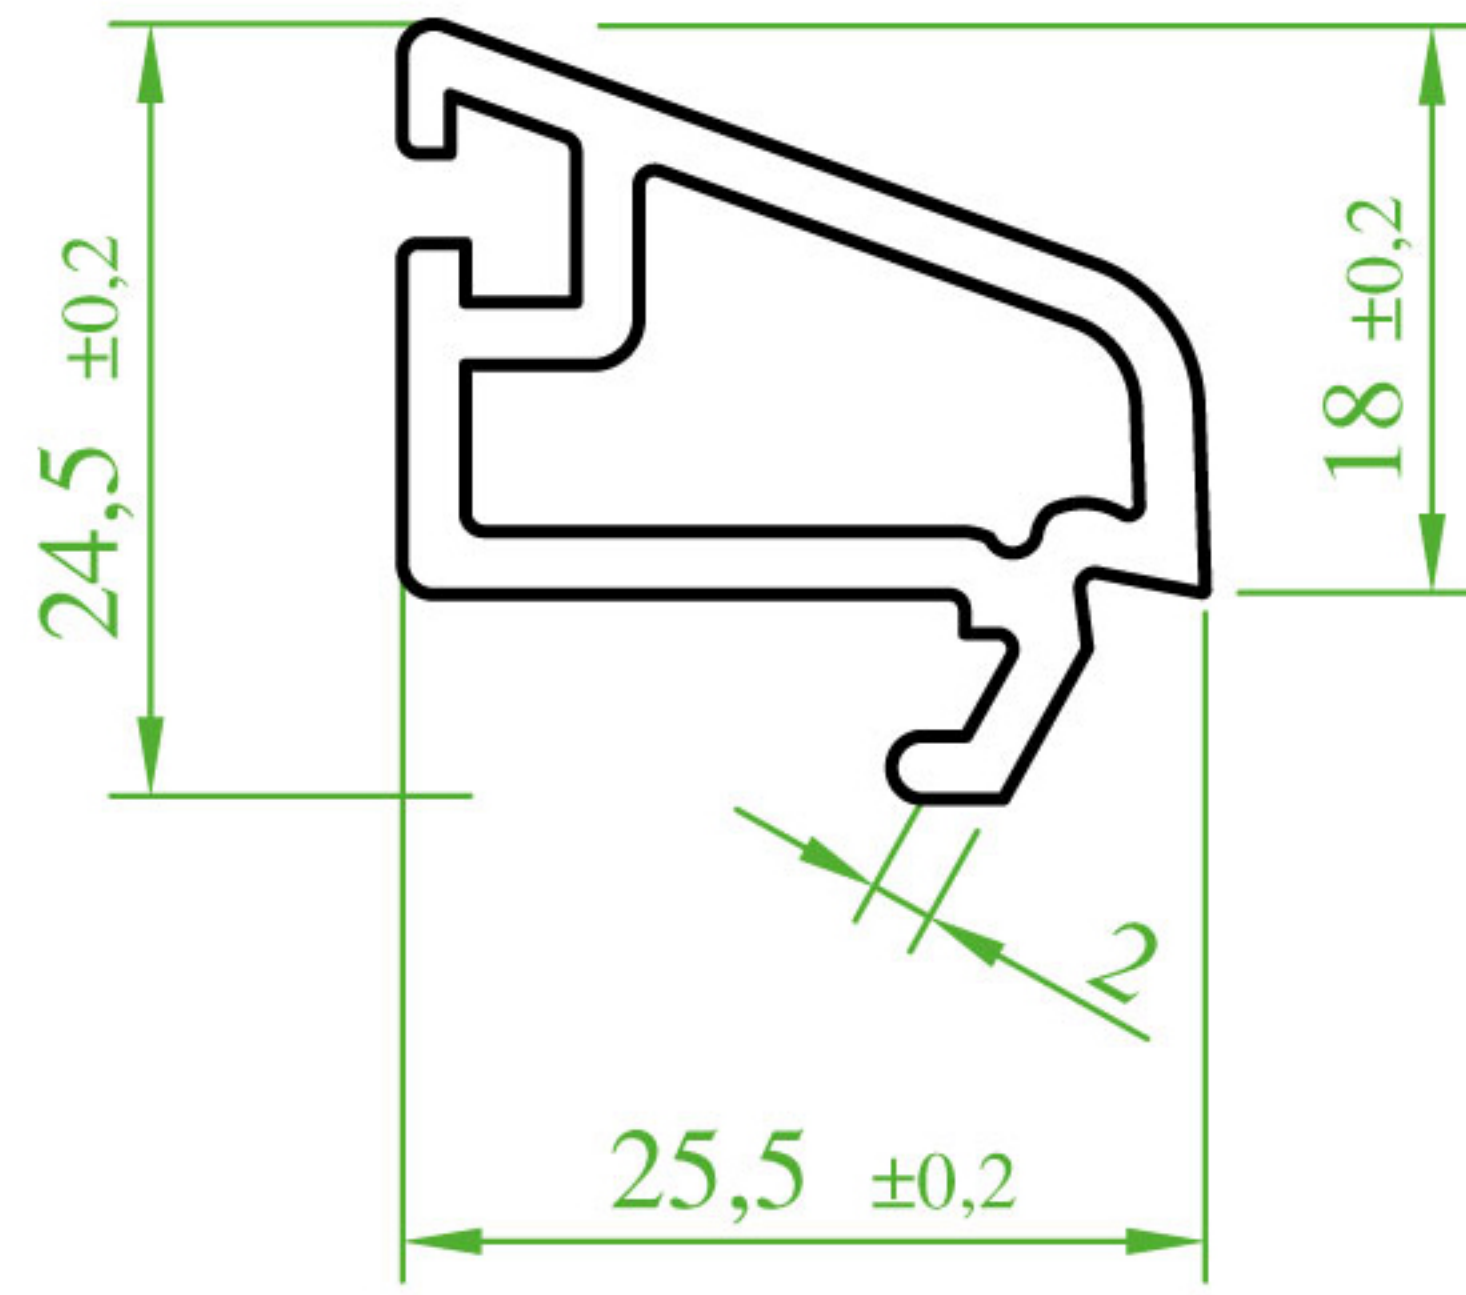

(ST 7510)
“SÜRME TEC” Tek Cam Çıtası
“SURMETEC” Single Glazing Bead
“SURMETEC” Штапик для одинарного стекла
ماسکه زجاج (مفرد)

Ö : 1/1
S : 1/1
P-P:1/1