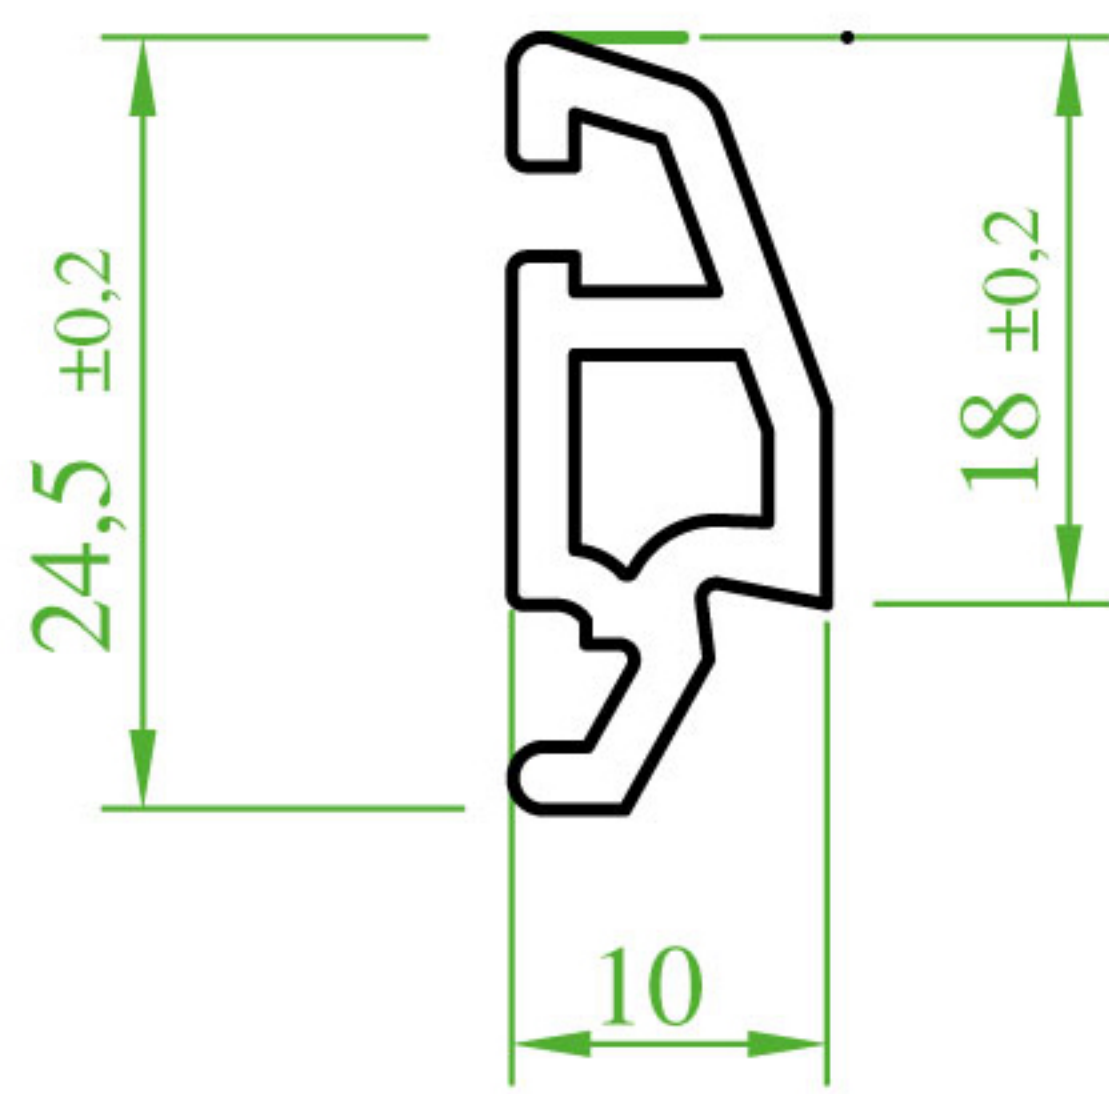

(ST 7520)
“SÜRME TEC” Çift Cam Çıtası
“SURMETEC” Double Glazing Bead
“SURMETEC” Штапик для двойного стекла
ماسکه زجاج (مزدوج)

Ö : 1/1
S : 1/1
P-P:1/1