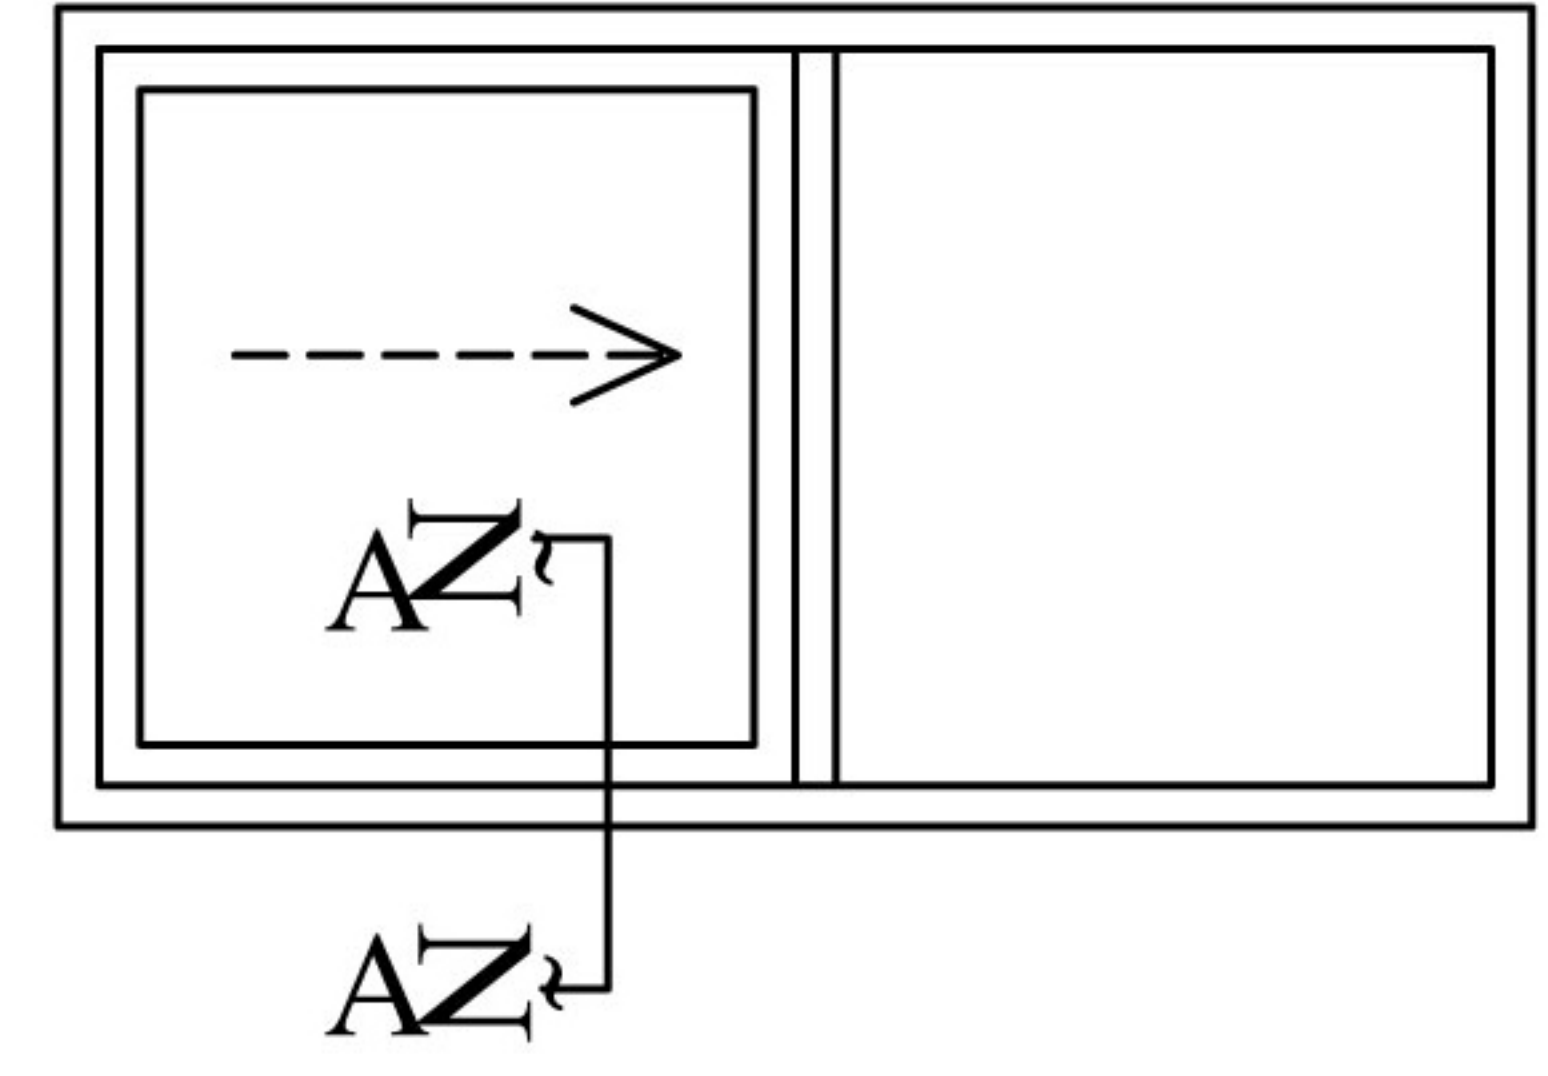

“SÜRME TEC A-A”

Sabit Bölmeli Kasa Profil Detayı

Fixed Frame Slider Profile Detail

ПРОФИЛЬ КОРОБКИ С НЕПОДВИЖНЫМИ СЕКЦИЯМИ, ДЕТАЛЬ

تفاصيل بروفييل صندوق السحاب ذو الأقسام الثابتة