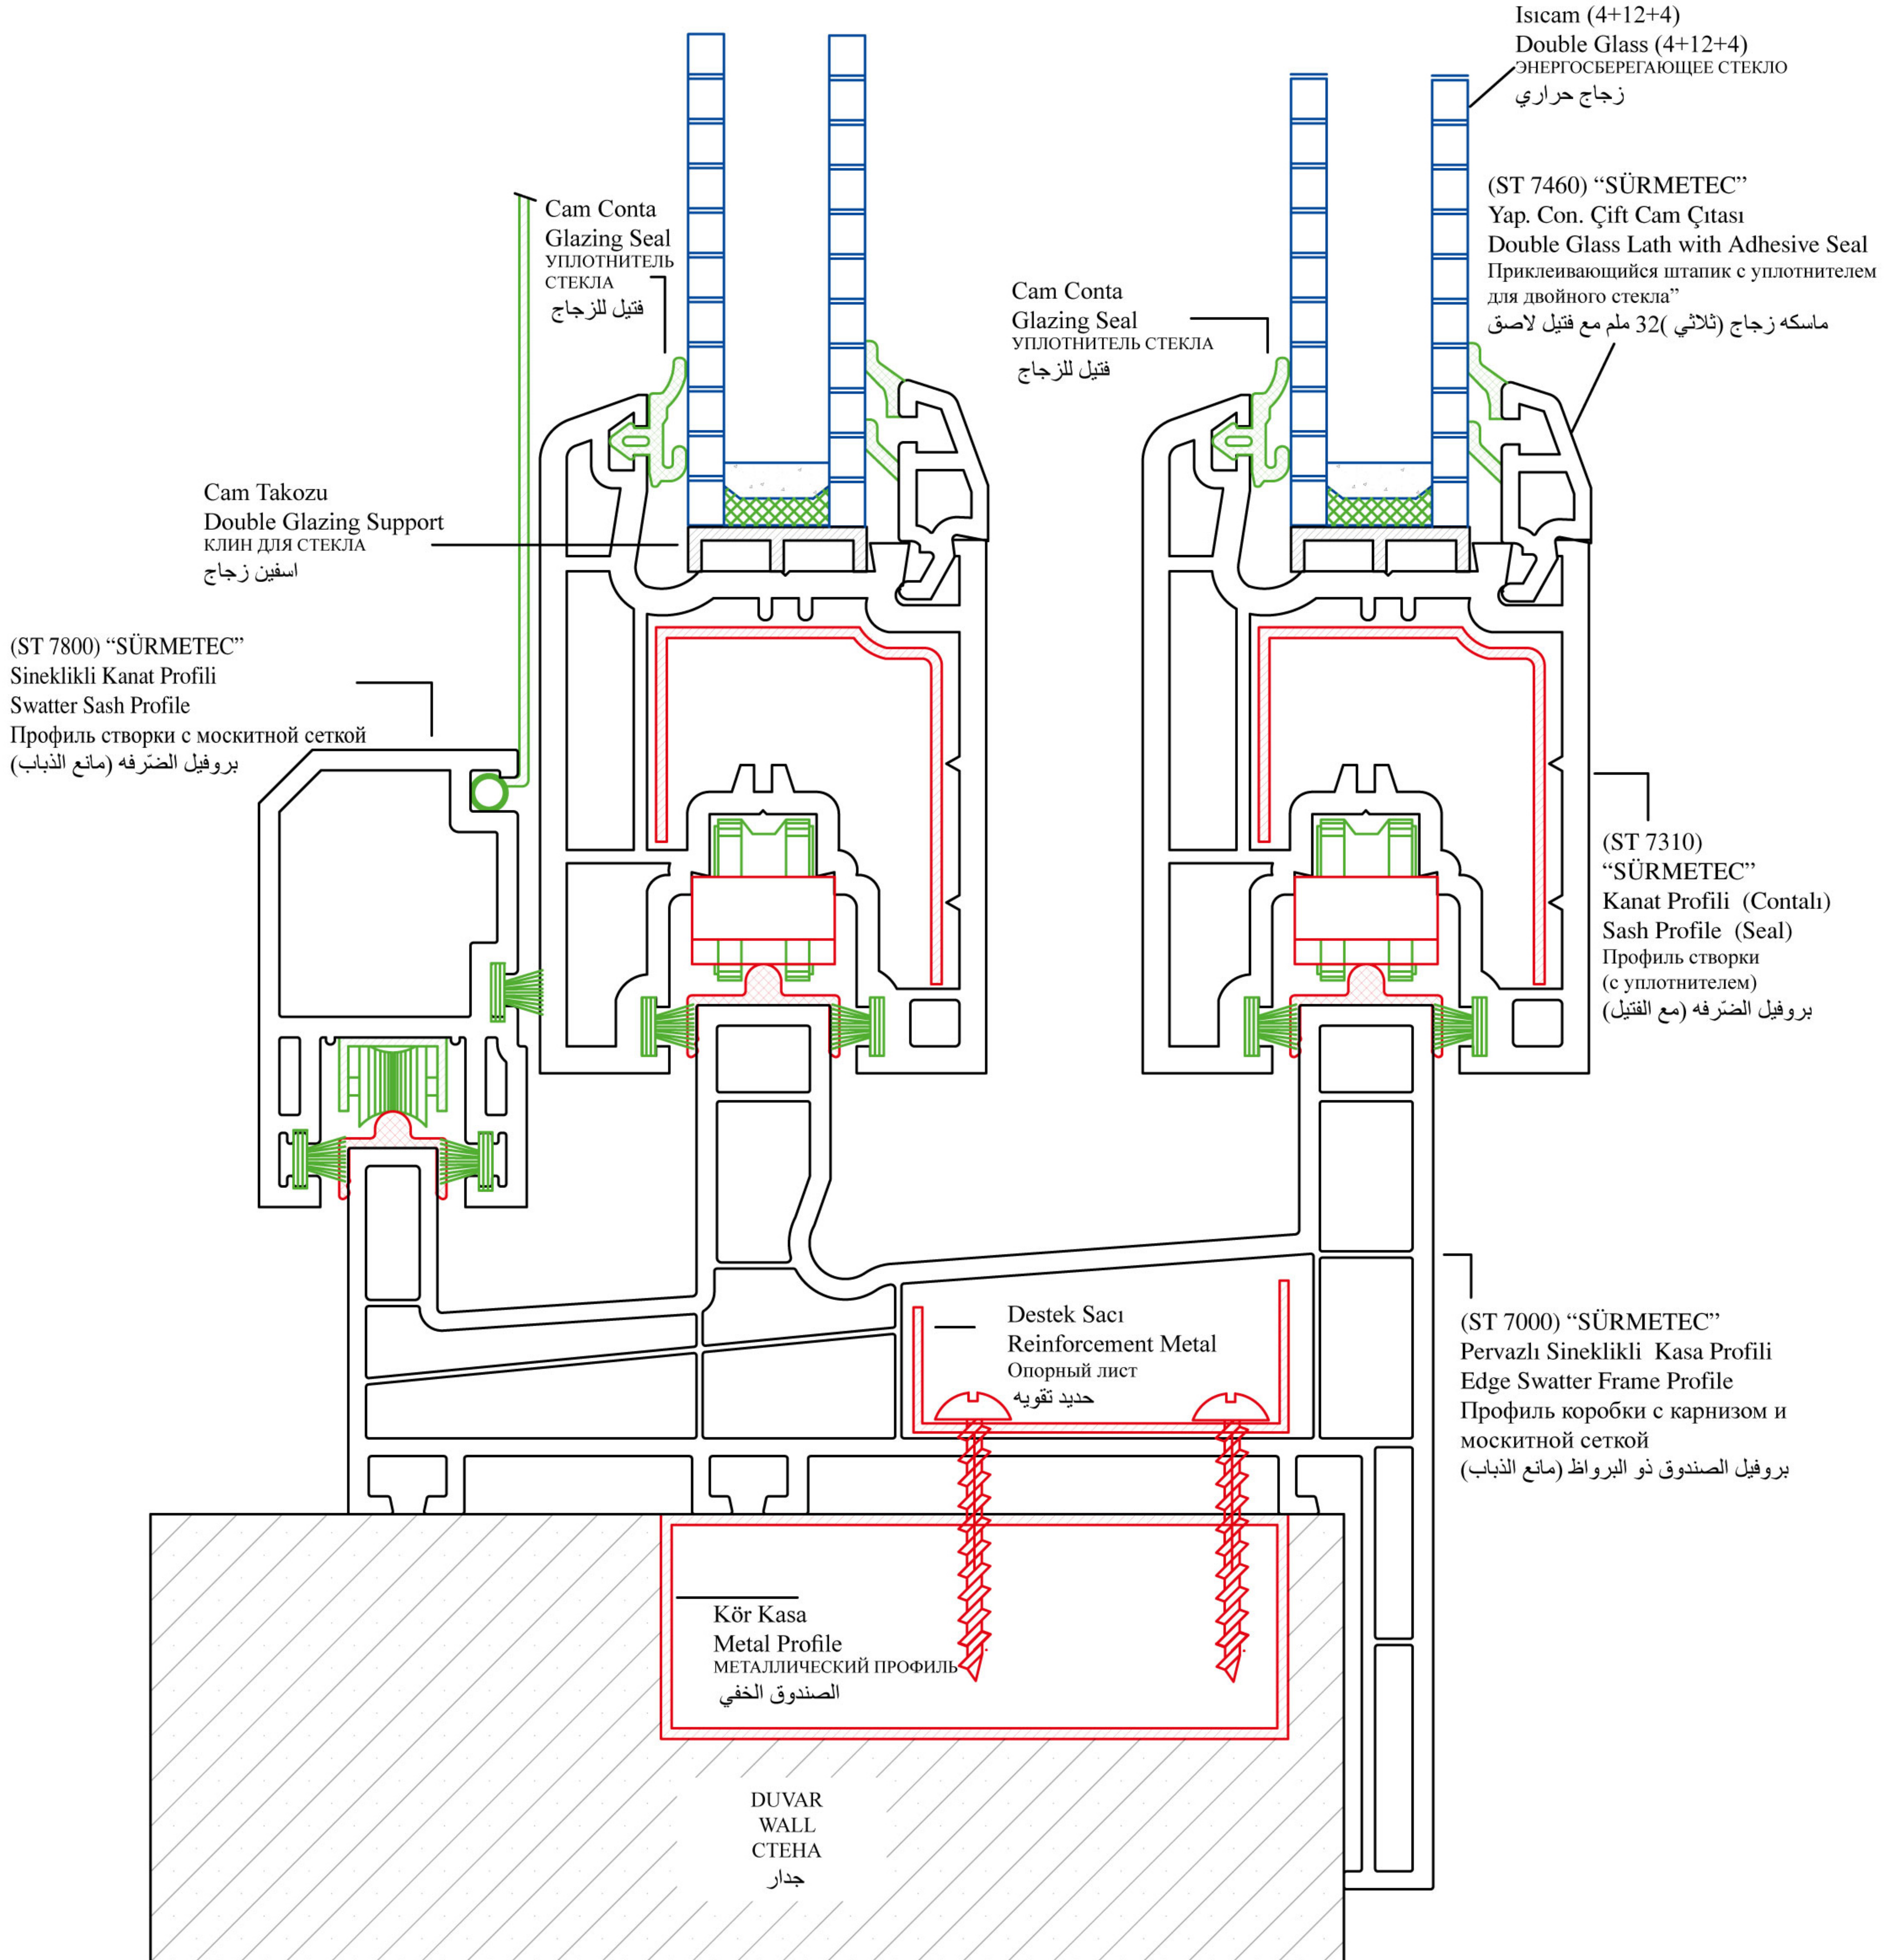

“SÜRME TEC”

Pervazlı Sineklikli Kasa Profil Detayı

Edge Swatter Frame Profile Detail

Деталь профиля коробки с карнизом и москитной сеткой

تفاصيل بروفيل الصندوق ذو البرواظ (مانع الذباب)