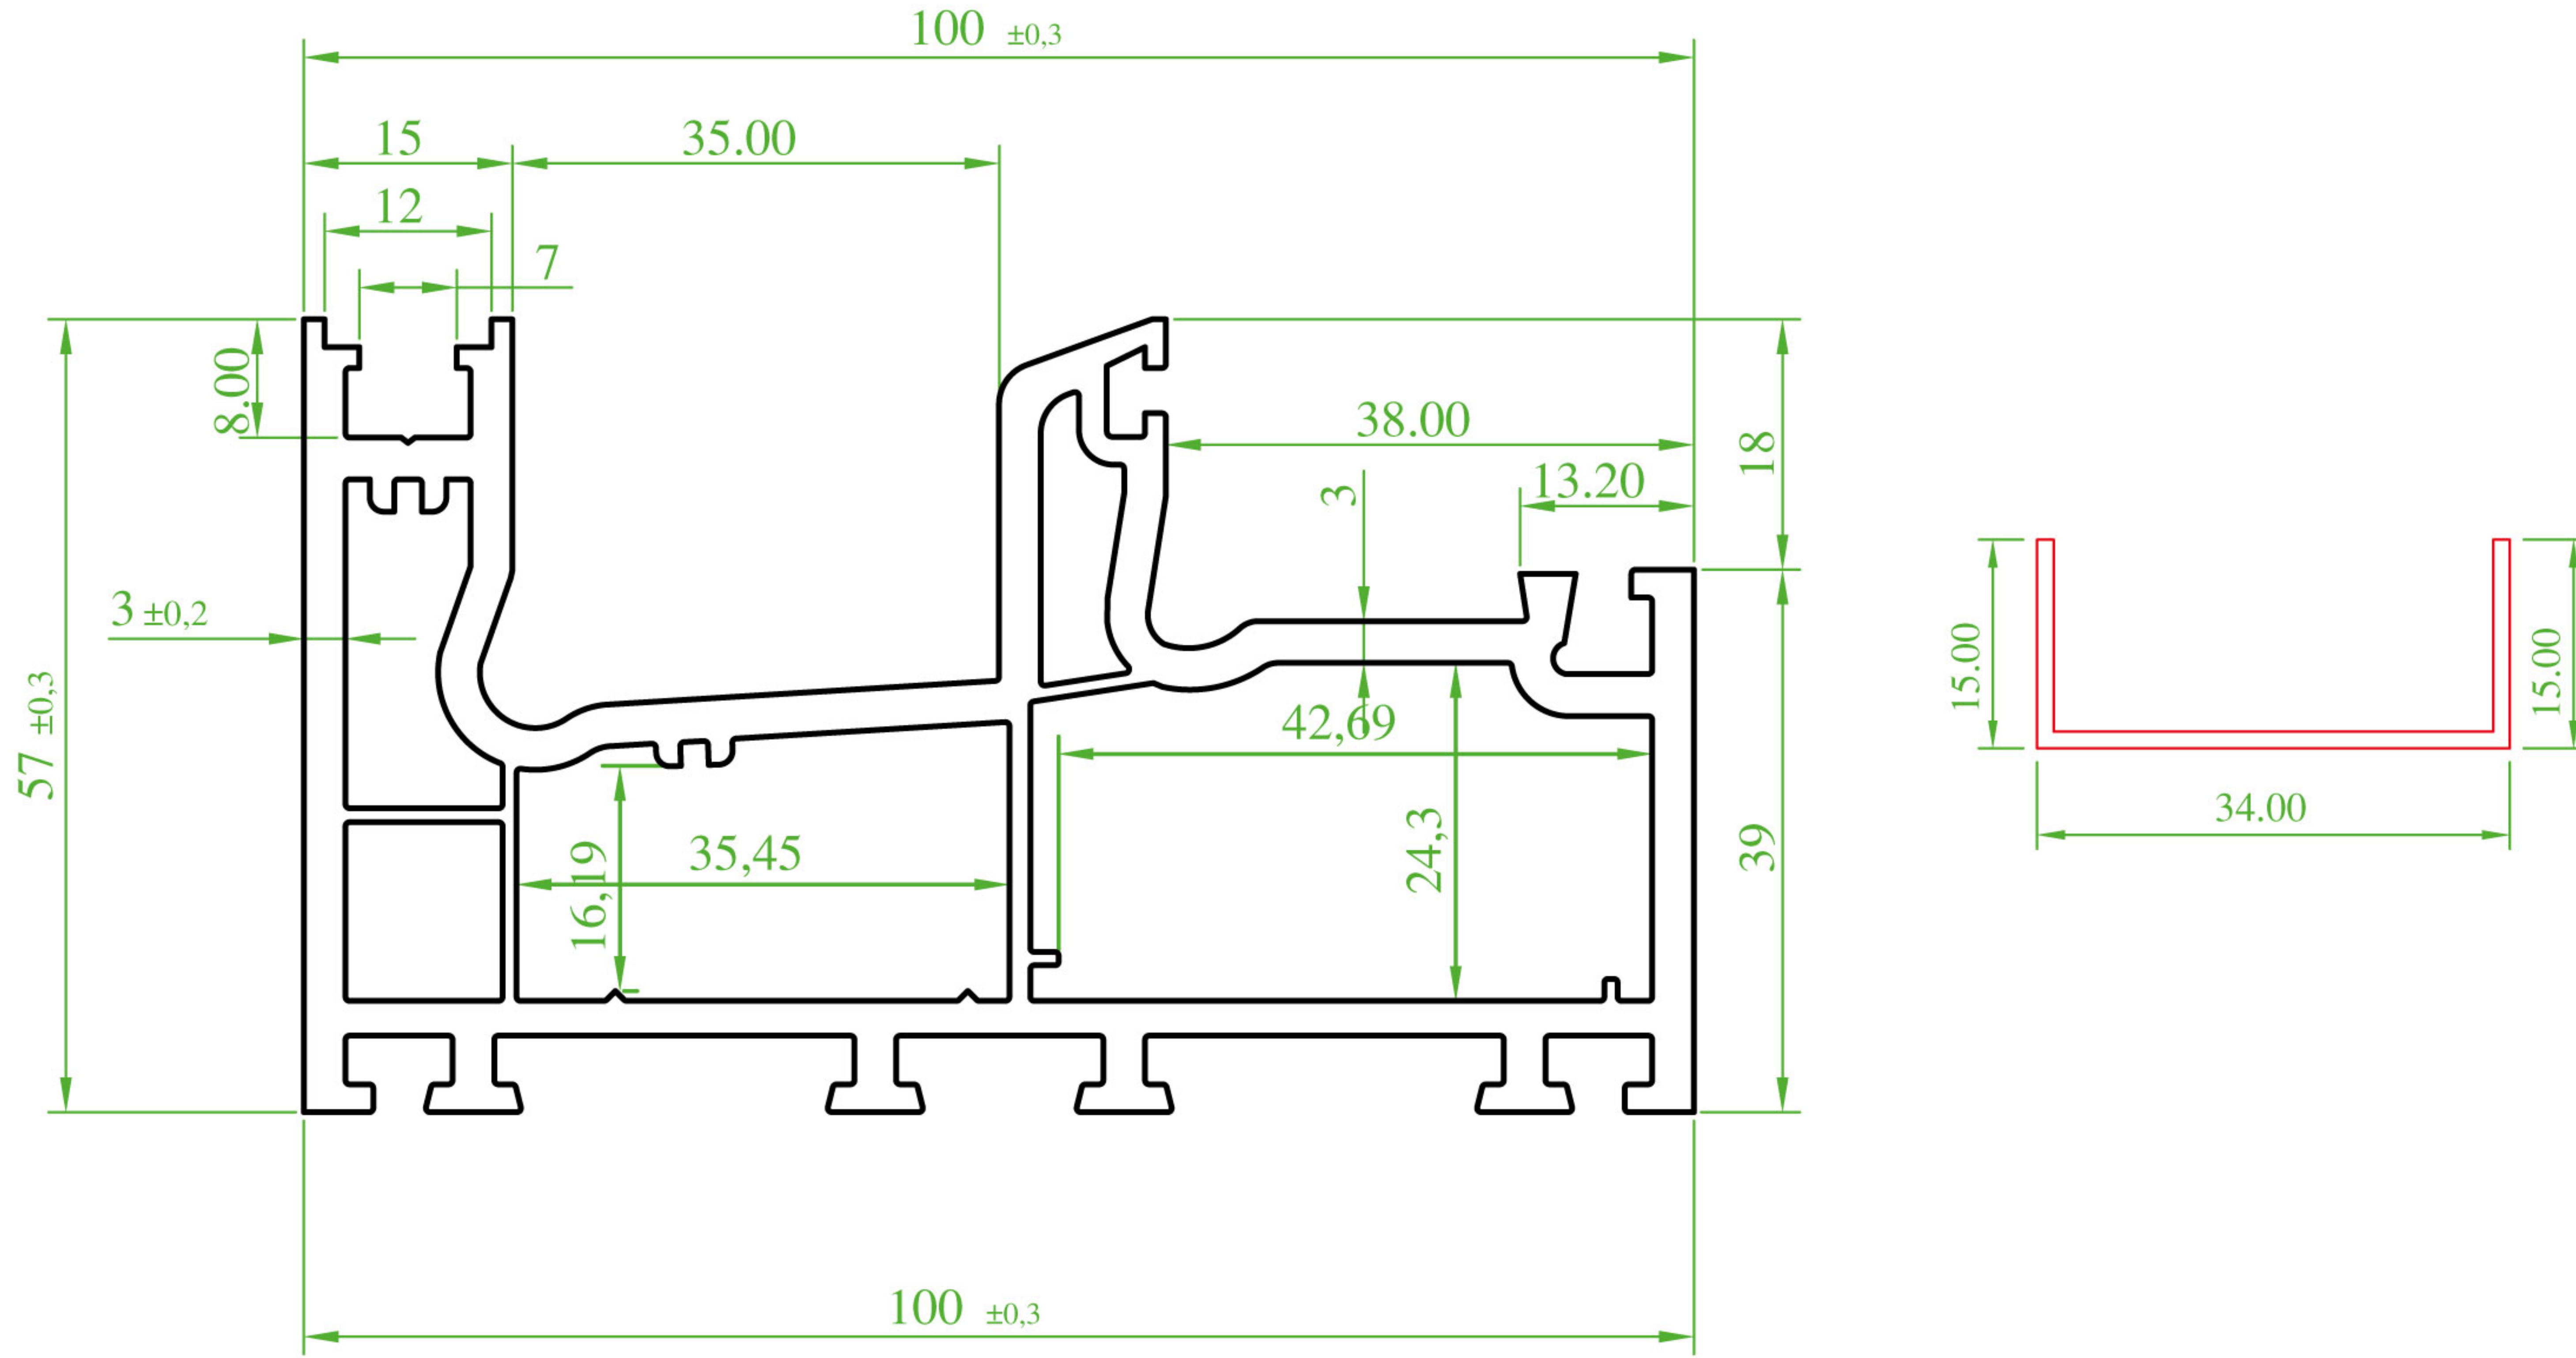

(ST 7400) “SÜRMEDEC” Sabit Bölme Kasa Profili

(ST 7400) “SURMETEC” Fixed Frame Slider

(ST 7400) “SURMETEC” Профиль коробки с фиксированными секциями

(ST 7400) بروفيل صندوق سحاب ذو أقسام ثابتة

Ö:1/1

S:1/1

P-P:1/1

“SÜRMEDEC”

Sabit Bölme Kasa Alüminyum Kapama Profili

Fixed Pane Frame Aluminum closing profile

Алюминиевый облицовочный профиль коробки с фиксированными секциями

بروفيل غطاء ألومنيوم لتغطيته صندوق السحاب ذو الأقسام الثابتة

Ö:1/1

S:1/1

P-P:1/1