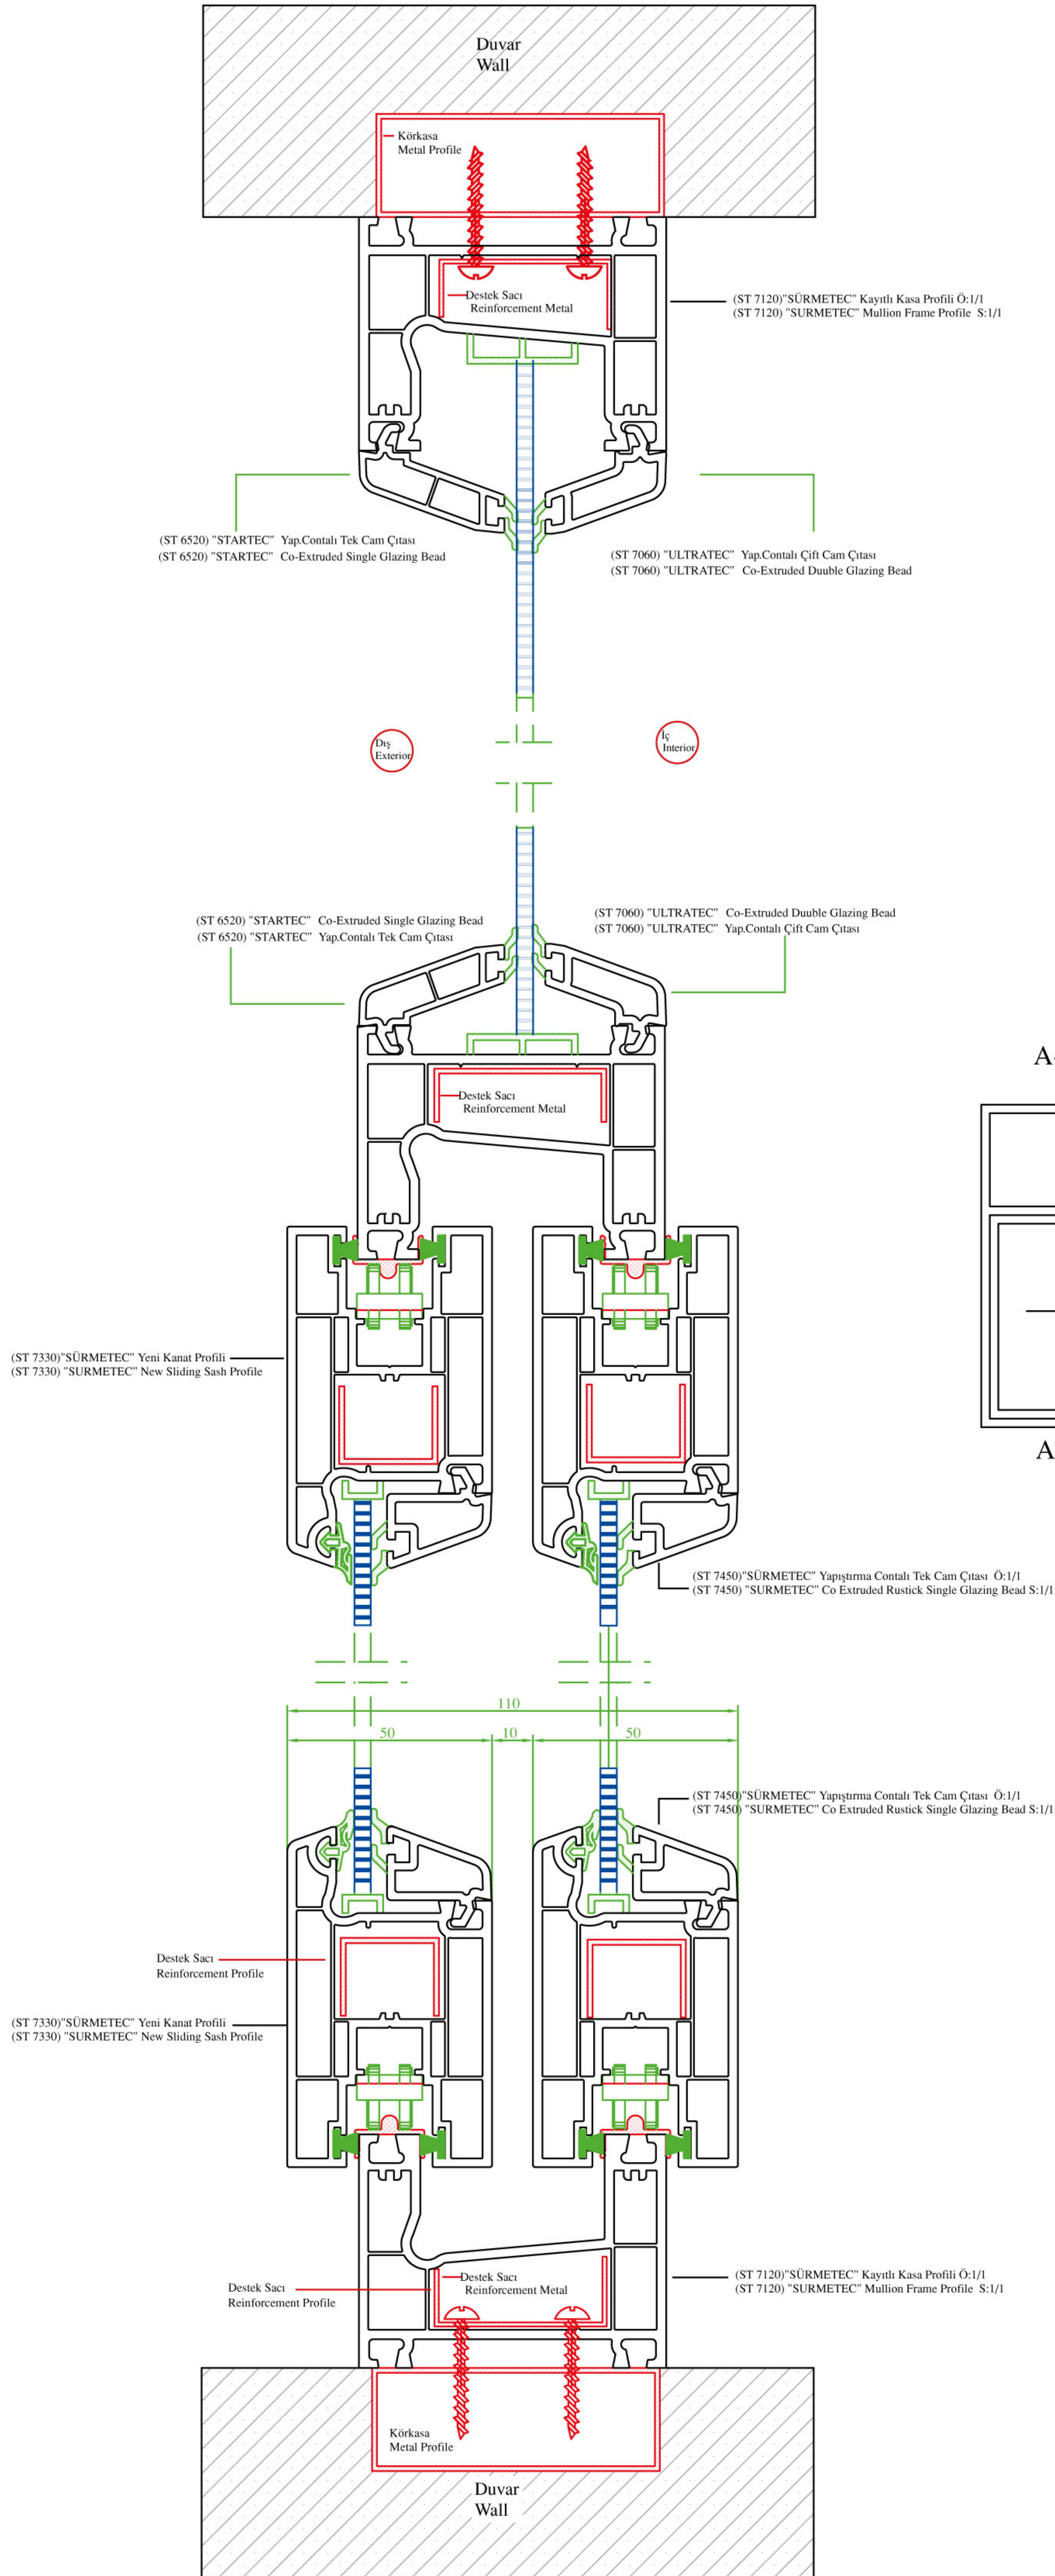

“SÜRMEPEC”

Kayıtlı Kasa Profil Tek Cam Detayı

Mullion Frame Profile Single Glass Detail

ДЕТАЛЬ ПРОФИЛЯ КОРОБКИ С ИМПОСТОМ, ОДИНАРНОЕ СТЕКЛО

تفاصيل بروفييل الصندوق مع المنصف (زجاج مفرد)