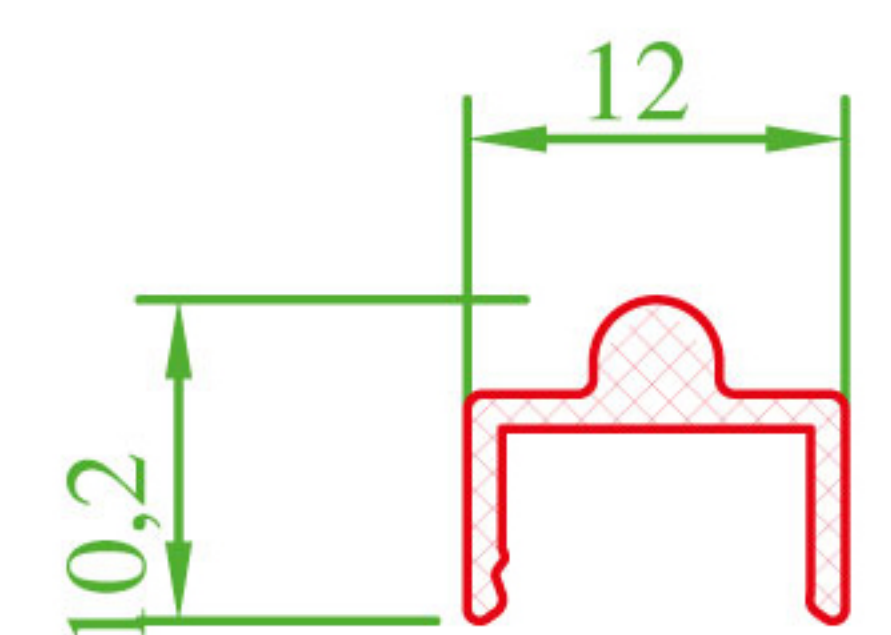

"SÜRMEDEC"
Kasa Sineklik Alüminyum Ray Profili (Dar)
Aluminum Rail Profile (Wide)
Алюминиевый реечный профиль с москитной сеткой (узкий)
بروفيل سكه ألمنيوم صندوق لمانع الذباب (ضيق)