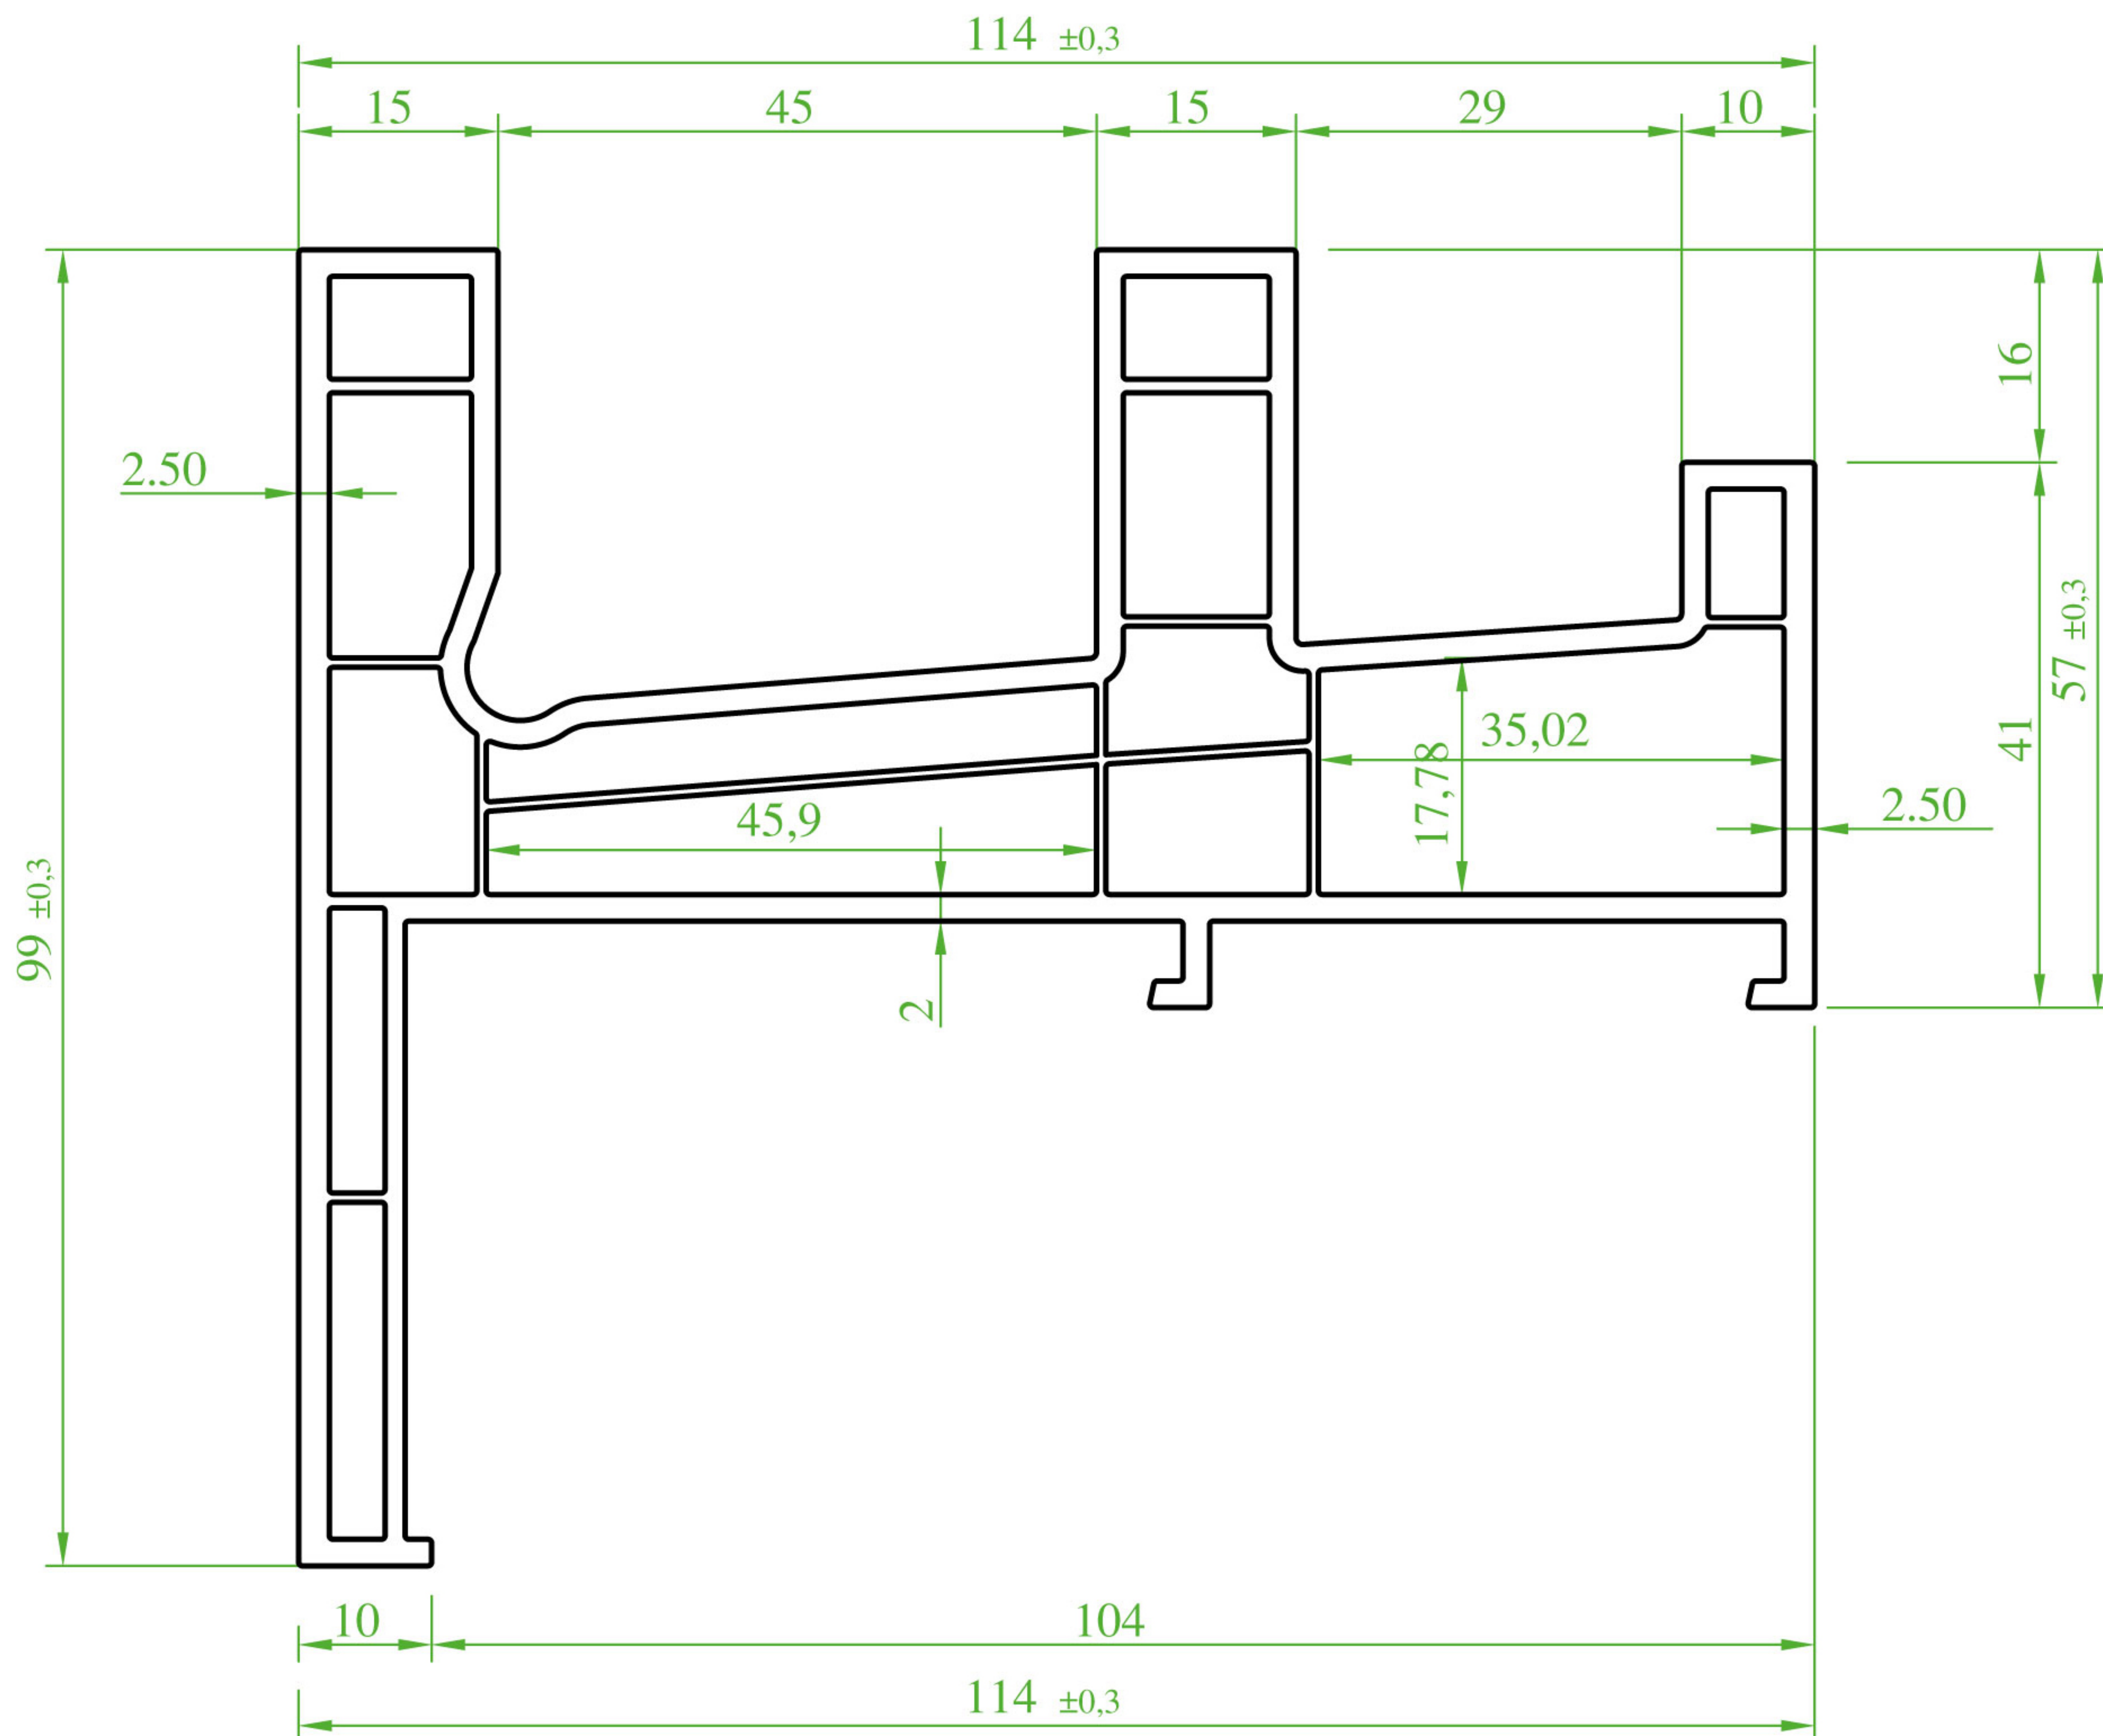

(ST 7120) "SÜRMEPEC" Kayıtlı Kasa Profili
(ST 7120) "SURMEPEC" Mullion Frame Profile
(ST 7120) "SURMEPEC" Профиль коробки с импостом
(ST 7120) بروفيل صندوق مع المنصّف

Ö:1/1
S:1/1
P-P : 1/1

(ST 7020) "SÜRMEPEC" Yeni Pervazlı Sineklikli Kasa Profili
(ST 7020) "SURMEPEC" New Edge Swatter Frame Profile
(ST 7020) "SURMEPEC" Профиль коробки с карнизом и москитной сеткой, новый
(ST 7020) بروفيل الصندوق ذو البرواظ (مانع الذباب) جديد

Ö:1/1
S:1/1
P-P:1/1