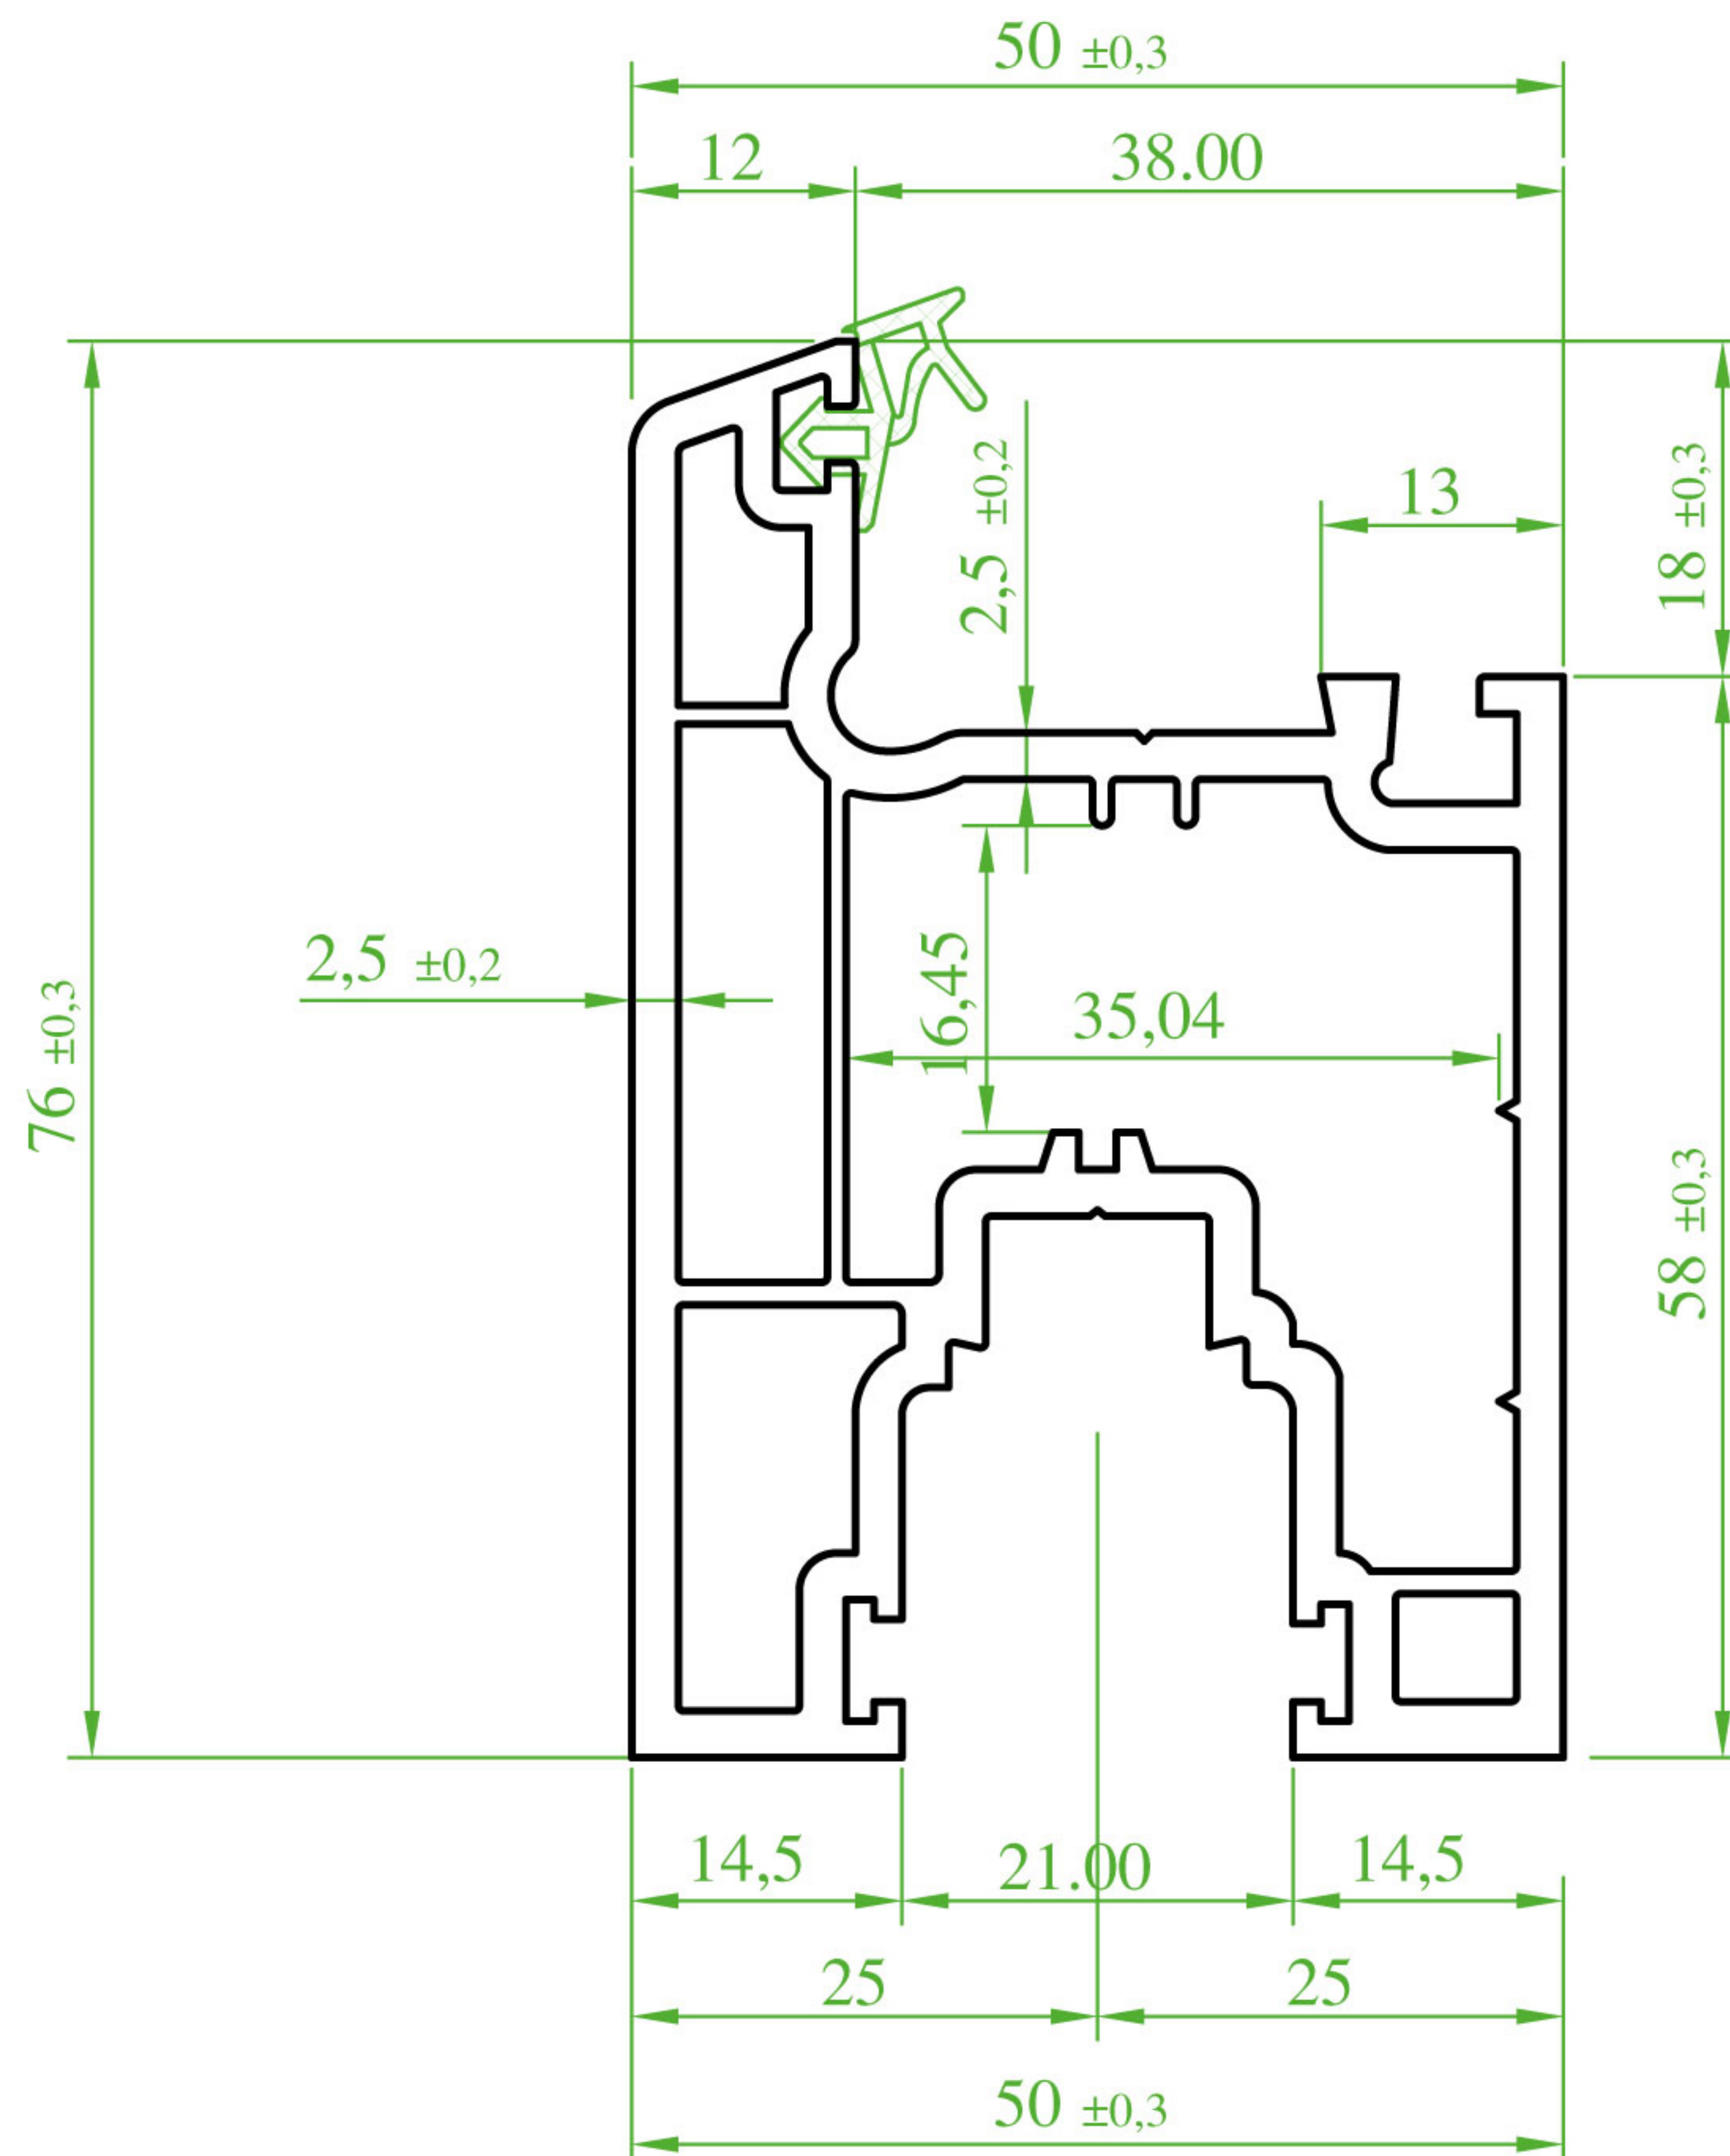

(ST 7410) "SÜRME TEC" Orta Kayıt Profili (Contalı)
(ST 7410) "SURMETEC" Mullion Profile (Seal)
(ST 7410) "SURMETEC" Профиль импоста (с уплотнителем)
(ST 7410) بروفيل المنصّف الثابت (مع الفتيل)

Ö:1/1
S:1/1
P-P:1/1

(ST 7310) "SÜRME TEC" Kanat Profili (Contalı)
(ST 7310) "SURMETEC" Sash Profile (Seal)
(ST 7310) "SURMETEC" Профиль створки (с уплотнителем)
(ST 7310) بروفيل الضرفه (مع الفتيل)

Ö:1/1
S:1/1
P-P:1/1