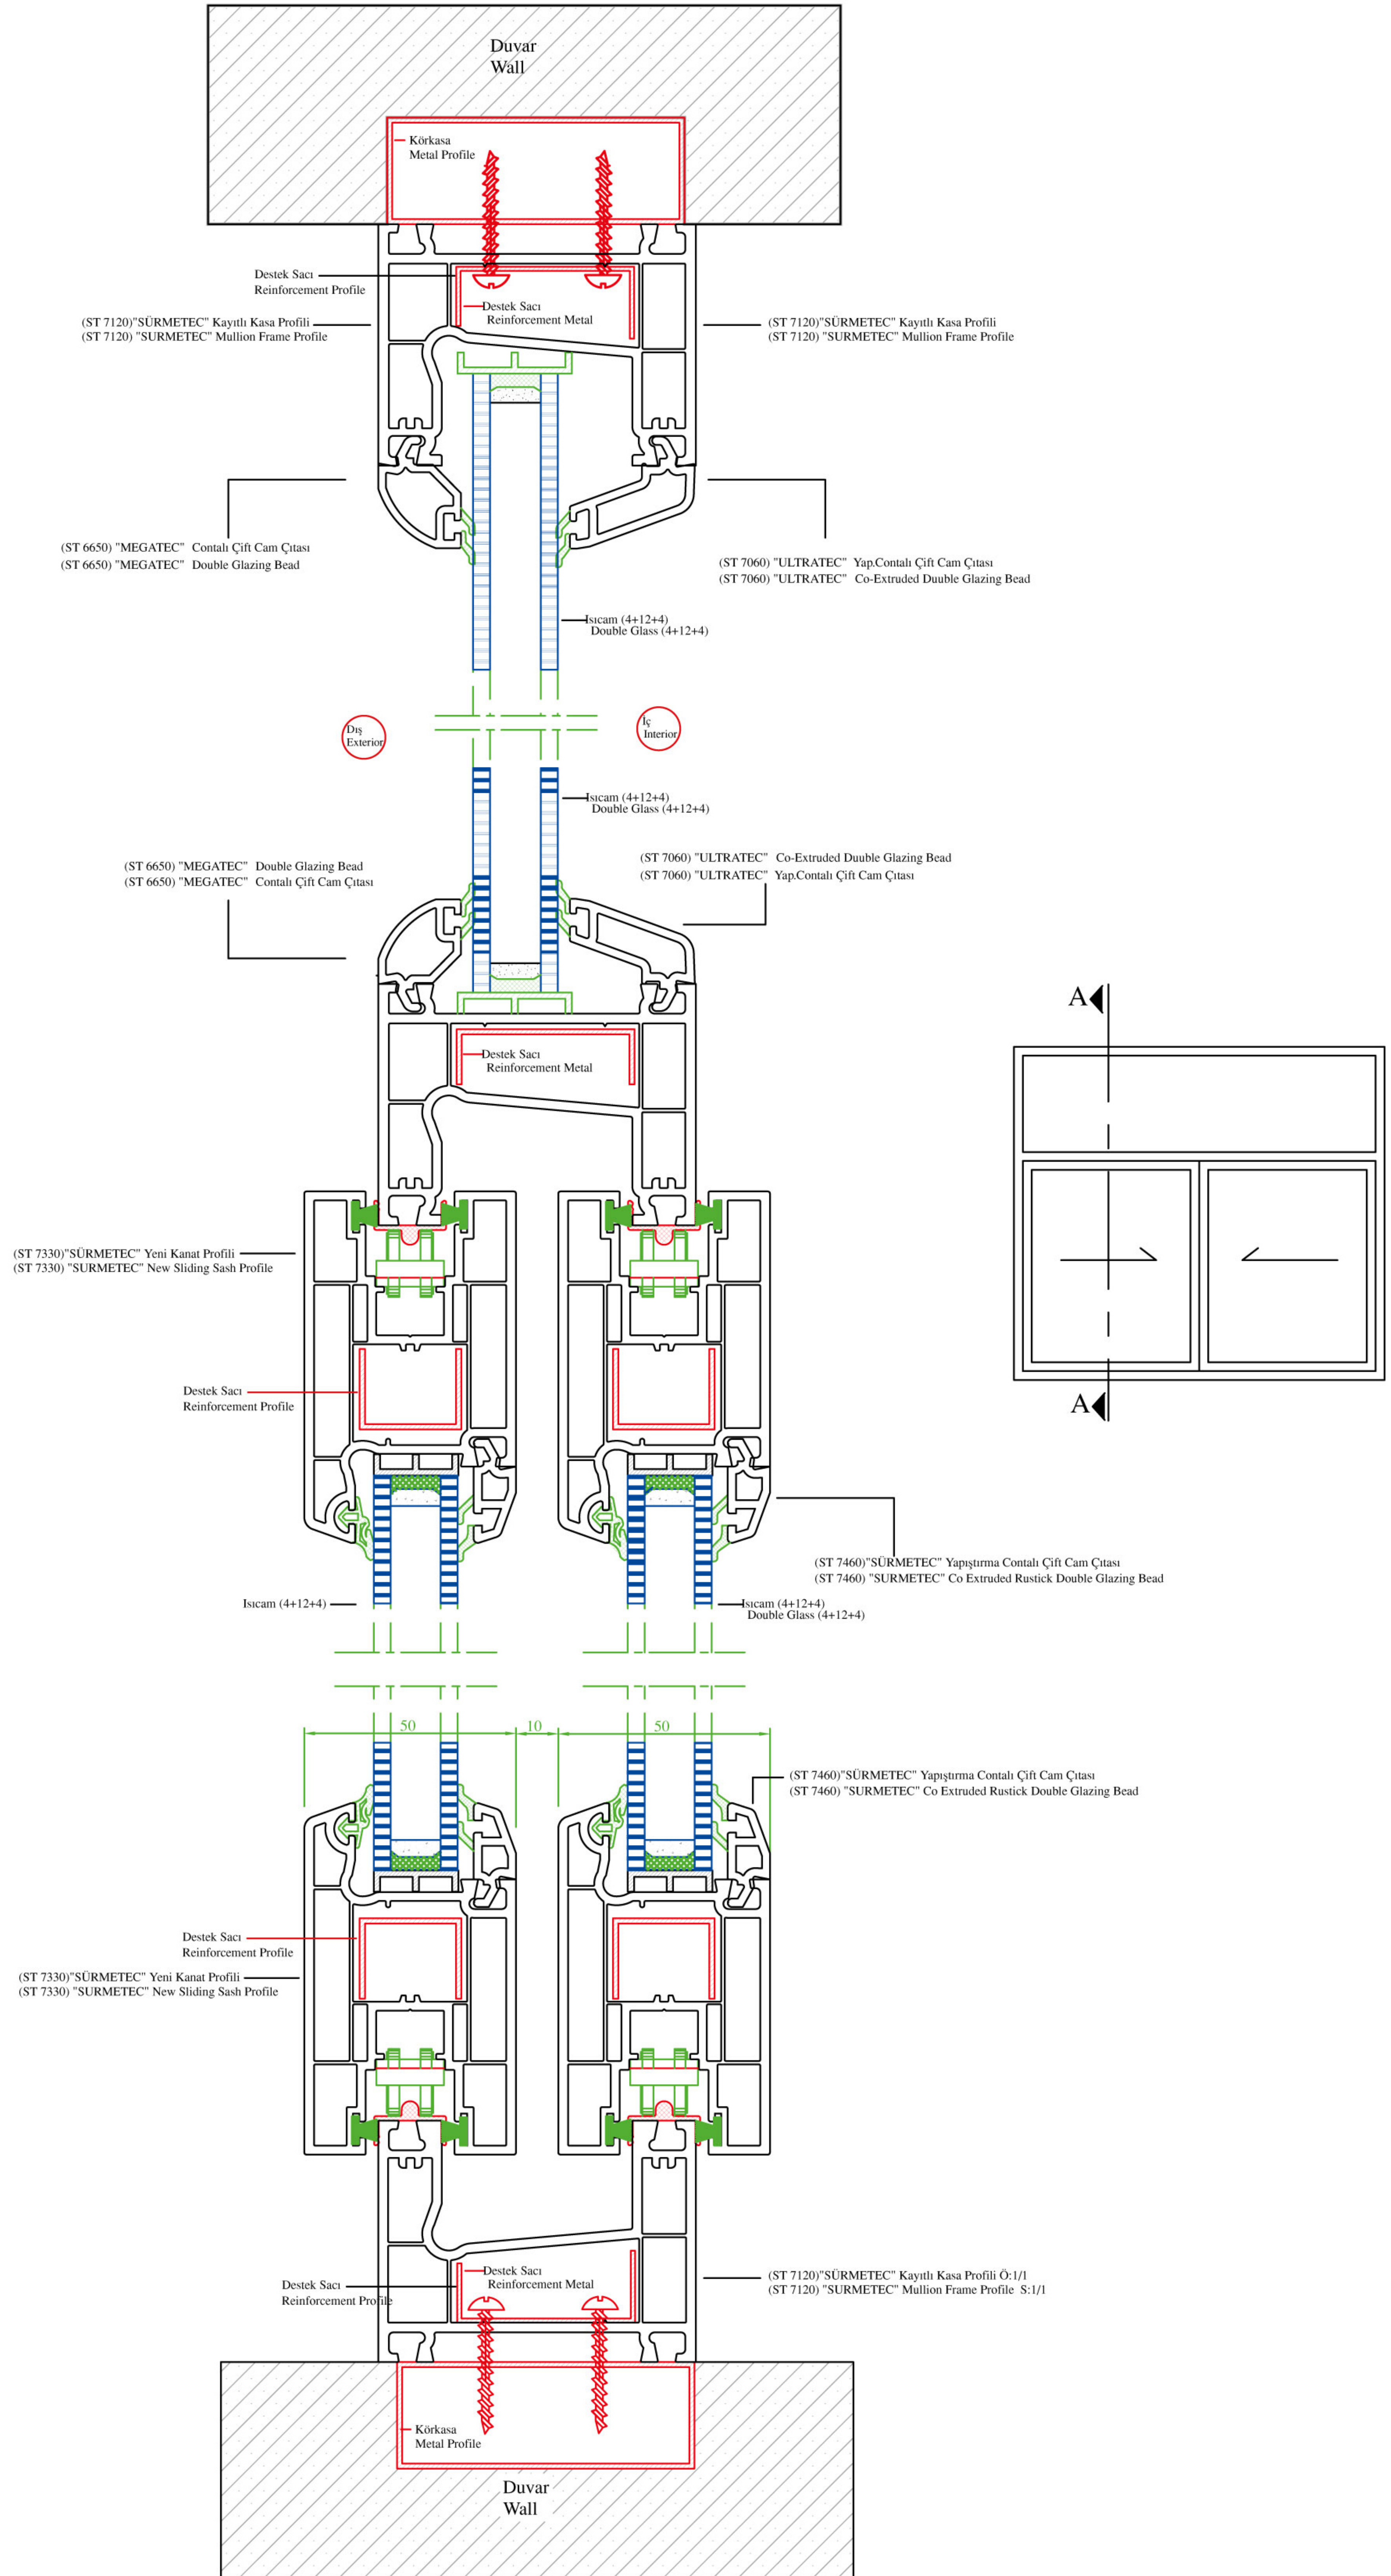

Mullion Frame Profile Double Glass Detail

ДЕТАЛЬ ПРОФИЛЯ КОРОБКИ С ИМПОСТОМ, ДВОЙНОЕ СТЕКЛО

تفاصيل برؤفيل الصندوق مع المنصف (زجاج مزدوج)