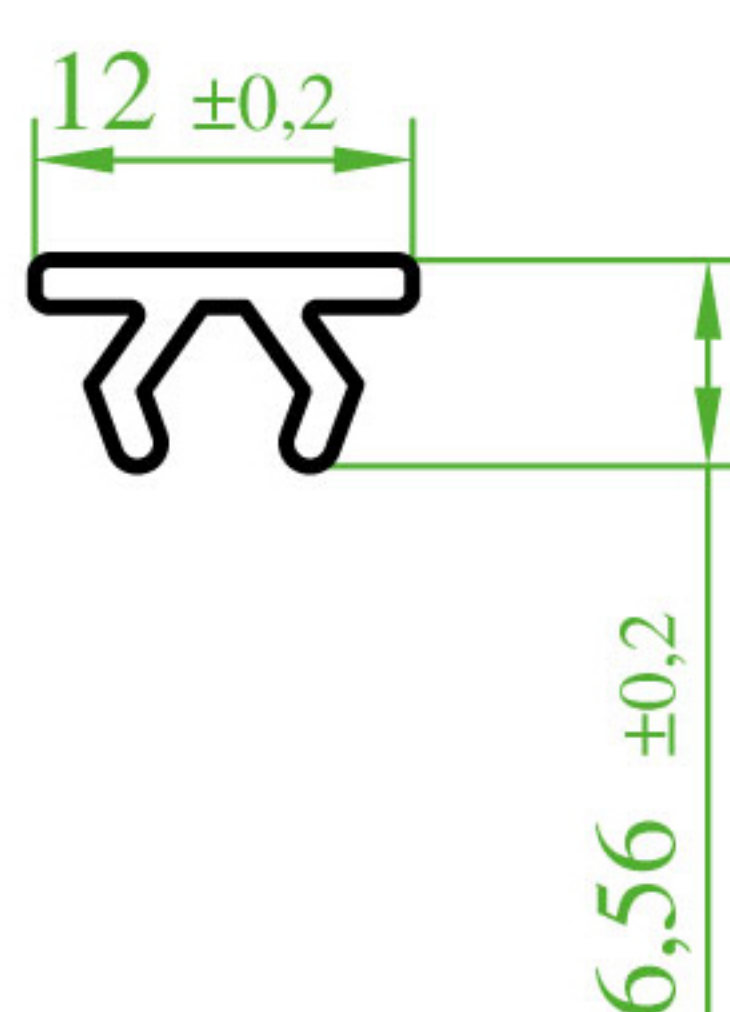

(ST 7500)
“SÜRME TEC” Ray Kapama Profili
“SURMETEC” Rail Covering Profile
“SURMETEC” Реечный облицовочный профиль
بروفيل إغلاق السكه

Ö : 1/1
S : 1/1
P-P:1/1