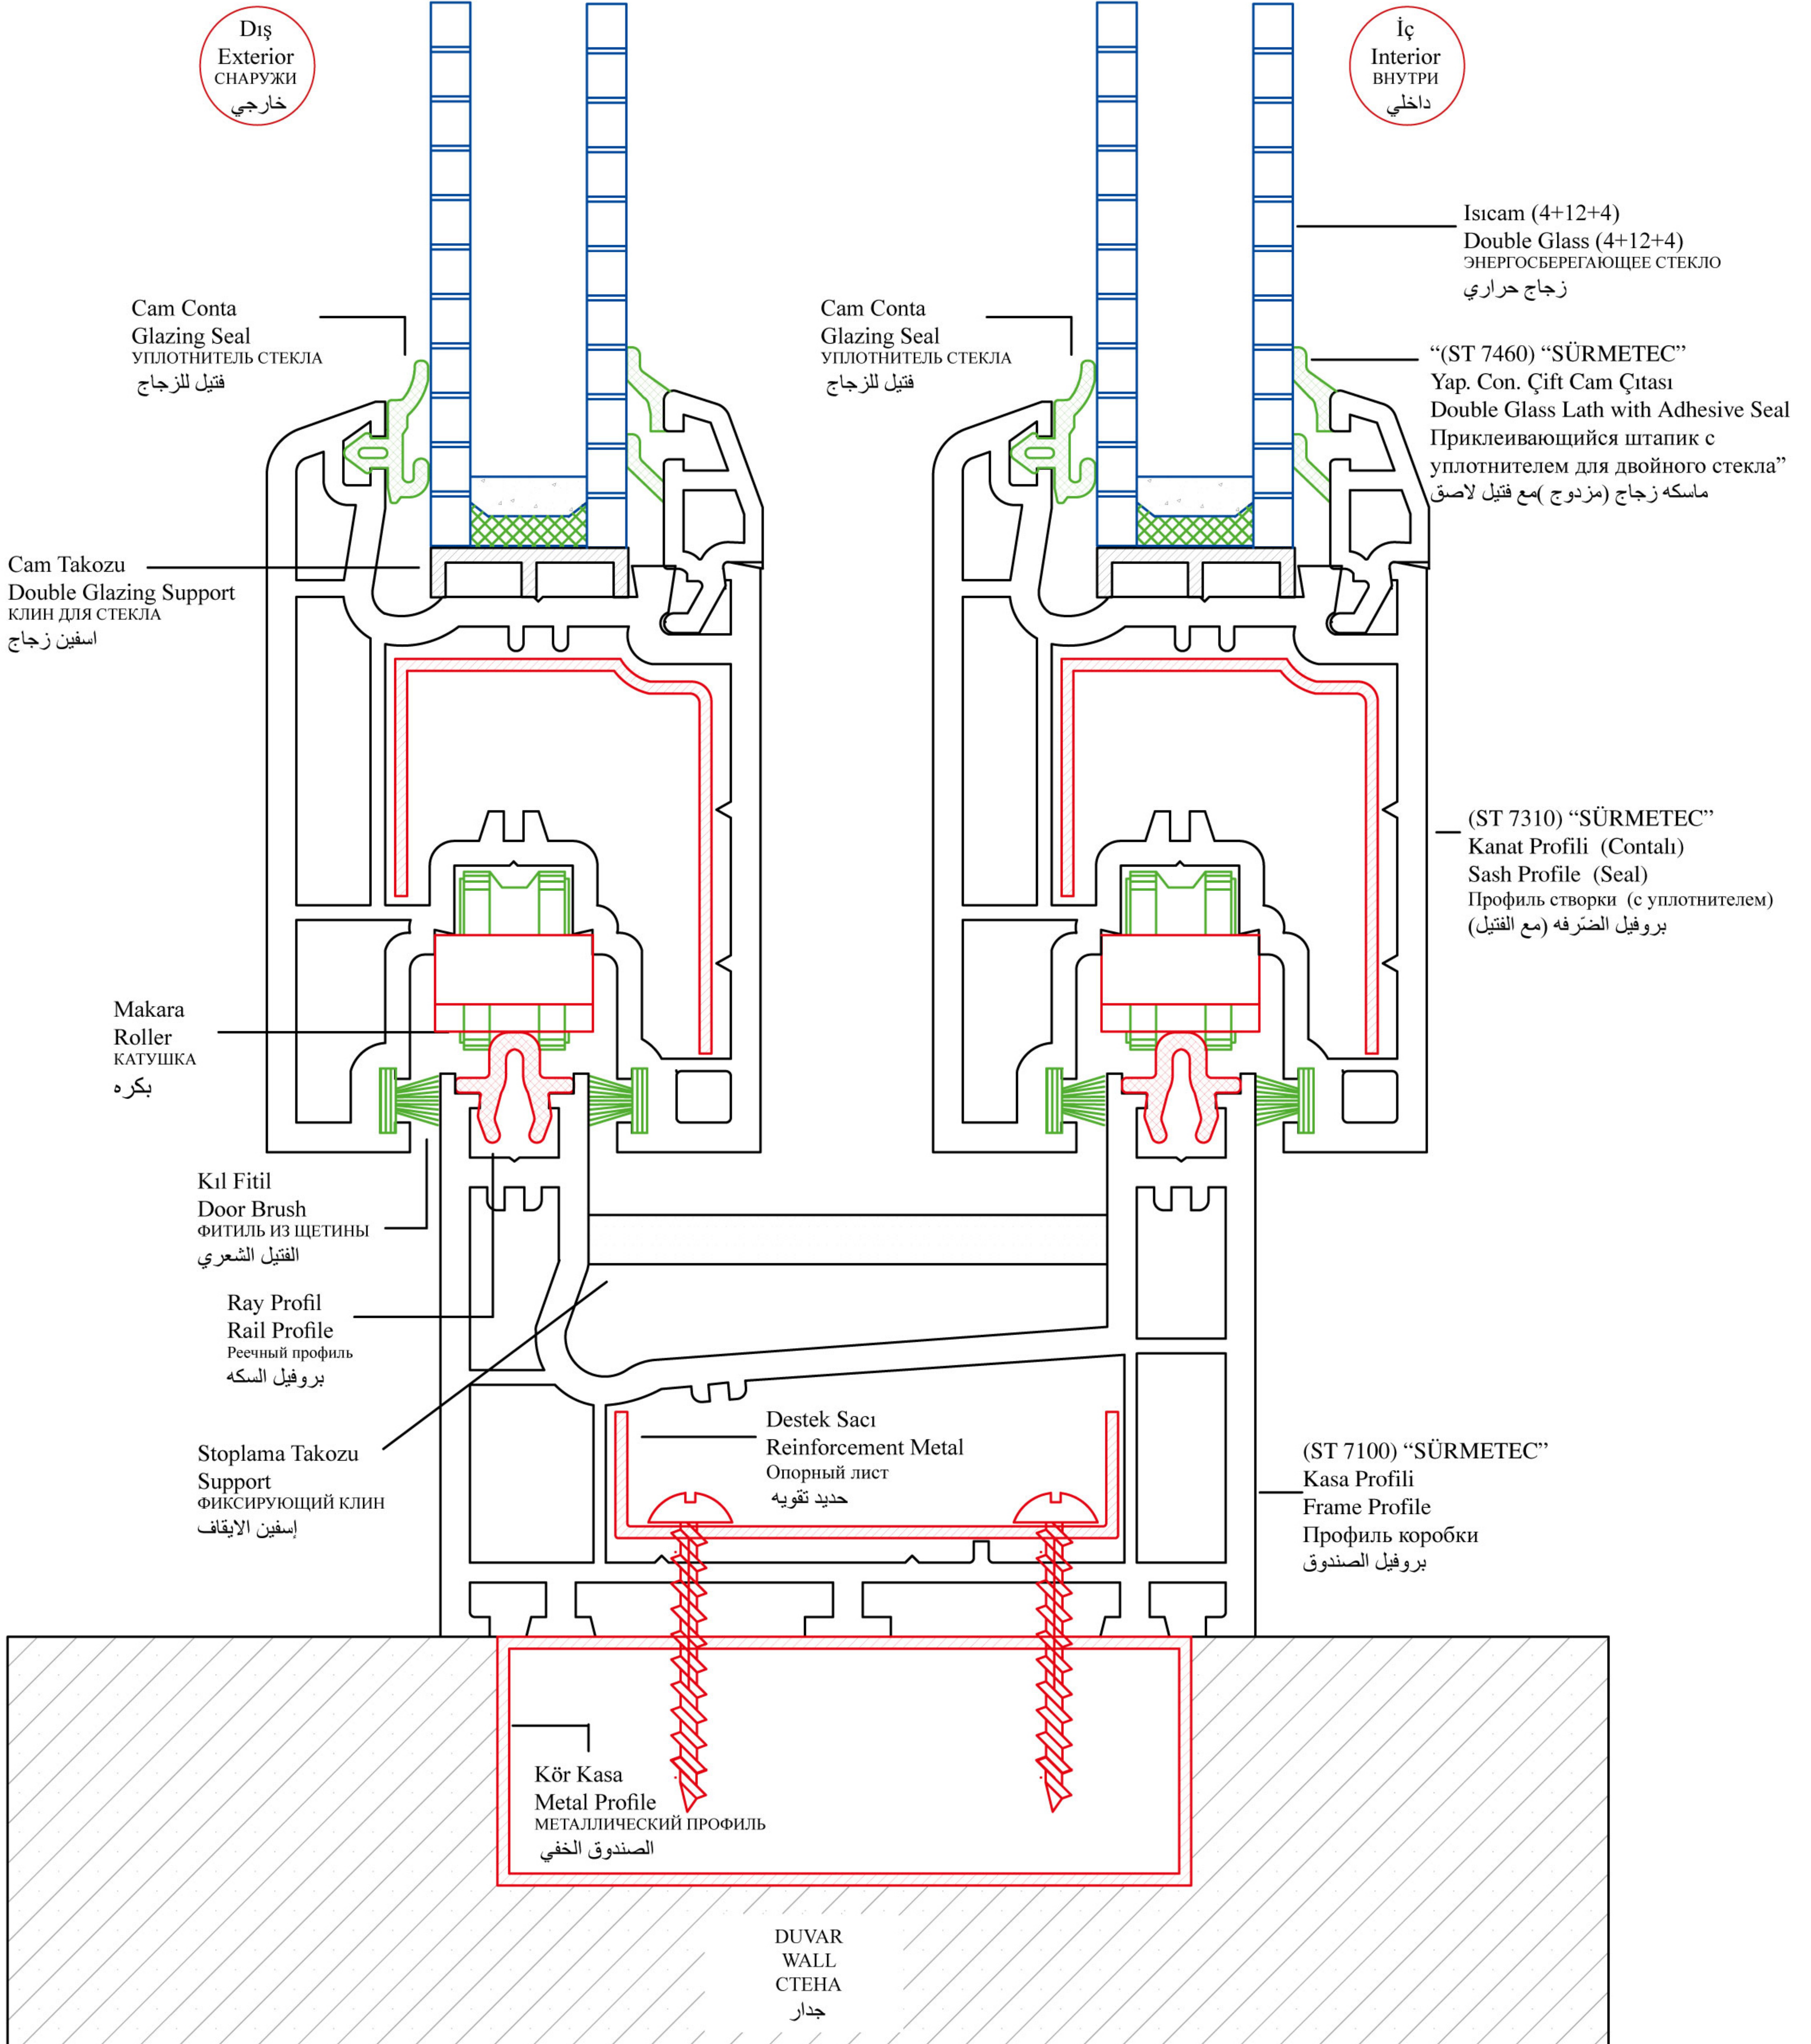

“SÜRME TEC”  
KASA KANAT PROFİL DETAYI  
FRAME SASH DETAIL  
ДЕТАЛЬ ПРОФИЛЯ СТВОРКИ КОРОБКИ  
تفاصيل بروفيل صندوق الضرفه