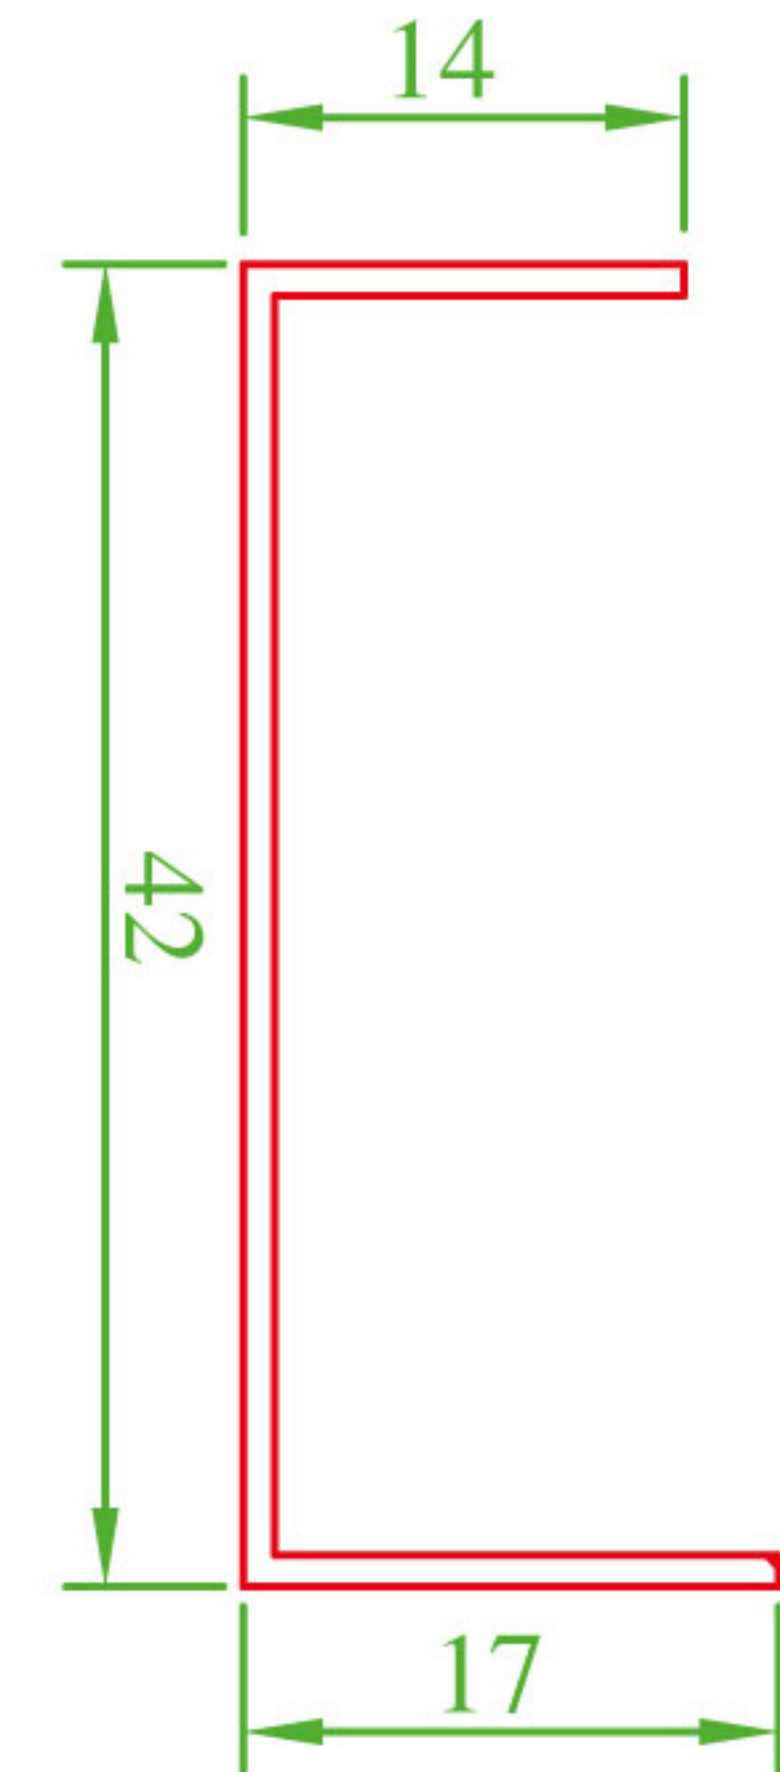

(ST 7900) "SURMETEC" Pervazlı Kasa Profili
(ST 7900) "SURMETEC" Edge Frame Profile
(ST 7900) "SURMETEC" Профиль коробки с карнизом
(ST 7900) بروفيل الصندوق ذو البرواظ

Ö : 1/1
S : 1/1
P-P : 1/1