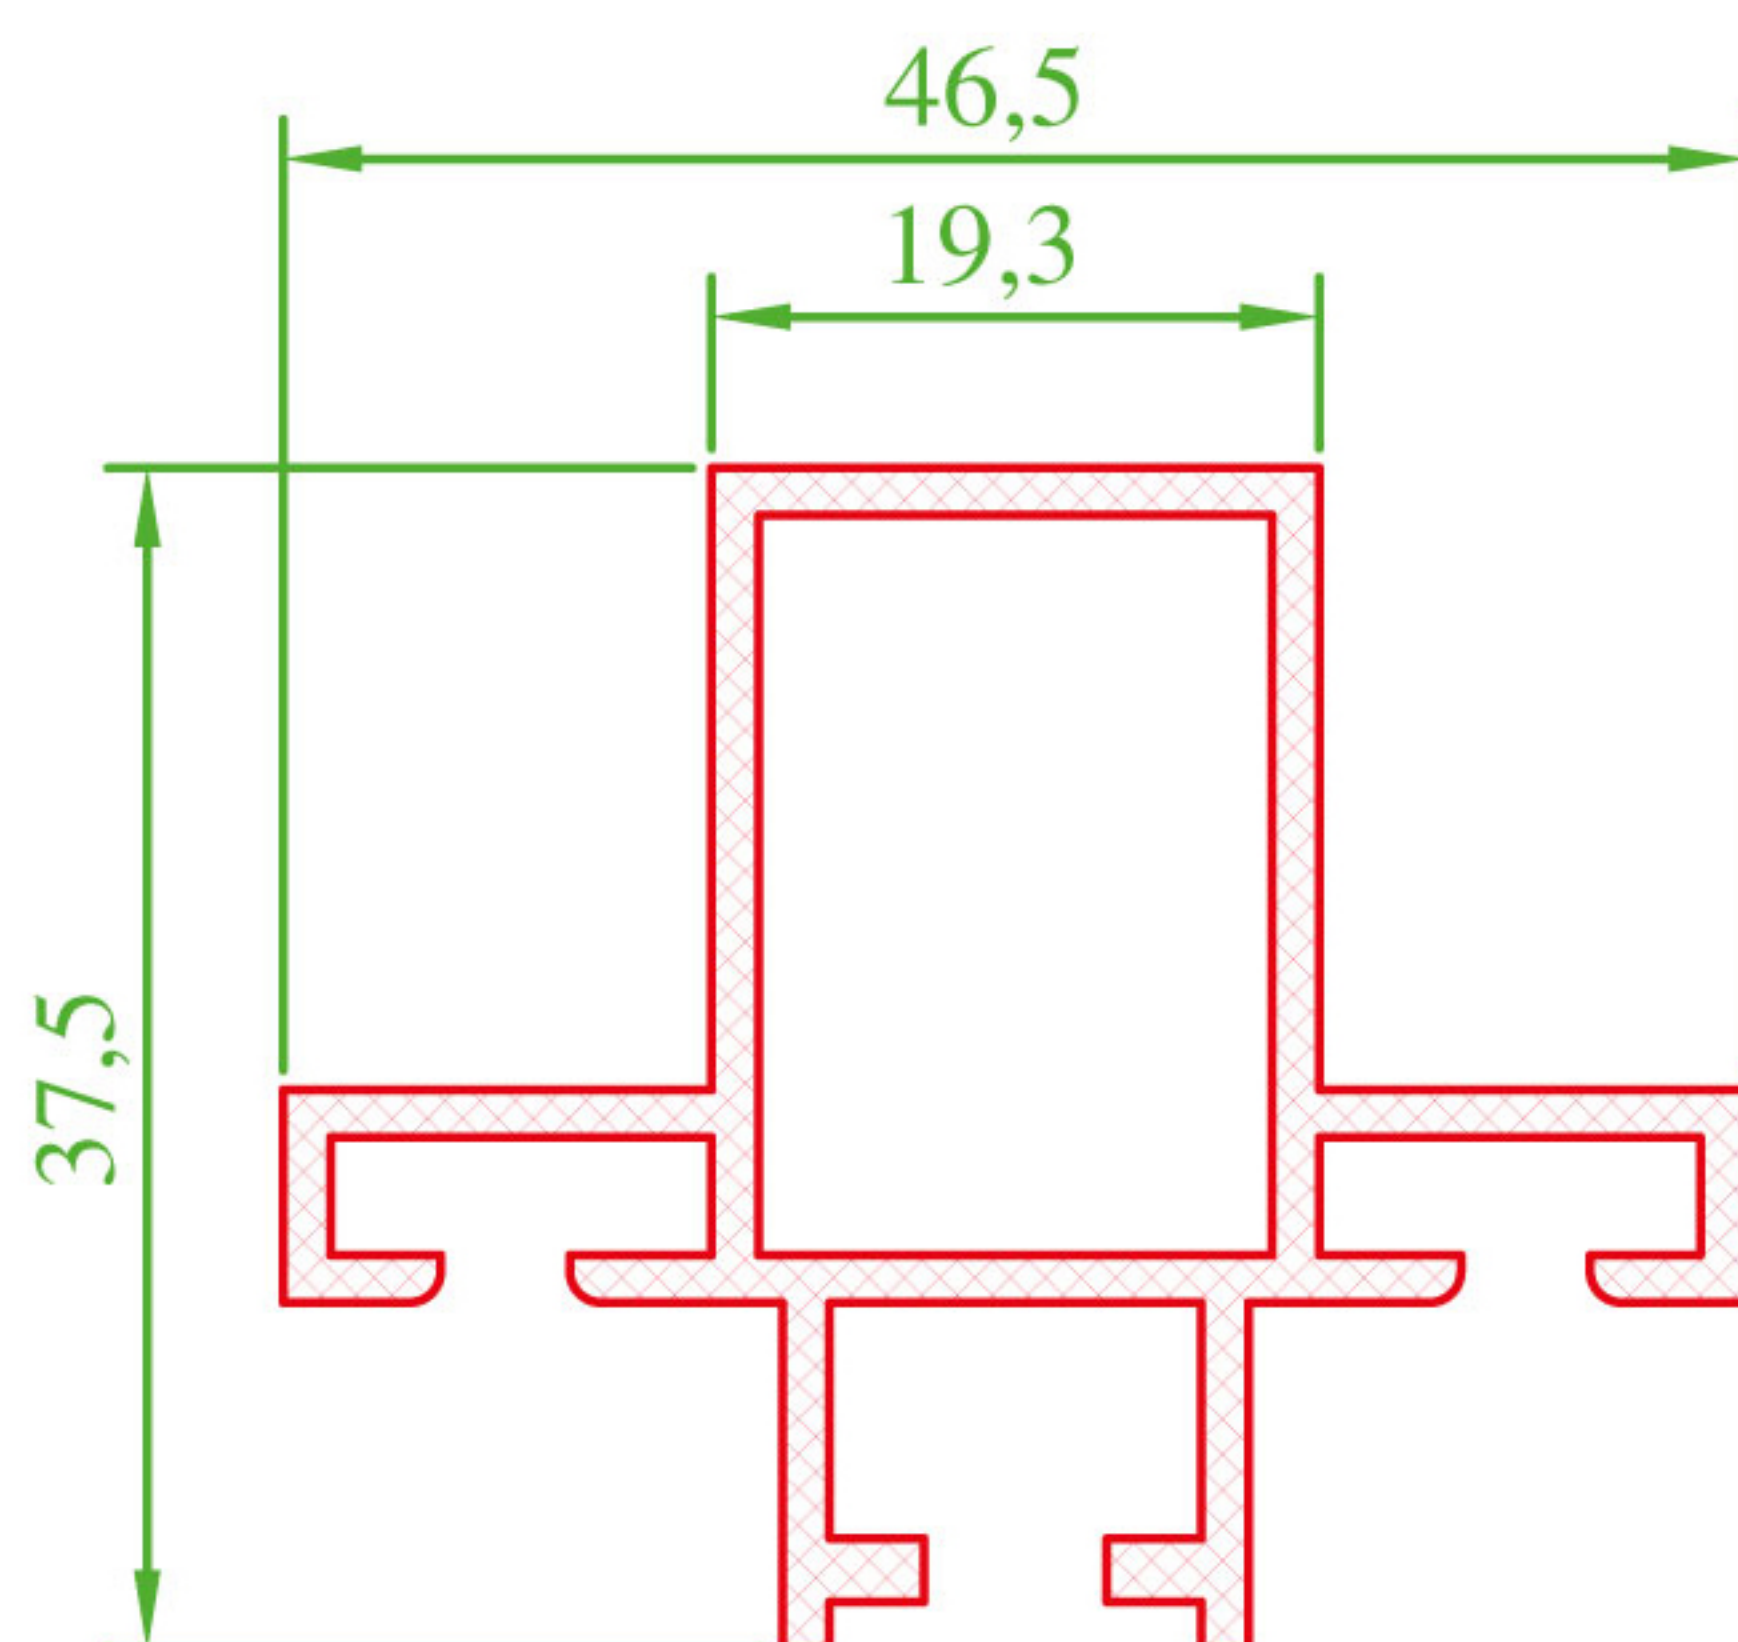

"SÜRMEDEC" Alüminyum Karşılık Adaptörü
"SURMETEC" Corresponding Adapter (Aluminum)
"SURMETEC" Алюминиевый встречный адаптер
وصله مقابل الألمنيوم