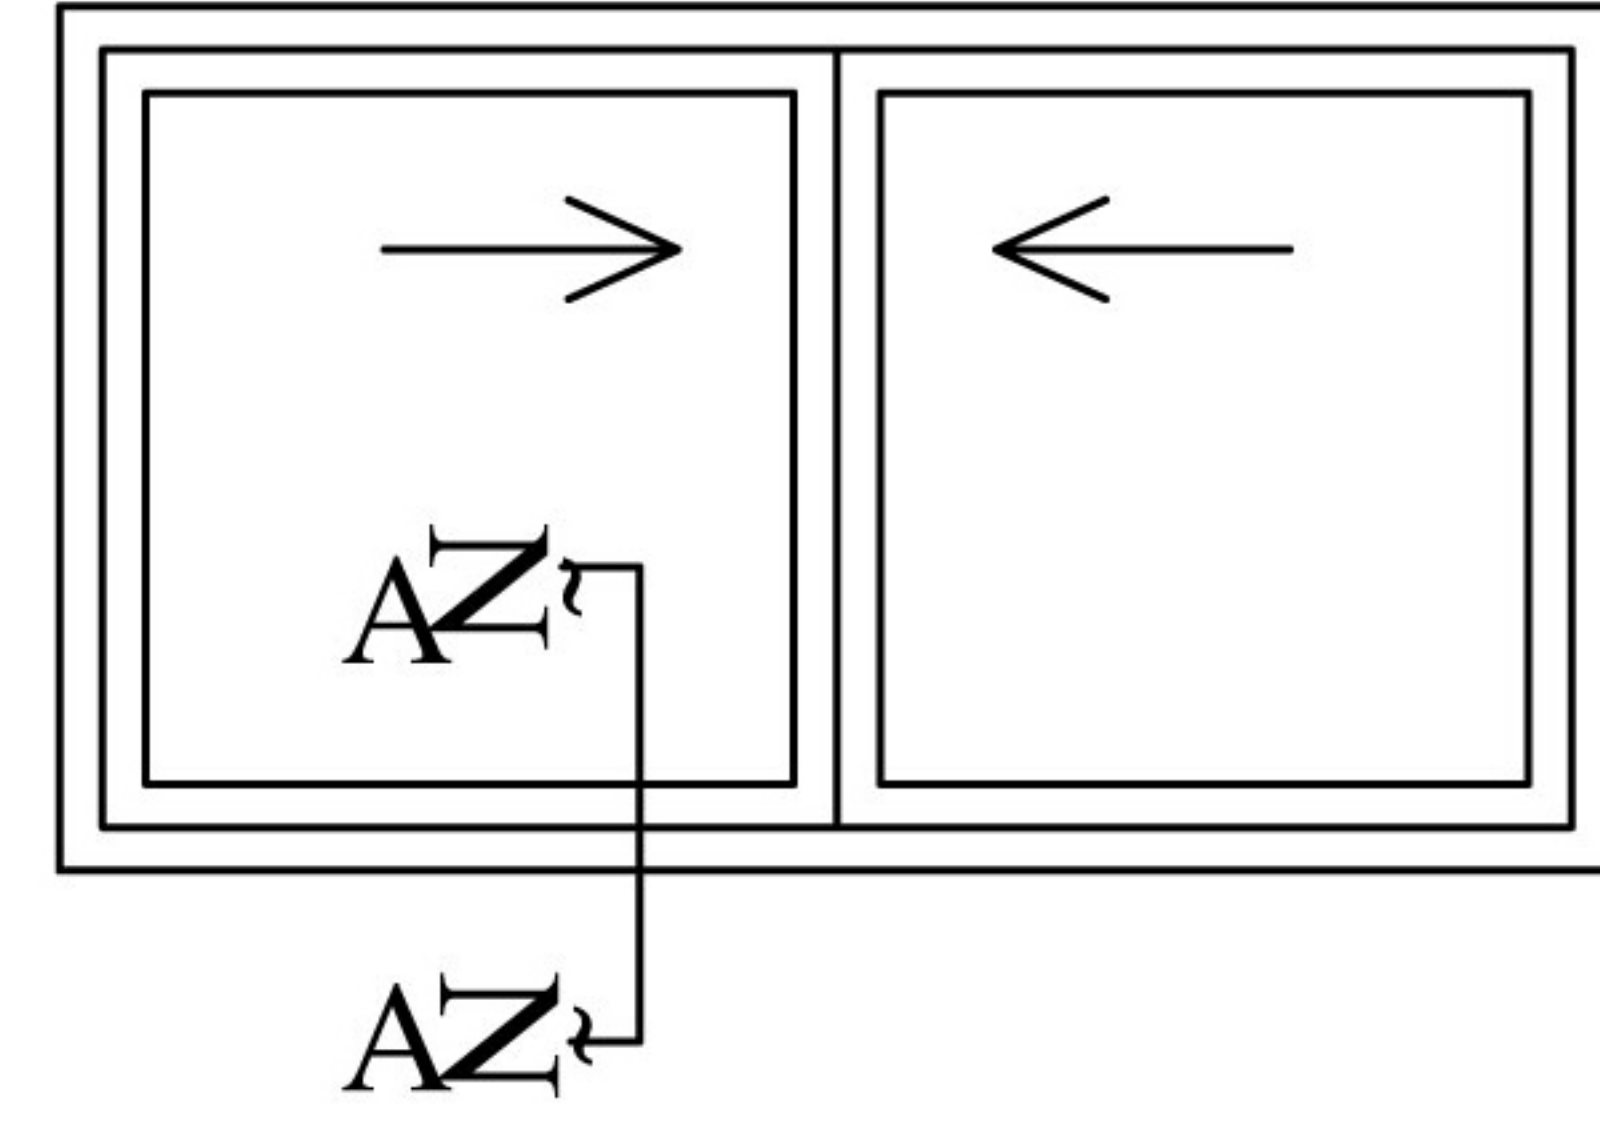

“SÜRME TEC”
KASA KANAT PROFİL DETAYI
FRAME SASH DETAIL
ДЕТАЛЬ ПРОФИЛЯ СТВОРКИ КОРОБКИ
تفاصيل بروفيل صندوق الضرفه