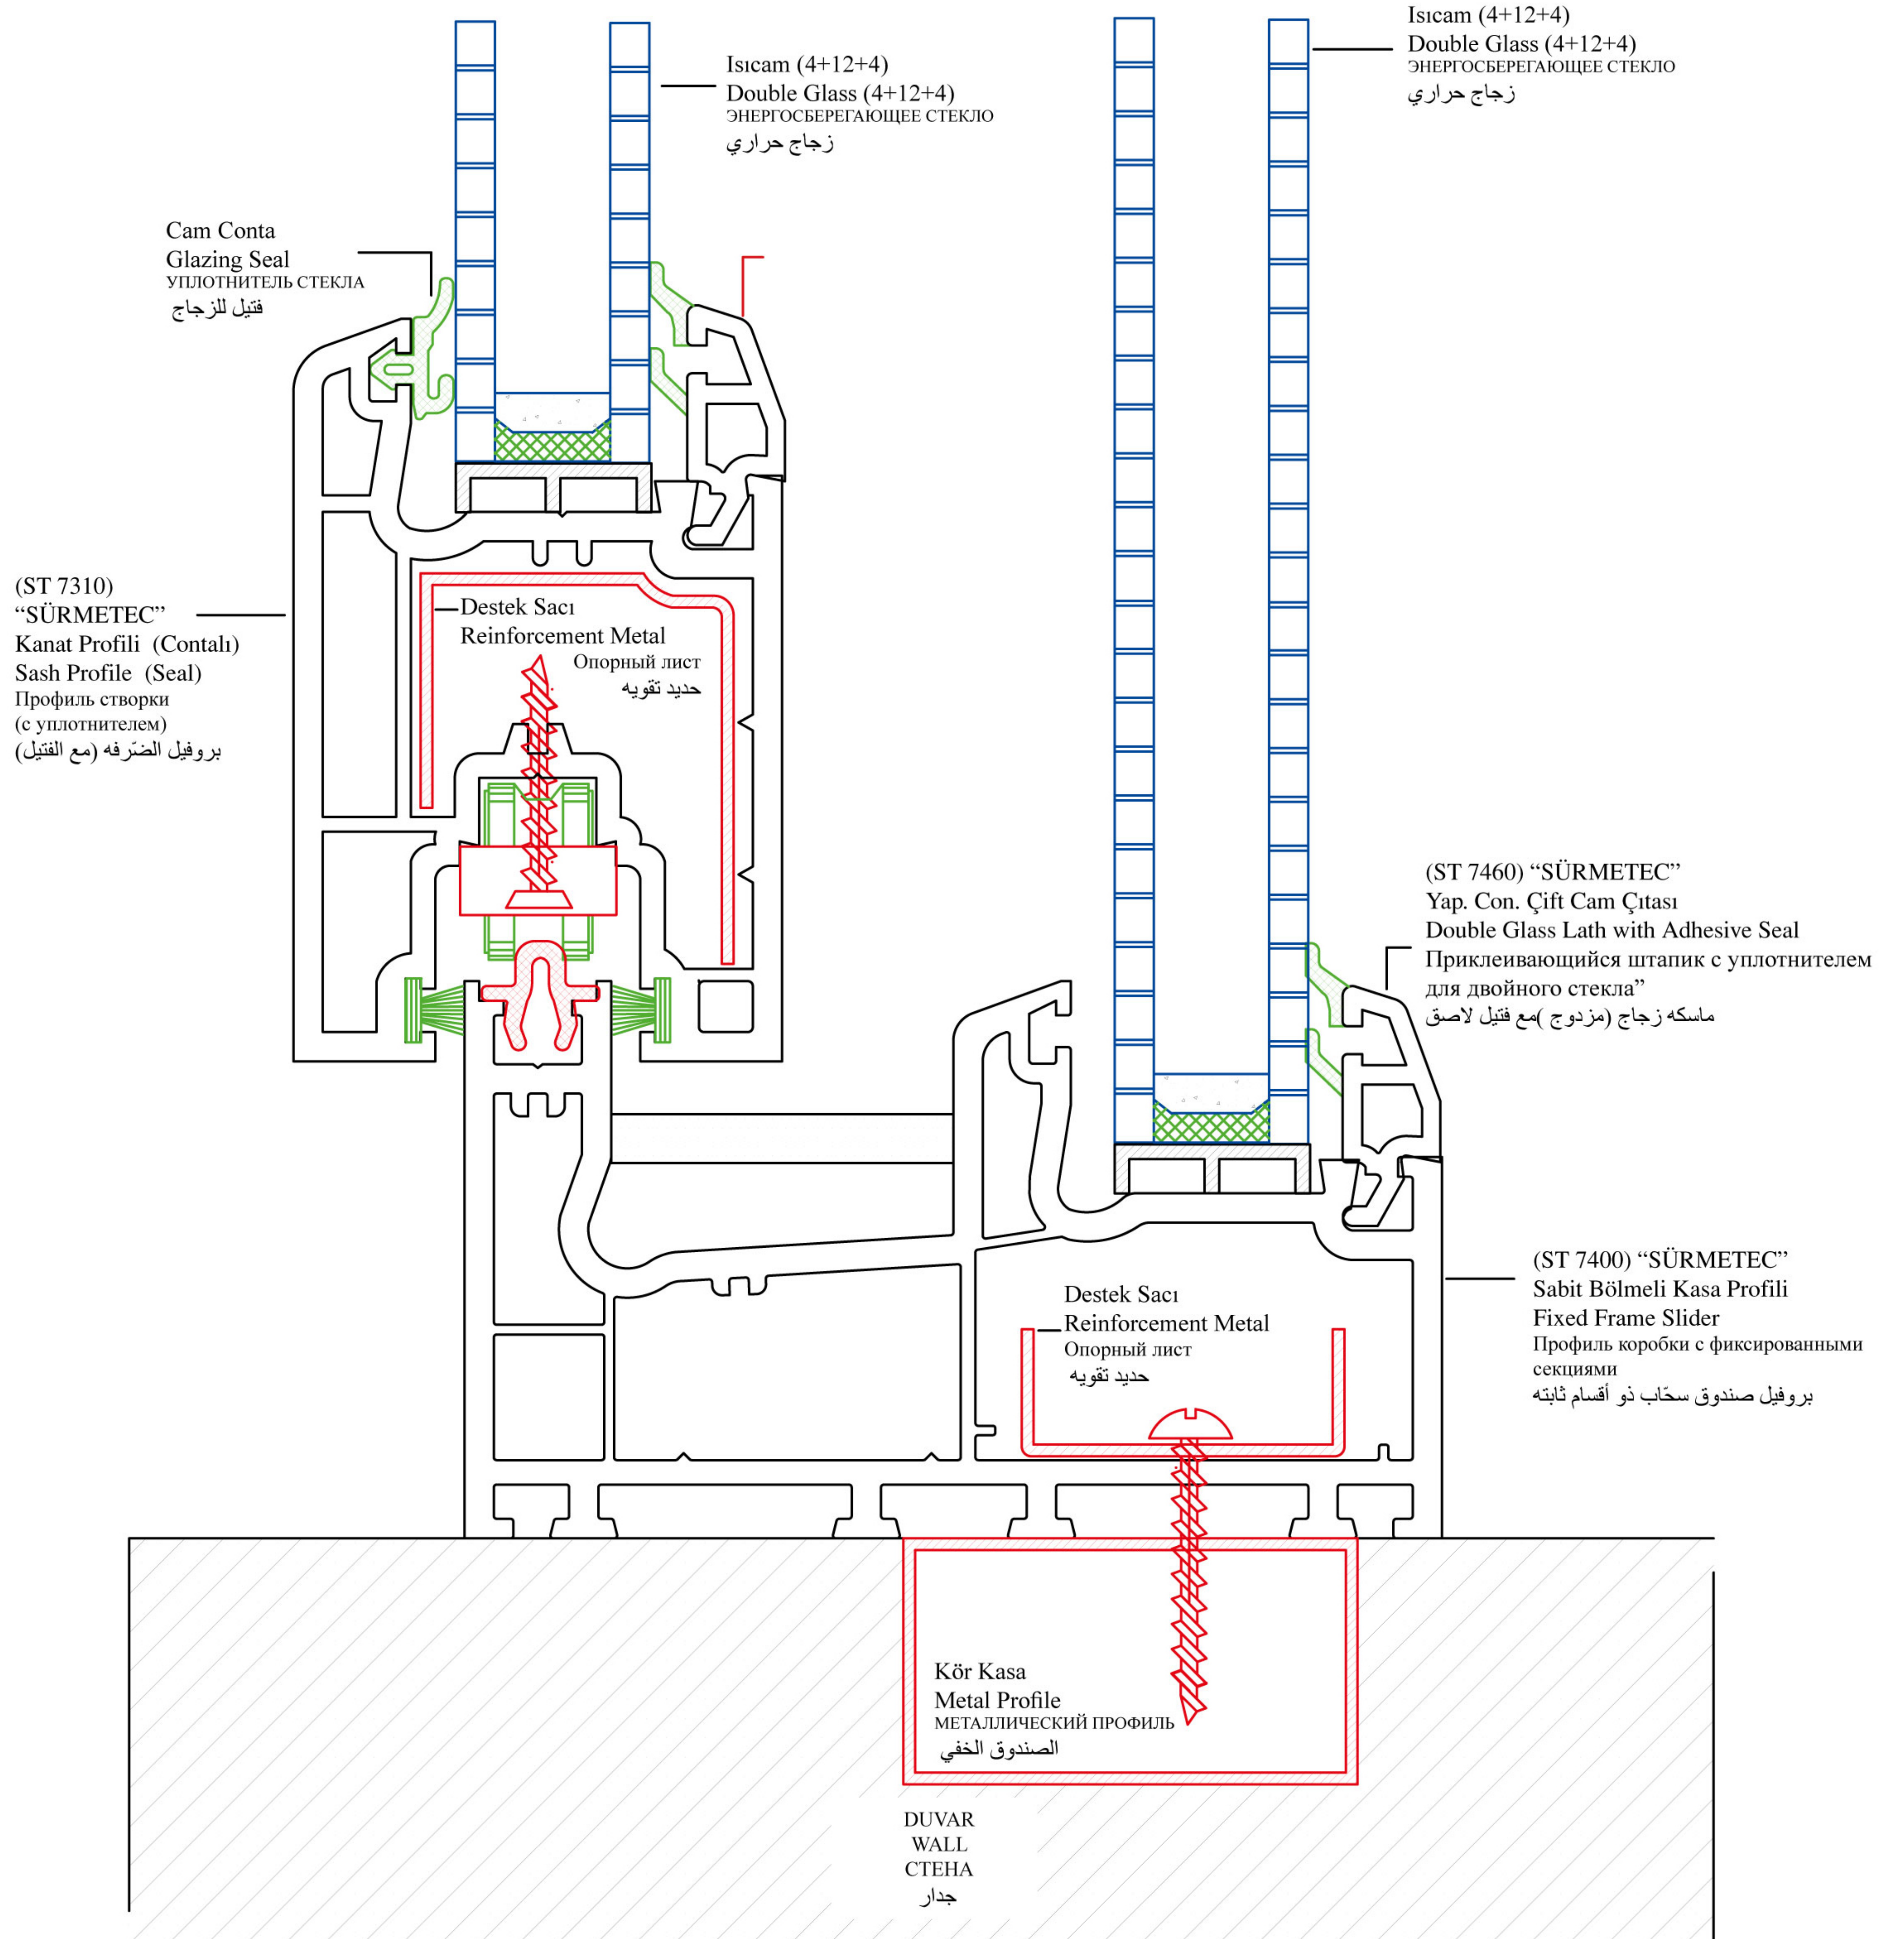

“SÜRME TEC A-A”

Sabit Bölmeli Kasa Profil Detayı

Fixed Frame Slider Profile Detail

ПРОФИЛЬ КОРОБКИ С НЕПОДВИЖНЫМИ СЕКЦИЯМИ, ДЕТАЛЬ

تفاصيل بروفييل صندوق السحاب ذو الأقسام الثابتة