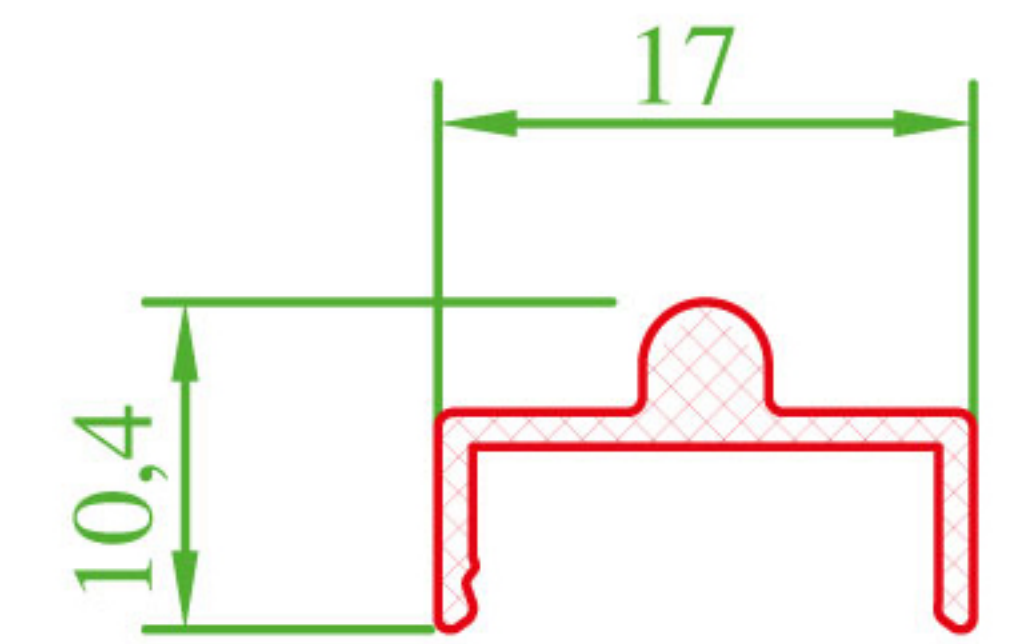

"SÜRMEDEC"
Kasa Alüminyum Ray Profili (Geniş)
Aluminum Rail Profile (Wide)
Реечный профиль алюминиевой коробки -(широкий)
بروفيل سكه ألمنيوم صندوق (عريض)