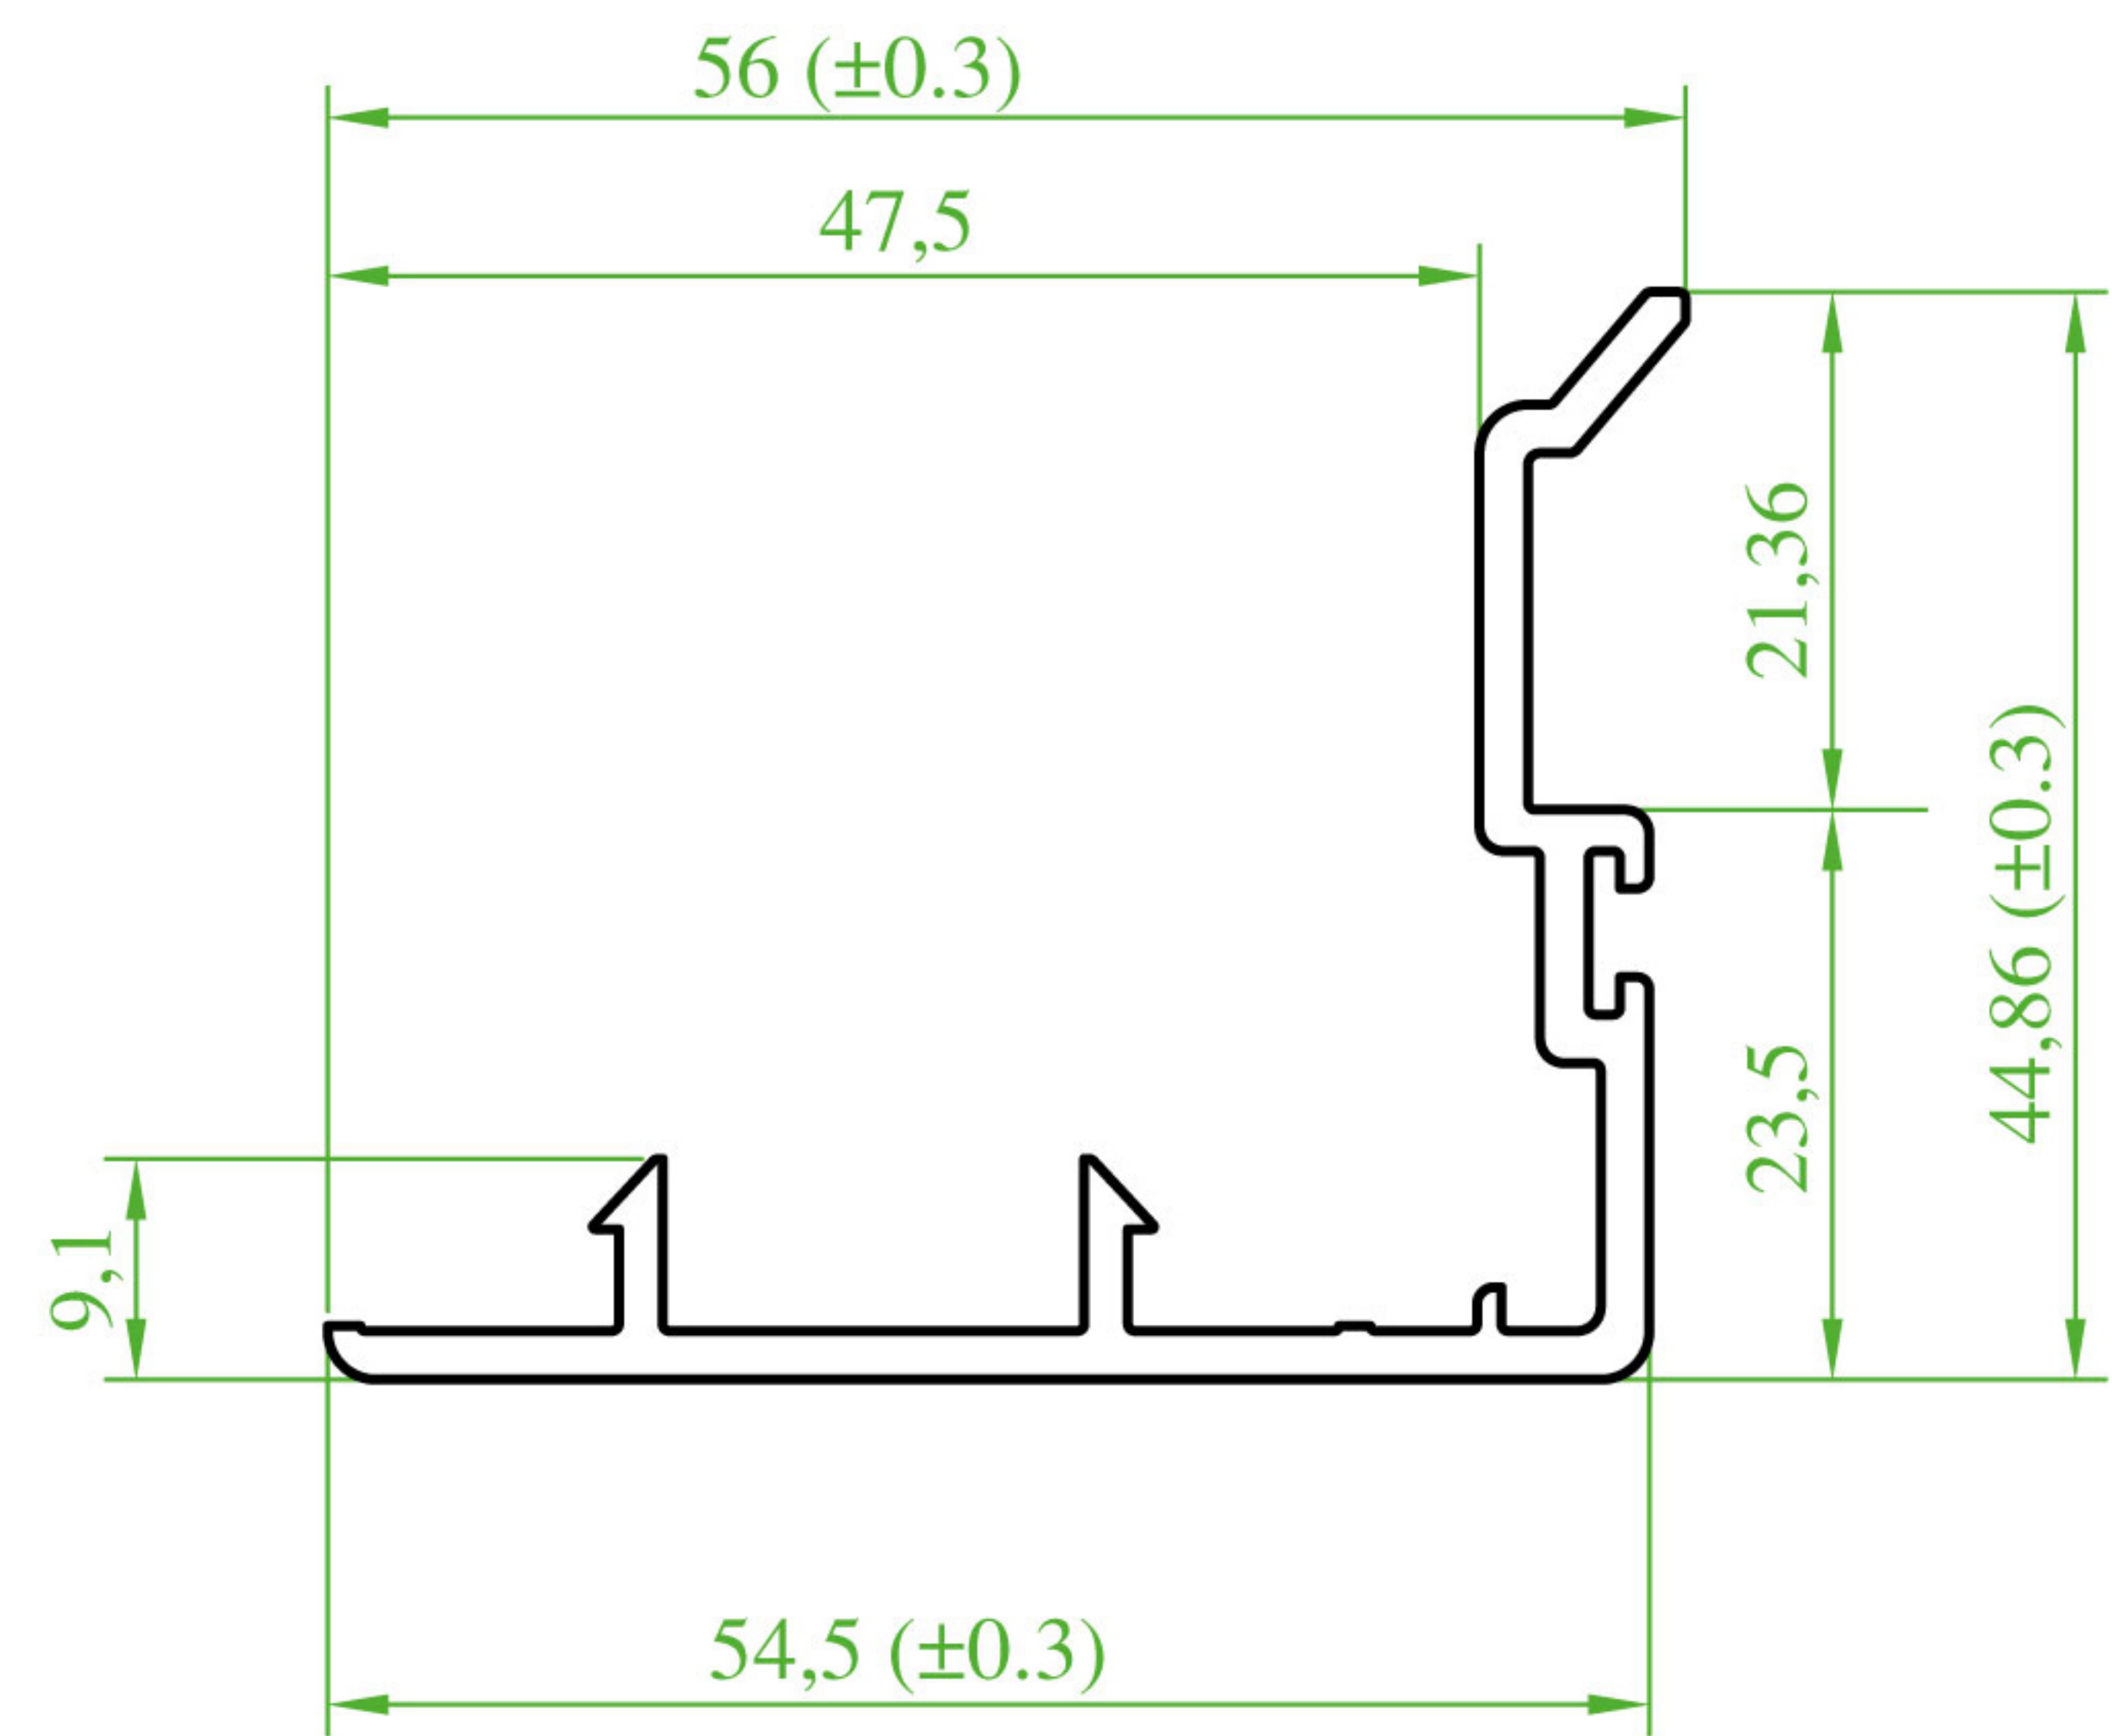

(ST 7210) "SÜRME TEC" Yeni Kilitleme Profili
(ST 7210) "SURMETEC" New Interlocking Profile
(ST 7210) "SURMETEC" Блокирующий профиль
(ST 7210) بروفييل الإقفال جديد

Ö:1/1
S:1/1
P-P : 1/1