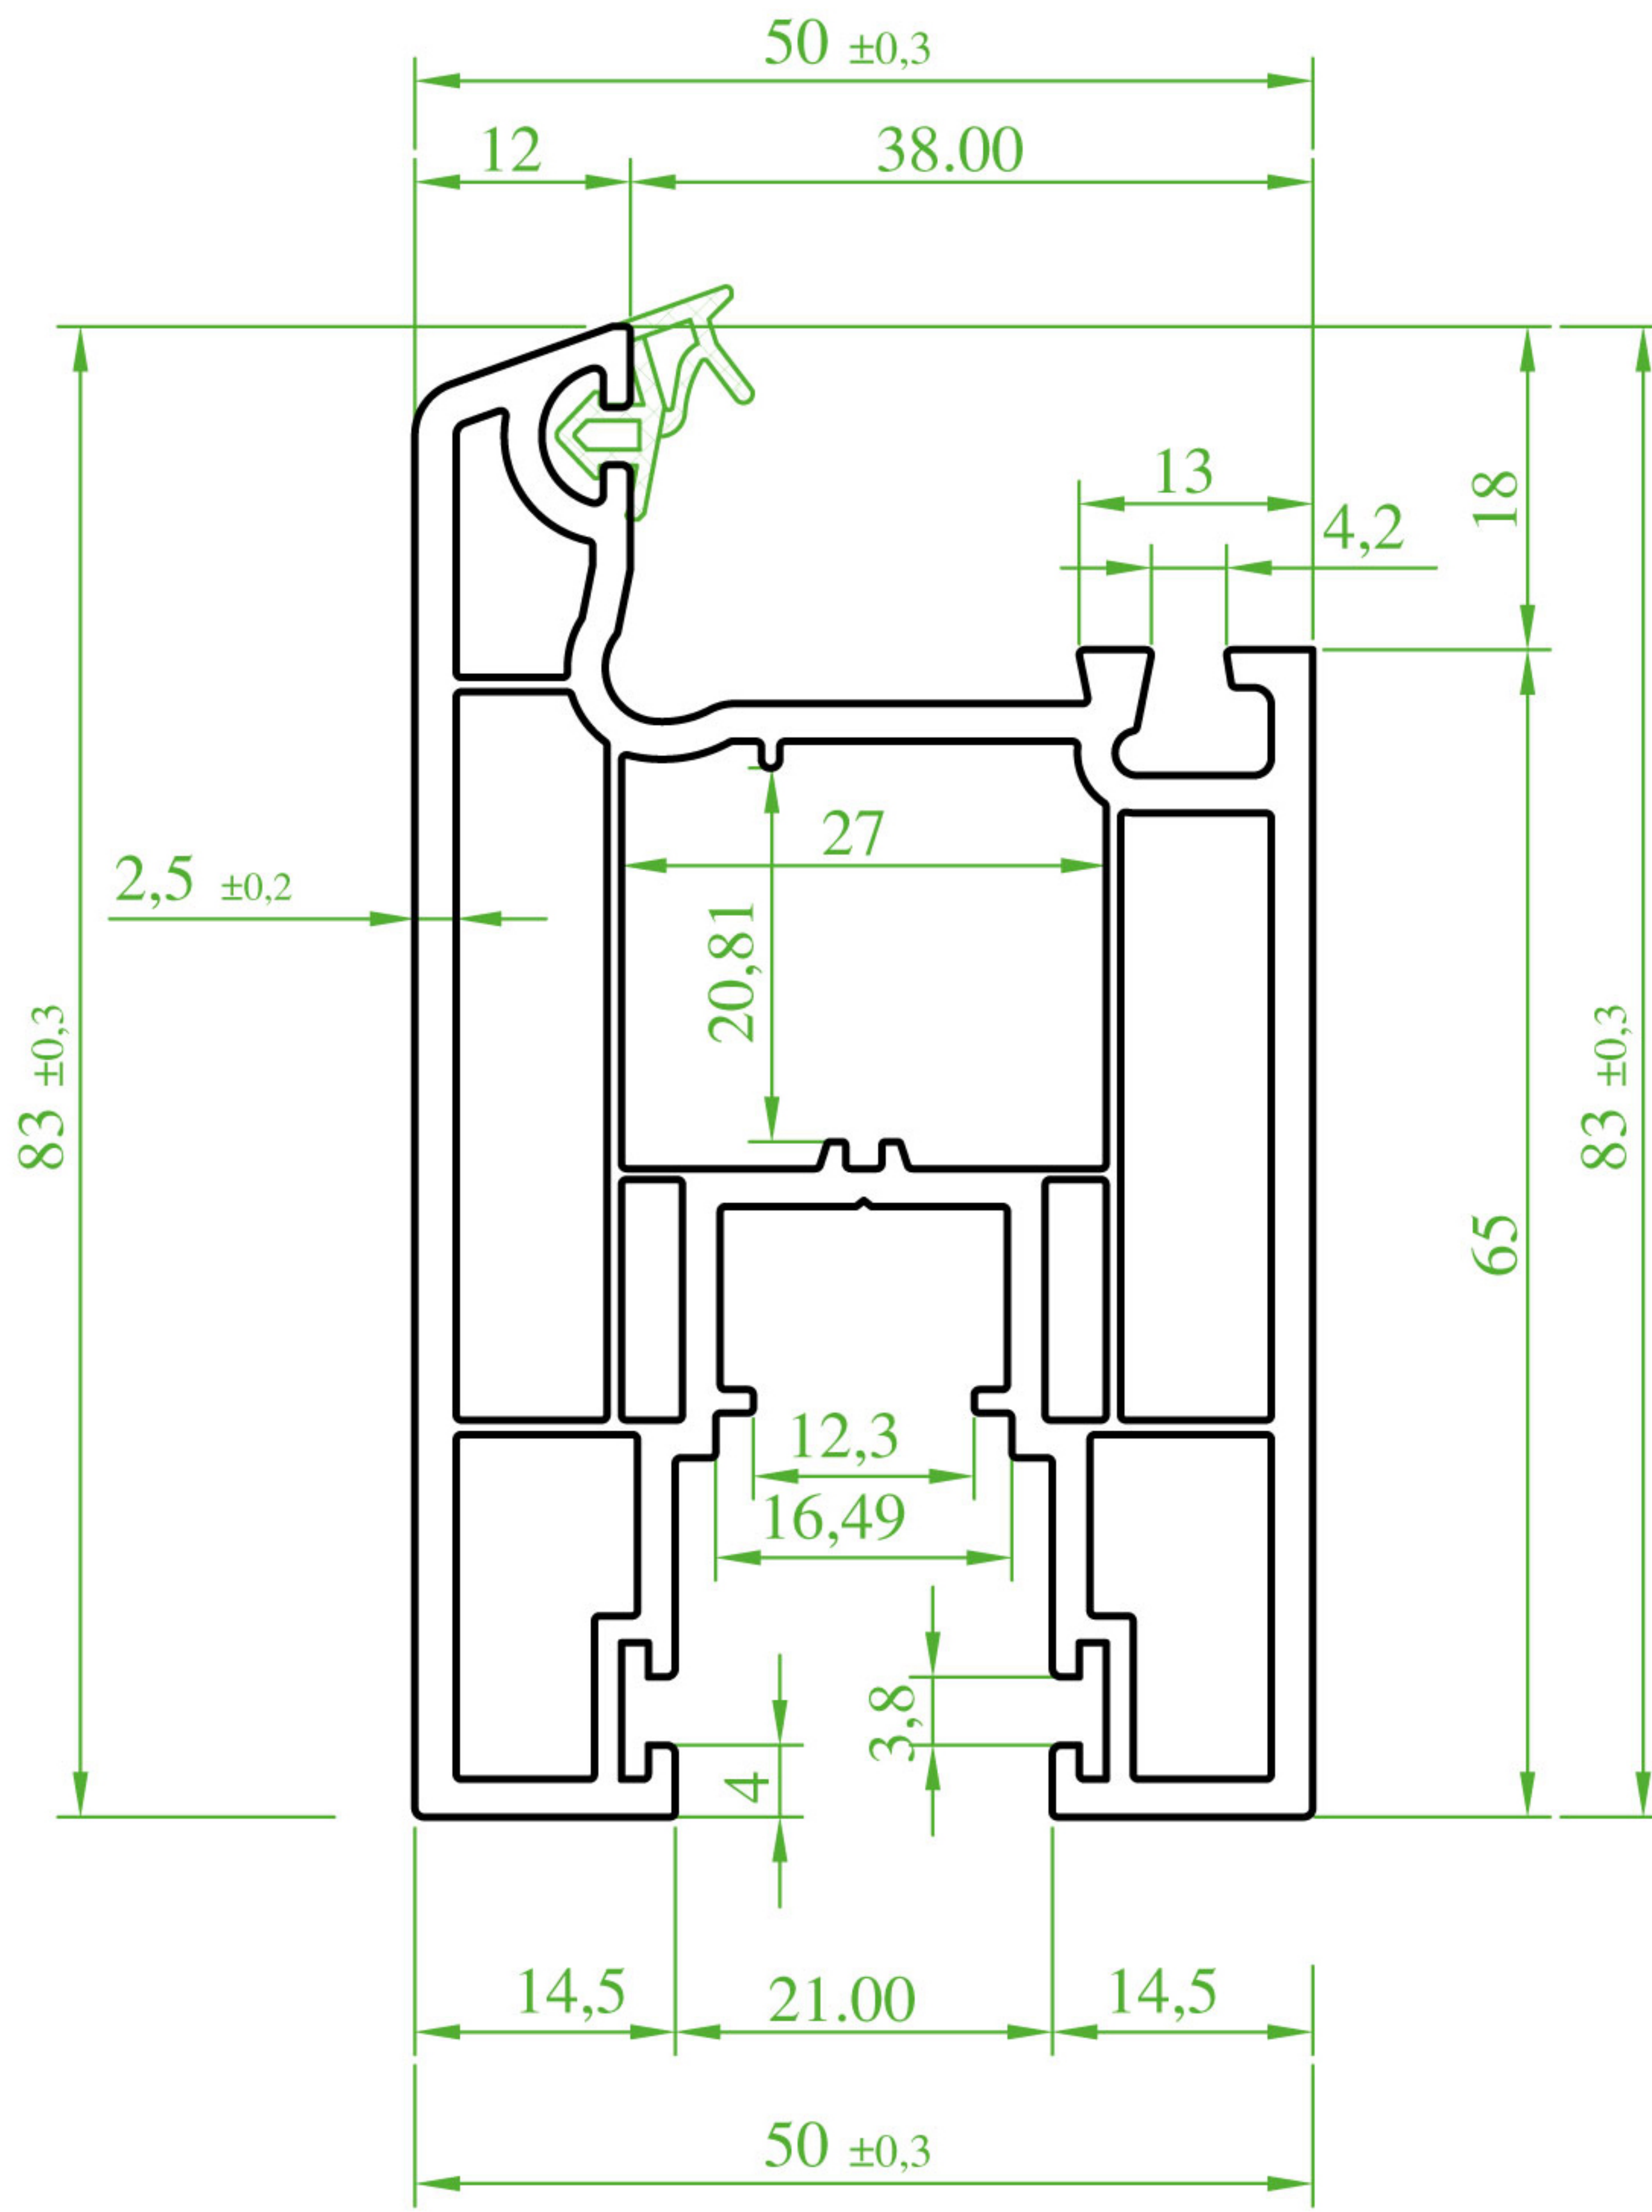

(ST 7330) "SÜRMEDEC" Yeni Kanat Profili
(ST 7330) "SURMETEC" New Sliding Sash Profile
(ST 7330) "SURMETEC" Профиль створки, новый
(ST 7330) بروفيل الضرفه (جديد)

Ö : 1/1
S : 1/1
P-P : 1/1

(ST 7800) "SÜRMEDEC" Sineklikli Kanat Profili
(ST 7800) "SURMETEC" Swatter Sash Profile
(ST 7800) "SURMETEC" Профиль створки с москитной сеткой
(ST 7800) بروفيل الضرفه (مانع الذباب)

Ö : 1/1
S : 1/1