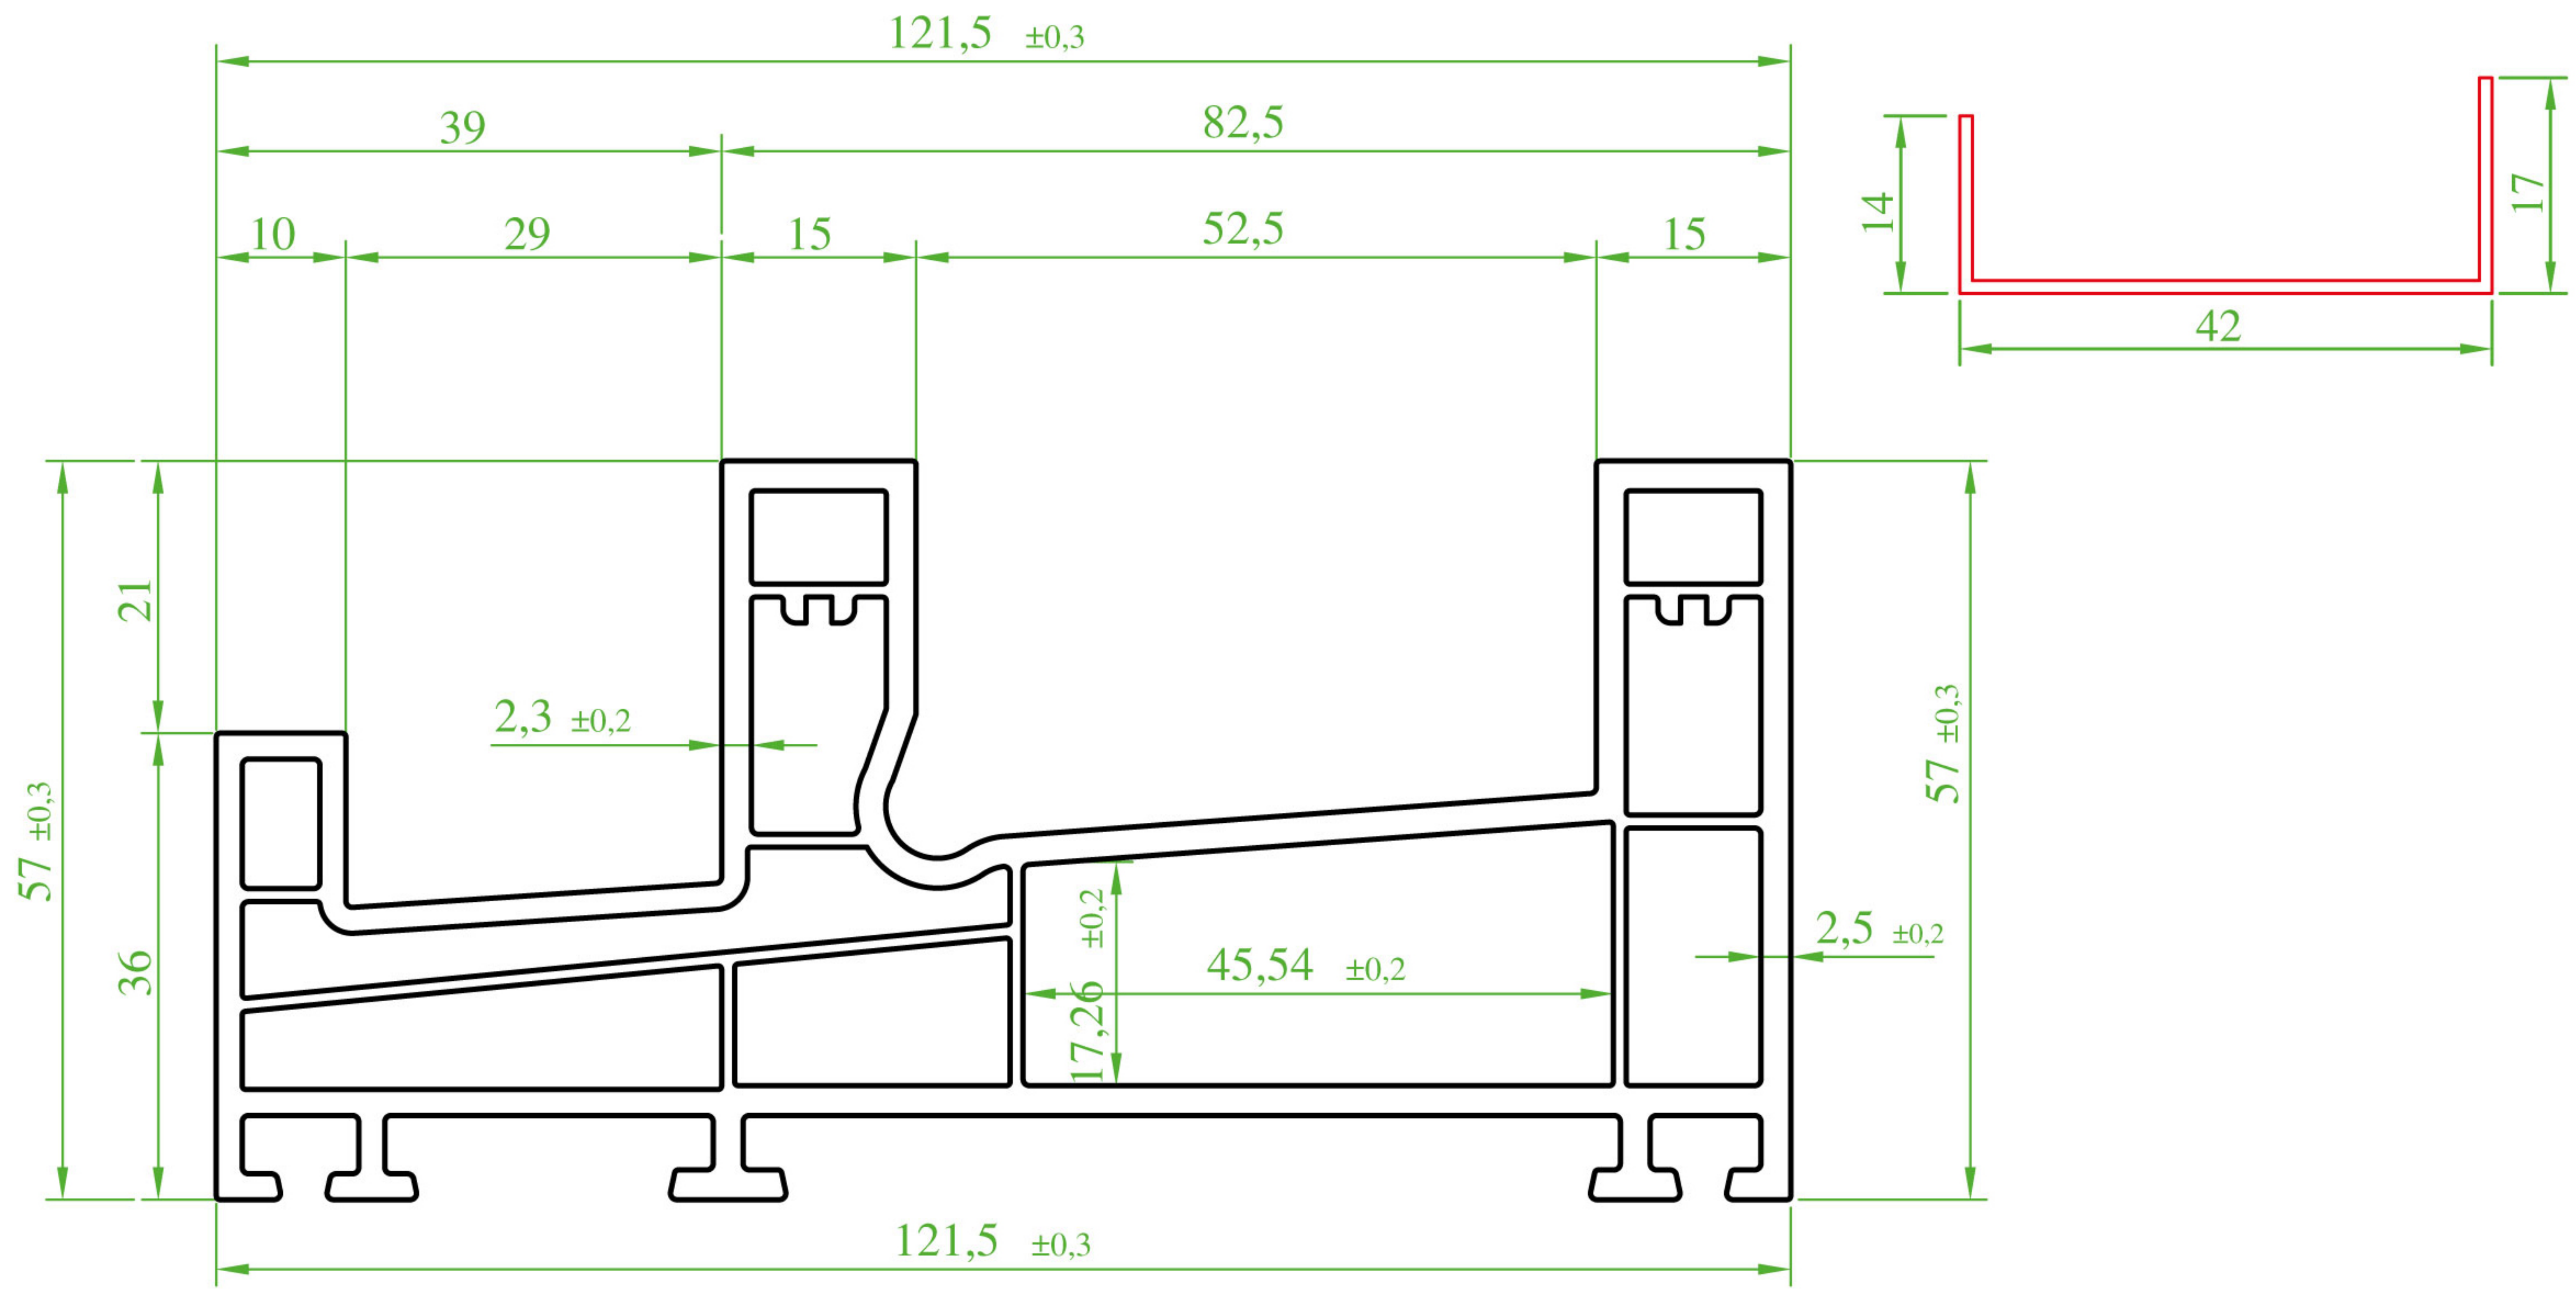

(ST 7600) "SÜRME TEC" Sineklikli Kasa Profili
(ST 7600) "SURMETEC" Swatter Frame Profile
(ST 7600) "SURMETEC" Профиль коробки с москитной сеткой
(ST 7600) بروفيل الصندوق (مانع الذباب)

Ö:1/1
S:1/1
P-P : 1/1