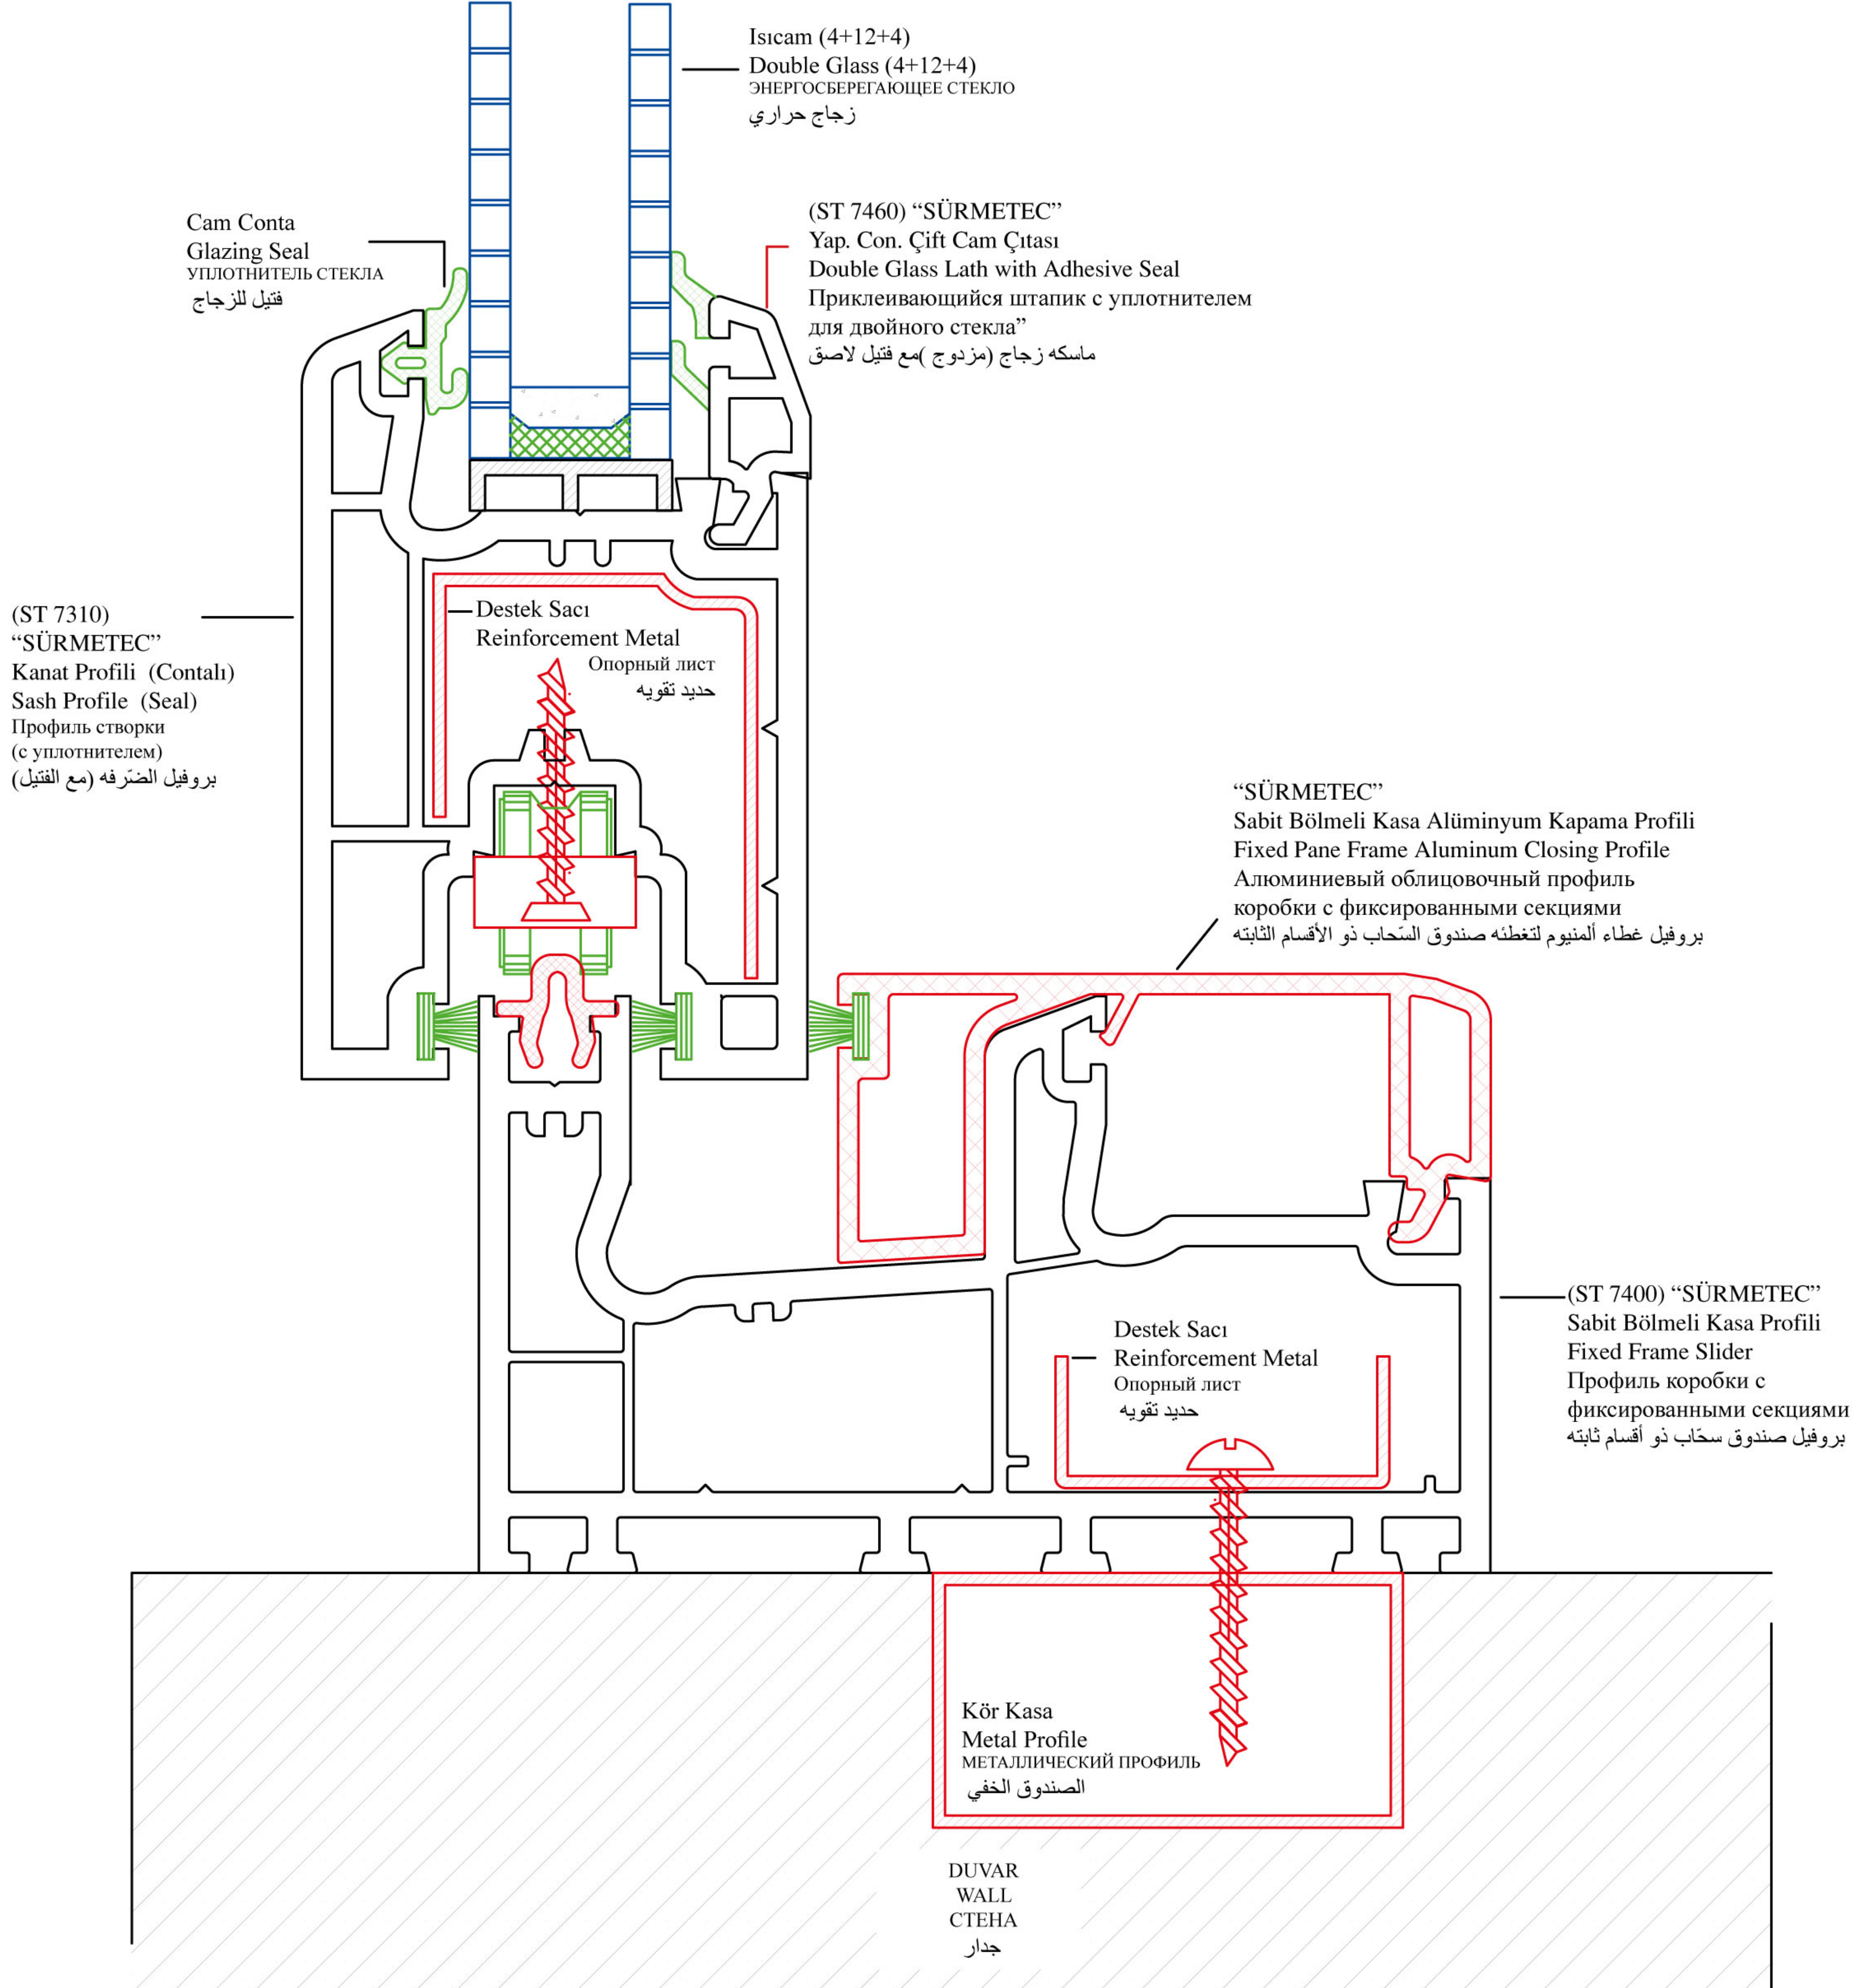

“SÜRME TEC B-B”

Sabit Bölmeli Kasa Profil Detayı

Fixed Frame Slider Profile Detail

Профиль коробки с неподвижными секциями, деталь

تفاصيل برو فيل صندوق السحاب ذو الأقسام الثابتة