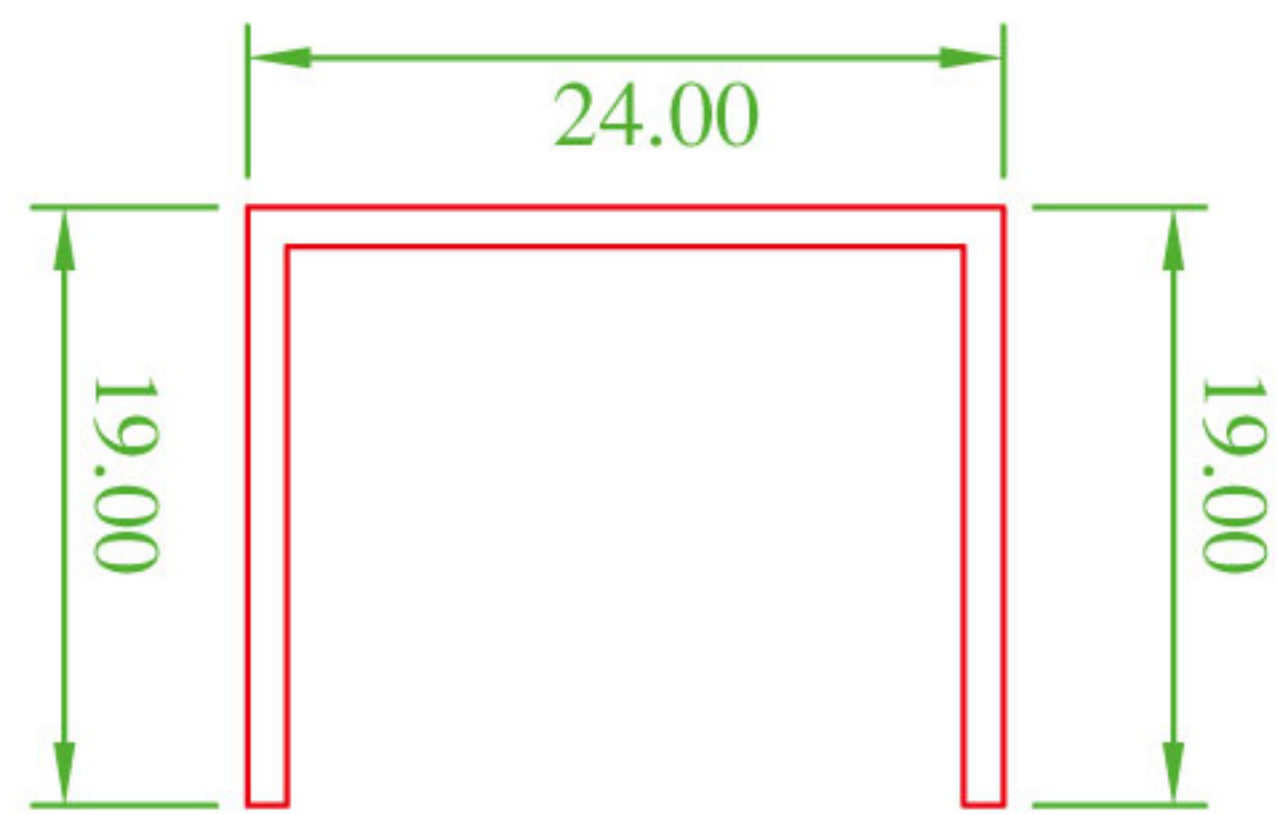

(ST 7330) "SÜRMEDEC" Yeni Kanat Profili
(ST 7330) "SURMETEC" New Sliding Sash Profile
(ST 7330) "SURMETEC" Профиль створки, новый
(ST 7330) بروفيل الضرفه (جديد)

Ö : 1/1
S : 1/1
P-P : 1/1

(ST 7800) "SÜRMEDEC" Sineklikli Kanat Profili
(ST 7800) "SURMETEC" Swatter Sash Profile
(ST 7800) "SURMETEC" Профиль створки с москитной сеткой
(ST 7800) بروفيل الضرفه (مانع الذباب)

Ö : 1/1
S : 1/1