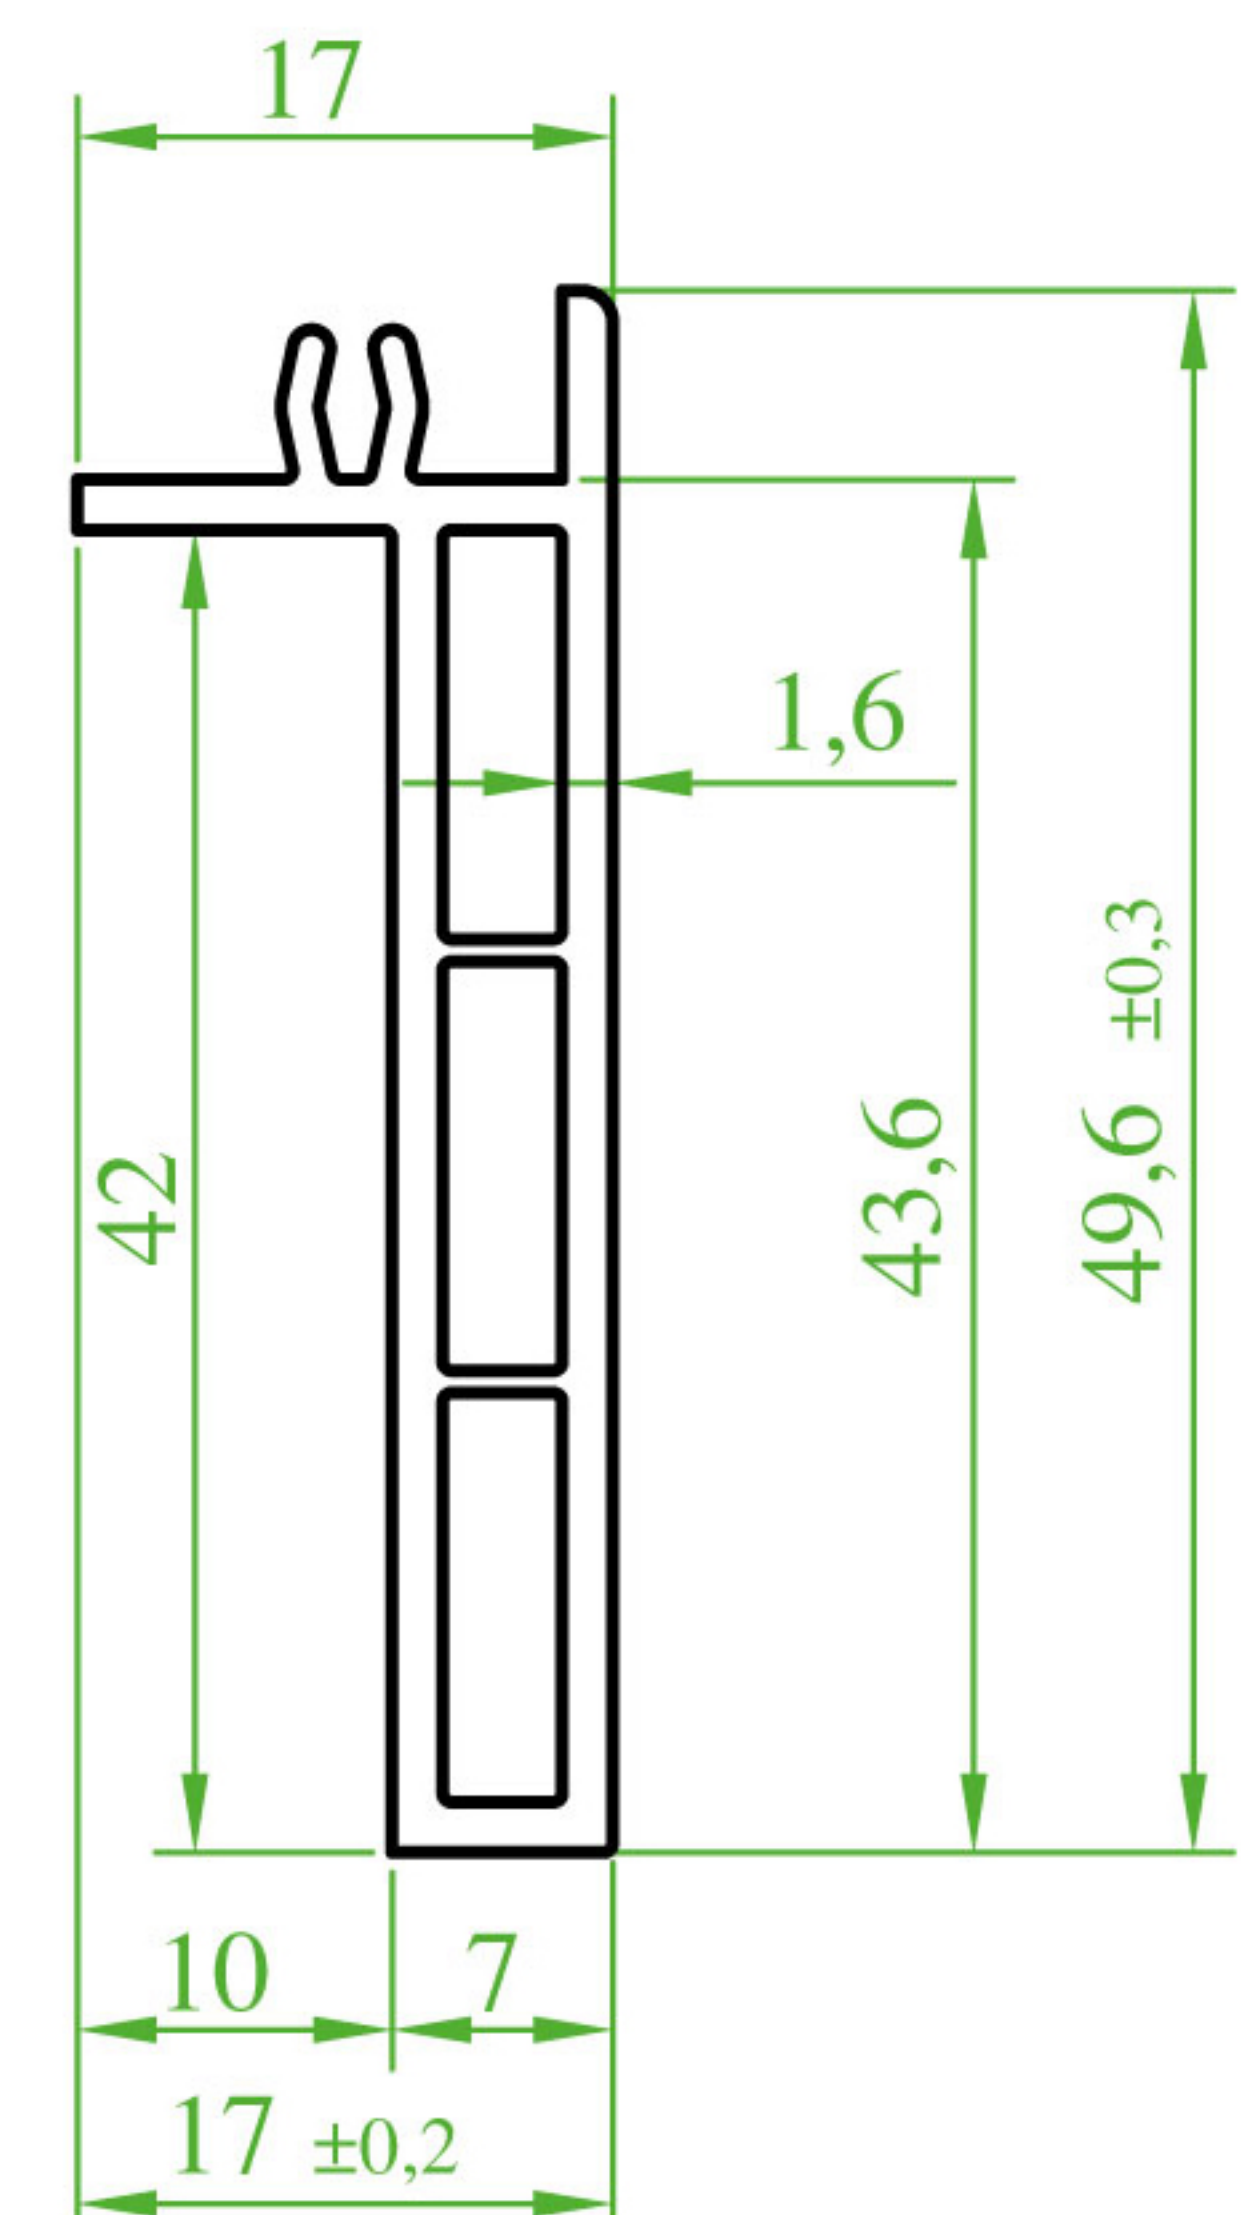

(ST 7700) "SÜRME TEC" Pervaz Profili
(ST 7700) "SURMETEC" Sill Joint Extension Profile
(ST 7700) "SURMETEC" Карнизный профиль
(ST 7700) بروفييل البرواظ

Ö:1/1
S:1/1
P-P : 1/1