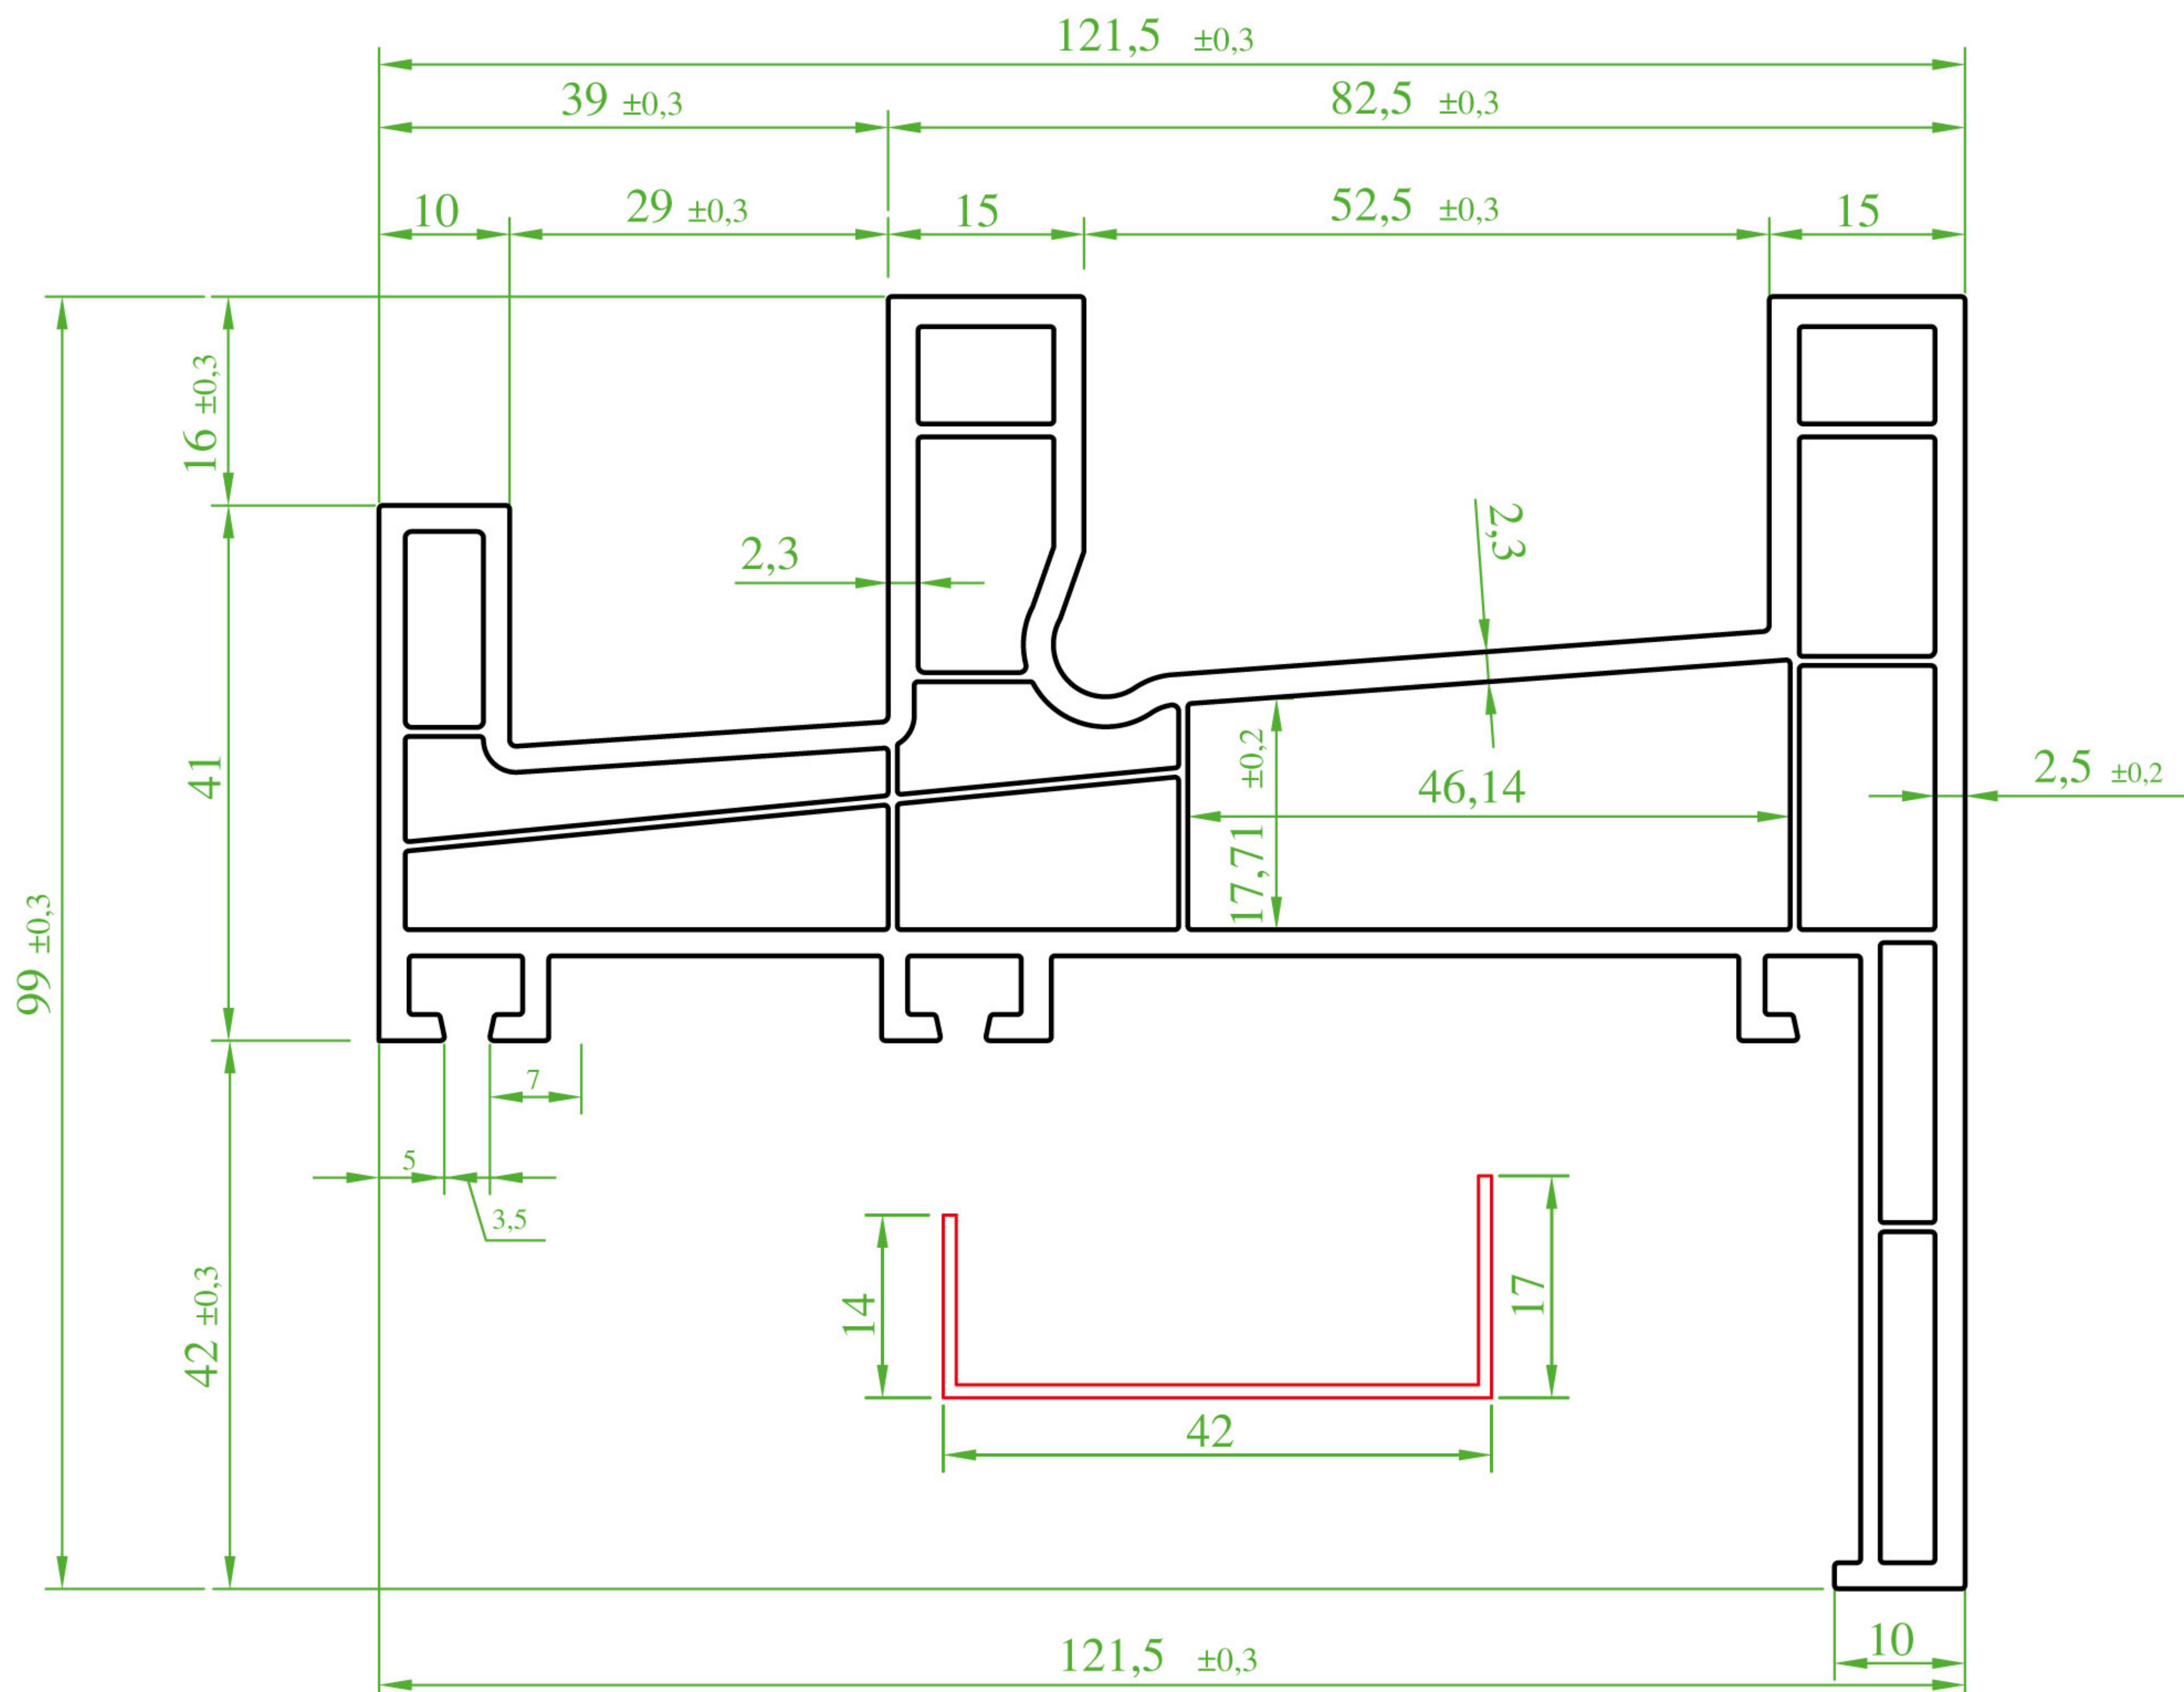

(ST 7000) "SÜRME TEC" Pervazlı Sineklikli Kasa Profili
(ST 7000) "SURMETEC" Edge Swatter Frame Profile
(ST 7000) "SURMETEC" Профиль коробки с карнизом и москитной сеткой
(ST 7000) بروفيل الصندوق ذو البرواظ (مانع الذباب)

Ö:1/1
S:1/1
P-P : 1/1