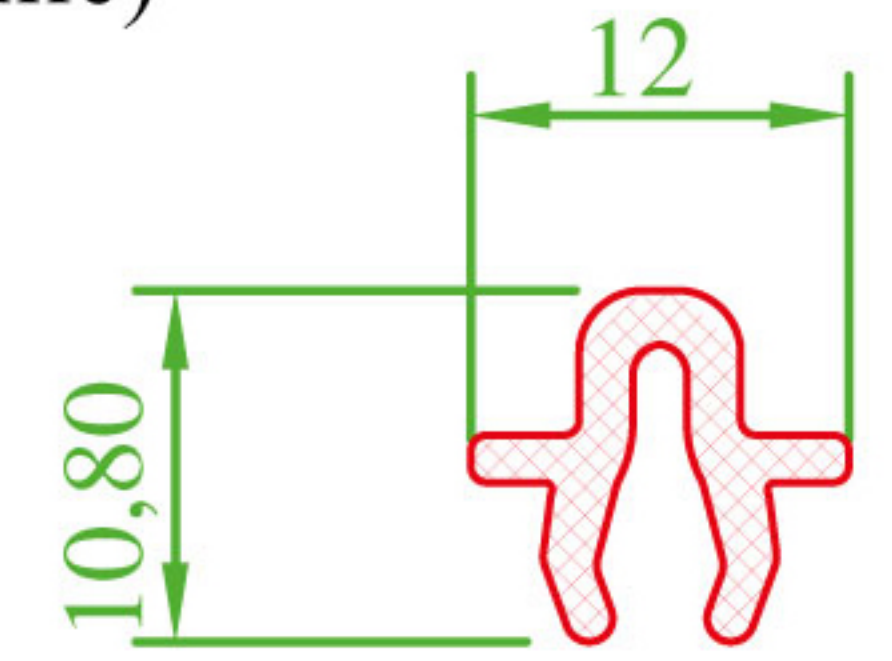

"SÜRMEDEC"
Alüminyum Ray Profili (Çakma)
Aluminum Rail Profile (Ramming)
Реечный алюминиевой коробки (забивание)
بروفيل سكه ألمنيوم